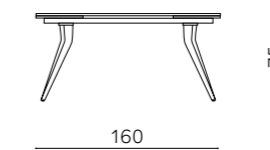

DIMENSIONI / SIZES

TAVOLO CHIUSO / CLOSED TABLE