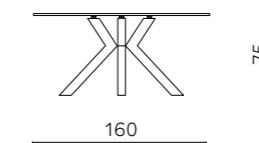

DIMENSIONI / SIZES

160 cm