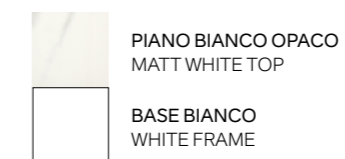

COLORI / COLOURS

Spessore piano 12 mm / Top thickness 12 mm