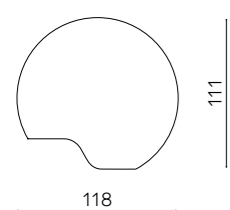

Iko

Specchio a filo lucido con telaio in ABS, retroilluminato con LED 3000K.

Polished edge mirror with ABS frame, backlit with 3000K LED.

L 118 H 111 cm

DIMENSIONI / SIZES

COLORI / COLOURS

SPECCHIO NATURALE
NATURAL MIRROR