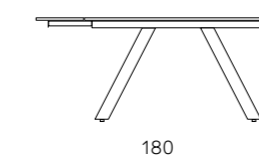

TAVOLO APERTO / OPEN TABLE