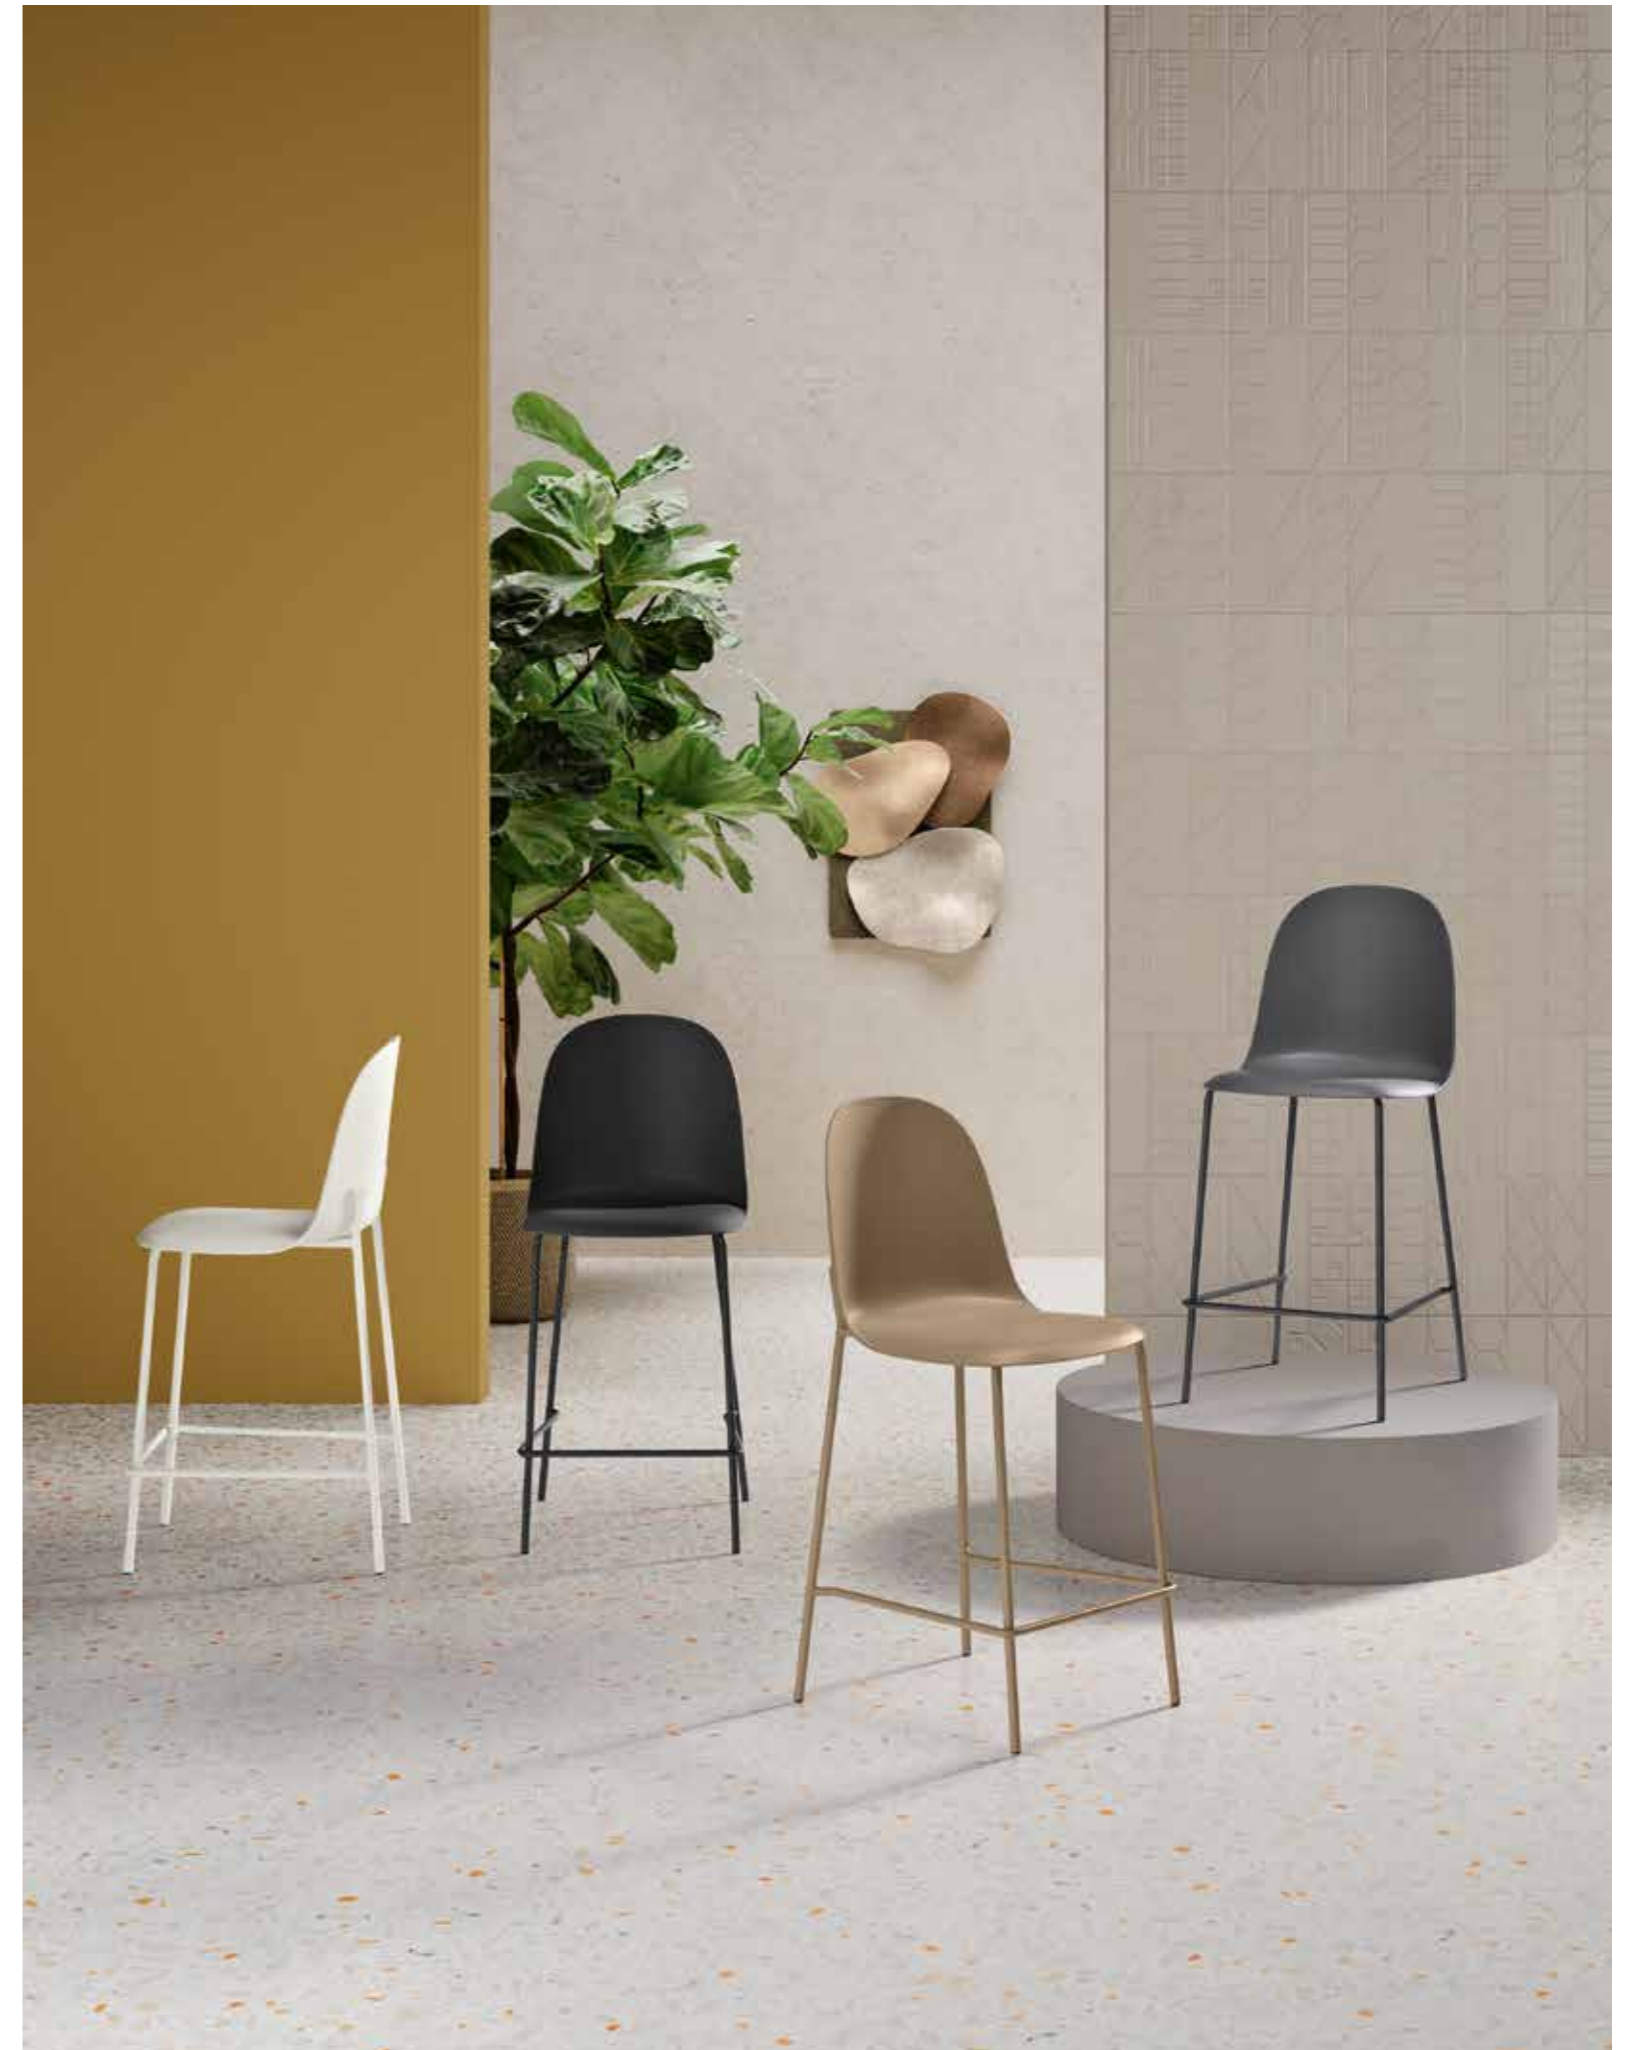

Fox

Sgabello in polipropilene con struttura in metallo. Disponibile in diversi colori.

Polypropylene stool with metal frame. Available in different colours.

L 45 P 49 H 100 HS 65 cm

DIMENSIONI / SIZES

COLORI / COLOURS

POLIPROPILENE BIANCO
WHITE POLYPROPYLENE

STRUTTURA BIANCO
WHITE FRAME

POLIPROPILENE TORTORA
DOVE GRAY POLYPROPYLENE

STRUTTURA TORTORA
DOVE GRAY FRAME

POLIPROPILENE GRIGIO SCURO
DARK GRAY POLYPROPYLENE

STRUTTURA GRIGIO SCURO
DARK GRAY FRAME

POLIPROPILENE NERO
BLACK POLYPROPYLENE

STRUTTURA NERO
BLACK FRAME