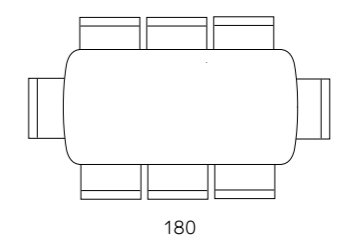

180 cm

Spessore piano 12 mm / Top thickness 12 mm

COLORI / COLOURS

PIANO VETRO MARTELLATO FUMÈ
SMOKY HAMMERED GLASS TOP

BASE NERO
BLACK FRAME