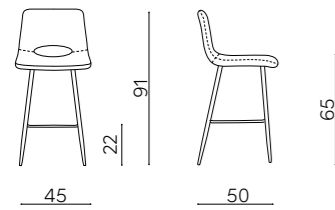

Dias

Sgabello in tessuto con imbottitura e struttura in metallo verniciato. Disponibile in diversi colori.

Fabric stool with padding and painted metal frame. Available in different colors.

L 45 P 50 H 91 HS 65 cm

DIMENSIONI / SIZES