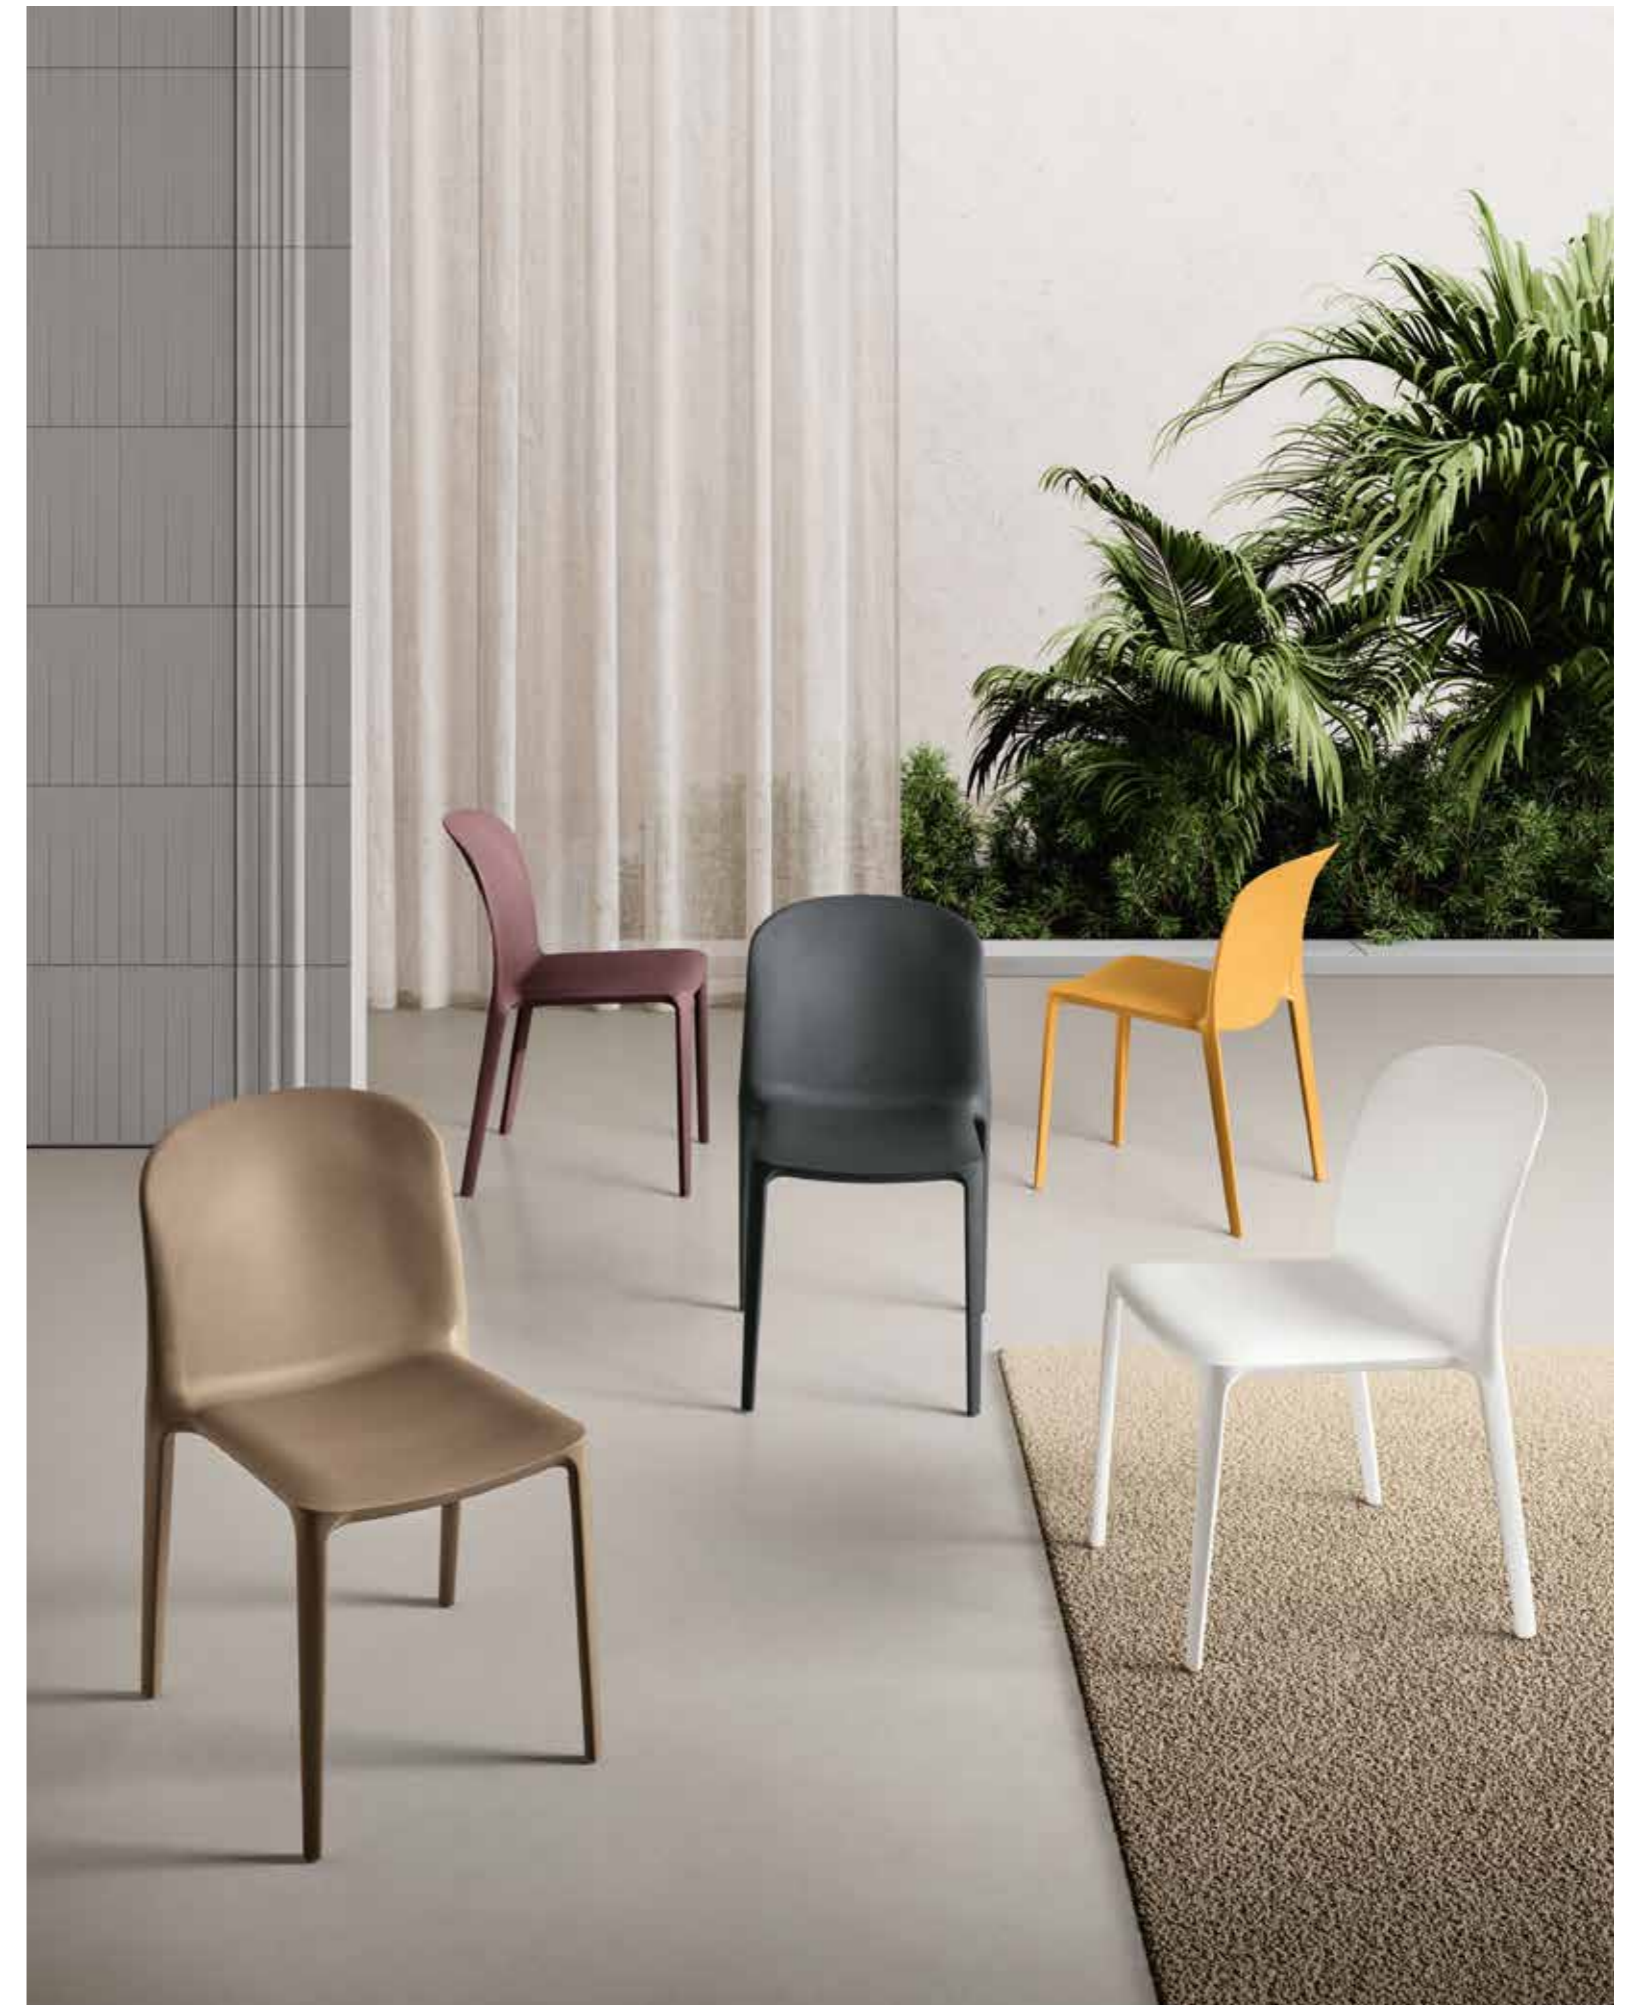

# Rocca

Sedia impilabile in polipropilene con struttura in metallo. Disponibile in diversi colori.

Stackable polypropylene chair with metal frame. Available in different colors.

L 51 P 54 H 87 HS 49 cm

DIMENSIONI / SIZES