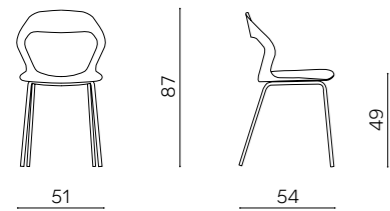

# Rocca

Sedia impilabile in polipropilene con struttura in metallo. Disponibile in diversi colori.

Stackable polypropylene chair with metal frame. Available in different colors.

L 51 P 54 H 87 HS 49 cm

DIMENSIONI / SIZES