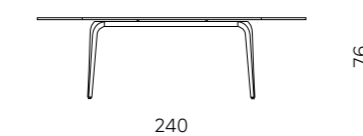

TAVOLO APERTO / OPEN TABLE