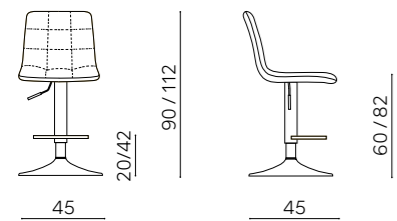

Arca

Sgabello girevole con struttura in metallo verniciato e seduta in similpelle soft touch. Altezza regolabile con sistema a pistone. Disponibile in diversi colori.

Swivel stool with painted metal base and soft touch leatherette seat. Adjustable height with piston system. Available in different colours.

L 45 P 45 H 90 / 112 HS 60 / 82 cm

DIMENSIONI / SIZES

COLORI / COLOURS

SIMILPELLE SOFT TOUCH OLIVA
OLIVE SOFT TOUCH LEATHERETTE

STRUTTURA NERO
BLACK FRAME

SIMILPELLE SOFT TOUCH ANTRACITE
ANTHRACITE SOFT TOUCH LEATHERETTE

STRUTTURA NERO
BLACK FRAME

SIMILPELLE SOFT TOUCH MARRONE
BROWN SOFT TOUCH LEATHERETTE

STRUTTURA MARRONE
BROWN FRAME