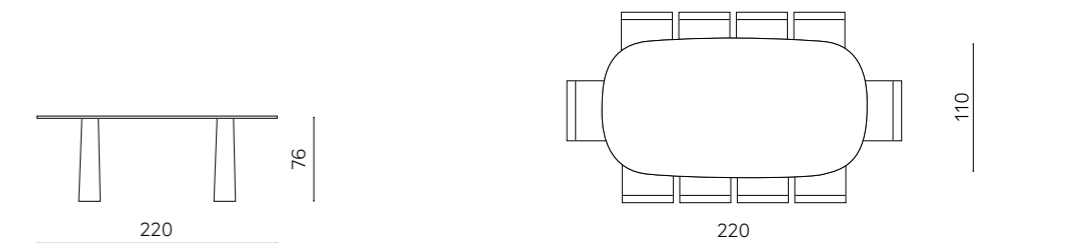

DIMENSIONI / SIZES

Spessore piano 10 mm / Top thickness 10 mm

COLORI / COLOURS

PIANO VETRO TORTORA OPACO
MATT DOVE GRAY GLASS TOP

BASE MDF TORTORA
DOVE GRAY MDF FRAME

PIANO VETRO RUGGINE OPACO
MATT RUST GLASS TOP

BASE MDF RUGGINE
RUST MDF FRAME

PIANO VETRO VERDE OPACO
MATT GREEN GLASS TOP

BASE MDF VERDE
GREEN MDF FRAME