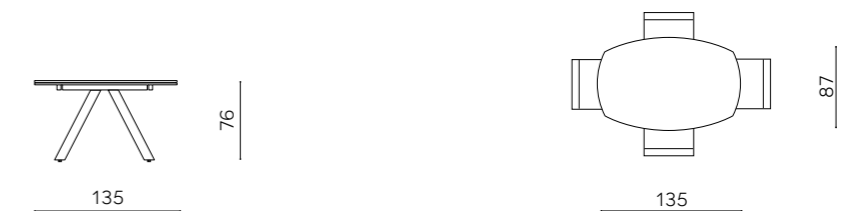

DIMENSIONI / SIZES

TAVOLO CHIUSO / CLOSED TABLE