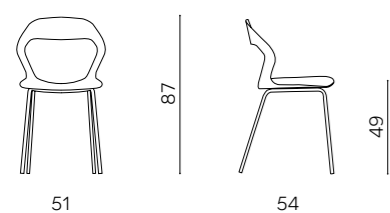

# Gilda

Sedia imbottita in tessuto con struttura in metallo. Disponibile in diversi colori.

Upholstered fabric chair with metal frame. Available in different colors.

L 51 P 54 H 87 HS 49 cm

DIMENSIONI / SIZES