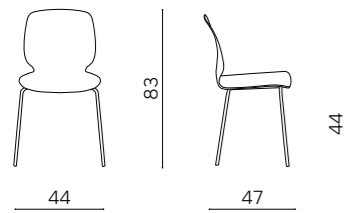

# Rib

Sedia in polipropilene con struttura in metallo verniciato. Disponibile in diversi colori.

Polypropylene chair with painted metal frame. Available in different colors.

L 44 P 47 H 83 HS 44 cm

DIMENSIONI / SIZES