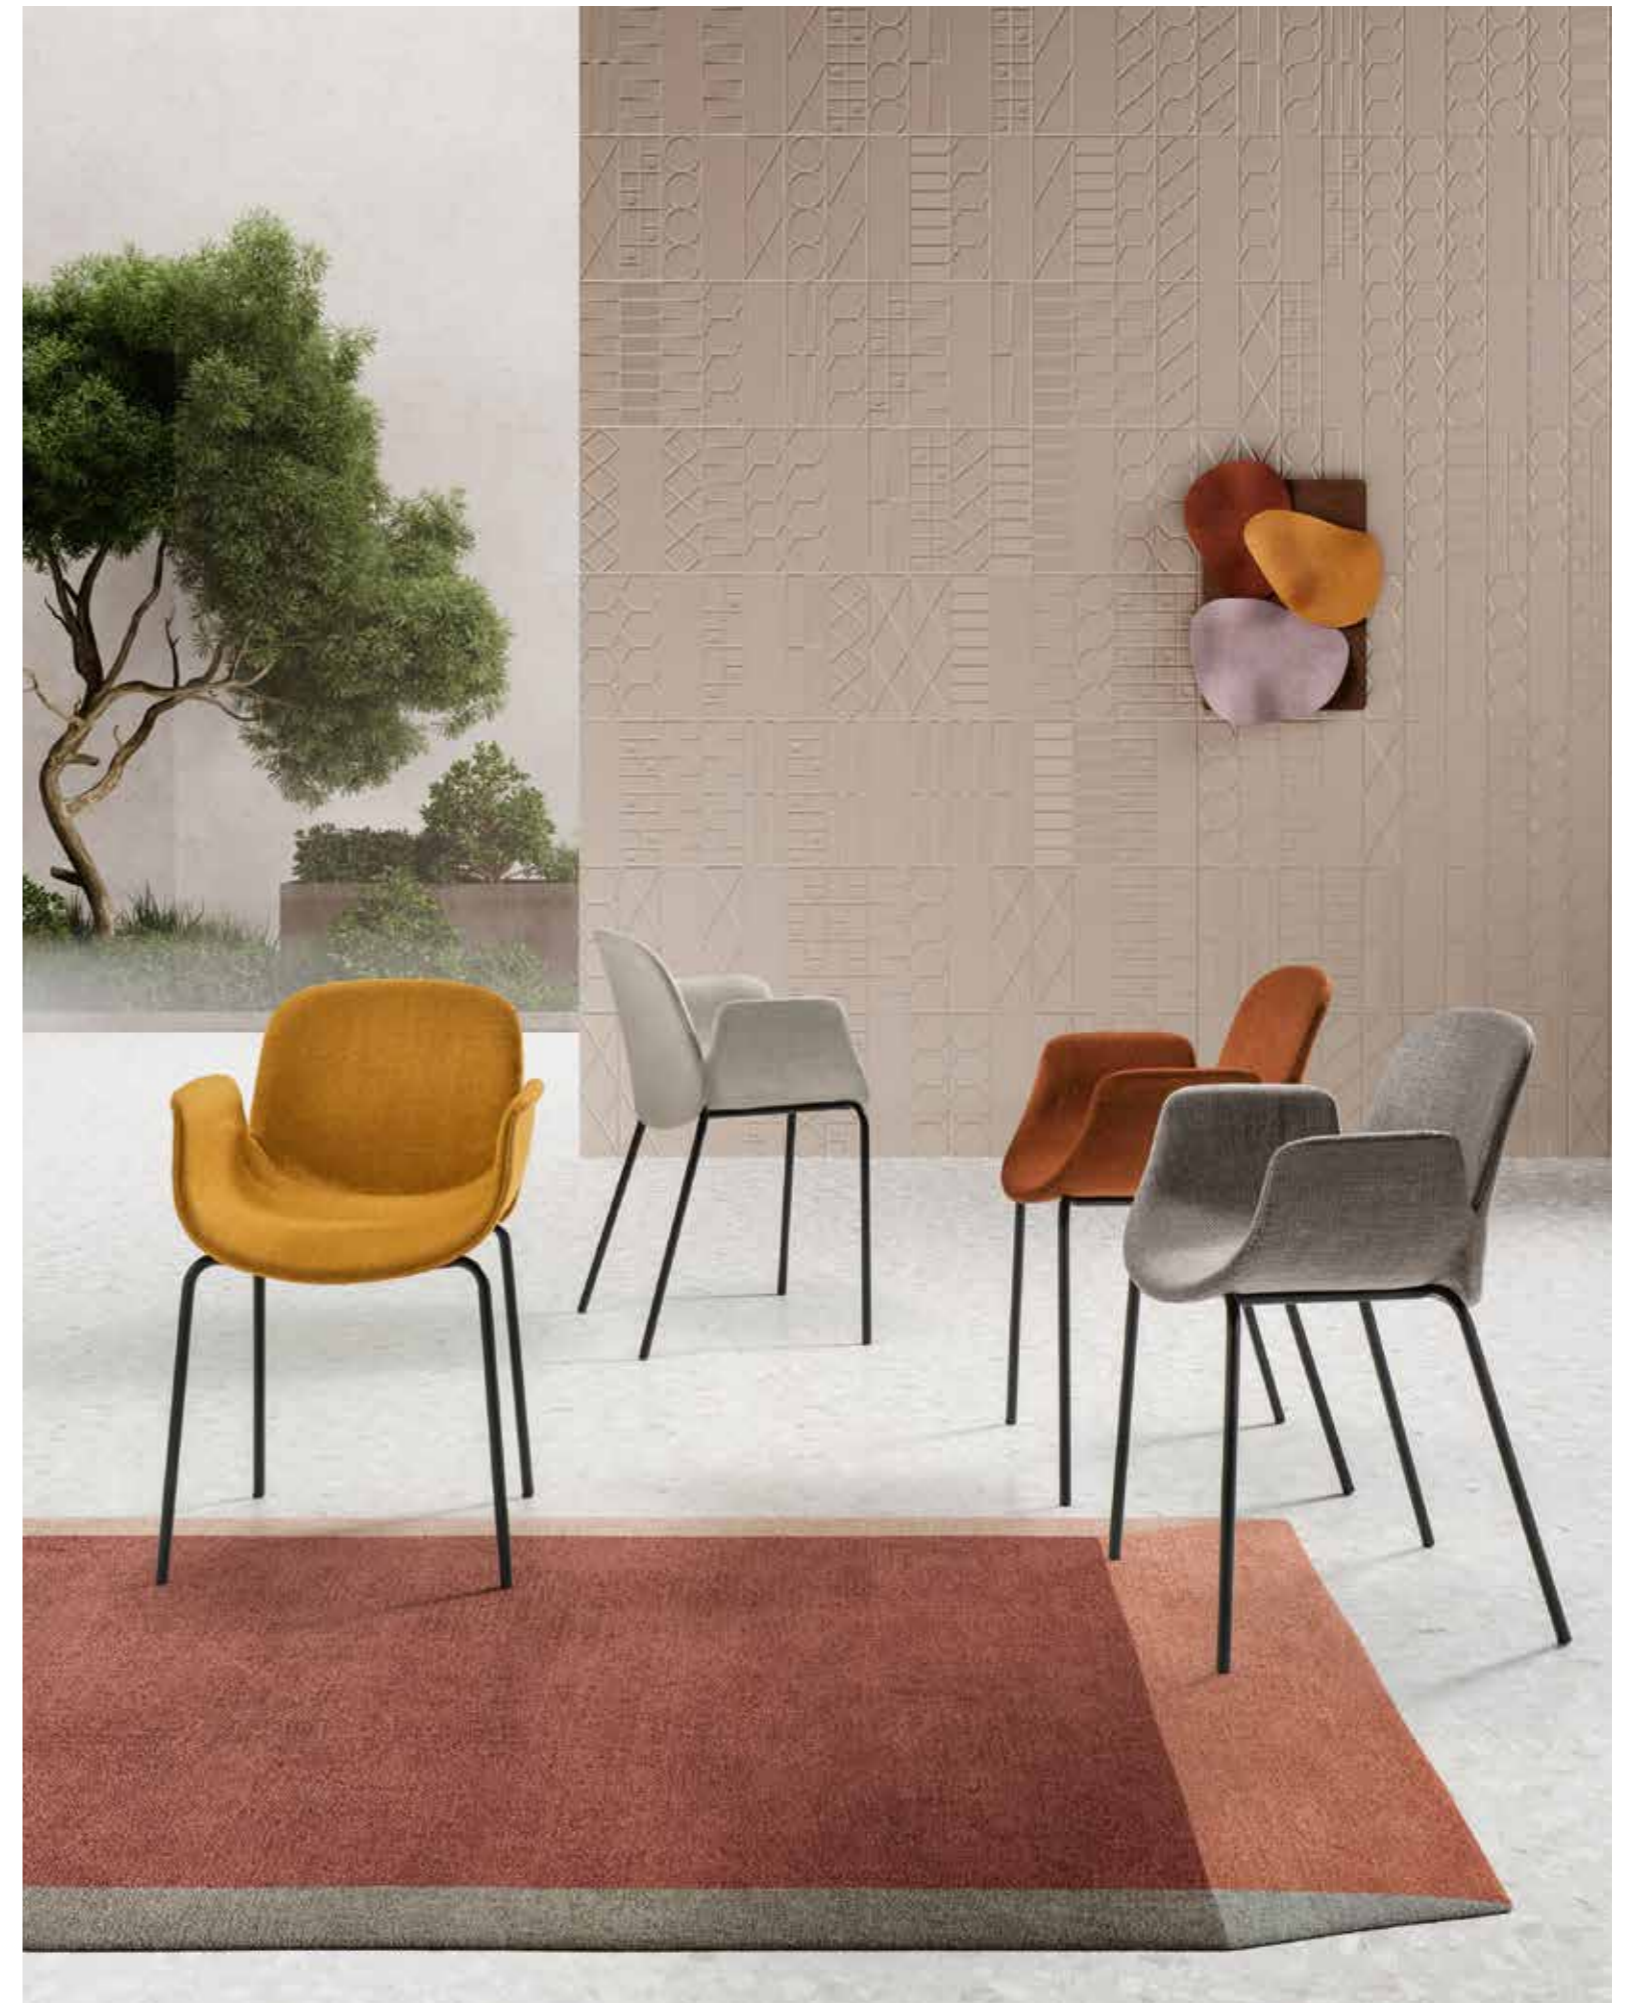

Eligia

Sedia imbottita in tessuto con struttura in metallo verniciato. Disponibile in diversi colori.

Upholstered fabric chair with painted metal frame. Available in different colors.

L 53 P 56 H 84 HS 49 cm

DIMENSIONI / SIZES

COLORI / COLOURS

TESSUTO OCRA
OCHRE FABRIC

STRUTTURA NERO
BLACK FRAME

TESSUTO RUGGINE
RUST FABRIC

STRUTTURA NERO
BLACK FRAME

TESSUTO GRIGIO CHIARO
LIGHT GRAY FABRIC

STRUTTURA NERO
BLACK FRAME

TESSUTO GRIGIO SCURO
DARK GRAY FABRIC

STRUTTURA NERO
BLACK FRAME