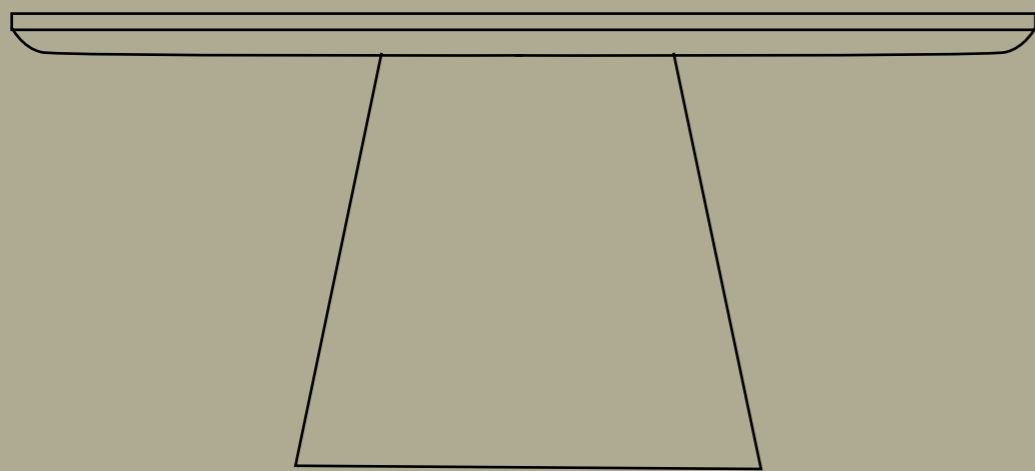

Tavolini

/ Coffee tables