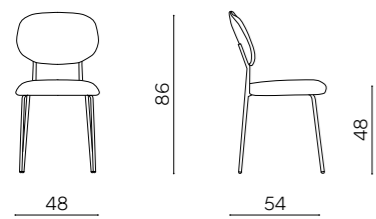

# Ellis

Sedia in tessuto imbottita con struttura in metallo. Disponibile in diversi colori.

Upholstered fabric chair with metal frame. Available in different colors.

L 48 P 54 H 86 HS 48 cm

DIMENSIONI / SIZES