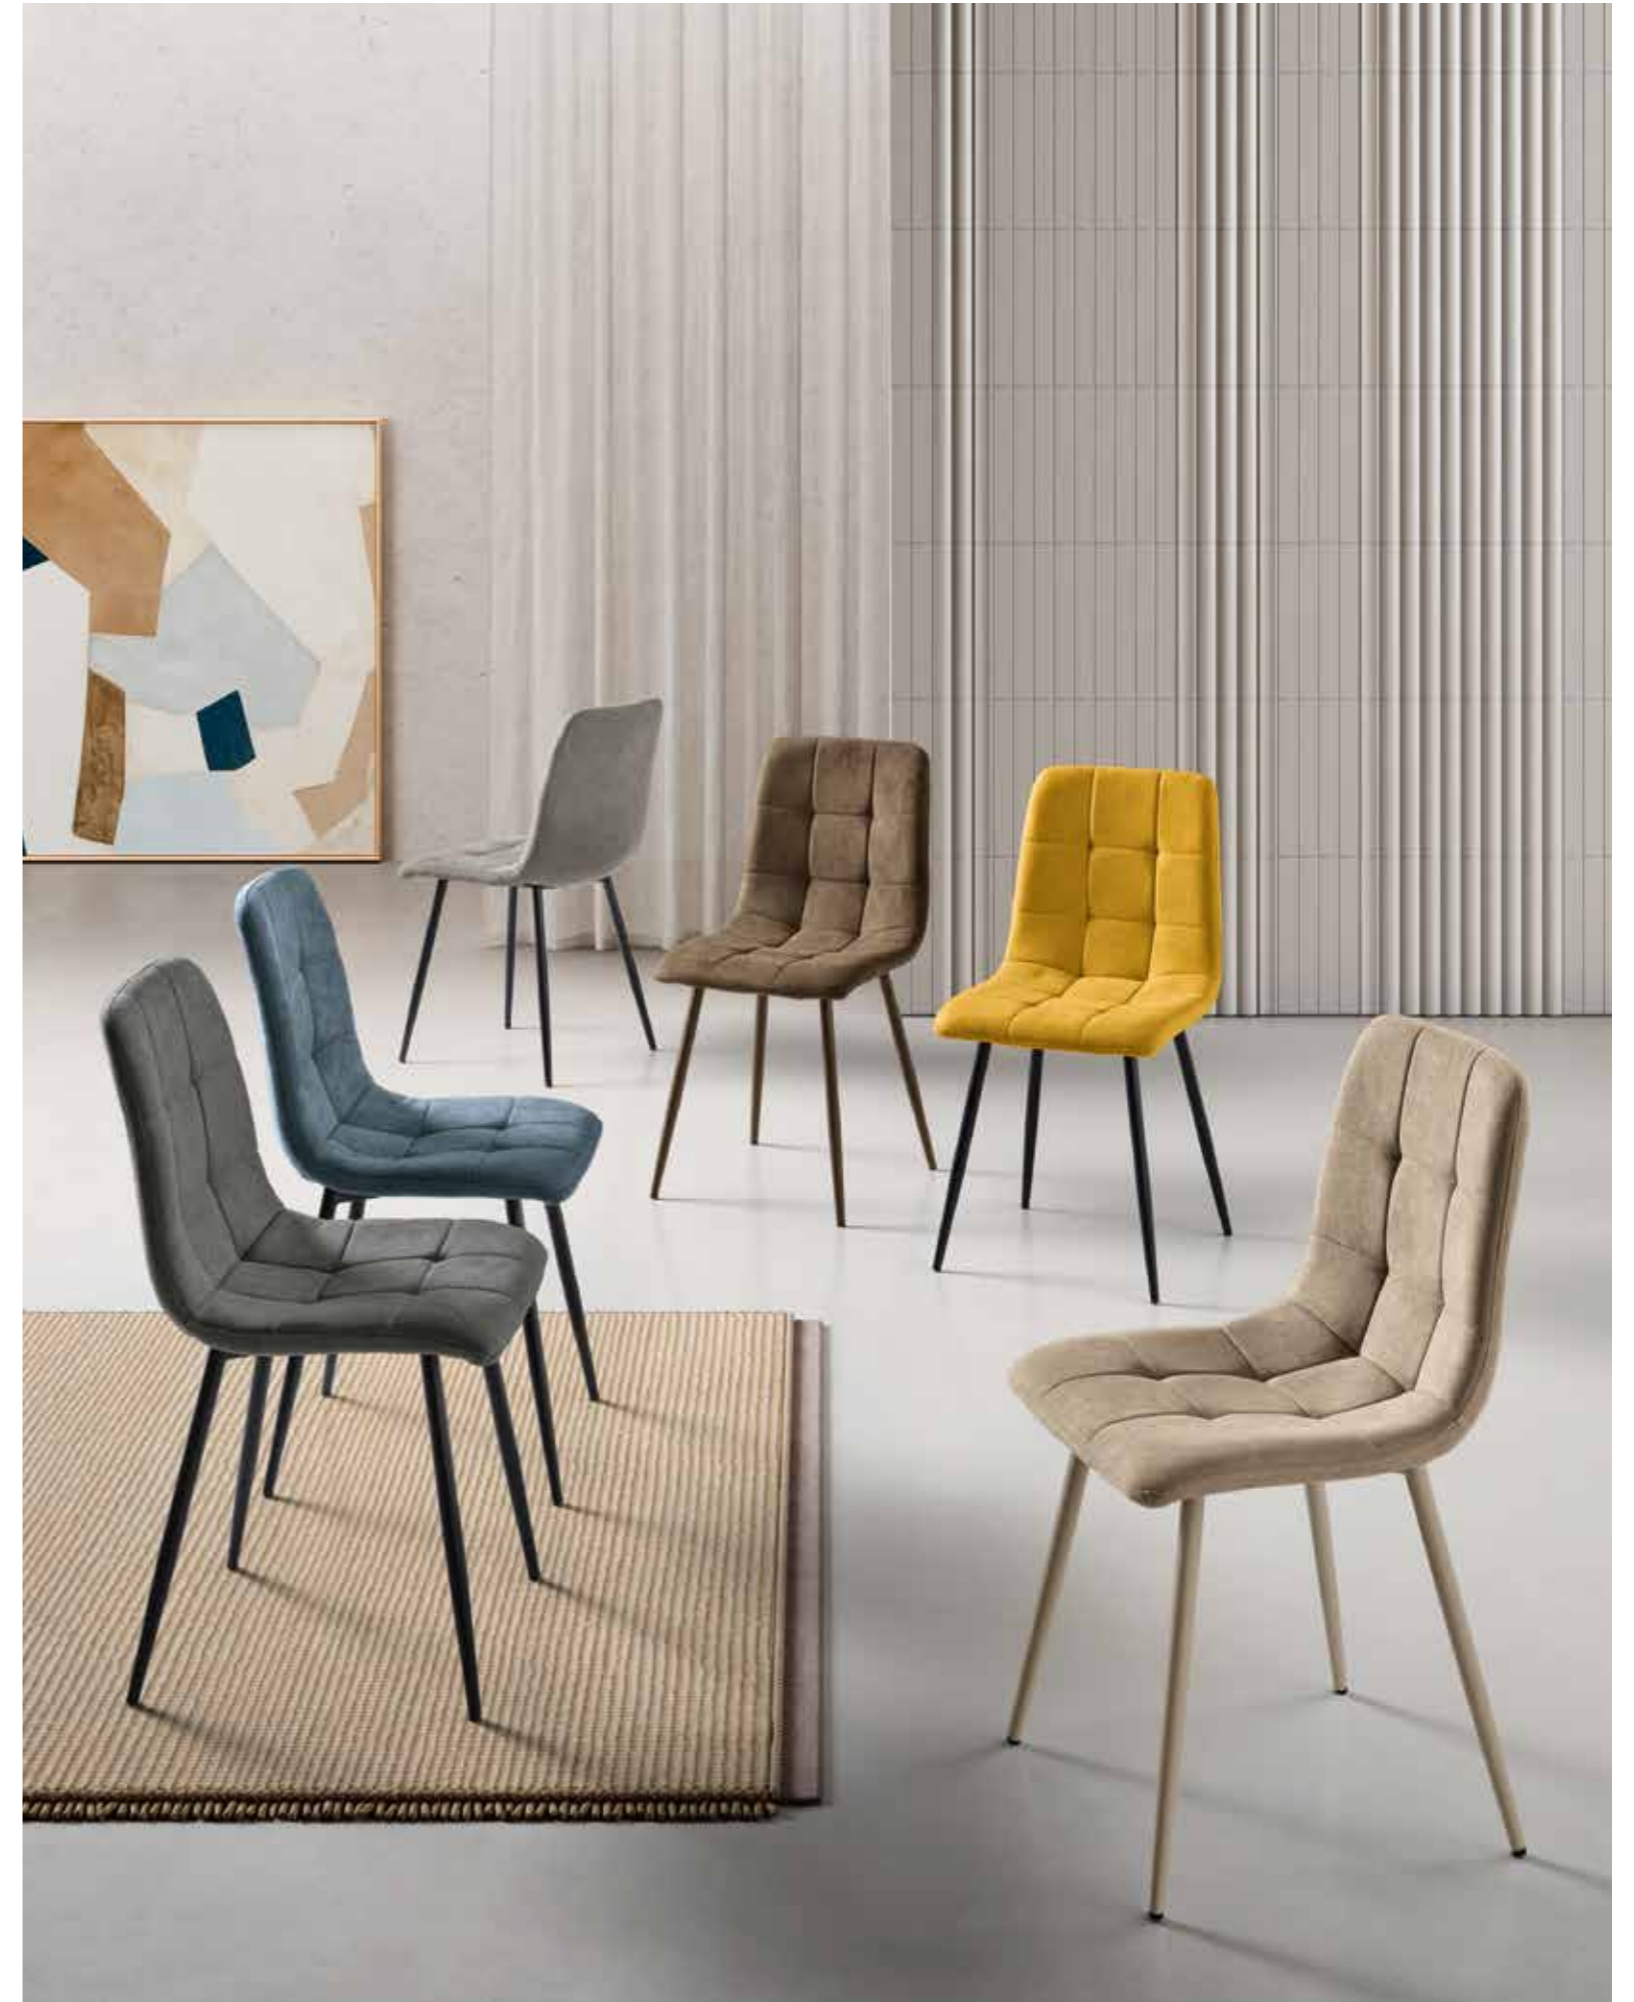

Katerine

Sedia in tessuto con imbottitura e struttura in metallo verniciato. Disponibile in diversi colori.

Fabric chair with padding and painted metal frame. Available in different colors.

L 45 P 54 H 88 HS 47 cm

DIMENSIONI / SIZES

COLORI / COLOURS