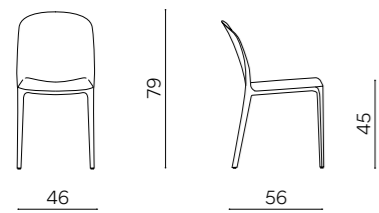

Lin

Sedia impilabile in polipropilene.
Disponibile in diversi colori.

Stackable polypropylene chair.
Available in different colors.

L 46 P 56 H 79 HS 45 cm

DIMENSIONI / SIZES

COLORI / COLOURS

POLIPROPILENE BIANCO
WHITE POLYPROPYLENE

POLIPROPILENE ARANCIO
ORANGE POLYPROPYLENE

POLIPROPILENE TORTORA
DOVE GRAY POLYPROPYLENE

POLIPROPILENE MARRONE
BROWN POLYPROPYLENE

POLIPROPILENE NERO
BLACK POLYPROPYLENE