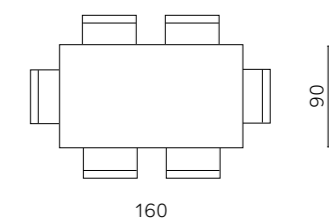

DIMENSIONI / SIZES

TAVOLO CHIUSO / CLOSED TABLE