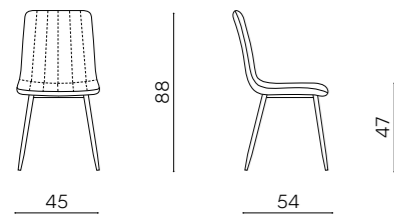

Kole

Sedia in tessuto con imbottitura e struttura in metallo verniciato. Disponibile in diversi colori.

Fabric chair with padding and painted metal frame. Available in different colors.

L 45 P 54 H 88 HS 47 cm

DIMENSIONI / SIZES