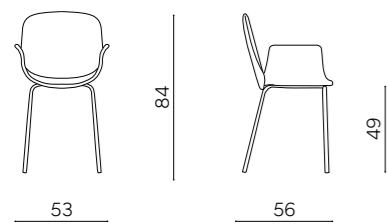

Eligia

Sedia imbottita in tessuto con struttura in metallo verniciato. Disponibile in diversi colori.

Upholstered fabric chair with painted metal frame. Available in different colors.

L 53 P 56 H 84 HS 49 cm

DIMENSIONI / SIZES

COLORI / COLOURS

TESSUTO OCRA
OCHRE FABRIC

STRUTTURA NERO
BLACK FRAME

TESSUTO RUGGINE
RUST FABRIC

STRUTTURA NERO
BLACK FRAME

TESSUTO GRIGIO CHIARO
LIGHT GRAY FABRIC

STRUTTURA NERO
BLACK FRAME

TESSUTO GRIGIO SCURO
DARK GRAY FABRIC

STRUTTURA NERO
BLACK FRAME