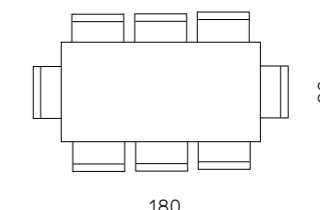

180 cm

Spessore piano 10 mm / Top thickness 10 mm

COLORI / COLOURS

PIANO IN VETRO TRASPARENTE
TRASPARENT GLASS TOP

BASE NERO
BLACK FRAME

PIANO IN VETRO FUMÈ
SMOKY GLASS TOP

BASE NERO
BLACK FRAME