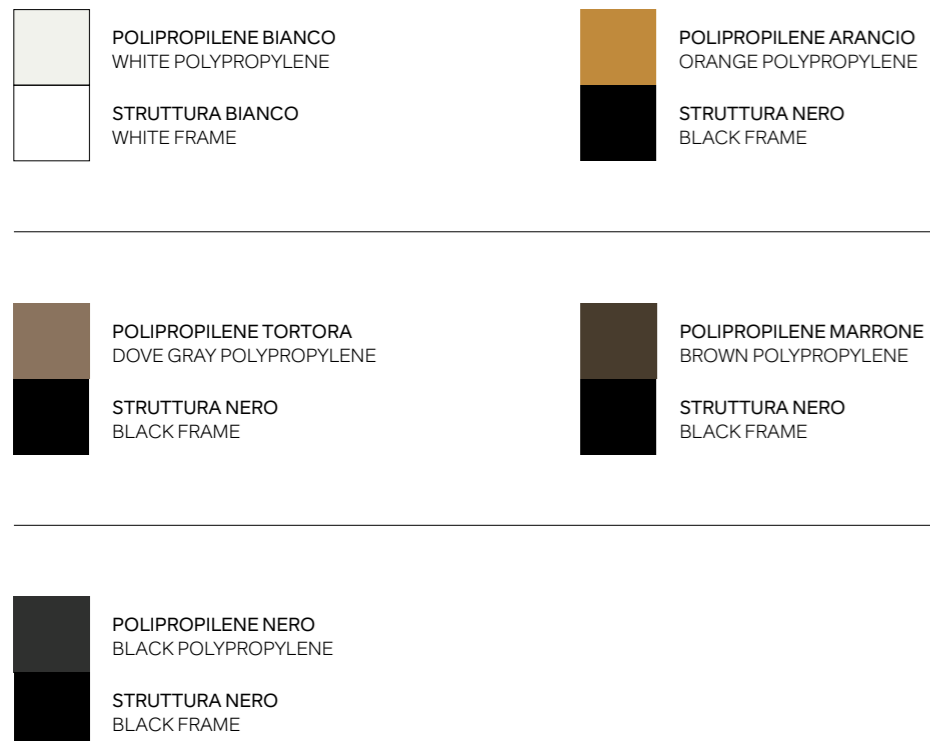

Rib

Sedia in polipropilene con struttura in metallo verniciato. Disponibile in diversi colori.

Polypropylene chair with painted metal frame. Available in different colors.

L 44 P 47 H 83 HS 44 cm

DIMENSIONI / SIZES

COLORI / COLOURS