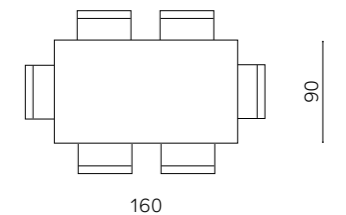

DIMENSIONI / SIZES

TAVOLO CHIUSO / CLOSED TABLE