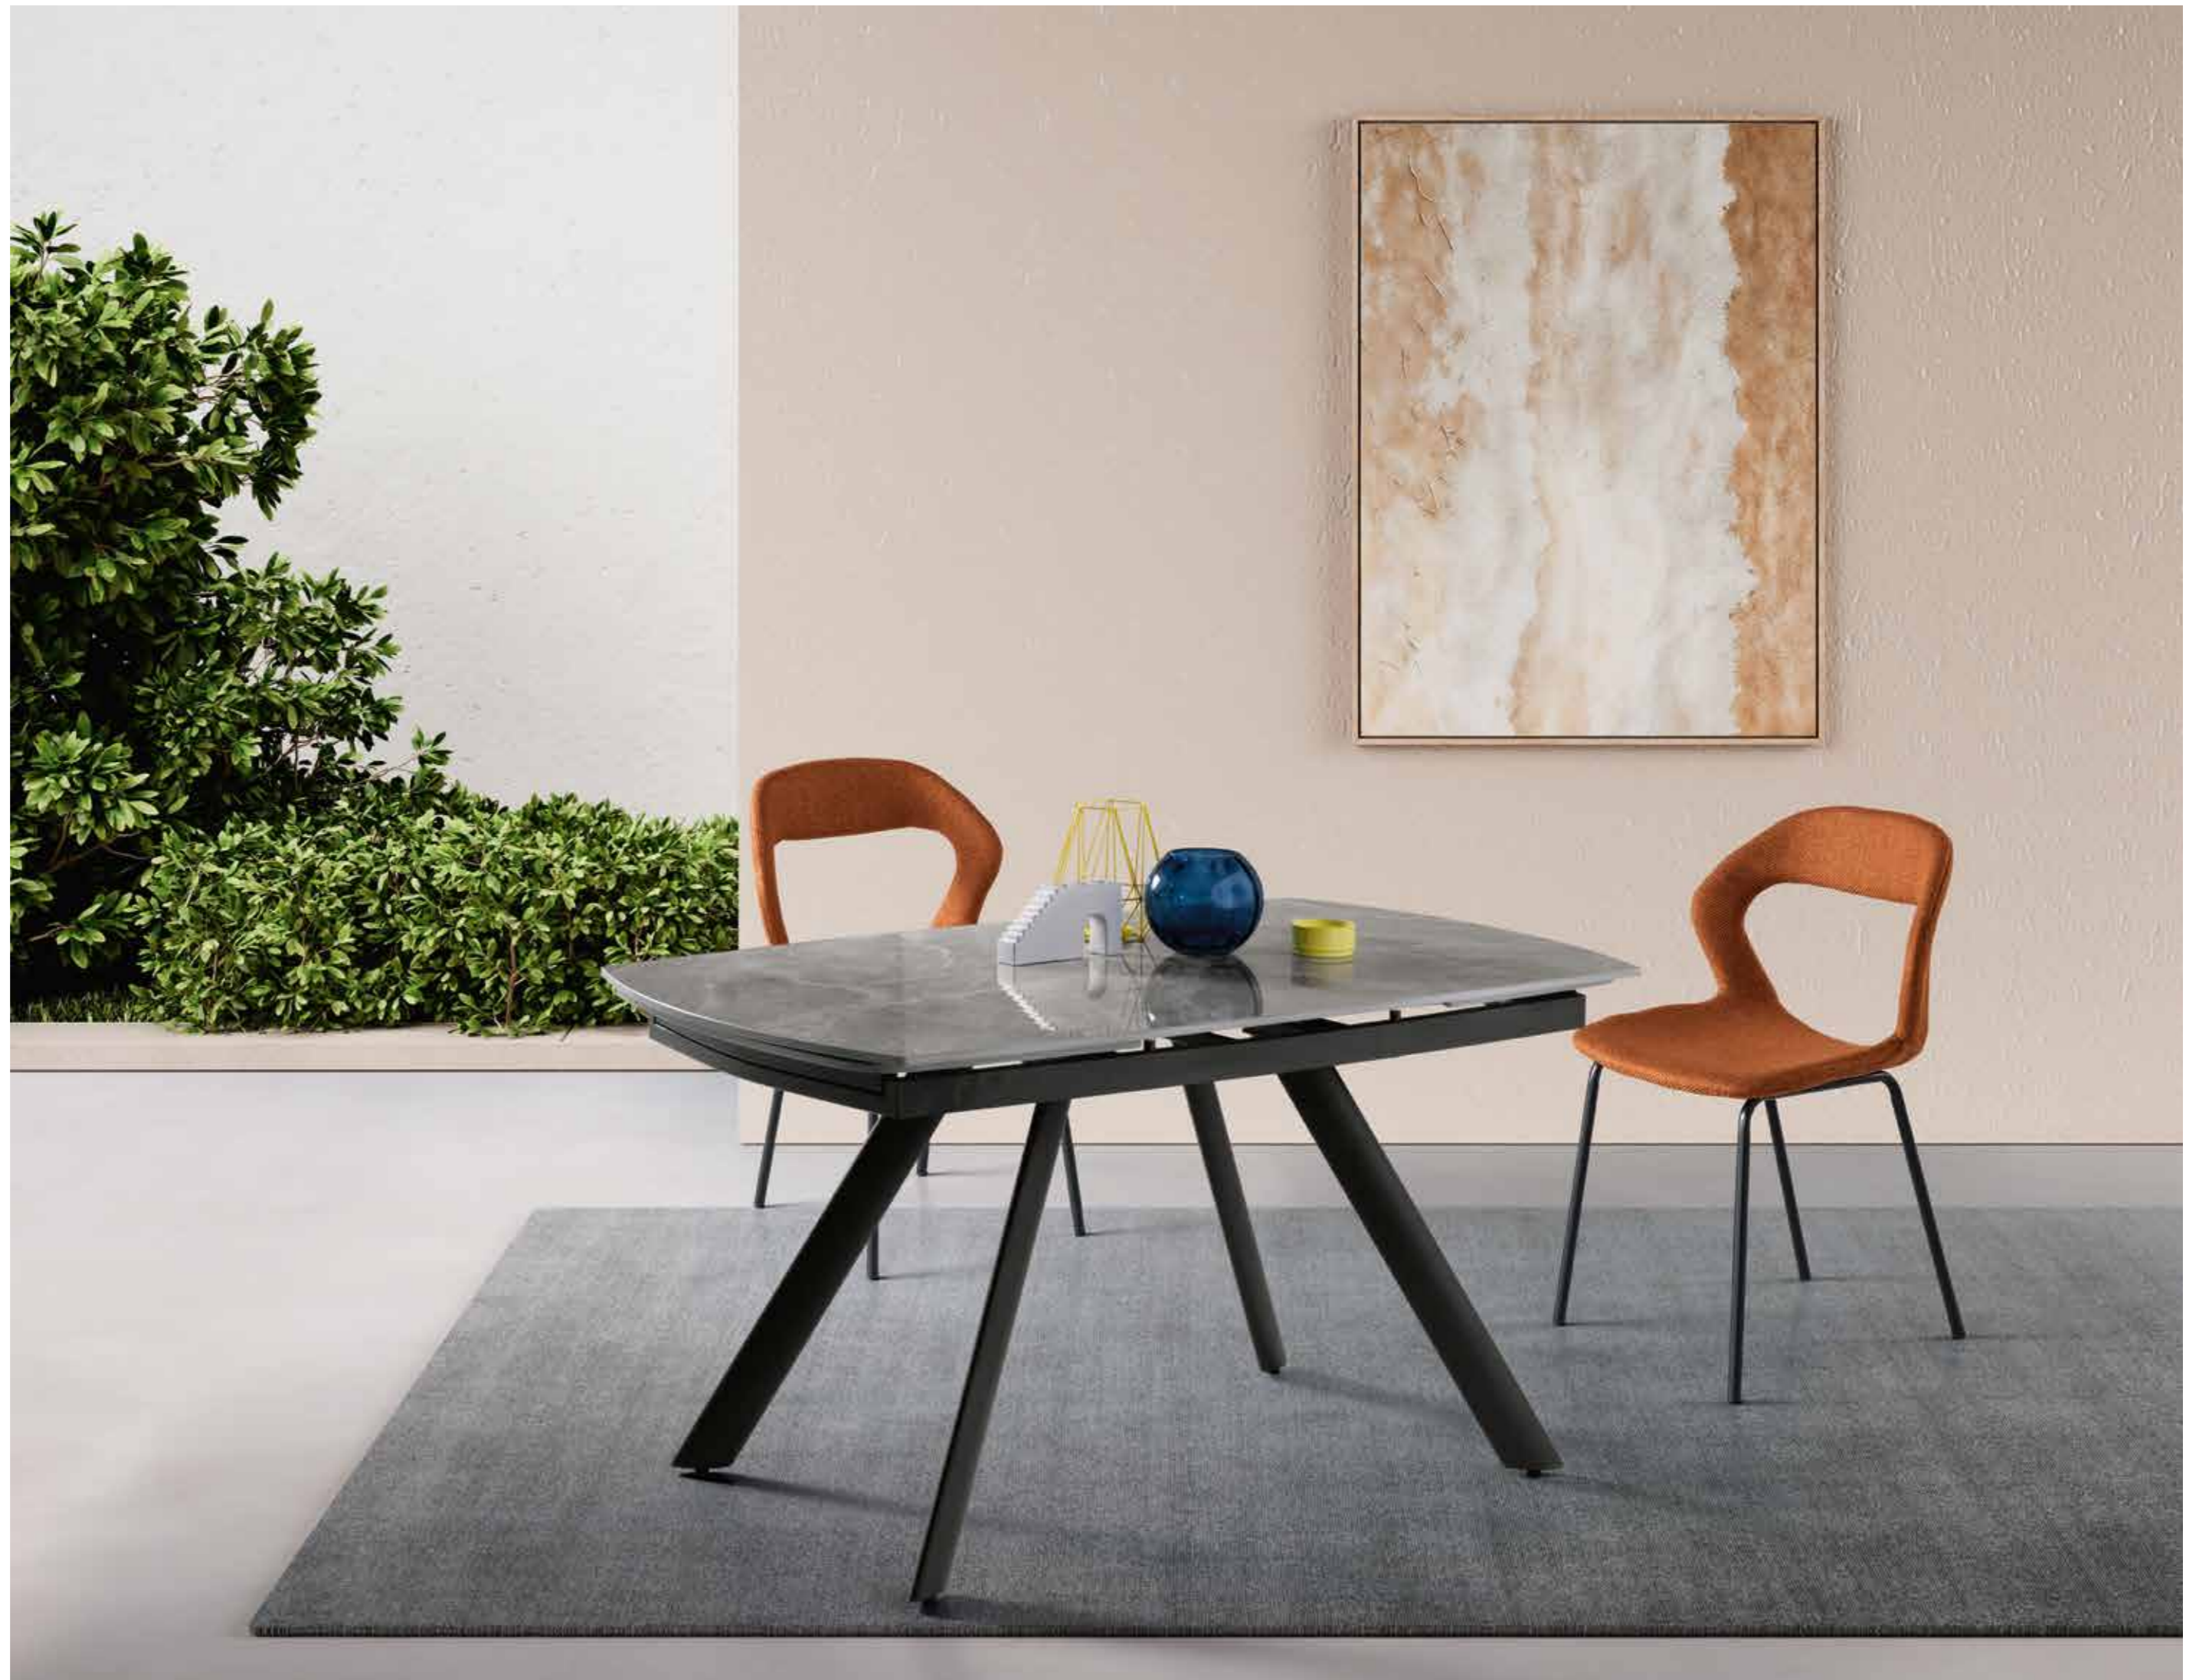

140 (+35 +35) x 90 cm

Tavolo allungabile con piano in pietra sinterizzata effetto marmo grigio lucido e base in metallo verniciato antracite. Sedie Gilda.

Extendable table with glossy gray marble-effect sintered stone top and anthracite painted metal frame. Gilda chairs.