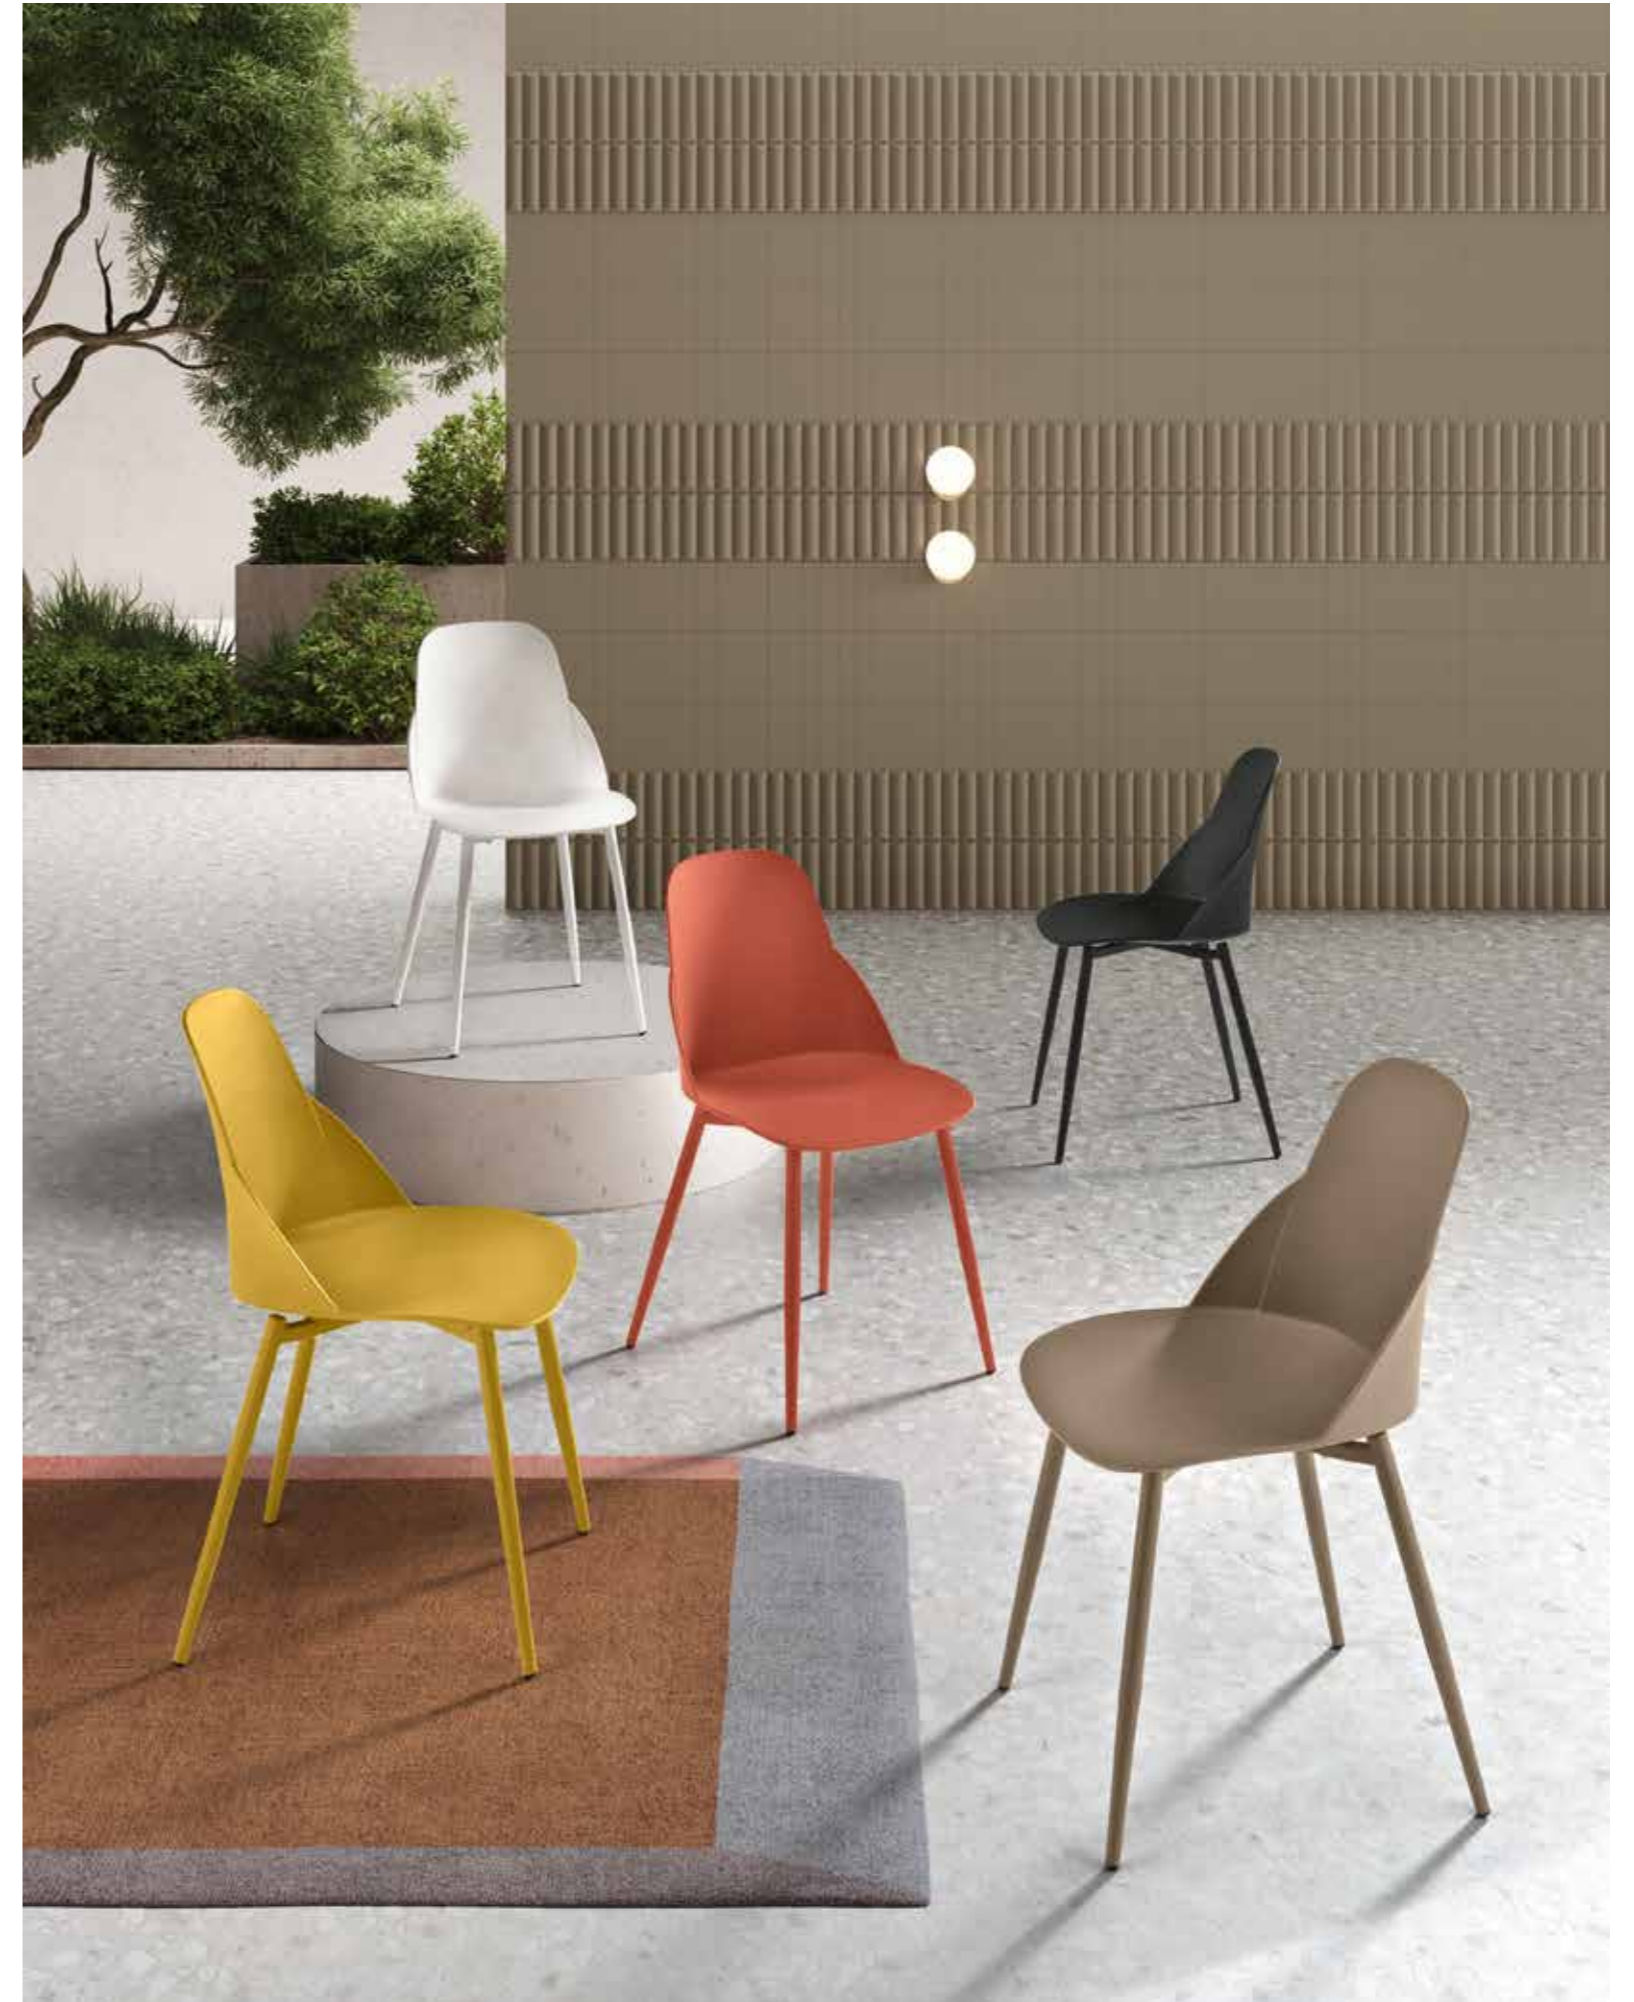

# Fox

Sedia in polipropilene con struttura in metallo verniciato. Disponibile in diversi colori.

Polypropylene chair with painted metal frame. Available in different colours.

L 45 P 50 H 82 HS 47 cm

DIMENSIONI / SIZES