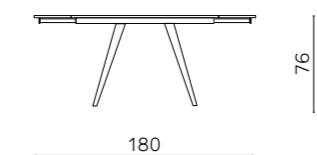

TAVOLO APERTO / OPEN TABLE