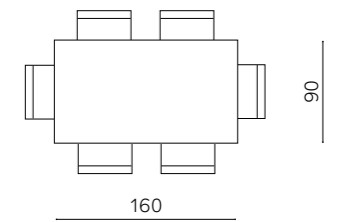

DIMENSIONI / SIZES

TAVOLO CHIUSO / CLOSED TABLE