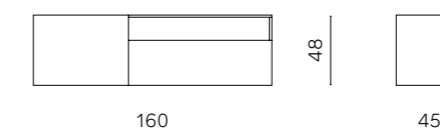

DIMENSIONI / SIZES

VERSIONE SOSPESA / SUSPENDED VERSION