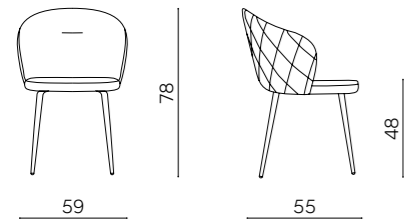

Rumble

Sedia in tessuto con imbottitura e struttura in metallo verniciato. Disponibile in diversi colori.

Fabric chair with padding and painted metal frame. Available in different colors.

L 59 P 55 H 78 HS 48 cm

DIMENSIONI / SIZES