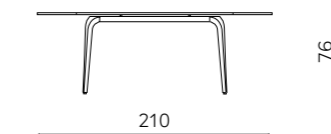

TAVOLO APERTO / OPEN TABLE