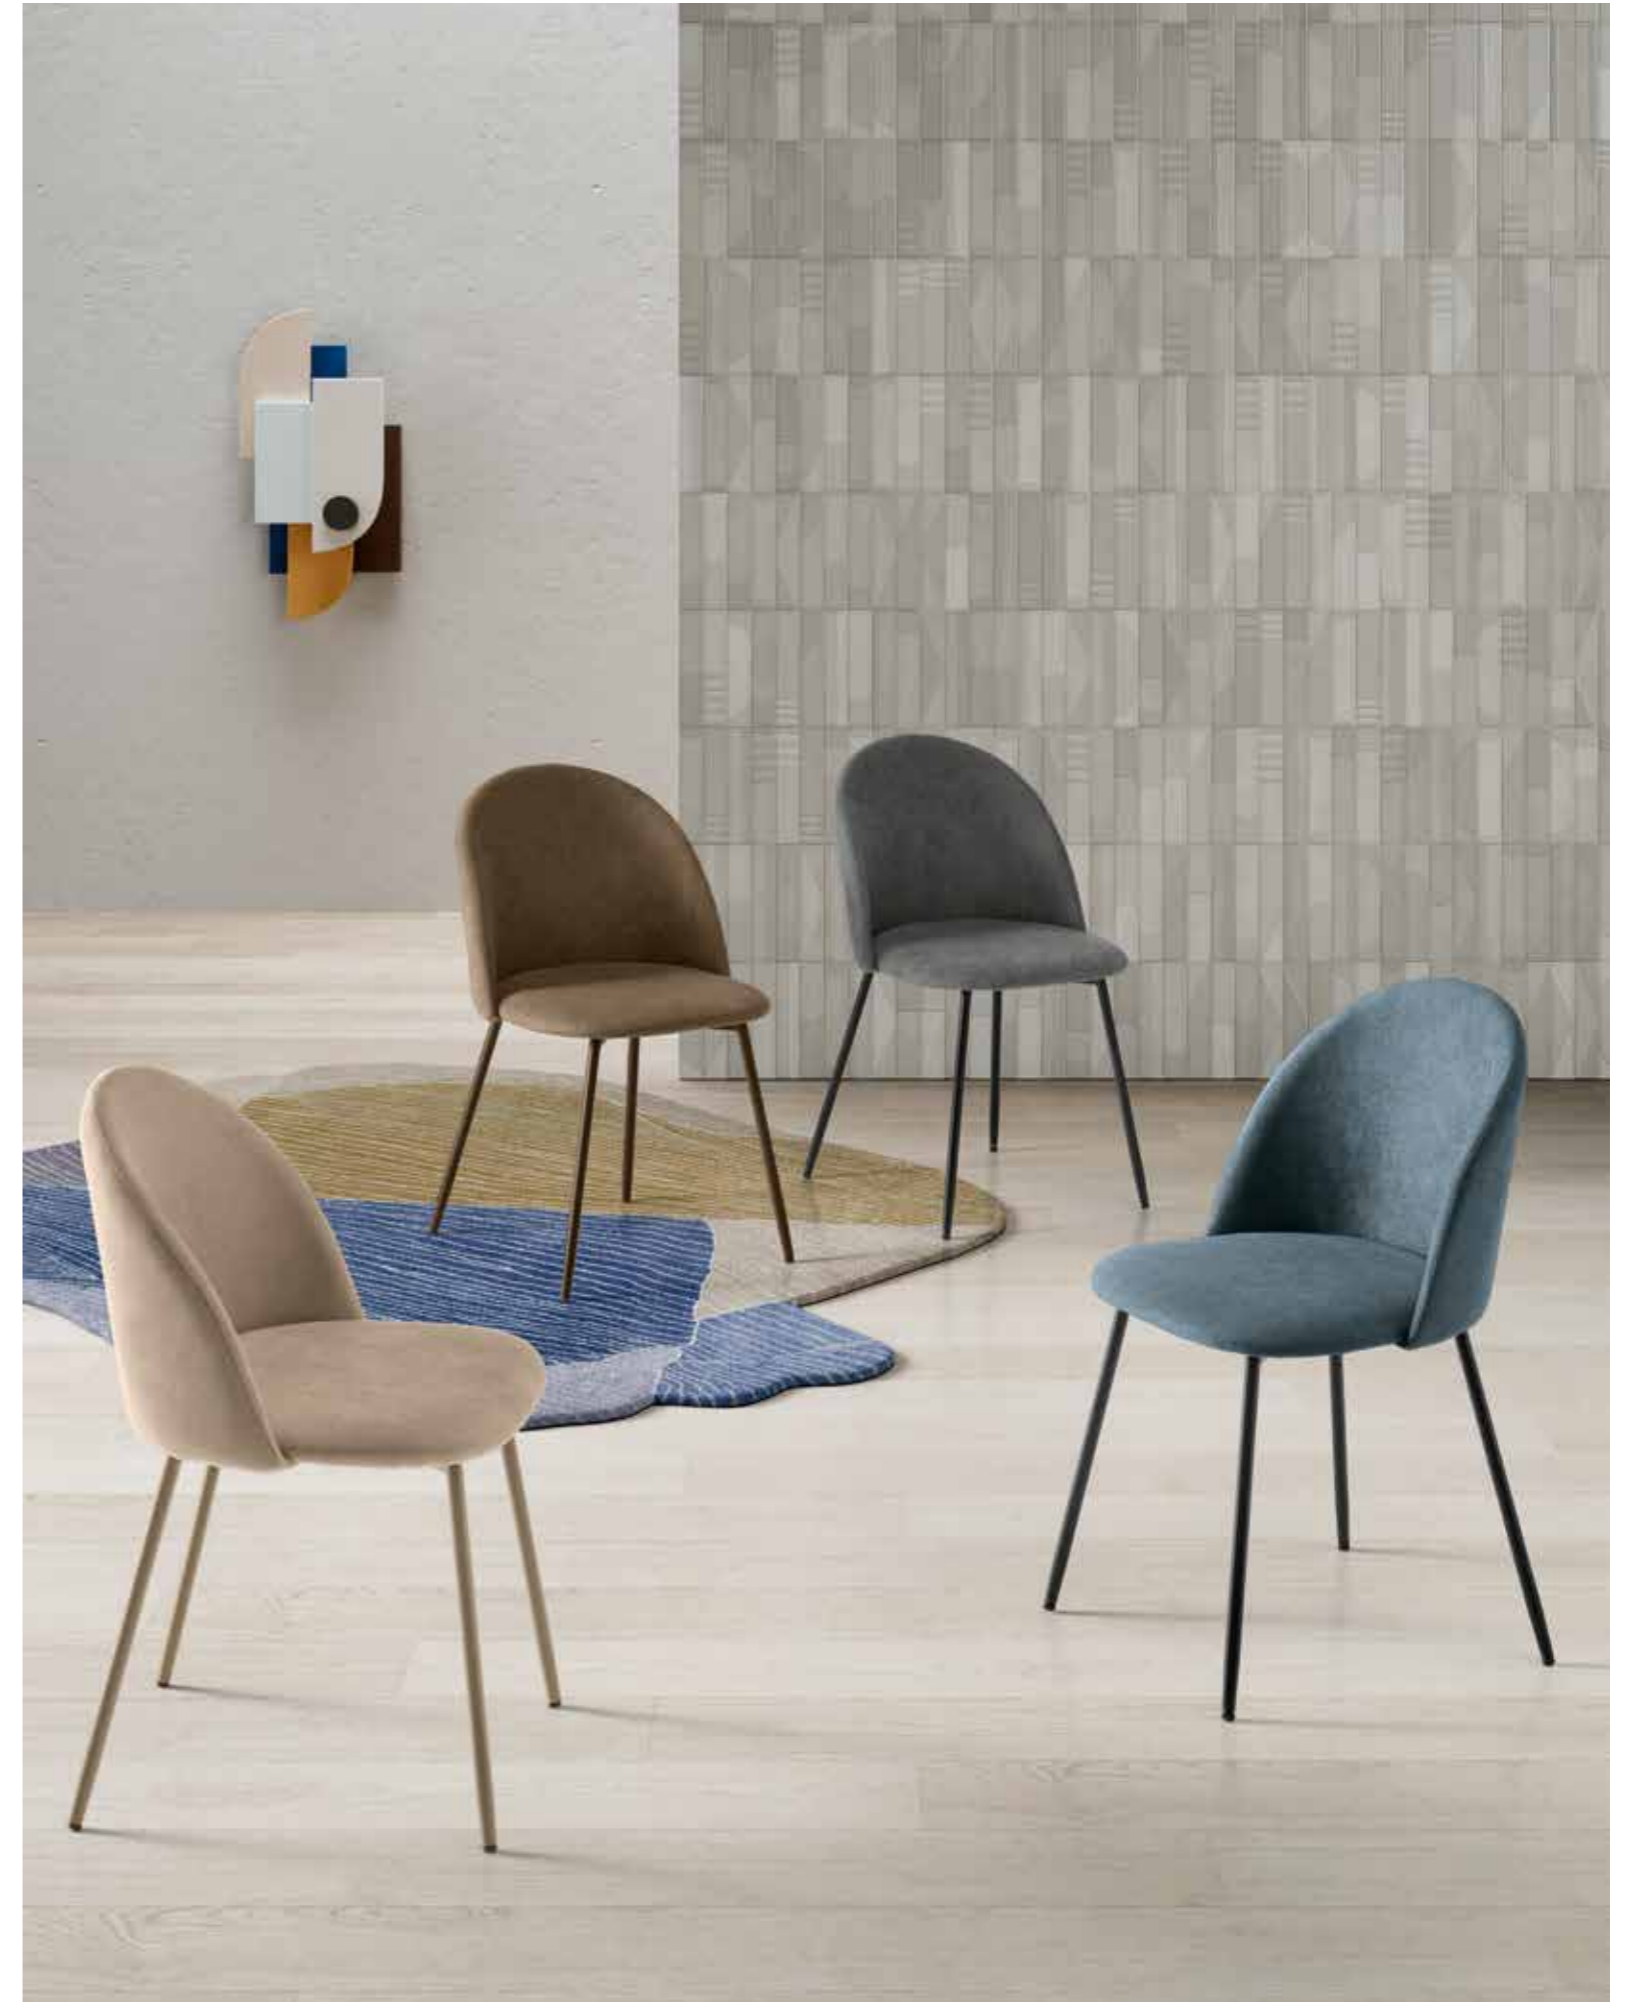

Karen

Sedia in tessuto con imbottitura e struttura in metallo verniciato. Disponibile in diversi colori.

Fabric chair with padding and painted metal frame. Available in different colors.

L 50 P 52 H 81 HS 45 cm

DIMENSIONI / SIZES

COLORI / COLOURS