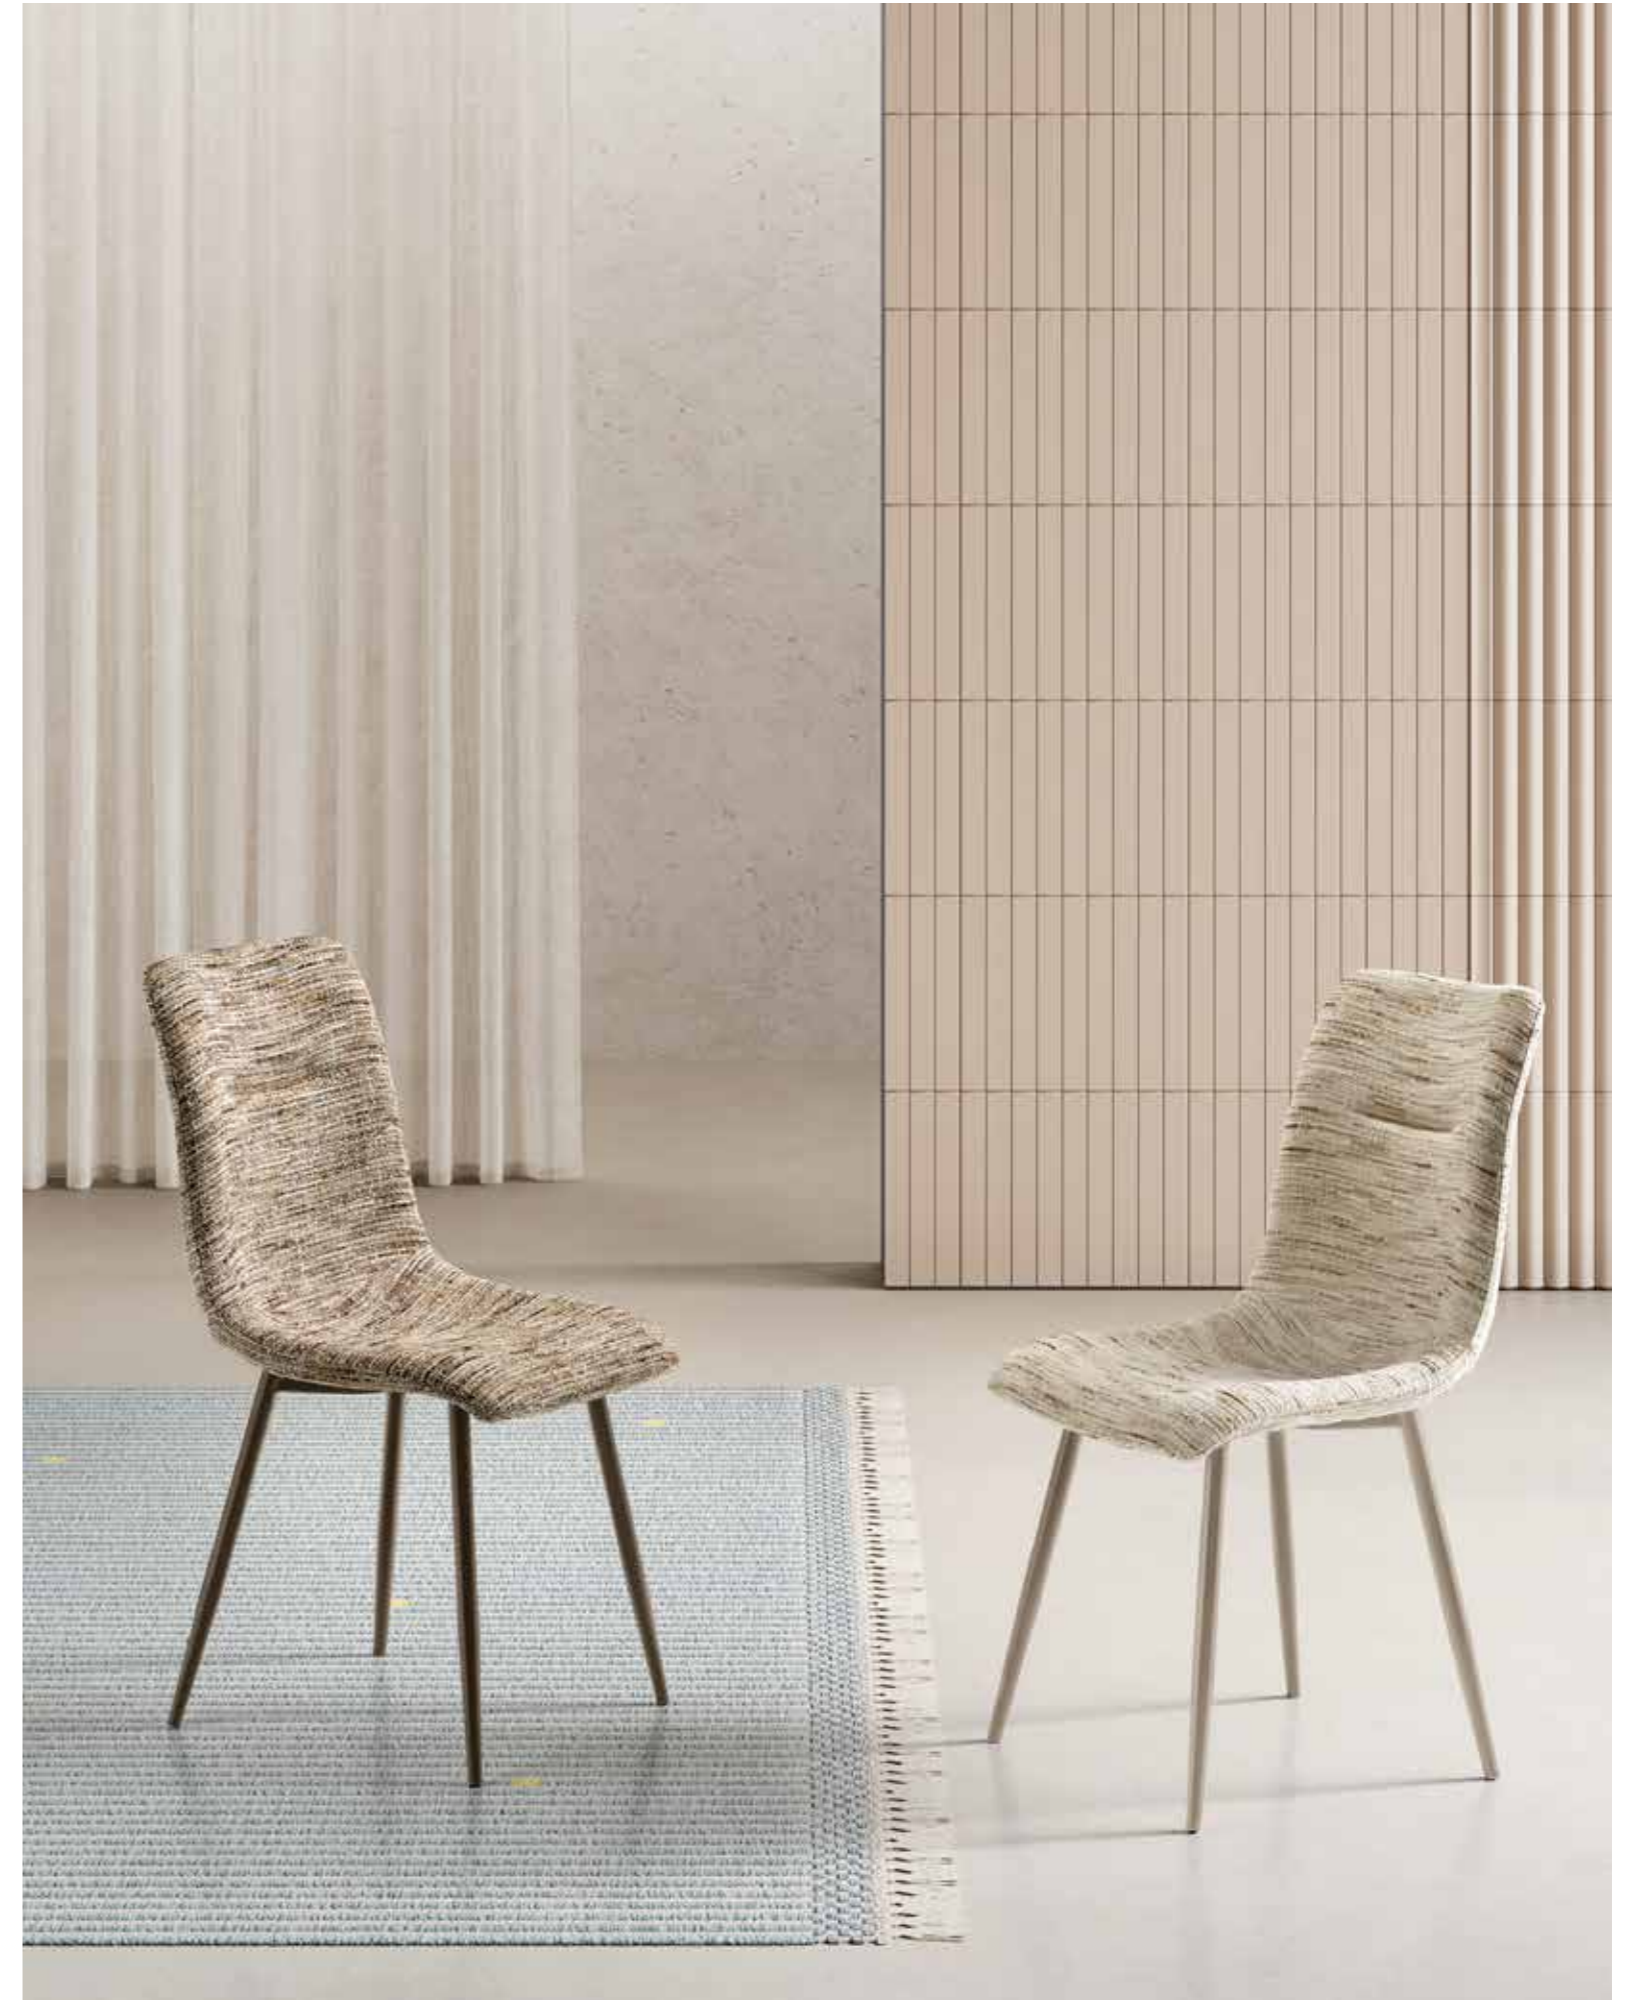

# Gilda

Sedia imbottita in tessuto con struttura in metallo. Disponibile in diversi colori.

Upholstered fabric chair with metal frame. Available in different colors.

L 51 P 54 H 87 HS 49 cm

DIMENSIONI / SIZES