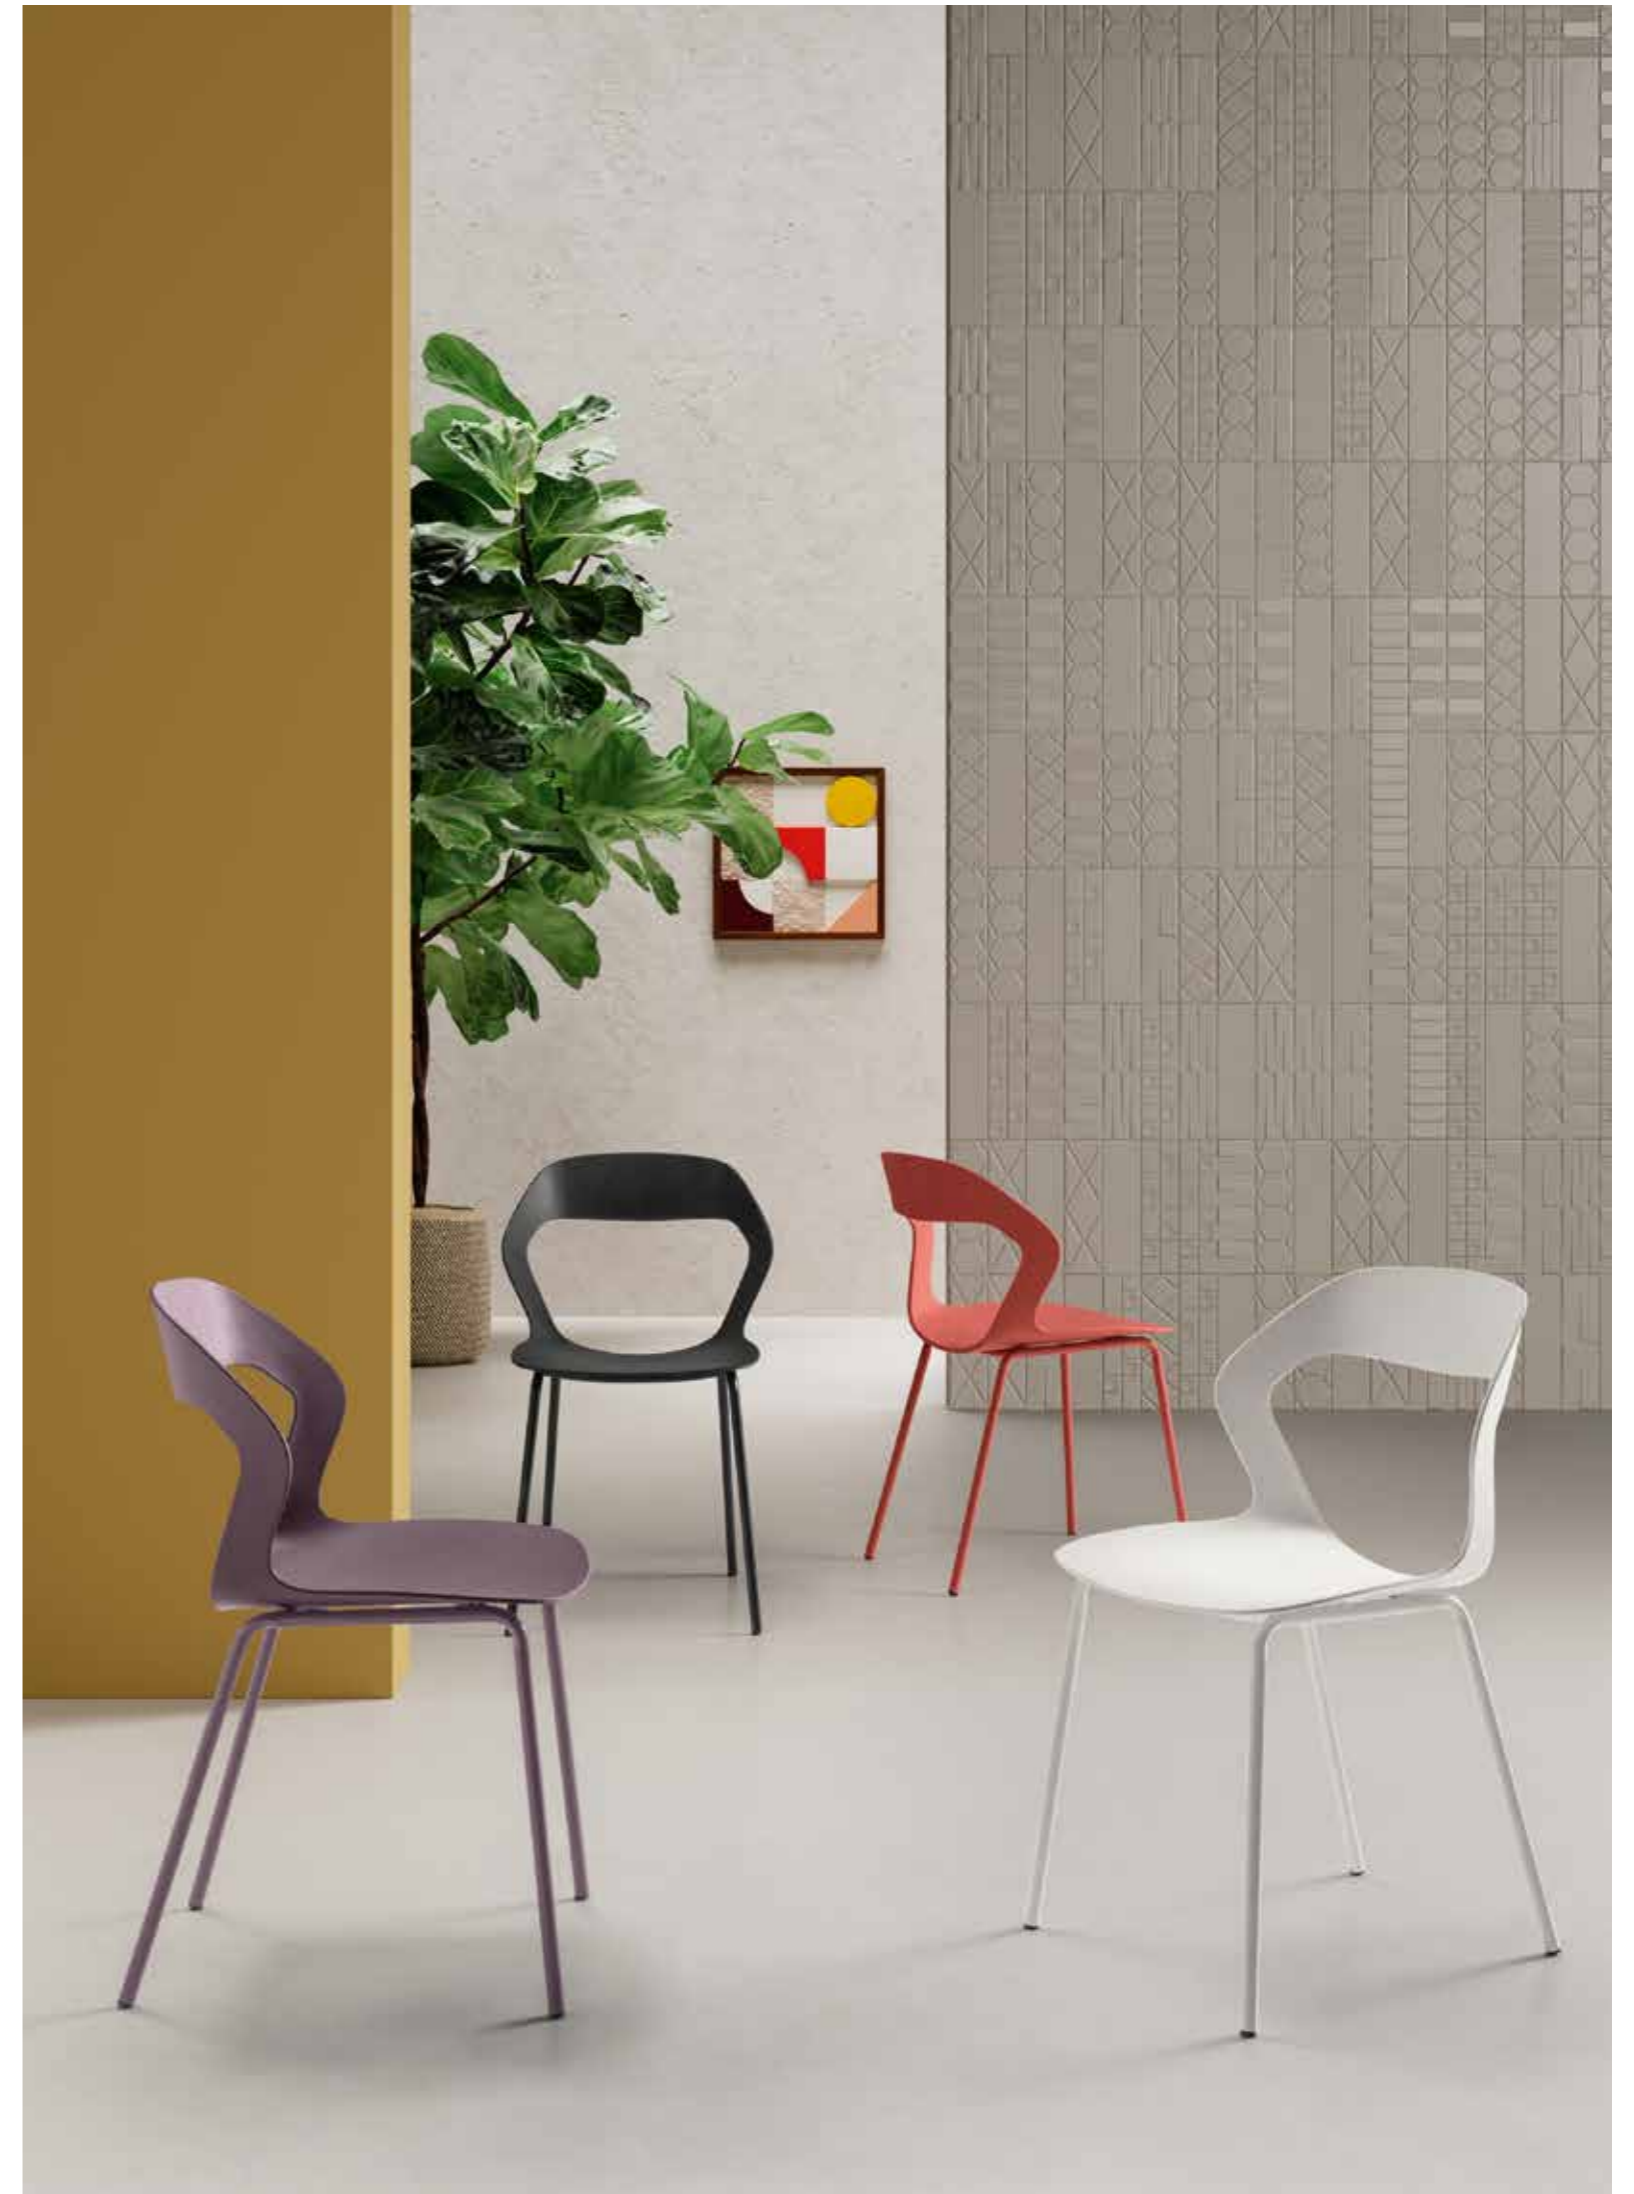

Rocca

Sedia impilabile in polipropilene con struttura in metallo. Disponibile in diversi colori.

Stackable polypropylene chair with metal frame. Available in different colors.

L 51 P 54 H 87 HS 49 cm

DIMENSIONI / SIZES

COLORI / COLOURS