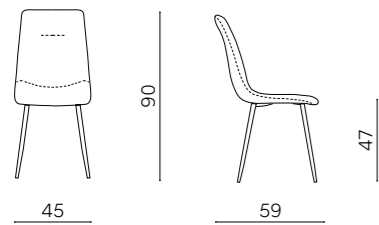

# Pixel

Sedia in tessuto con imbottitura e struttura in metallo verniciato. Disponibile in due colori.

Fabric chair with padding and painted metal frame. Available in two colors.

L 45 P 59 H 90 HS 47 cm

DIMENSIONI / SIZES