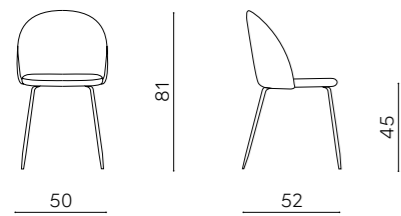

Karen

Sedia in tessuto con imbottitura e struttura in metallo verniciato. Disponibile in diversi colori.

Fabric chair with padding and painted metal frame. Available in different colors.

L 50 P 52 H 81 HS 45 cm

DIMENSIONI / SIZES