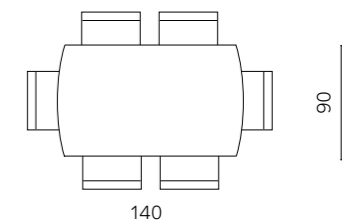

DIMENSIONI / SIZES

TAVOLO CHIUSO / CLOSED TABLE