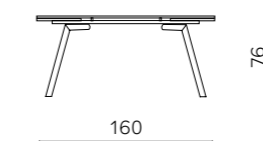

DIMENSIONI / SIZES

TAVOLO CHIUSO / CLOSED TABLE