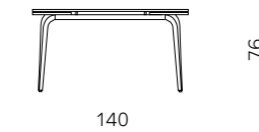

DIMENSIONI / SIZES

TAVOLO CHIUSO / CLOSED TABLE