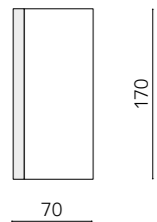

Helmet

Specchio dalla forma rettangolare con inserto laterale curvo, realizzato interamente in vetro. Prodotto in un'unica dimensione e in due varianti colore.

Rectangular mirror with a curved side insert, made entirely of glass. Available in one size and two color options.

L 70 H 170 cm

DIMENSIONI / SIZES

COLORI / COLOURS

SPECCHIO NATURALE
NATURAL MIRROR

SPECCHIO BRONZO
BRONZE MIRROR