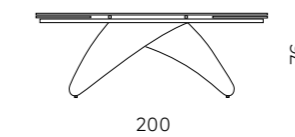

DIMENSIONI / SIZES

TAVOLO CHIUSO / CLOSED TABLE