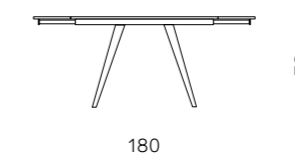

TAVOLO APERTO / OPEN TABLE