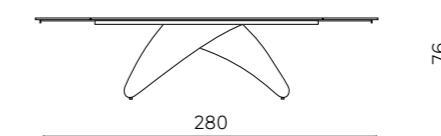

TAVOLO APERTO / OPEN TABLE

Spessore piano 11 mm / Top thickness 11 mm

COLORI / COLOURS

PIANO CALACATTA ORO LUCIDO
GLOSSY CALACATTA GOLD TOP

BASE MARRONE
BROWN FRAME

PIANO TRAVERTINO OPACO
MATT TRAVERTINE TOP

BASE PERLA BEIGE
PEARL BEIGE FRAME

PIANO NERO PORTORO OPACO
MATT BLACK PORTORO TOP

BASE NERO
BLACK FRAME