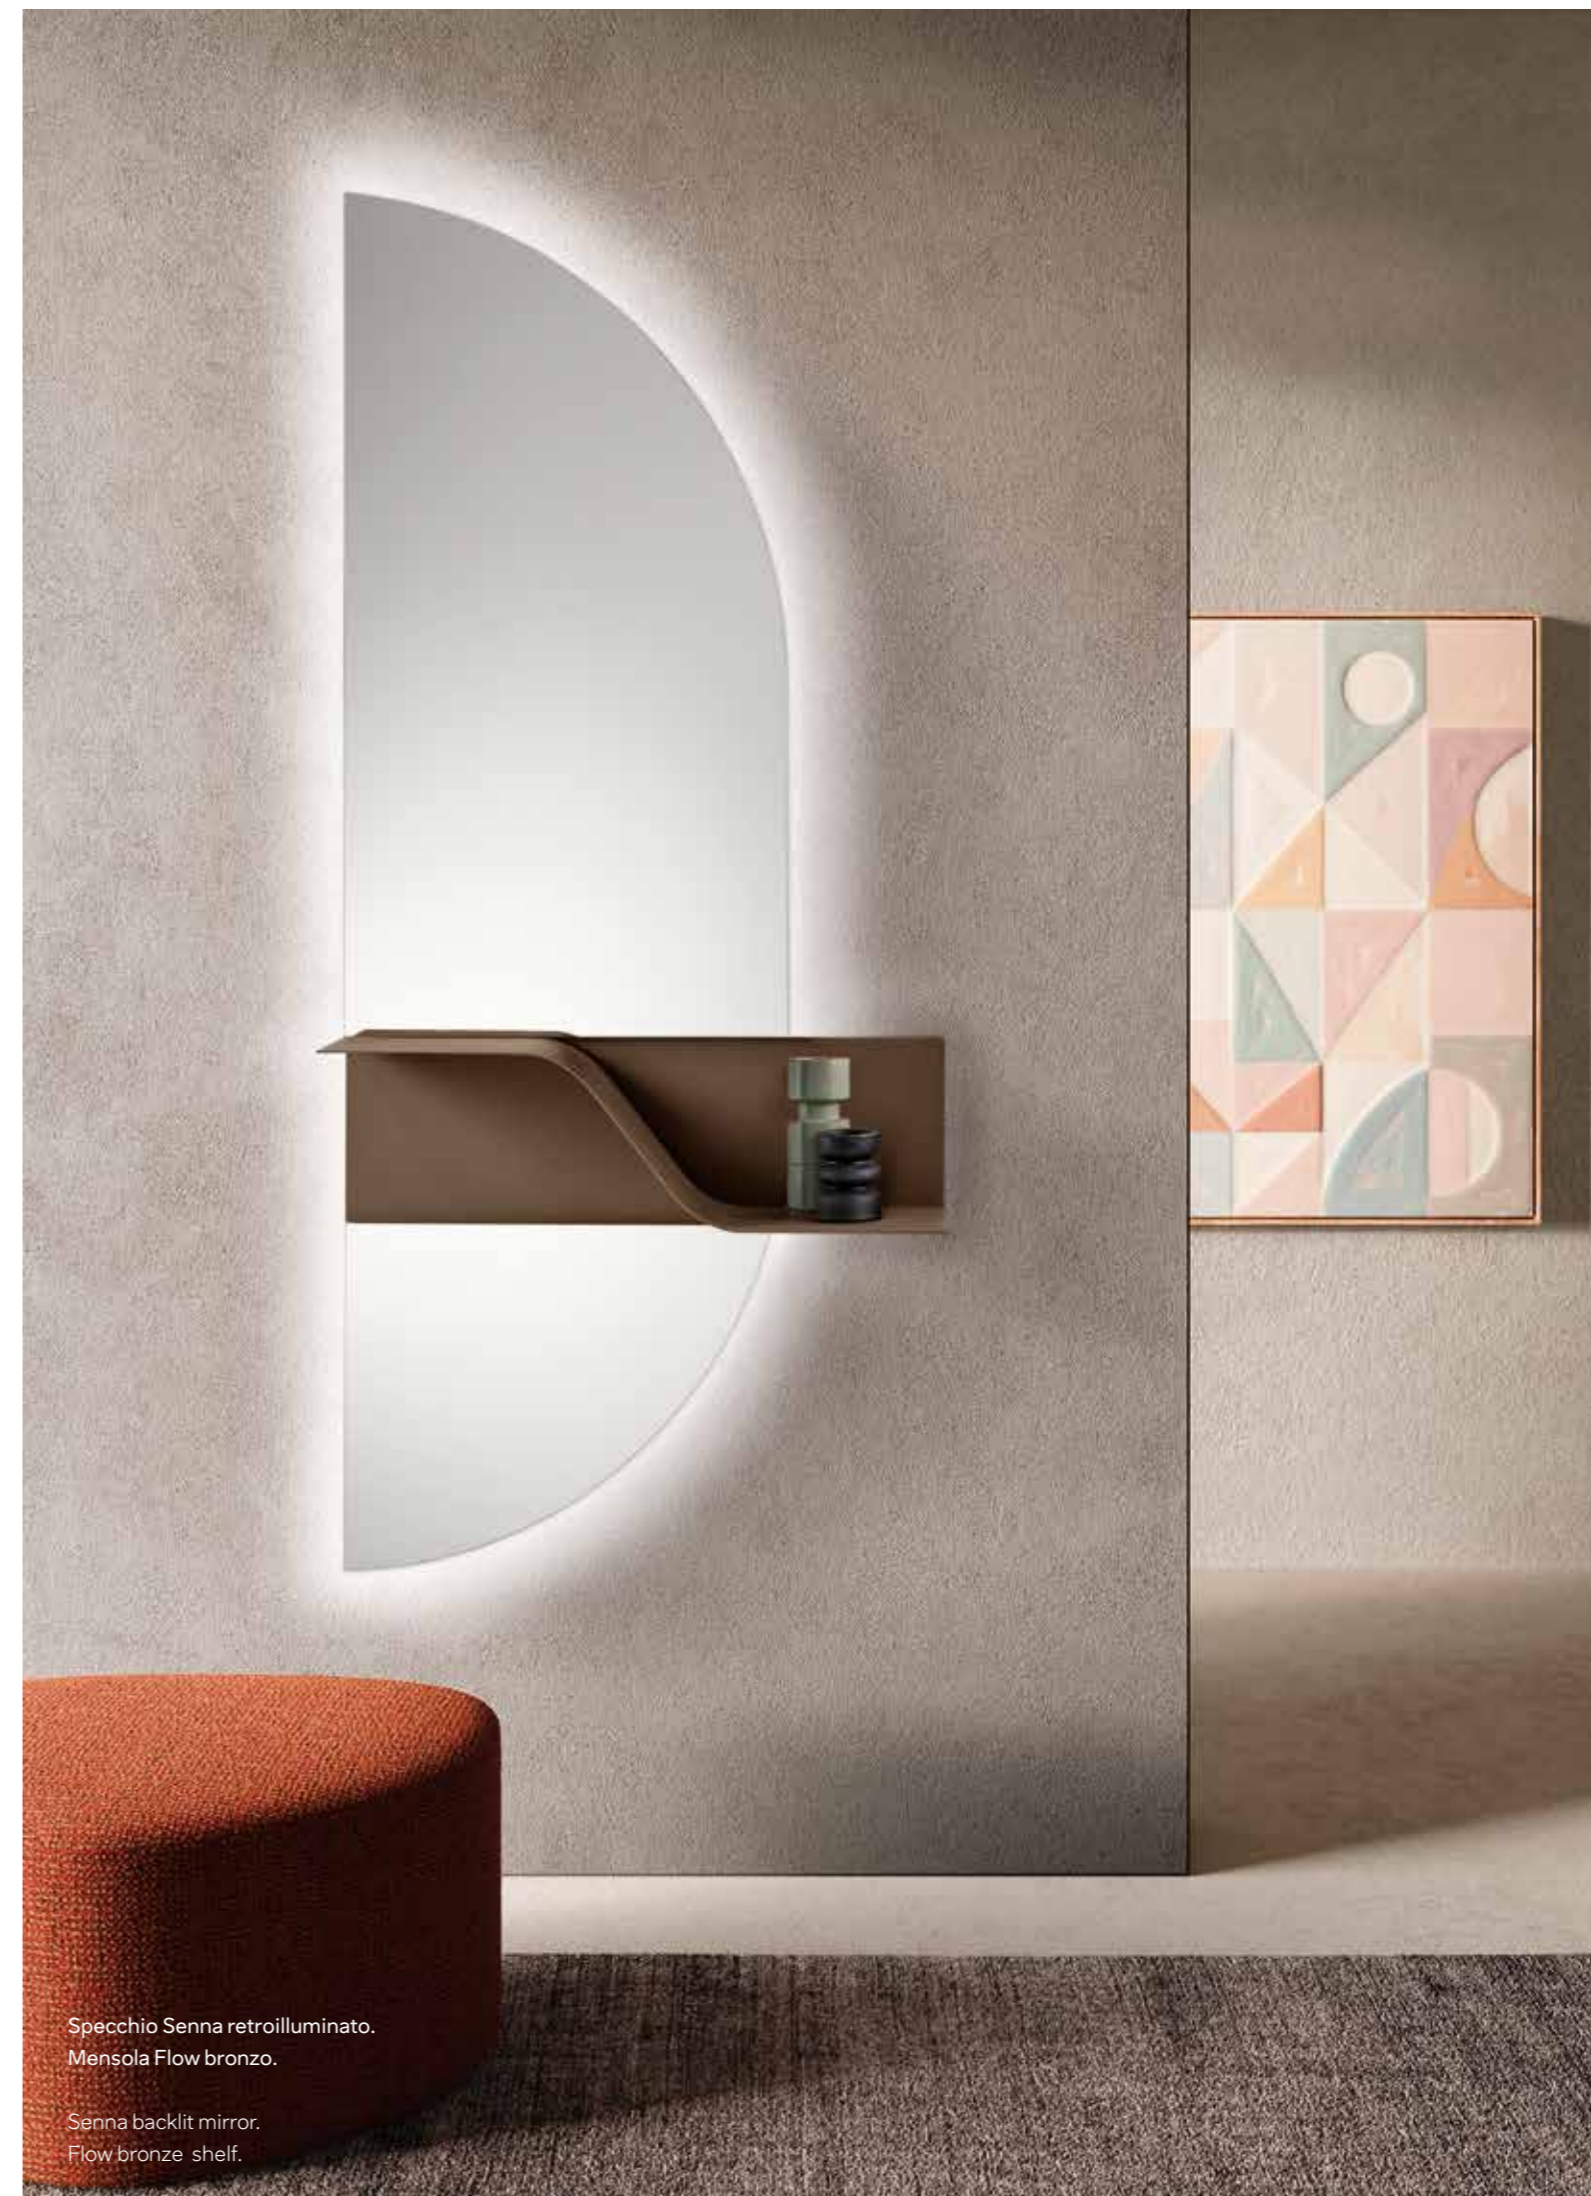

Senna

Specchio a filo lucido con telaio in ABS, retroilluminato con LED 3000K.

Polished edge mirror with ABS frame, backlit with 3000K LED.

L 56 H 44 cm
L 60 H 110 cm

DIMENSIONI / SIZES

COLORI / COLOURS

SPECCHIO NATURALE
NATURAL MIRROR

Specchio Senna retroilluminato.
Mensola Flow bronzo.

Senna backlit mirror.
Flow bronze shelf.