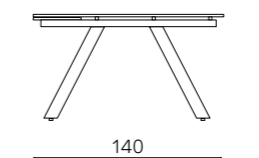

DIMENSIONI / SIZES

TAVOLO CHIUSO / CLOSED TABLE