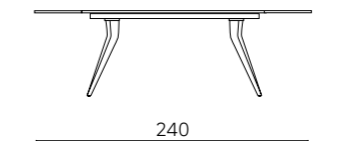

TAVOLO APERTO / OPEN TABLE

Spessore piano 12 mm / Top thickness 12 mm