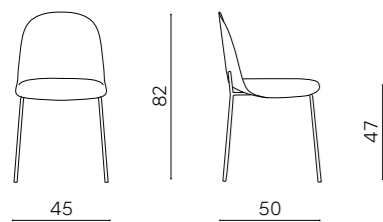

Fox

Sedia in polipropilene con struttura in metallo verniciato. Disponibile in diversi colori.

Polypropylene chair with painted metal frame. Available in different colours.

L 45 P 50 H 82 HS 47 cm

DIMENSIONI / SIZES

COLORI / COLOURS

POLIPROPILENE BIANCO
WHITE POLYPROPYLENE

STRUTTURA BIANCO
WHITE FRAME

POLIPROPILENE TORTORA
DOVE GRAY POLYPROPYLENE

STRUTTURA TORTORA
DOVE GRAY FRAME

POLIPROPILENE GRIGIO SCURO
DARK GRAY POLYPROPYLENE

STRUTTURA GRIGIO SCURO
DARK GRAY FRAME

POLIPROPILENE NERO
BLACK POLYPROPYLENE

STRUTTURA NERO
BLACK FRAME