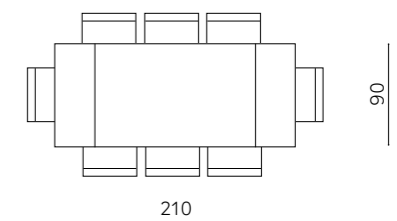

TAVOLO APERTO / OPEN TABLE