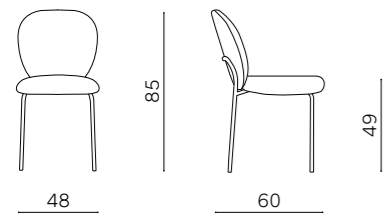

Oasi

Sedia in tessuto con imbottitura e struttura in metallo verniciato. Disponibile in diversi colori.

Fabric chair with padding and painted metal frame. Available in different colors.

L 48 P 60 H 85 HS 49 cm

DIMENSIONI / SIZES