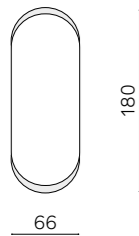

L 66 H 180 cm

DIMENSIONI / SIZES

COLORI / COLOURS

SPECCHIO BRONZO  
BRONZE MIRROR

SPECCHIO SATINATO BRONZO  
BRONZE SATIN MIRROR

SPECCHIO FUMÈ  
SMOKY MIRROR

SPECCHIO SATINATO FUMÈ  
SMOKY SATIN MIRROR

66 x 180 cm