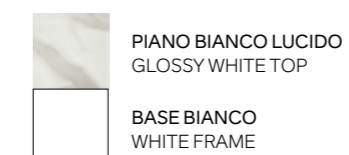

COLORI / COLOURS