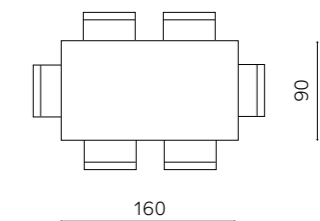

DIMENSIONI / SIZES

160 cm