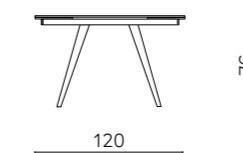

DIMENSIONI / SIZES

TAVOLO CHIUSO / CLOSED TABLE