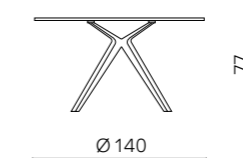

DIMENSIONI / SIZES

Ø 140 cm