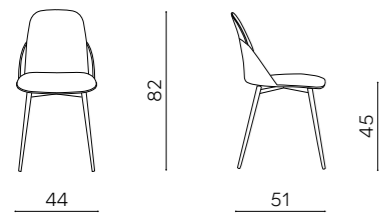

Mila

Sedia in polipropilene con struttura in metallo. Disponibile in diversi colori.

Polypropylene chair with metal frame. Available in different colors.

L 44 P 51 H 82 HS 45 cm

DIMENSIONI / SIZES