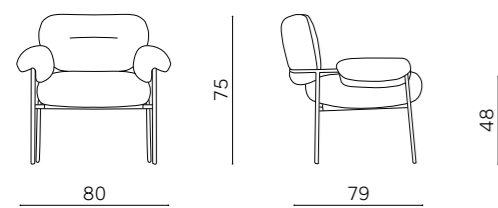

DIMENSIONI / SIZES

COLORI / COLOURS

TESSUTO BOUCLÉ BIANCO
WHITE BOUCLÉ FABRIC

STRUTTURA NERO
BLACK FRAME

TESSUTO BOUCLÉ GRIGIO SCURO
DARK GRAY BOUCLÉ FABRIC

STRUTTURA NERO
BLACK FRAME