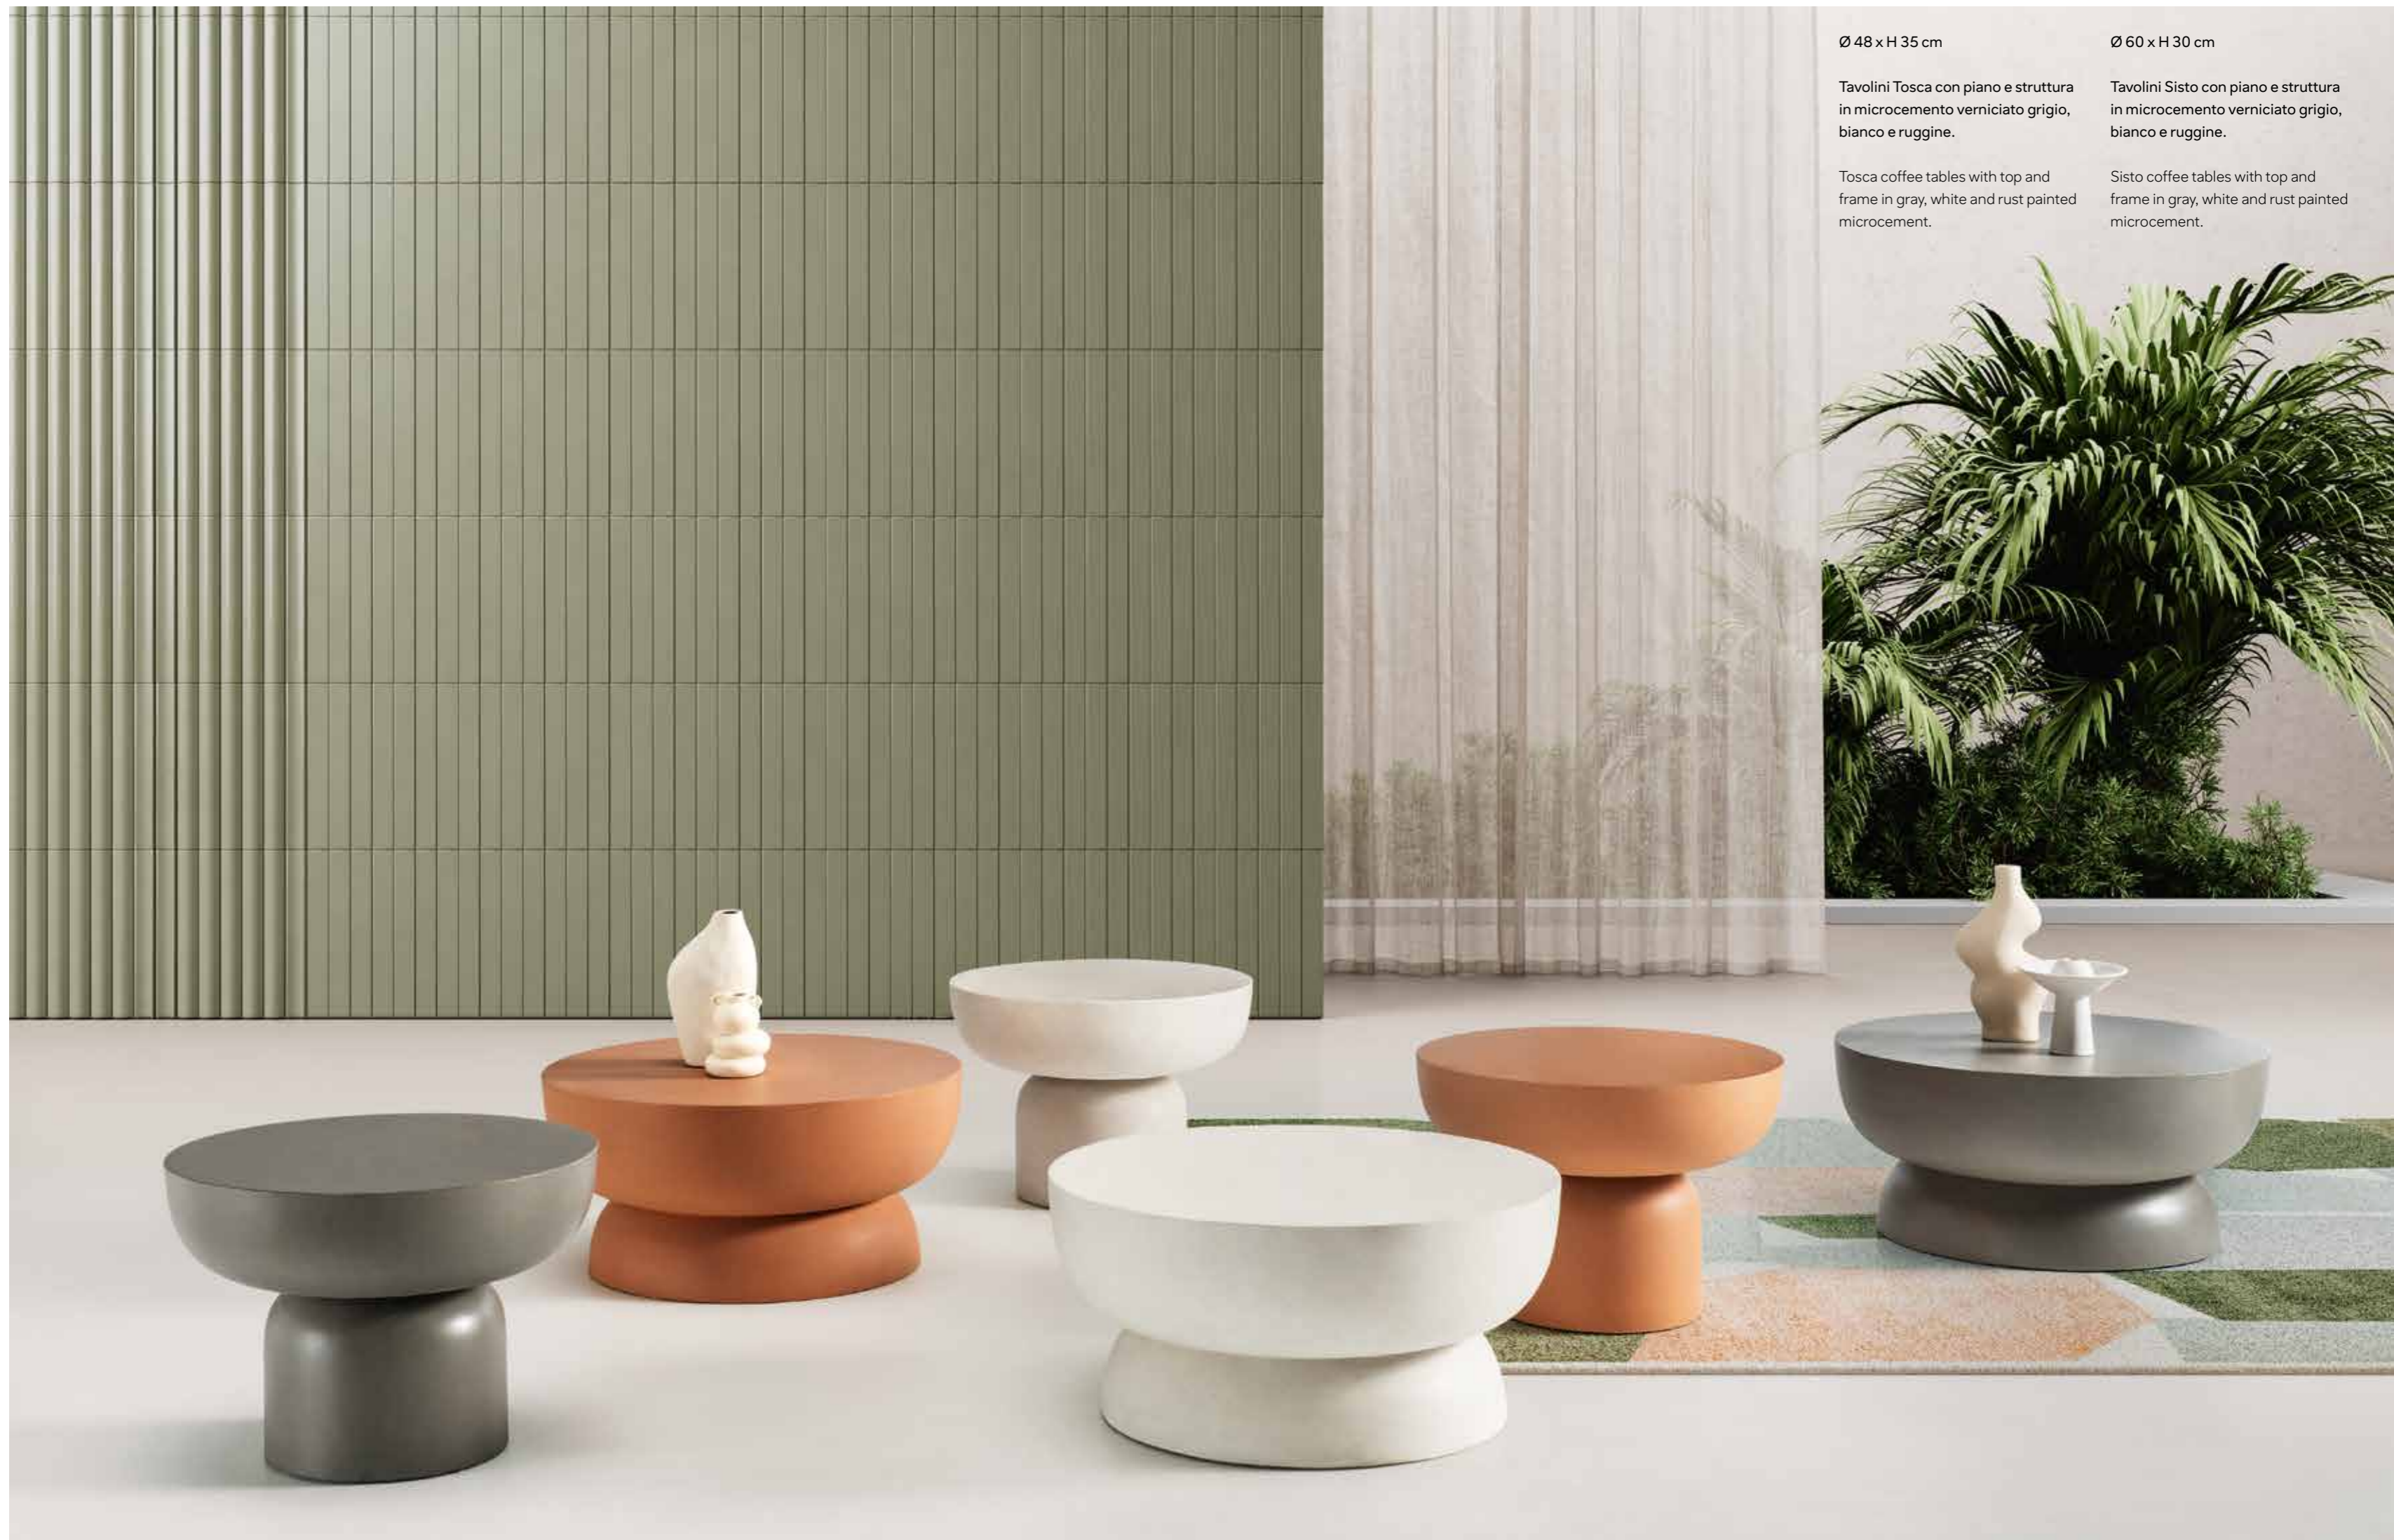

Ø 48 x H 35 cm

Tavolini Tosca con piano e struttura
in microcemento verniciato grigio,
bianco e ruggine.

Tosca coffee tables with top and
frame in gray, white and rust painted
microcement.

Ø 60 x H 30 cm

Tavolini Sisto con piano e struttura
in microcemento verniciato grigio,
bianco e ruggine.

Sisto coffee tables with top and
frame in gray, white and rust painted
microcement.