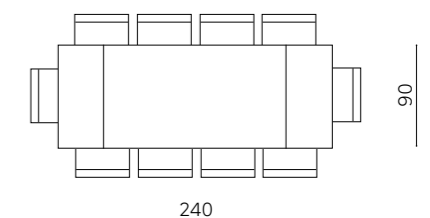

TAVOLO APERTO / OPEN TABLE