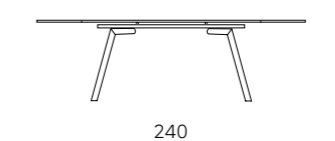

TAVOLO APERTO / OPEN TABLE