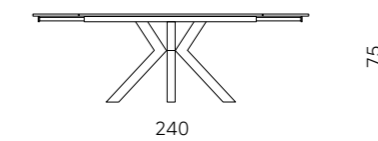

TAVOLO APERTO / OPEN TABLE