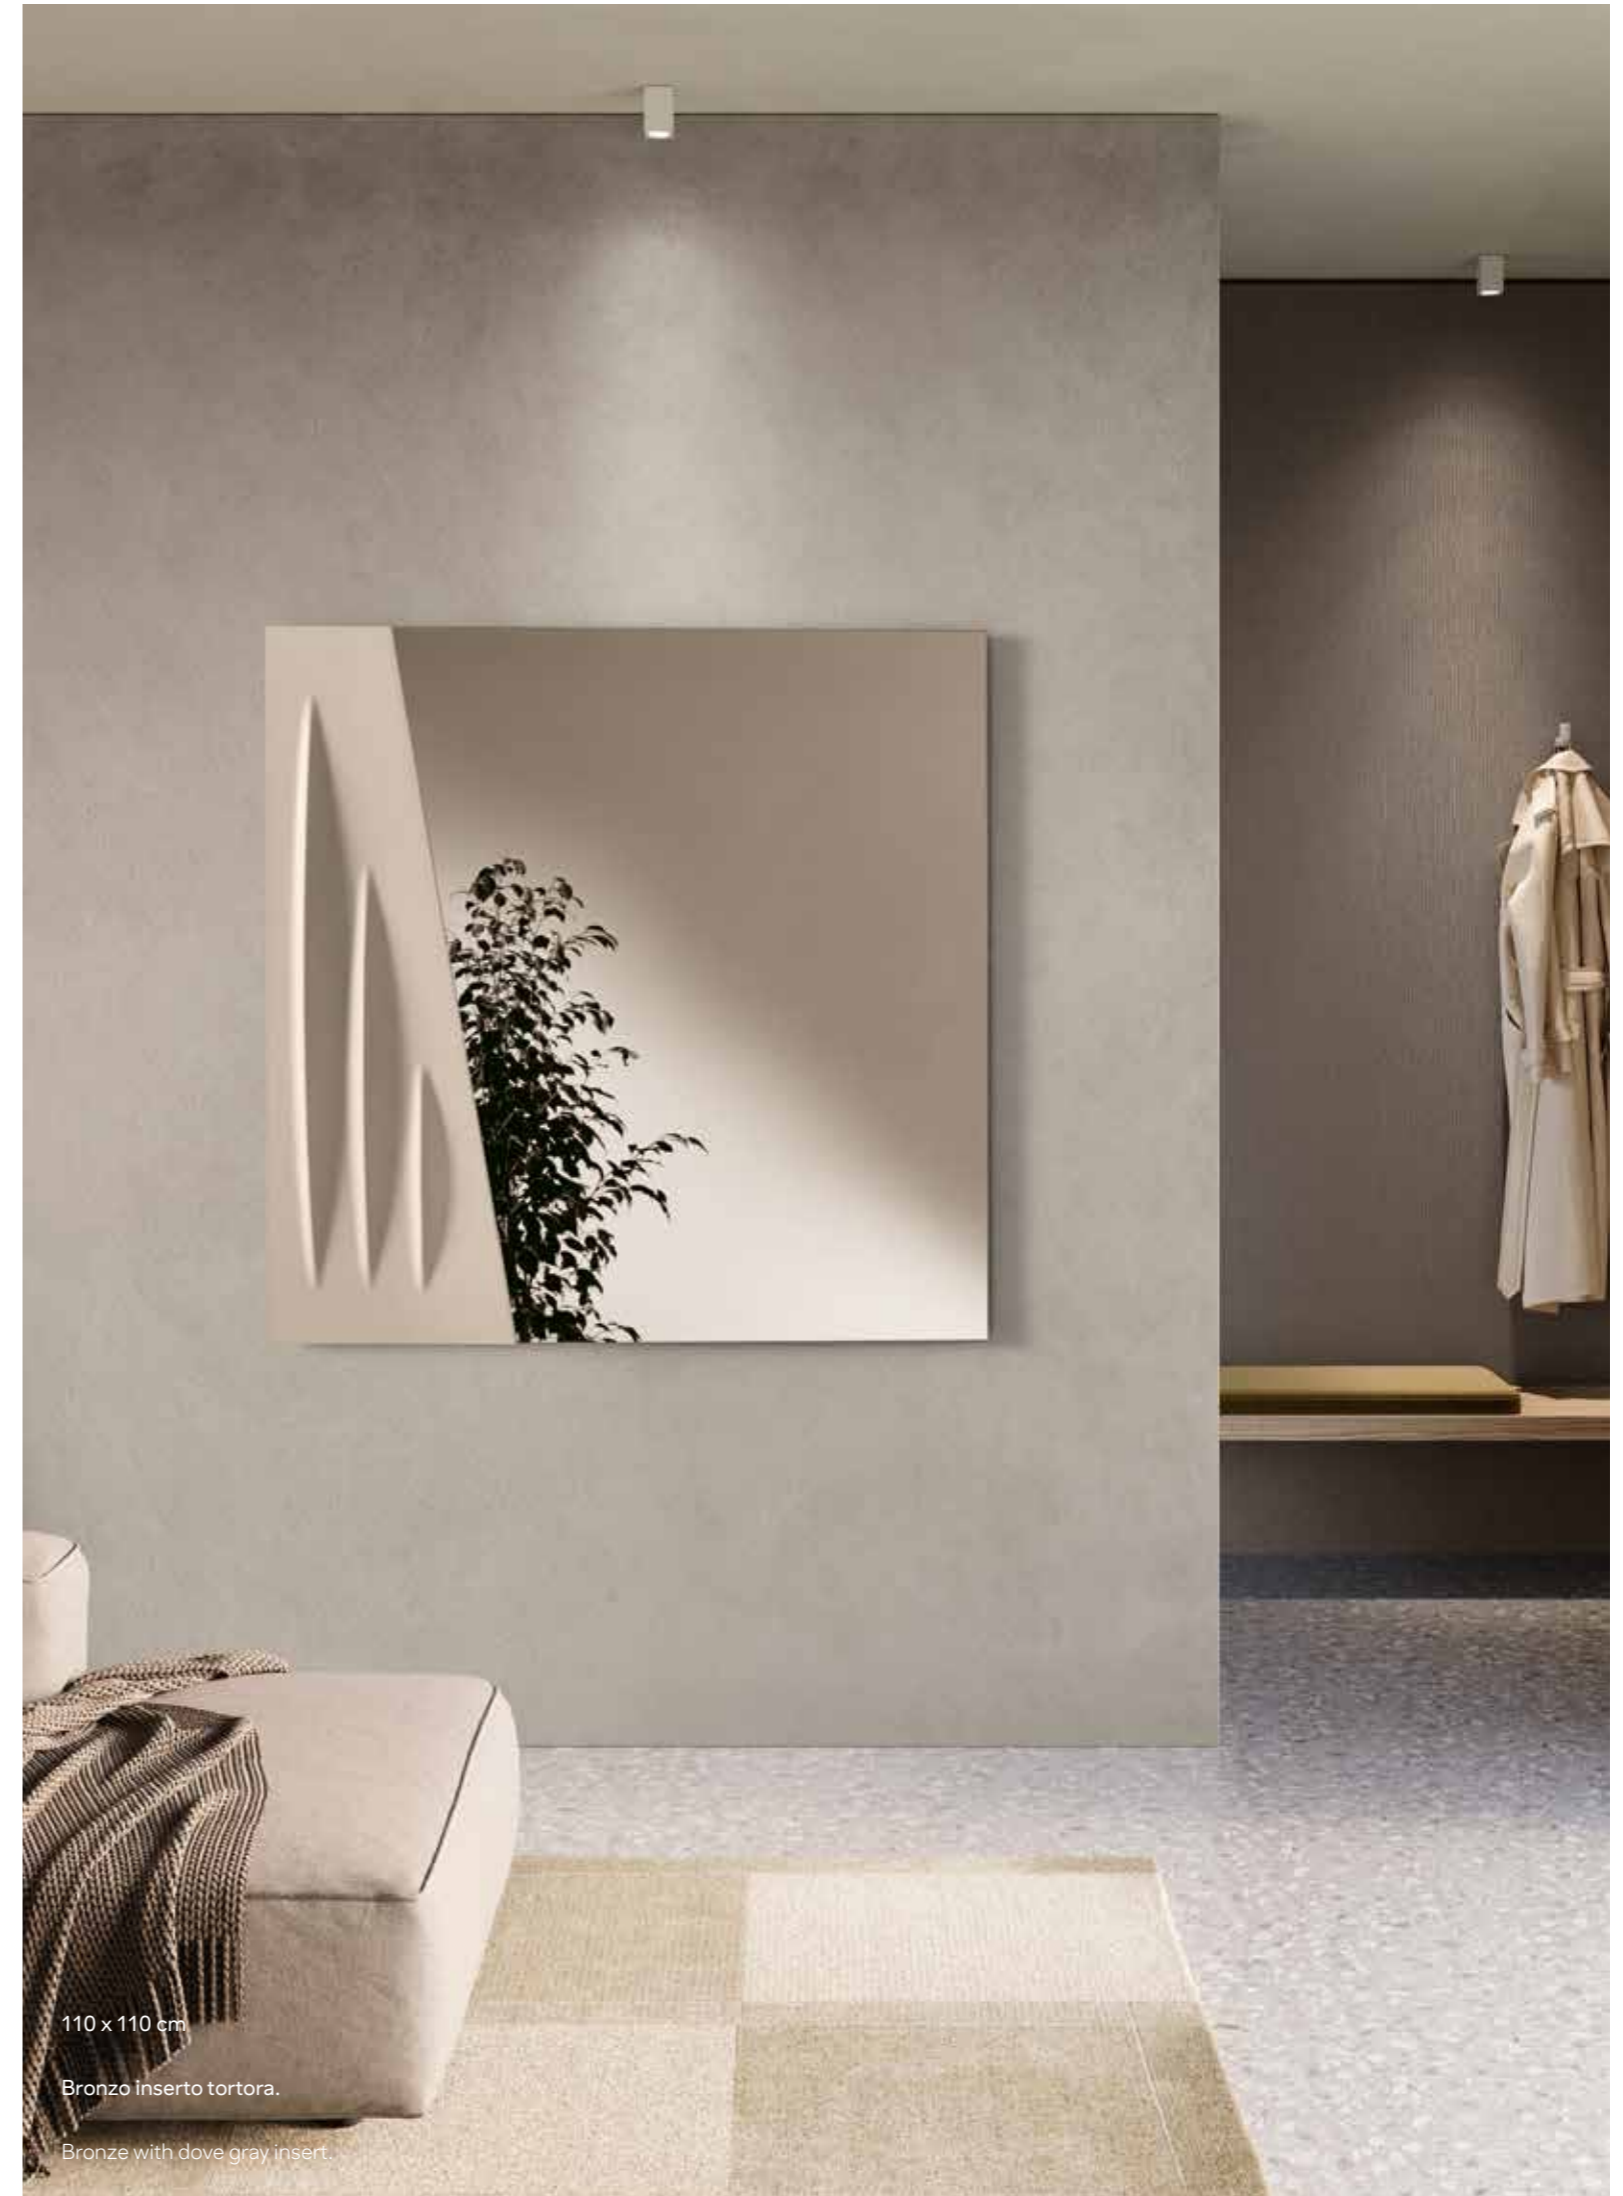

Otto

Specchio dalla forma quadrata con inserto verniciato effetto cemento, realizzato interamente in vetro, proposto in un'unica dimensione e due differenti colori.

Square mirror with a painted concrete-effect insert, made entirely of glass, available in one size and two different colors.

L 110 H 110 cm

DIMENSIONI / SIZES

COLORI / COLOURS