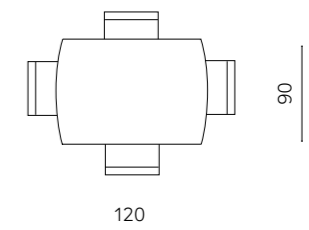

DIMENSIONI / SIZES

TAVOLO CHIUSO / CLOSED TABLE