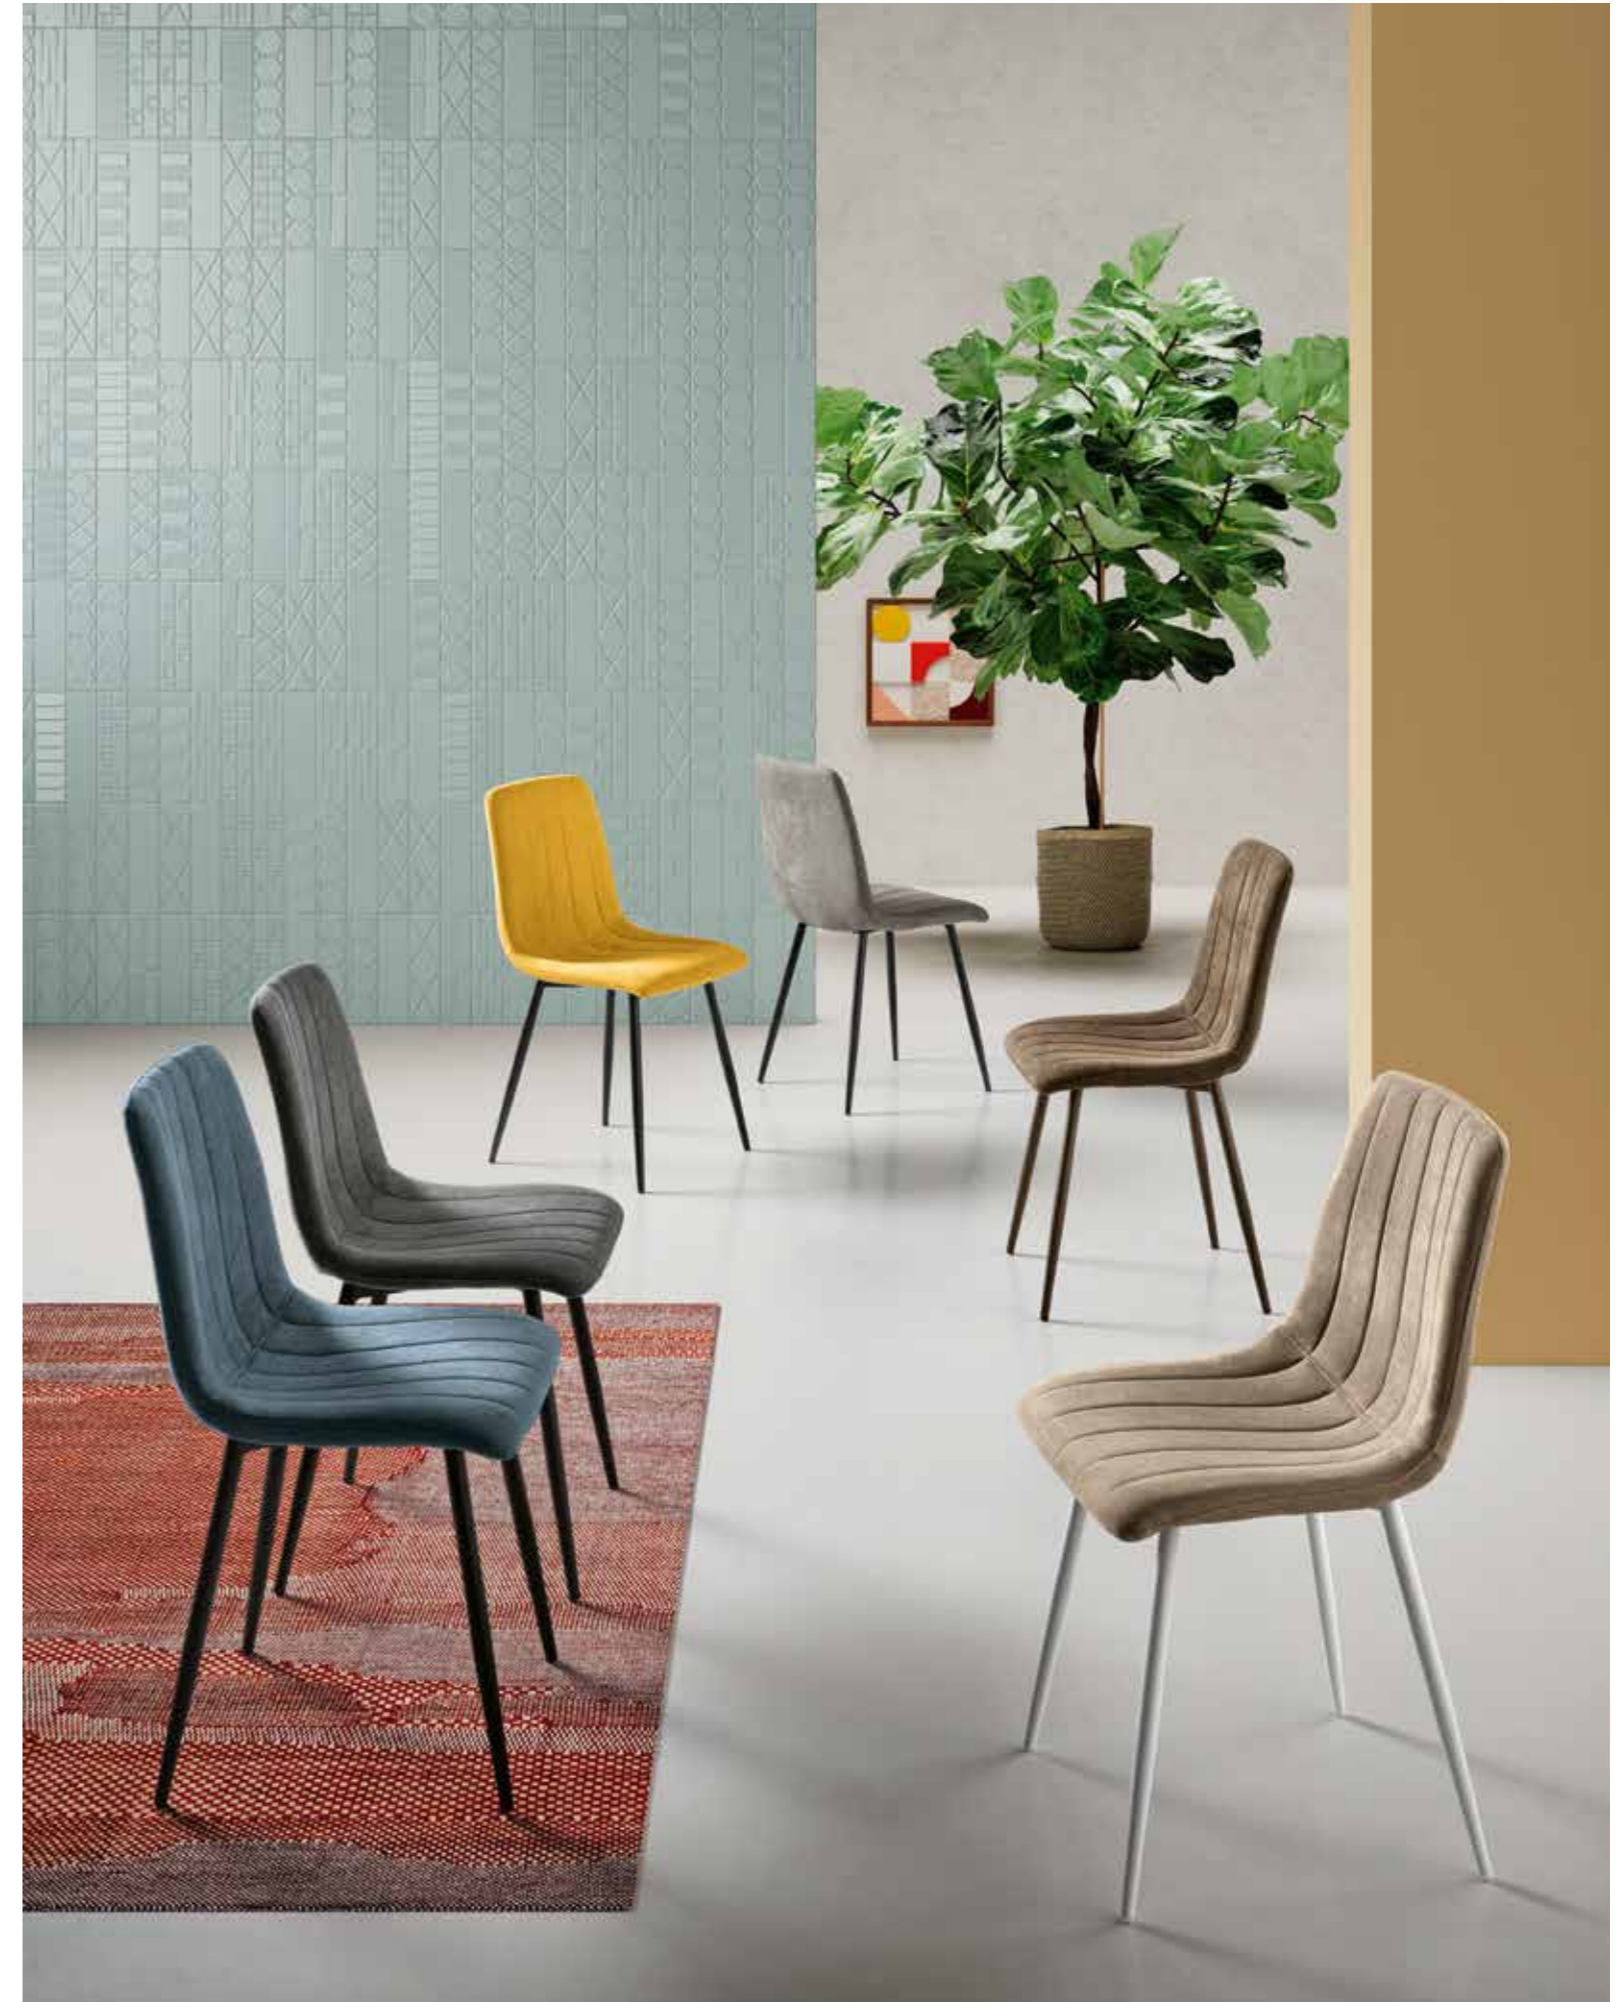

Kole

Sedia in tessuto con imbottitura e struttura in metallo verniciato. Disponibile in diversi colori.

Fabric chair with padding and painted metal frame. Available in different colors.

L 45 P 54 H 88 HS 47 cm

DIMENSIONI / SIZES

COLORI / COLOURS