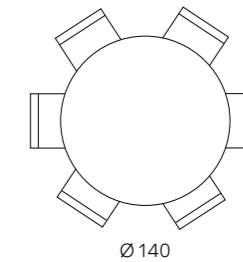

DIMENSIONI / SIZES

Ø 140 cm