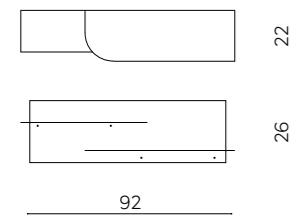

Numa

Mensola da parete prodotta in metallo dal design moderno. Un pannello rettangolare rappresenta la struttura principale dal quale sporgono due ripiani orizzontali con dettagli curvi. Disponibile in un'unica dimensione e in tre varianti colore.

Wall-mounted metal shelf with a modern design. A rectangular panel forms the main structure, from which two horizontal shelves with curved details protrude. Available in one size and three color options.

L 92 P 22 H 26 cm

DIMENSIONI / SIZES