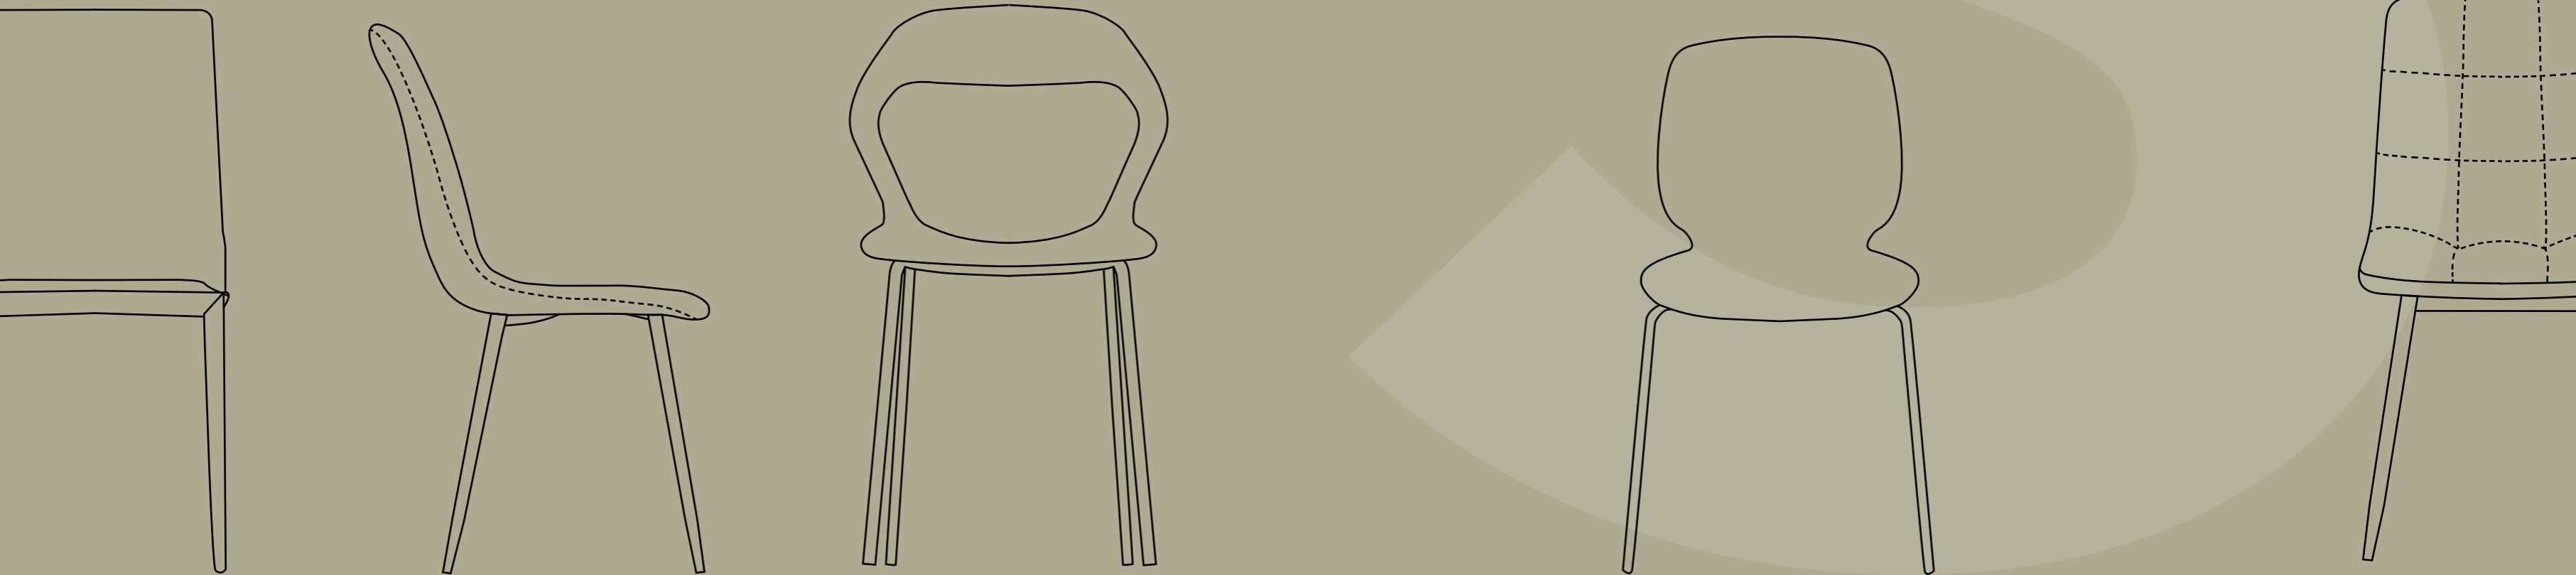

Sedie / Chairs