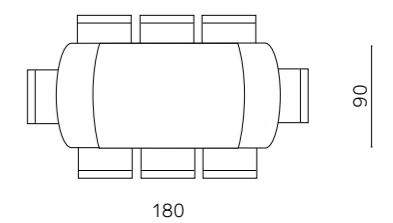

TAVOLO APERTO / OPEN TABLE