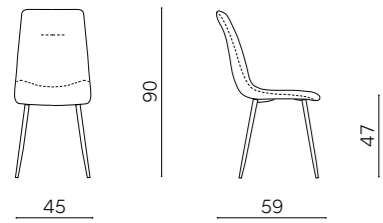

Mandy

Sedia in tessuto con imbottitura e struttura in metallo verniciato. Disponibile in diversi colori.

Fabric chair with padding and painted metal frame. Available in different colors.

L 45 P 59 H 90 HS 47 cm

DIMENSIONI / SIZES