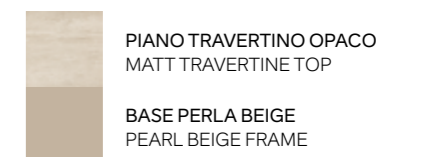

COLORI / COLOURS