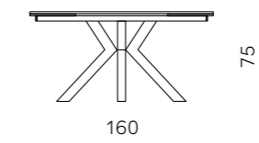

DIMENSIONI / SIZES

TAVOLO CHIUSO / CLOSED TABLE