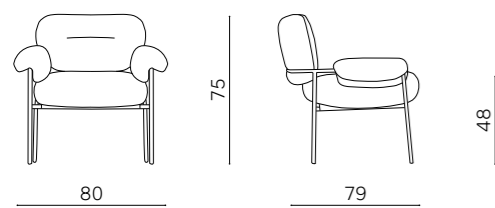

# Cuky

Poltrona in tessuto con struttura in metallo verniciato.

Armchair in fabric with painted metal frame.

L 80 P 79 H 75 HS 48 cm

DIMENSIONI / SIZES

COLORI / COLOURS

TESSUTO GIALLO  
YELLOW FABRIC

STRUTTURA NERO  
BLACK FRAME