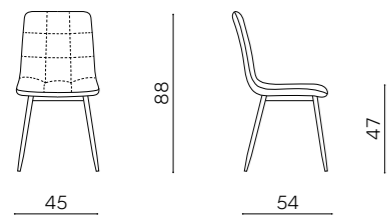

Katerine

Sedia in tessuto con imbottitura e struttura in metallo verniciato. Disponibile in diversi colori.

Fabric chair with padding and painted metal frame. Available in different colors.

L 45 P 54 H 88 HS 47 cm

DIMENSIONI / SIZES