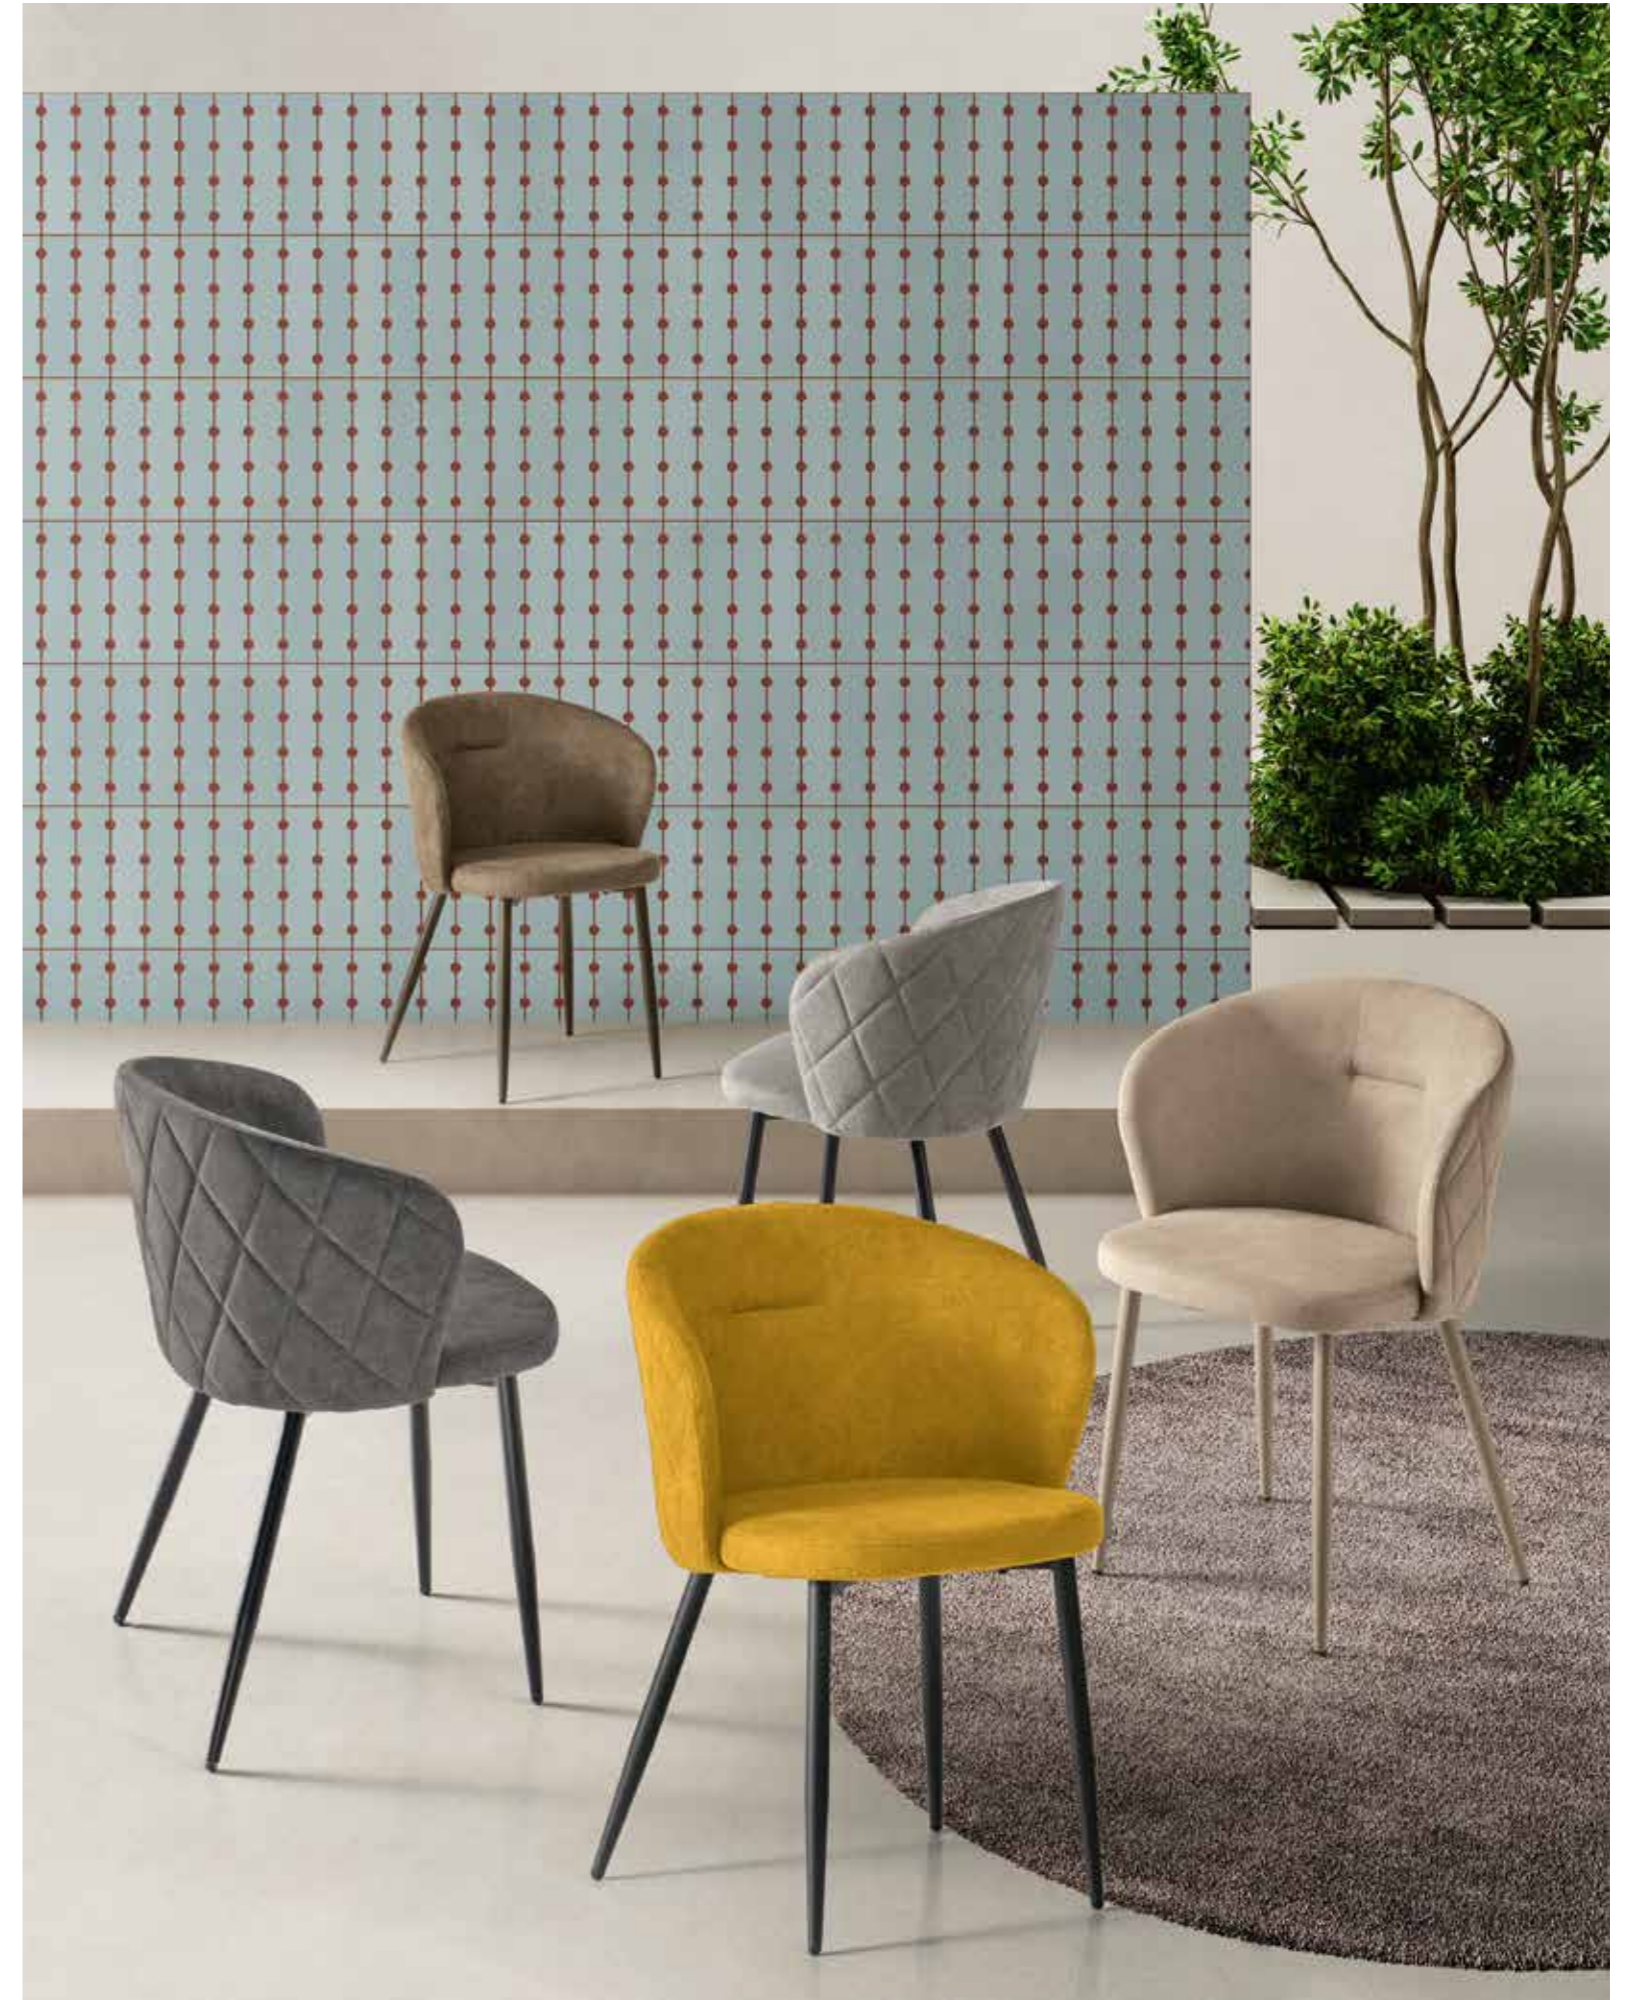

# Karen

Sedia in tessuto con imbottitura e struttura in metallo verniciato. Disponibile in diversi colori.

Fabric chair with padding and painted metal frame. Available in different colors.

L 50 P 52 H 81 HS 45 cm