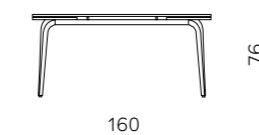

DIMENSIONI / SIZES

TAVOLO CHIUSO / CLOSED TABLE