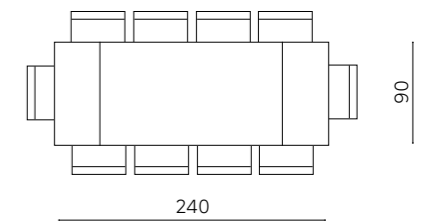

TAVOLO APERTO / OPEN TABLE

Spessore piano 12 mm / Top thickness 12 mm