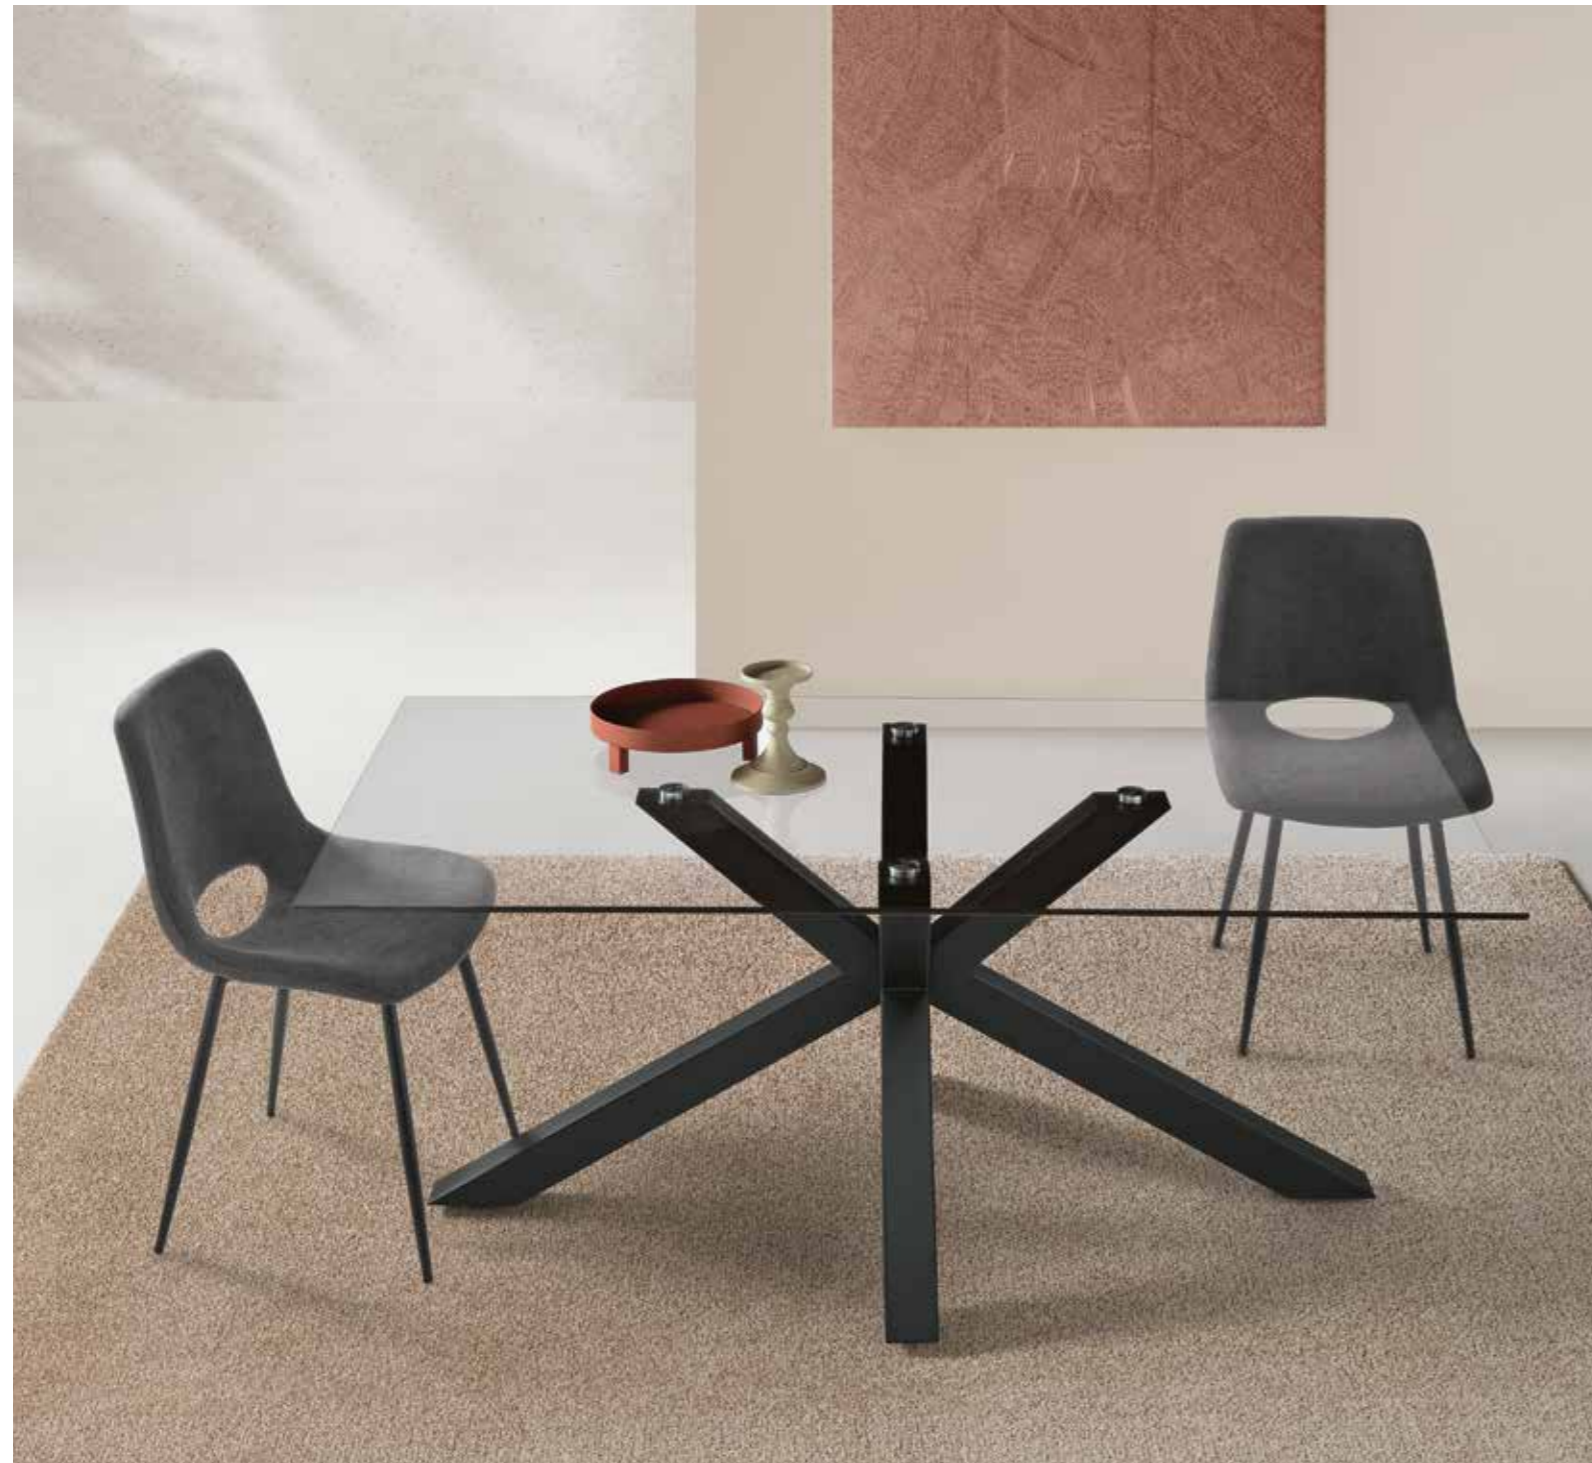

160 x 90 cm

Tavolo con piano in vetro trasparente
e base in metallo verniciato nero.
Sedie Dias.

Table with transparent glass top and black
painted metal frame. Dias chairs.

Dante

Tavolo fisso con piano in vetro e base
in metallo verniciato. Disponibile in
due misure e colori.

Fixed table with glass top and painted
metal frame. Available in two sizes
and colors.

L 160 P 90 H 75 cm

L 180 P 90 H 75 cm

DIMENSIONI / SIZES

160 cm

180 cm

Spessore piano 10 mm / Top thickness 10 mm

COLORI / COLOURS

PIANO IN VETRO TRASPARENTE
TRASPARENT GLASS TOP

BASE NERO
BLACK FRAME

PIANO IN VETRO FUMÈ
SMOKY GLASS TOP

BASE NERO
BLACK FRAME