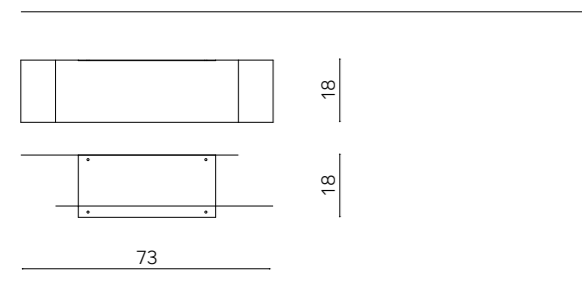

Bosa

Mensola da parete realizzata in metallo, composta da due ripiani paralleli sostenuti da un elemento centrale rettangolare. Disponibile in un'unica dimensione e in tre varianti colore.

Metal wall shelf, composed of two parallel shelves supported by a rectangular central element. Available in one size and three color variations.

L 73 P 18 H 18 cm

DIMENSIONI / SIZES

COLORI / COLOURS

PERLA BEIGE
PEARL BEIGE

BRONZO
BRONZE

NERO
BLACK