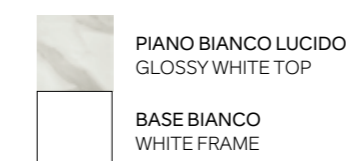

COLORI / COLOURS

Spessore piano 12 mm / Top thickness 12 mm