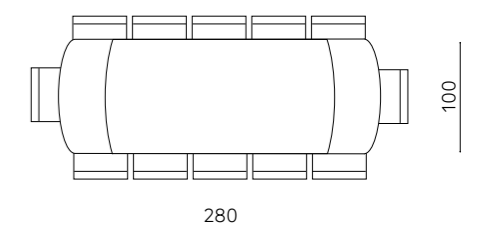

TAVOLO APERTO / OPEN TABLE

Spessore piano 11 mm / Top thickness 11 mm

COLORI / COLOURS

PIANO CALACATTA ORO LUCIDO
GLOSSY CALACATTA GOLD TOP

BASE MARRONE
BROWN FRAME

PIANO TRAVERTINO OPACO
MATT TRAVERTINE TOP

BASE PERLA BEIGE
PEARL BEIGE FRAME

PIANO NERO PORTORO OPACO
MATT BLACK PORTORO TOP

BASE NERO
BLACK FRAME