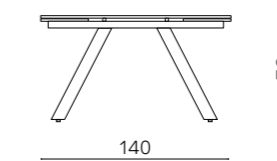

DIMENSIONI / SIZES

TAVOLO CHIUSO / CLOSED TABLE