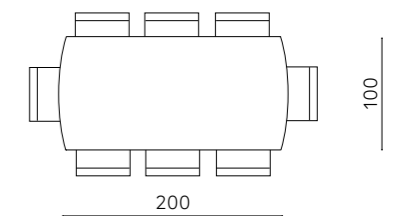

DIMENSIONI / SIZES

TAVOLO CHIUSO / CLOSED TABLE