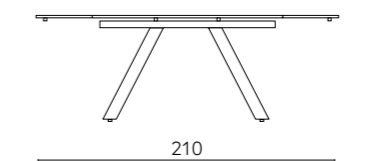

TAVOLO APERTO / OPEN TABLE

Spessore piano 12 mm / Top thickness 12 mm