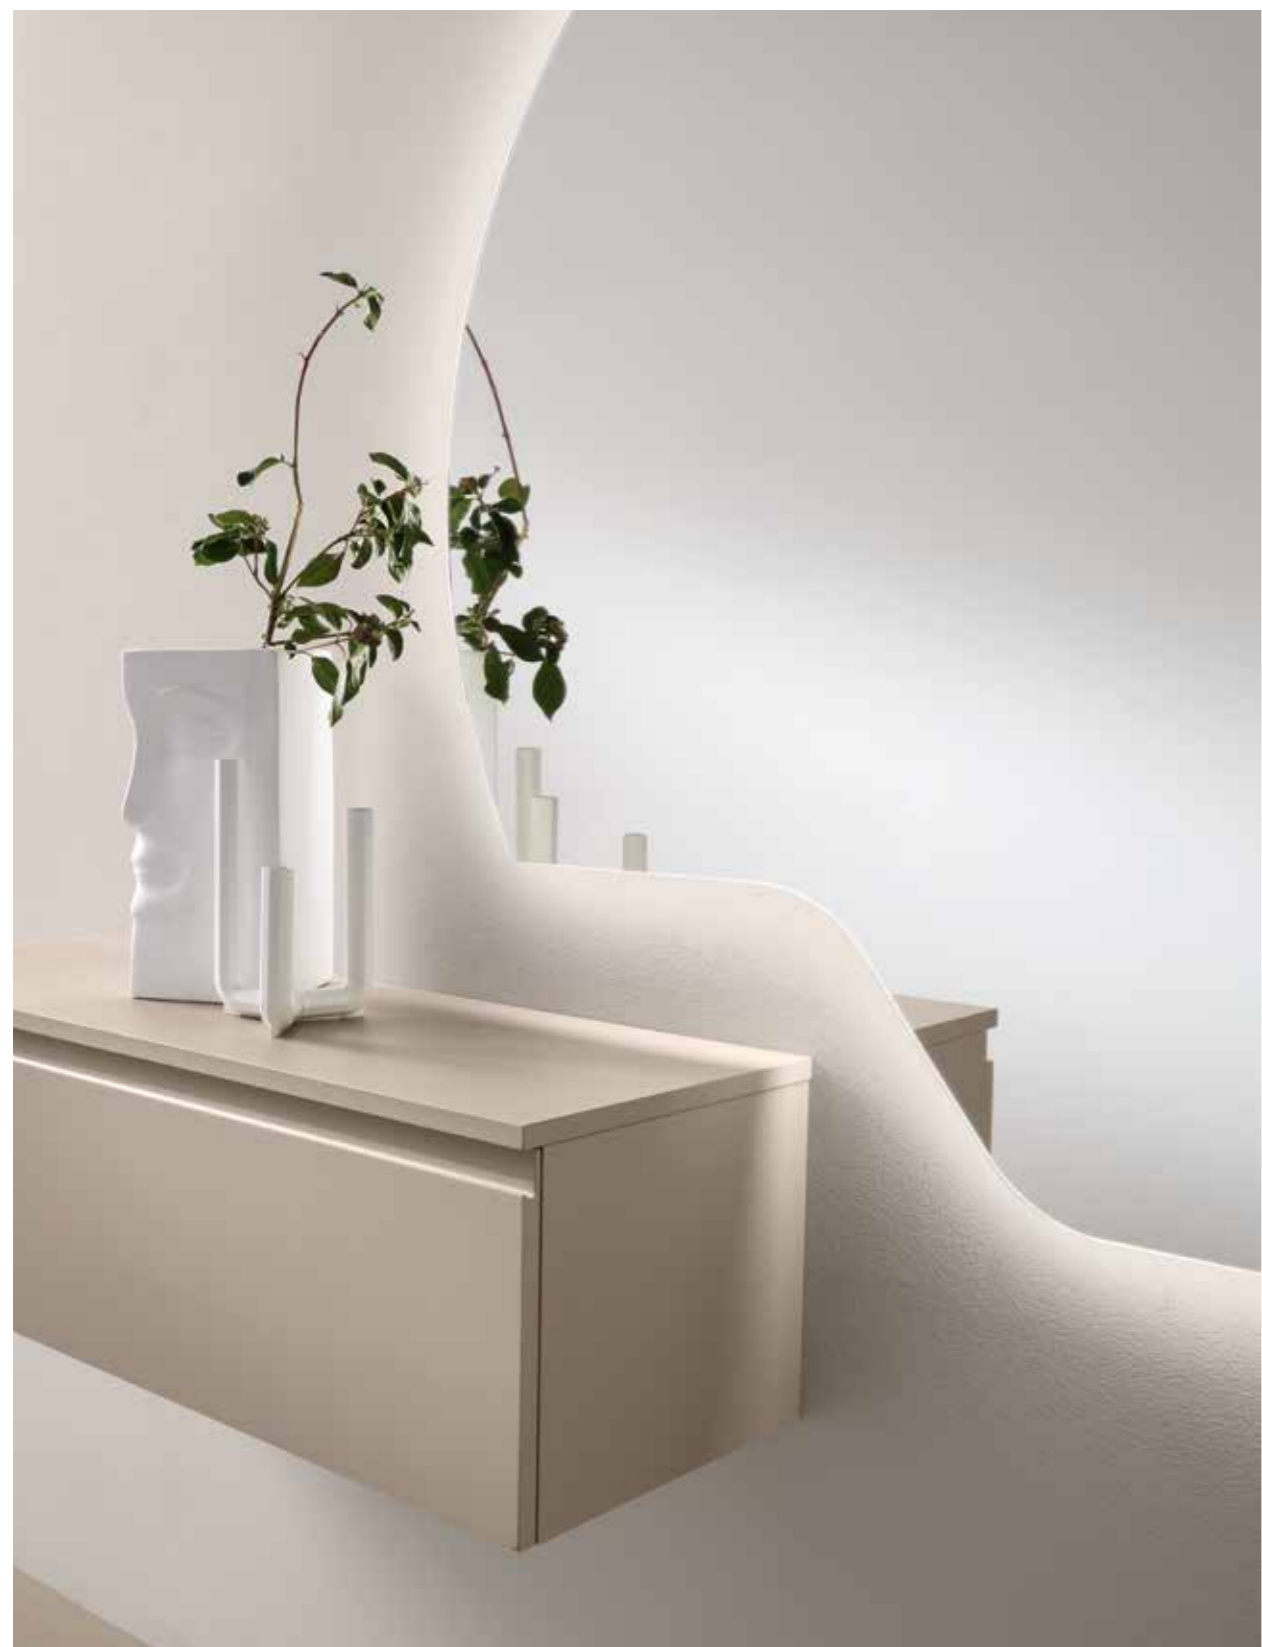

Modulo Adige 60 cm tortora.
Top Adige 60 cm tortora.
Specchio Iko retroilluminato.

Adige dove gray module 60 cm.
Adige dove gray top 60 cm.
Iko backlit mirror.