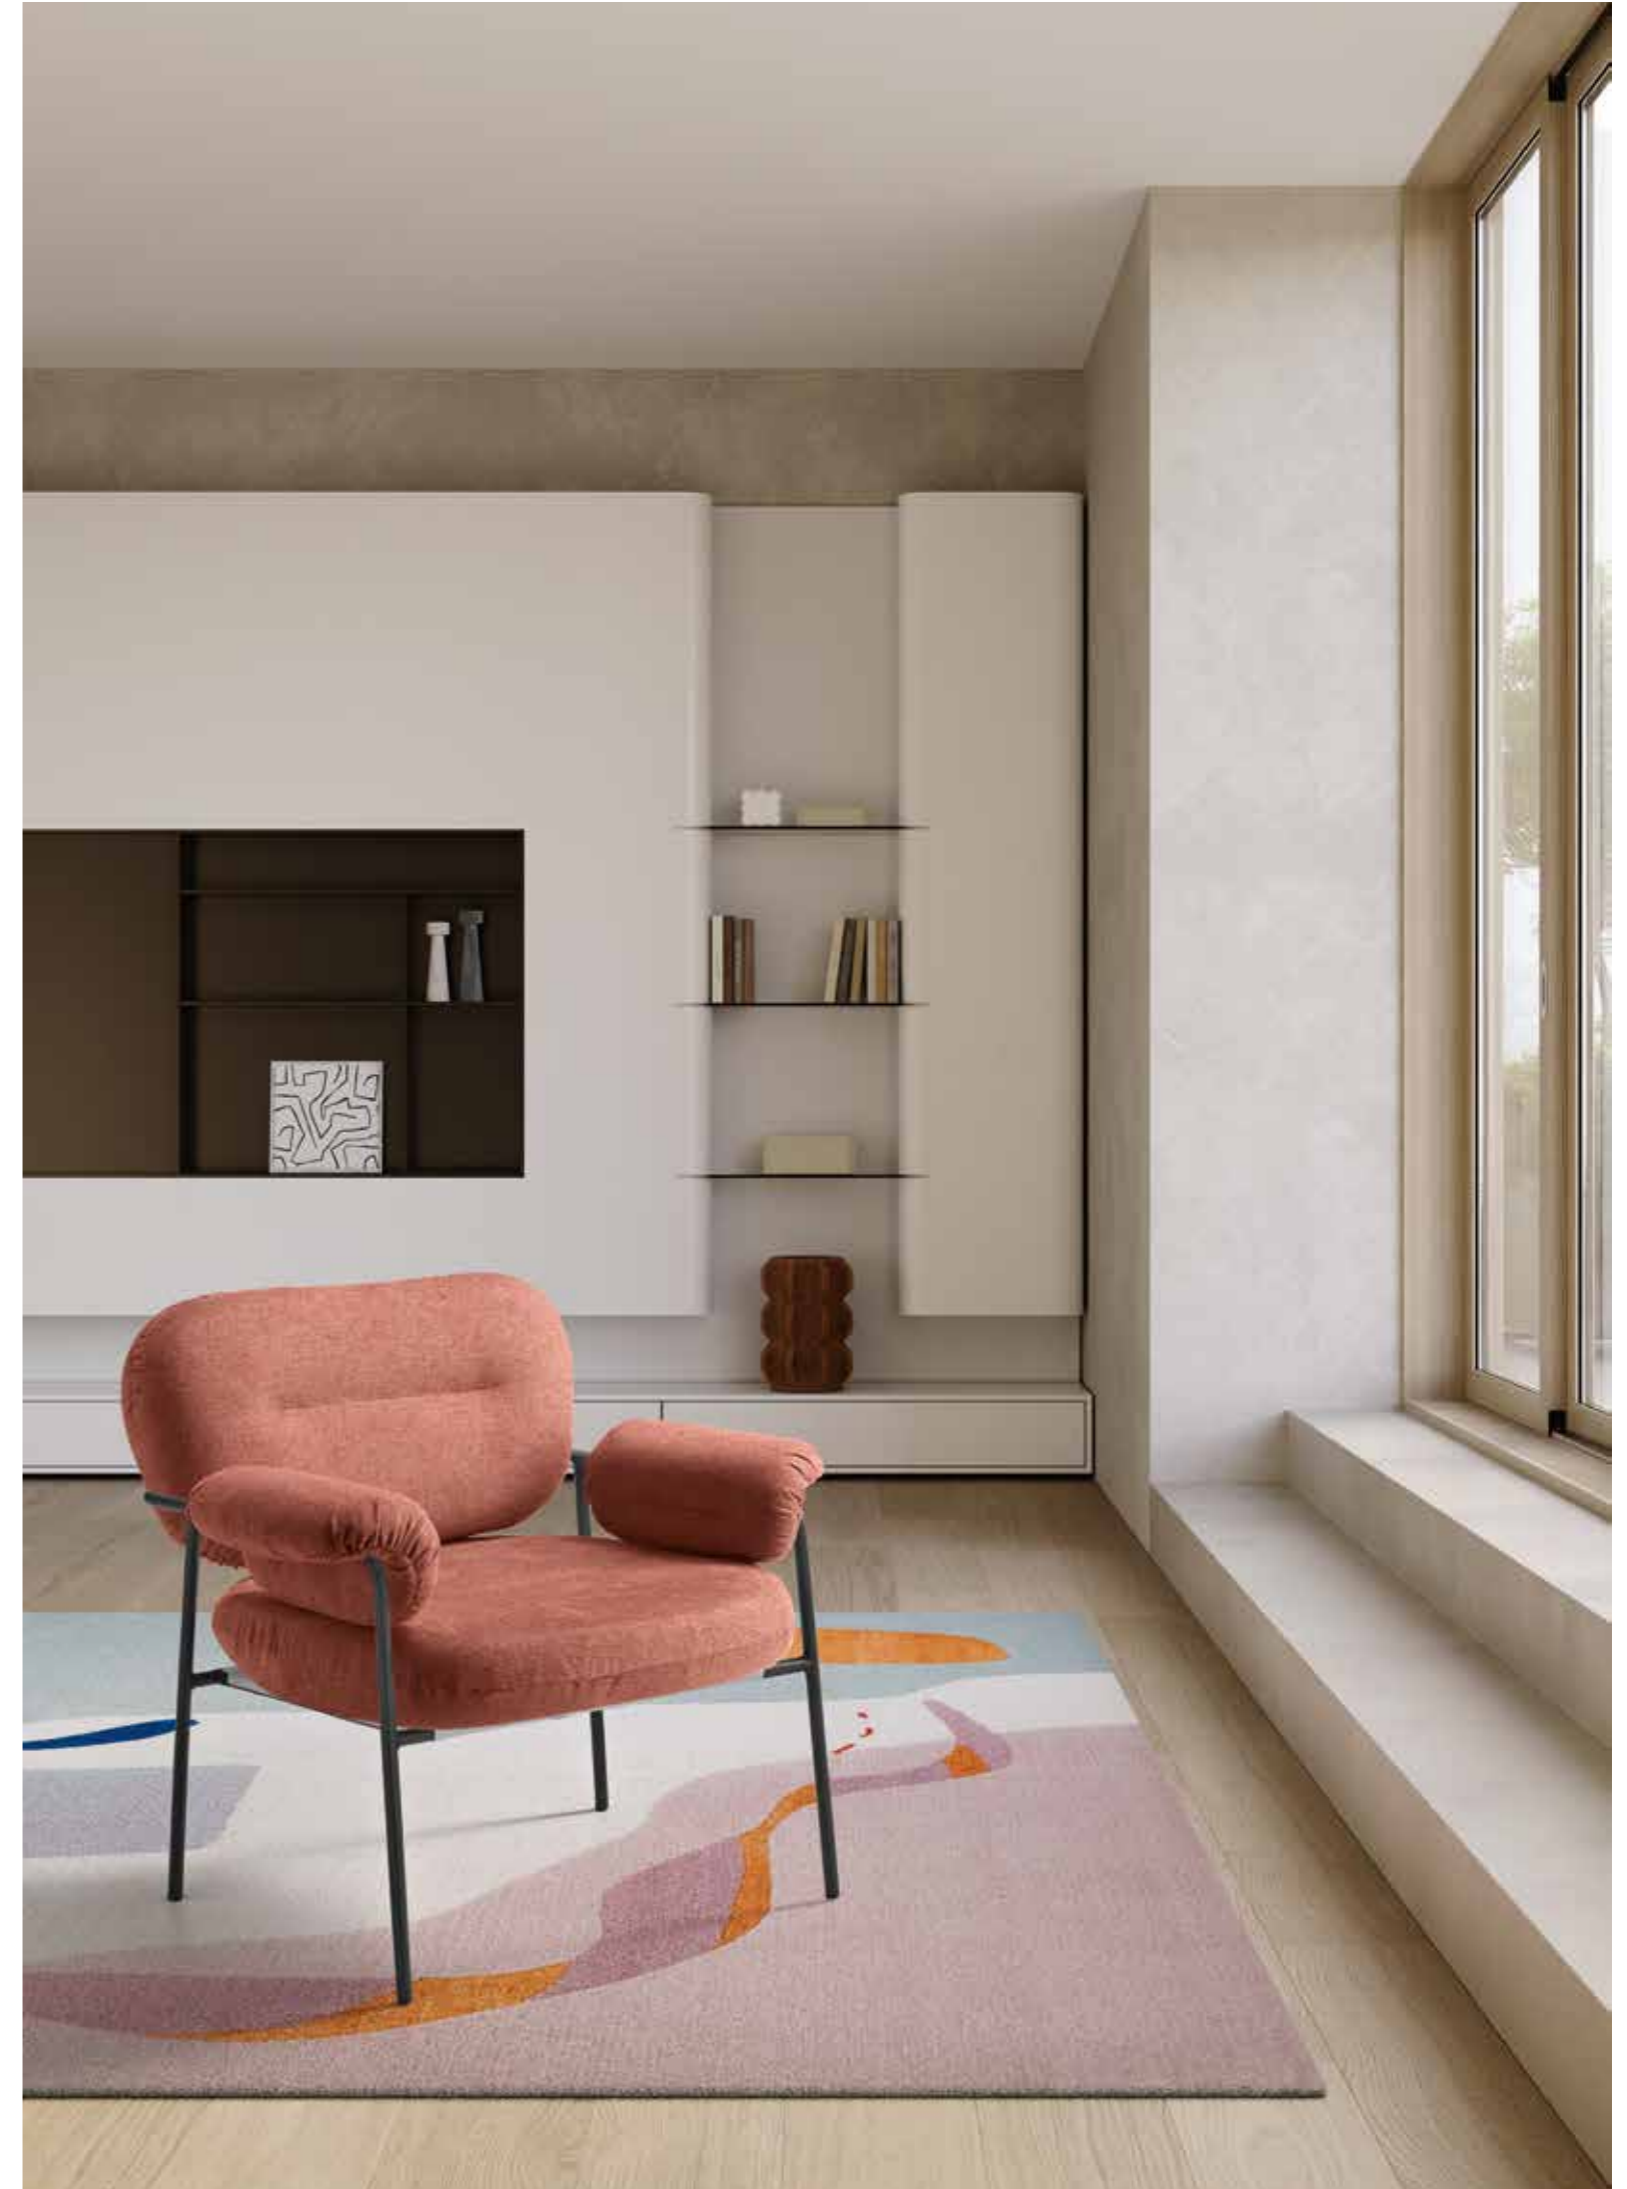

DIMENSIONI / SIZES

COLORI / COLOURS

TESSUTO GIALLO
YELLOW FABRIC

STRUTTURA NERO
BLACK FRAME

TESSUTO RUGGINE
RUST FABRIC

STRUTTURA NERO
BLACK FRAME