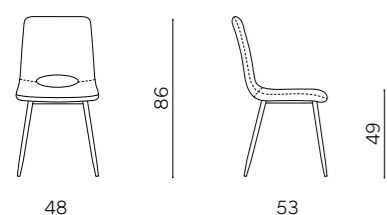

Dias

Sedia con struttura in metallo verniciato e seduta imbottita in tessuto. Disponibile in diversi colori.

Chair with painted metal frame and upholstered fabric seat. Available in different colors.

L 48 P 53 H 86 HS 49 cm

DIMENSIONI / SIZES