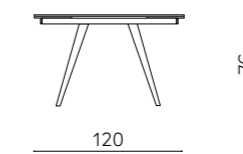

DIMENSIONI / SIZES

TAVOLO CHIUSO / CLOSED TABLE