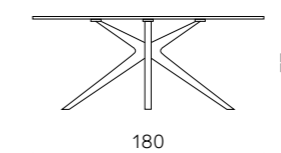

180 cm

Spessore piano 12 mm / Top thickness 12 mm

COLORI / COLOURS

PIANO VETRO MARTELLATO FUMÈ
SMOKY HAMMERED GLASS TOP

BASE NERO
BLACK FRAME