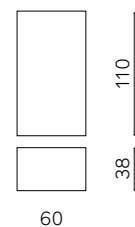

Volga

Specchio a filo lucido con telaio in ABS, retroilluminato con LED 3000K.

Polished edge mirror with ABS frame, backlit with 3000K LED.

L 60 H 38 cm
L 60 H 110 cm

DIMENSIONI / SIZES

COLORI / COLOURS

SPECCHIO NATURALE
NATURAL MIRROR