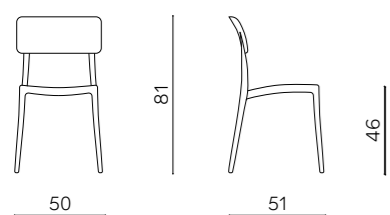

# Fra

Sedia impilabile in polipropilene.  
Disponibile in diversi colori.

Stackable chair in polypropylene.  
Available in different colours.

L 50 P 51 H 81 HS 46 cm

DIMENSIONI / SIZES

COLORI / COLOURS

 POLIPROPILENE BIANCO  
WHITE POLYPROPYLENE