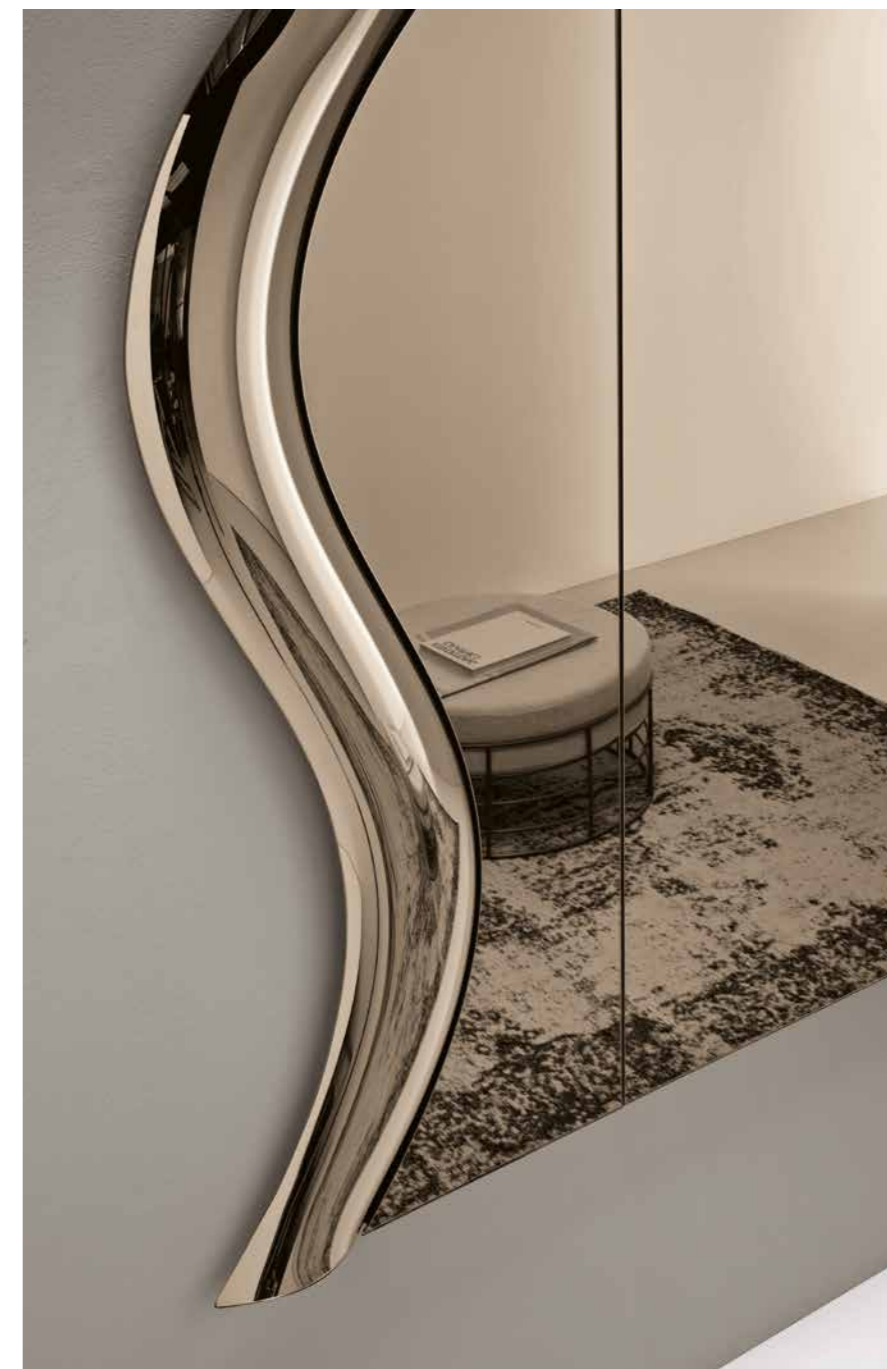

BON

Specchio modulare composto da terminali sagomati con inserto in vetro fuso e moduli centrali rettangolari. Disponibile in due colori.

Modular mirror composed of shaped terminal with fused glass insert and rectangular central modules. Available in two colors.

DIMENSIONI / SIZES **Terminale 60 x H 150 cm - Centrale 60 x H 150 cm**

COLORI / COLOURS

SPECCHIO NATURALE

NATURAL MIRROR

TERMINALE
EXTREMITY
60 x H 150 cm
T.BON60X150
€ 1.295,00

CENTRALE
CENTRAL
60 x H 150 cm
C.BON60X150
€ 350,00

BRONZO

BRONZE

TERMINALE
EXTREMITY
60 x H 150 cm
T.BON60X150BR
€ 1.295,00

CENTRALE
CENTRAL
60 x H 150 cm
C.BON60X150BR
€ 350,00