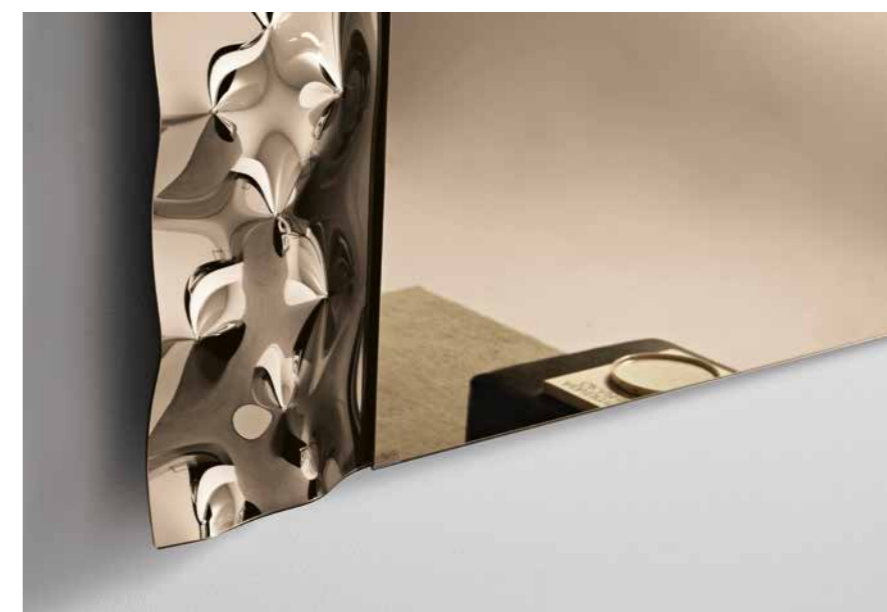

BRONZO

BRONZE

120 x 120 cm

LOCK120X120BR

€ 1.180,00

160 x 160 cm

LOCK160X160BR

€ 2.050,00

120 x H 200 cm

LOCK120X200BR

€ 2.170,00

SILK

SPECCHIO | MIRROR

SILK

Specchio con inserto rigato, disponibile in due colori e due dimensioni.

Mirror with striped glass insert, available in two sizes and two colors.