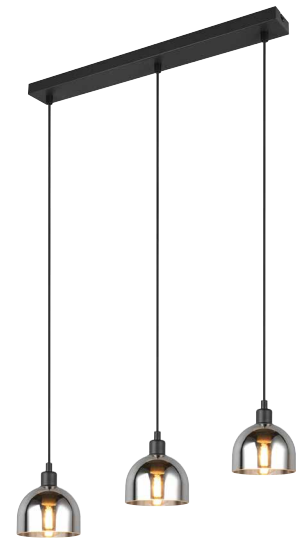

Top-Artikel zu Top-Preisen · Innovative Promotion-Produkte
für jede Zielgruppe · Reine Promotion-Artikel (kein Katalog-Sortiment)

RL
NOW.

Pendelleuchte
MOLLY

R31863032

Metall · schwarz matt, Glas · verchromt

3x E14, max. 10W
B: 60 cm, H: 150 cm, T: 12 cm
IP20, höhenverstellbar

www.trio-lighting.com/R31863032

R31863007

Metall · nickel matt, Glas · weiß

3x E14, max. 10W
B: 60 cm, H: 150 cm, T: 12 cm
IP20, höhenverstellbar