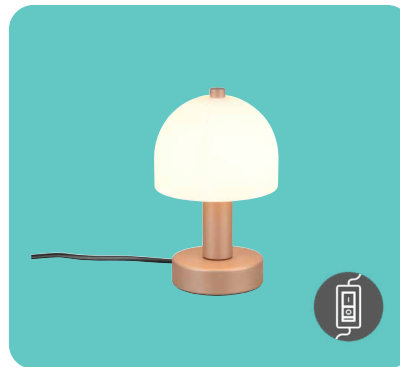

RL
NOW.

Tischleuchte GLENN

R51961077

Metall · ultimate grey, Glas · weiß

1x E14, max. 10W
H: 19 cm, D: 12 cm
Schnurschalter, IP20

www.trio-lighting.com/R51961077

R51961031

Metall · weiß matt, Glas · weiß
1x E14, max. 10W
H: 19 cm, D: 12 cm
Schnurschalter, IP20

www.trio-lighting.com/R51961031

R51961065

Metall · Coffee, Glas · weiß

1x E14, max. 10W
H: 19 cm, D: 12 cm
Schnurschalter, IP20

www.trio-lighting.com/R51961065

R51961032

Metall · schwarz matt, Glas · weiß

1x E14, max. 10W
H: 19 cm, D: 12 cm
Schnurschalter, IP20

www.trio-lighting.com/R51961032

GLENN wird ohne
Leuchtmittel geliefert.