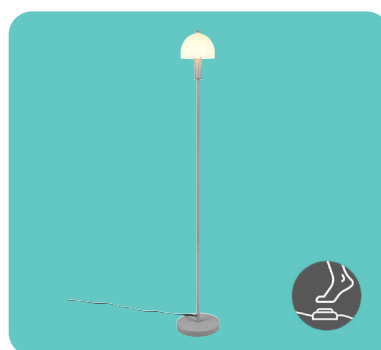

R41961077

Metall · ultimate grey, Glas · weiß

1x E14, max. 10W
H: 120 cm, D: 18 cm
Fußschalter, IP20

www.trio-lighting.com/R41961077

GLENN wird ohne
Leuchtmittel geliefert.

MEHR ERFOLG MIT RL NOW.

Top-Artikel zu Top-Preisen · Innovative Promotion-Produkte
für jede Zielgruppe · Reine Promotion-Artikel (kein Katalog-Sortiment)