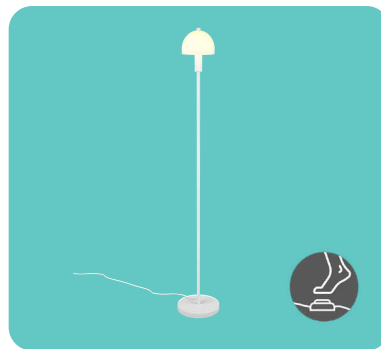

www.trio-lighting.com/R51961032

GLENN wird ohne
Leuchtmittel geliefert.

Stehleuchte GLENN

R41961032

Metall · schwarz matt, Glas · weiß

1x E14, max. 10W
H: 120 cm, D: 18 cm
Fußschalter, IP20

www.trio-lighting.com/R41961032