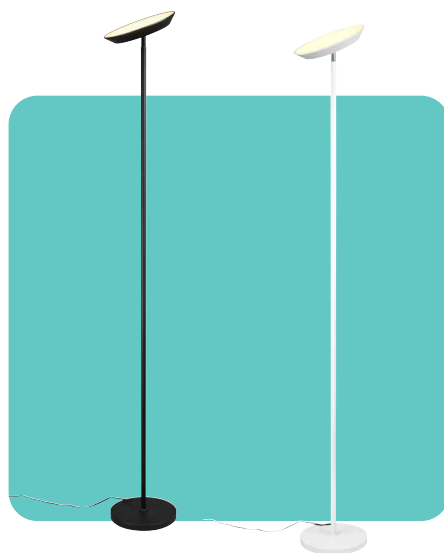

R47841132

Metall · schwarz matt

R47841131

Metall · weiß matt

inkl. LED, SMD, 17W, 2700+4000+6000K, 1900 Lm
H: 178 cm, D: 25 cm
Sensordimmer, Lichtfarbe einstellbar, IP20, kippbar

www.trio-lighting.com/R47841132

www.trio-lighting.com/R47841131

R47842132

Metall · schwarz matt

R47842131

Metall · weiß matt

inkl. LED, SMD, 17W, 2700+4000+6000K, 1900 Lm, inkl. LED, SMD, 4,5 W, 2700+4000+6000K, 450 Lm

H: 178 cm, D: 25 cm

Separat schaltbar, Sensordimmer, Lichtfarbe einstellbar, flexibel, IP20, kippbar

www.trio-lighting.com/R47842132