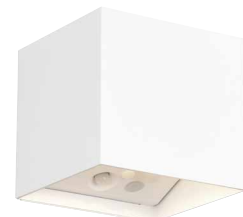

Kunststoff · titanfarbig

inkl. 2 x LED, SMD, 1W, 3000K, 150 Lm

B: 10 cm, H: 10 cm

Schalter, Bewegungssensor, USB-Anschluss, UP- und DOWN-Beleuchtung, Wandmontage, Batteriebetrieb, inkl. Magnethalterung, **IP44**