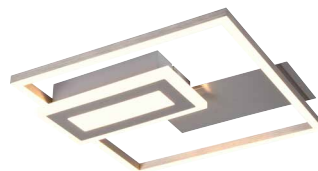

R67862907
Metall · nickel matt

R67862932
Metall · schwarz matt

inkl. LED, SMD, 32W, 2700 - 6500K, 3800 Lm

B: 53 cm, H: 4,5 cm, T: 50 cm

Fernbedienung, Lichtfarbe stufenlos einstellbar, Nachlicht, dimmbar über
Schalter, Memory-Funktion, IP20

www.trio-lighting.com/R67862976

www.trio-lighting.com/R67862907

R67862107
Metall · nickel matt