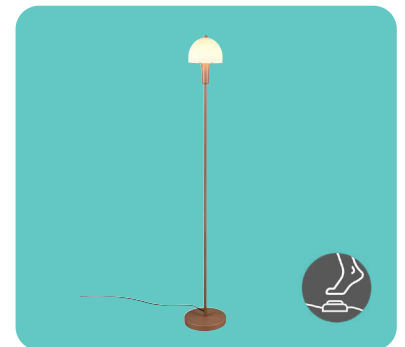

R41961077

Metall · ultimate grey, Glas · weiß

1x E14, max. 10W
H: 120 cm, D: 18 cm
Fußschalter, IP20

www.trio-lighting.com/R41961077

GLENN wird ohne
Leuchtmittel geliefert.

MEHR ERFOLG MIT RL NOW.

Top-Artikel zu Top-Preisen · Innovative Promotion-Produkte
für jede Zielgruppe · Reine Promotion-Artikel (kein Katalog-Sortiment)