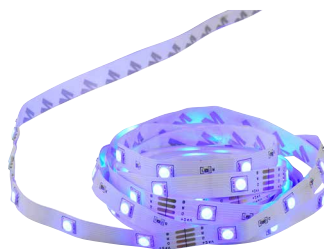

inkl. LED, SMD, 18W,
T: 500 cm
Fernbedienung, RGB-Farbwechsler,
Memory-Funktion, IP20

www.trio-lighting.com/R65485269

MEHR ERFOLG MIT RL NOW.

Top-Artikel zu Top-Preisen · Innovative Promotion-Produkte
für jede Zielgruppe · Reine Promotion-Artikel (kein Katalog-Sortiment)