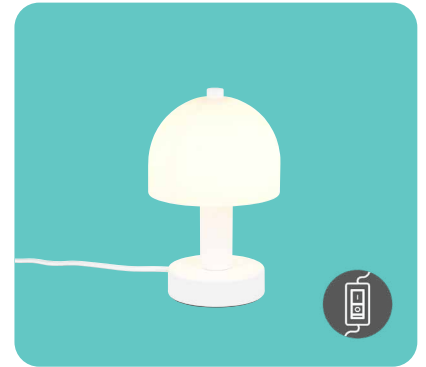

R51961031

Metall · weiß matt, Glas · weiß
1x E14, max. 10W
H: 19 cm, D: 12 cm
Schnurschalter, IP20

www.trio-lighting.com/R51961031

R51961065

Metall · Coffee, Glas · weiß

1x E14, max. 10W
H: 19 cm, D: 12 cm
Schnurschalter, IP20

www.trio-lighting.com/R51961065