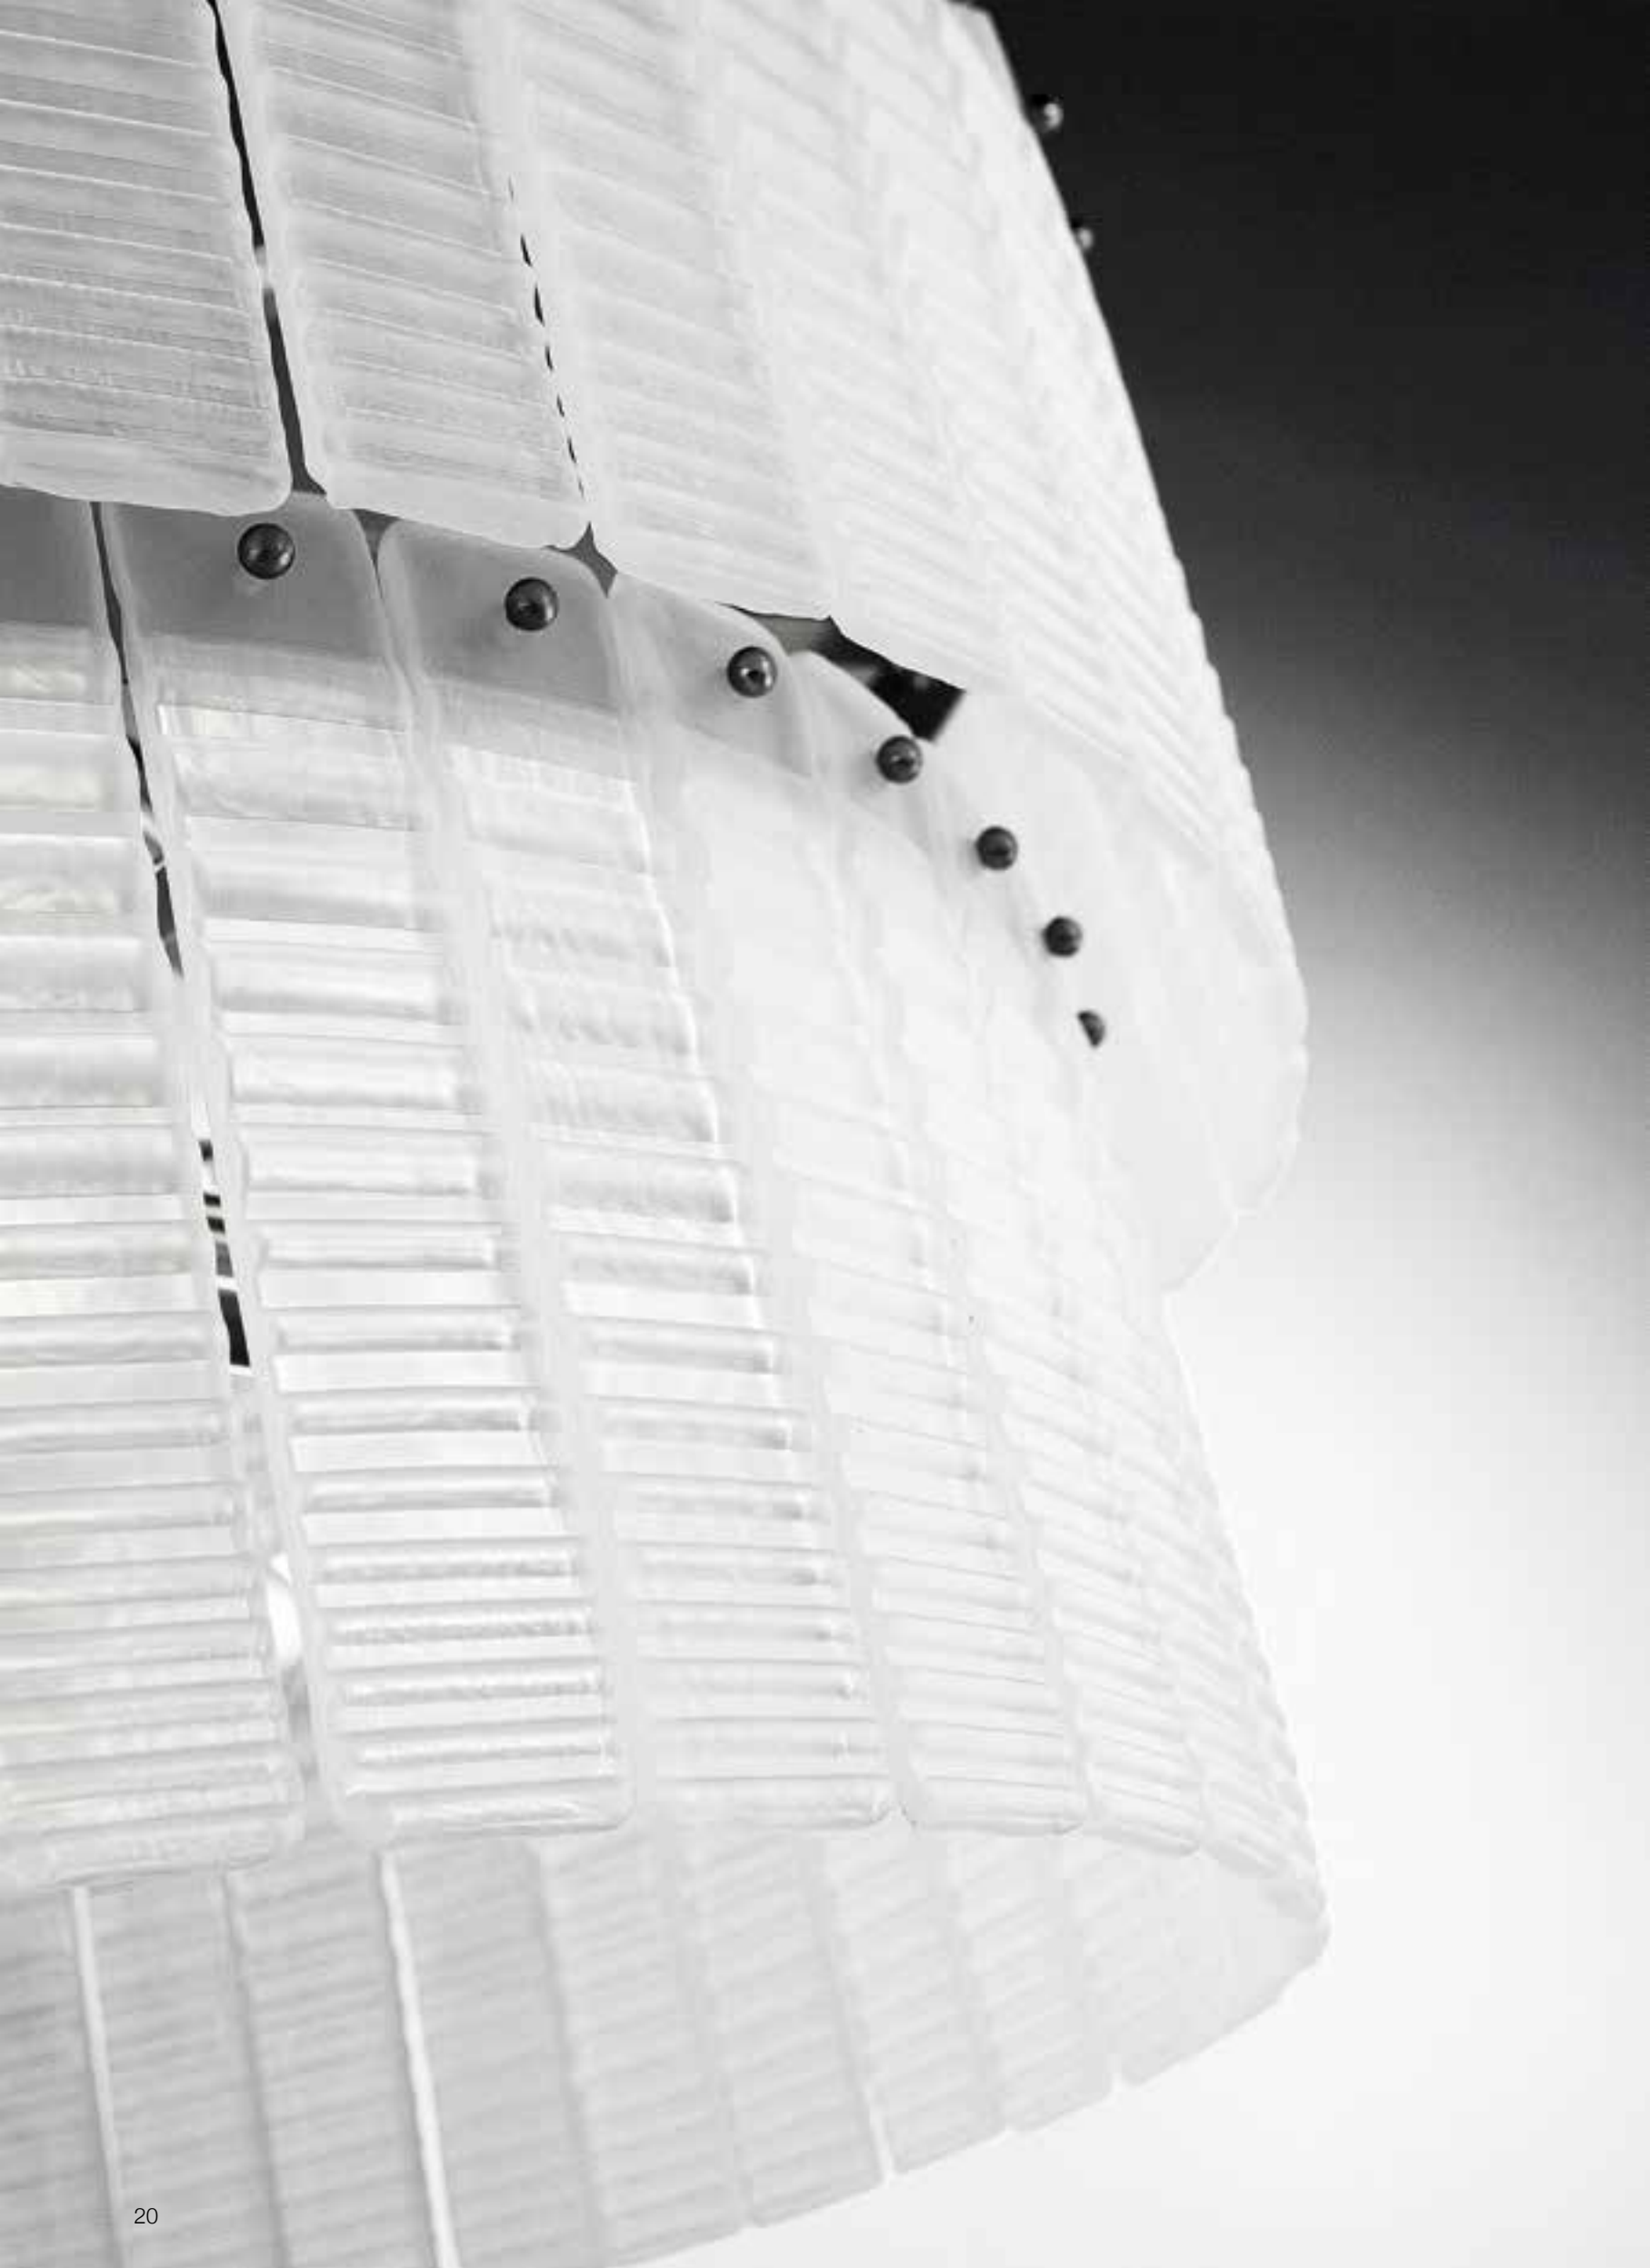

12 x E27 max 40w 230v

cm Ø 50 H 120

Vogue

Fumè - Brunito satinato
Fumè - Satin burnished

Sospensione 14 luci
14 lights suspension

14 x E27 max 40w 230v

cm Ø 80 H 70

Vogue