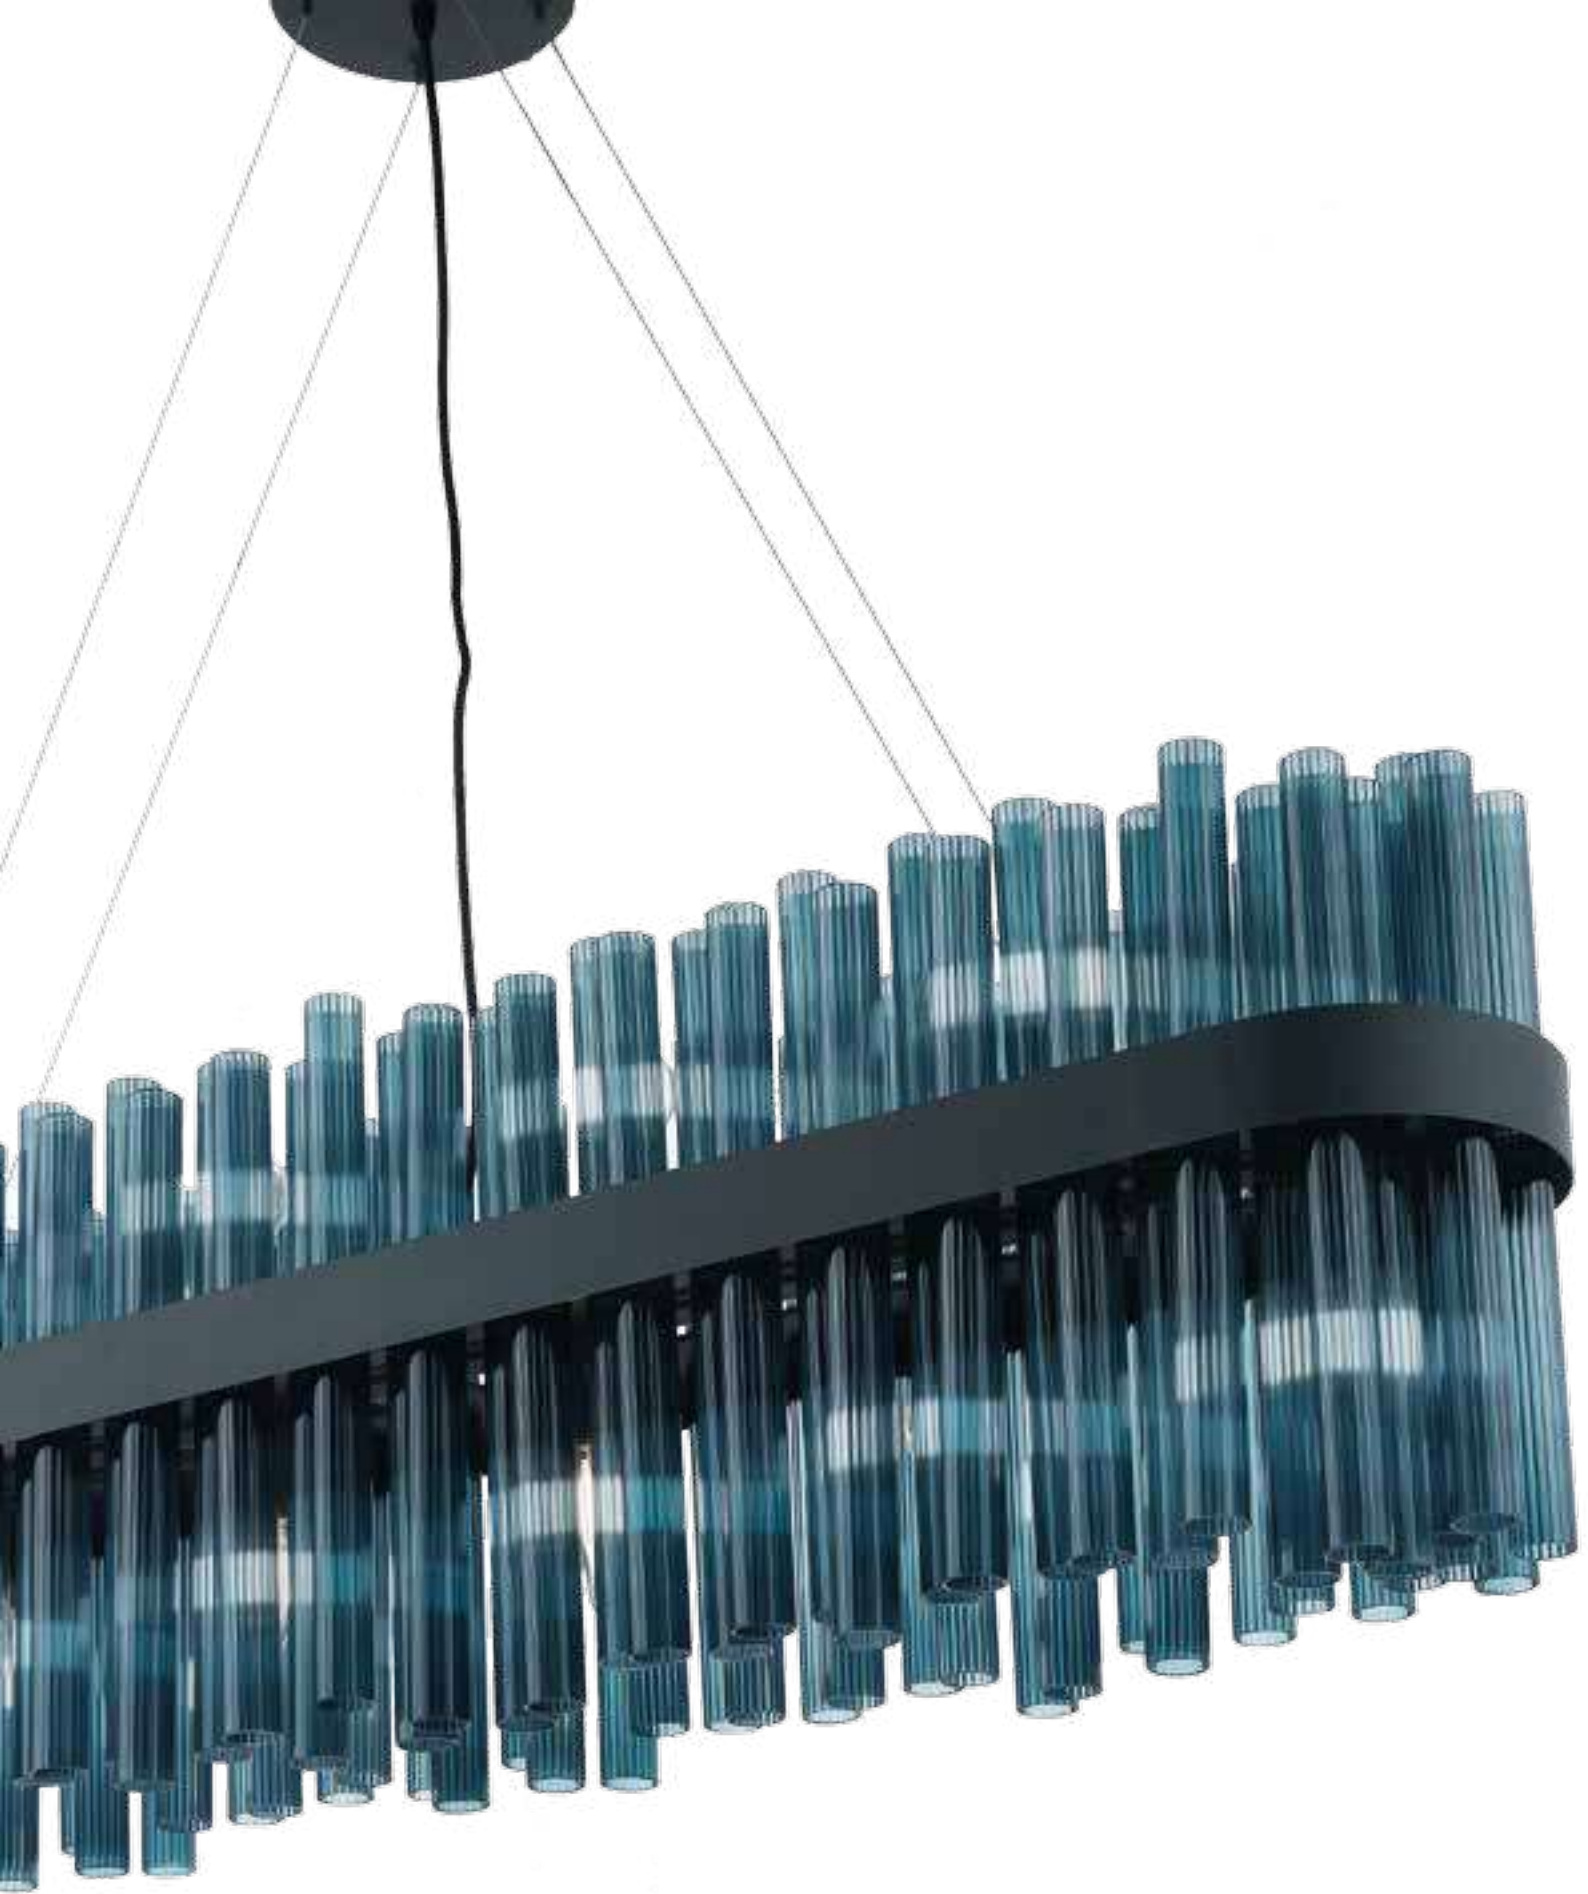

Queen

Ottanio - Antracite gofrato
Octane - Matt anthracite

Sospensione 10 luci
10 lights suspension

10 x E14 max 40w 230v

cm L 120 P 25 H 60