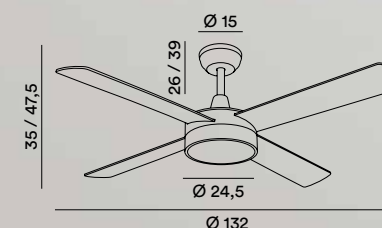

. orione

Informazioni tecniche . Technical information

Ventilatore con struttura in metallo verniciato a polvere. 4 pale in legno verniciato. Diffusore in acrilico satinato.
Ceiling fan with powder-coated metal frame. 4 varnished wood blades. Satin acrylic diffuser.