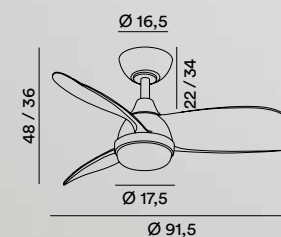

Ventilatore
Fan

7192 B CT

bianco opaco
matt white

pale bianco opaco
matt white blades

LED 18W
CCT 3000K 4000K 6000K
CRI≥80
220-240V 50/60Hz
1720Lm
lumen prodotto lumen system
2124Lm
lumen sorgente lumen source
30.000h
durata led life led

velocità speed	1	2	3	4	5	6
potenza power	5	11	16	19	26	35
RPM	112	165	182	194	220	235
flusso d'aria air flow (m³/s)	40	50	67	80	92	100
livello sonoro sound level (dB)	38	39	40	41	42	43

DC MOTOR
ENERGY
SAVING

TELECOMANDO
REMOTE CONTROL
INCLUSO/INCLUDED

Nella confezione sono incluse due aste di prolunga (12/25 cm). Le aste di prolunga presenti a pag. 58 non sono compatibili con questo modello di ventilatore - Into package are included two extension rods (12/25 cm). The extension rods on p. 58 are not compatible with this fan model.

6

Sì

NO

Sì

35W
MOTORE
DC

11°

3,8 Kg

< 13 m²