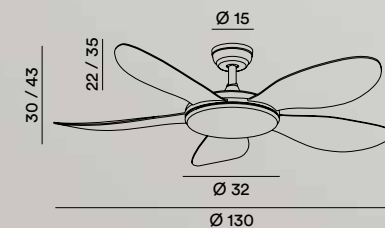

Ventilatore
Fan

7173 B CT

bianco opaco
matt white

pale bianco opaco
matt white blades

LED $\pm$ 36W
CCT 3000K 4000K 6000K
CRI $\geq$ 80
220-240V 50/60Hz
3689Lm
lumen prodotto lumen system
4248Lm
lumen sorgente lumen source
50.000h
durata led life led

velocità speed	1	2	3	4	5	6
potenza power	3	6.5	11.6	20.9	28.7	39.1
RPM	64	93	117	145	161	180
flusso d'aria air flow (m³/s)	63	88	117	140	156	180
livello sonoro sound level (dB)	30	33	35	37	39	43

DC MOTOR
ENERGY
SAVING

TELECOMANDO
REMOTE CONTROL
INCLUSO/INCLUDED

Nella confezione sono incluse due
aste di prolunga (12/25 cm). Le aste
di prolunga presenti a pag. 58 non
sono compatibili con questo modello
di ventilatore - Into package are
included two extension rods (12/25 cm).
The extension rods on p. 58 are not
compatible with this fan model.

6

Sì

NO

Sì

40W
MOTORE
DC

30°

10,2 Kg

13 - 20 m²