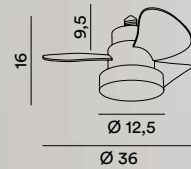

. eddy

Informazioni tecniche . Technical information

Ventilatore con struttura in ABS. 3 pale in acrilico.
Diffusore in acrilico satinato. Attacco E27.
Ceiling fan with ABS frame. 3 acrylic blades.
Satin acrylic diffuser. E27 socket.

Ventilatore
Fan

7208 B CT

bianco opaco
matt white

pale noce chiaro
light walnut blades

7208 N CT

nero opaco
matt black

pale noce scuro
dark walnut blades