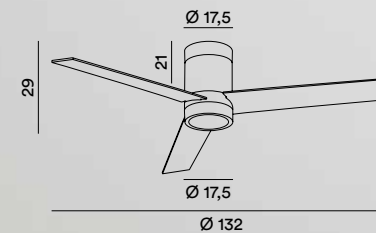

. antares+

Informazioni tecniche . Technical information

Ventilatore con struttura in metallo verniciato a polvere. 3 pale in legno verniciato. Diffusore in acrilico satinato.
Ceiling fan with powder-coated metal frame. 3 varnished wood blades. Satin acrylic diffuser.