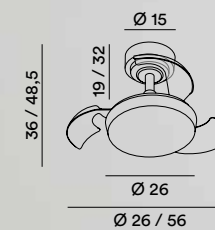

. mini open+

Informazioni tecniche . Technical information

Ventilatore con struttura in metallo verniciato a polvere.
3 pale a scomparsa in acrilico. Diffusore in acrilico satinato.
Ceiling fan with powder-coated metal frame.
3 acrylic retractable blades. Satin acrylic diffuser.