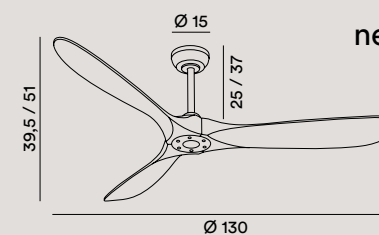

new

Ventilatore
Fan

7214 B

bianco opaco
matt white

pale effetto sbiancato
bleached effect blades

7214 N

nero opaco
matt black

pale noce scuro
dark walnut blades

220-240V 50/60Hz

No kit luce
No light kit

velocità speed	1	2	3	4	5
potenza power	4	8.2	14.1	18.9	25.8
RPM	85	118	142	160	173
flusso d'aria air flow (m³/s)	78	108	115	127	150
livello sonoro sound level (dB)	33	35	37	39	43

DC MOTOR
ENERGY
SAVING

TELECOMANDO
REMOTE CONTROL
INCLUSO/INCLUDED

Nella confezione sono incluse due aste di prolunga (12/25 cm). Le aste di prolunga presenti a pag. 58 non sono compatibili con questo modello di ventilatore - Into package are included two extension rods (12/25 cm). The extension rods on p. 58 are not compatible with this fan model.

5

Sì

NO

Sì

26W
MOTORE
DC

20°

7 Kg

13 - 20 m²