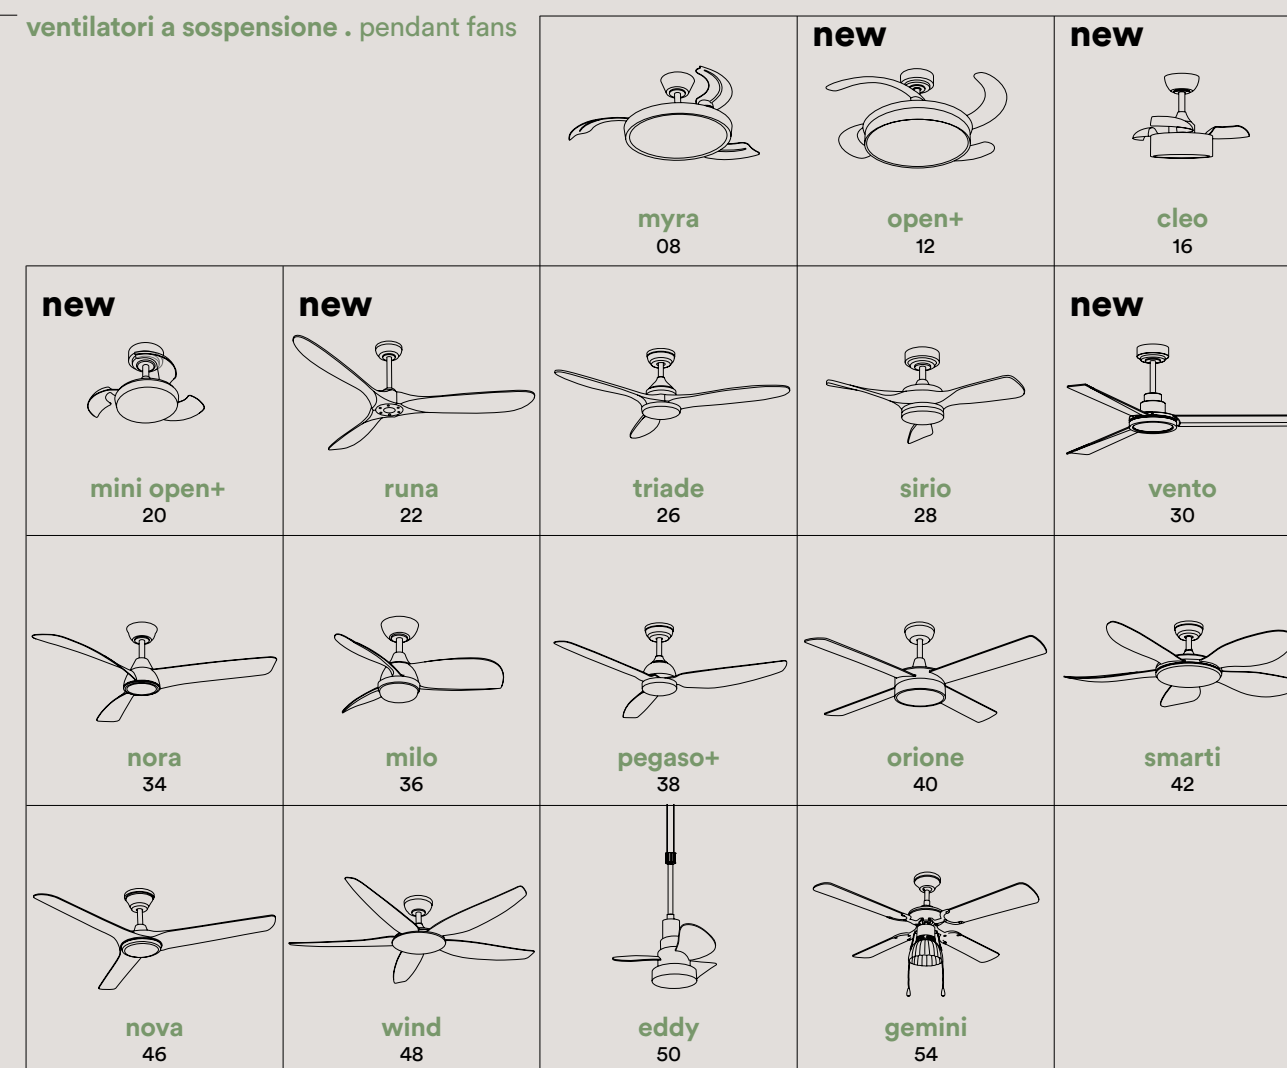

• ventilatori a sospensione . pendant fans