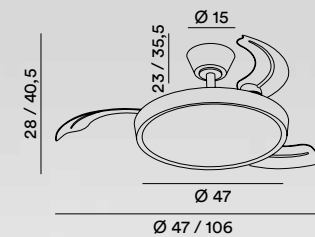

. myra

Informazioni tecniche . Technical information

Ventilatore con struttura in metallo verniciato a polvere.
3 pale a scomparsa in acrilico. Diffusore in acrilico satinato.
Ceiling fan with powder-coated metal frame.
3 acrylic retractable blades. Satin acrylic diffuser.