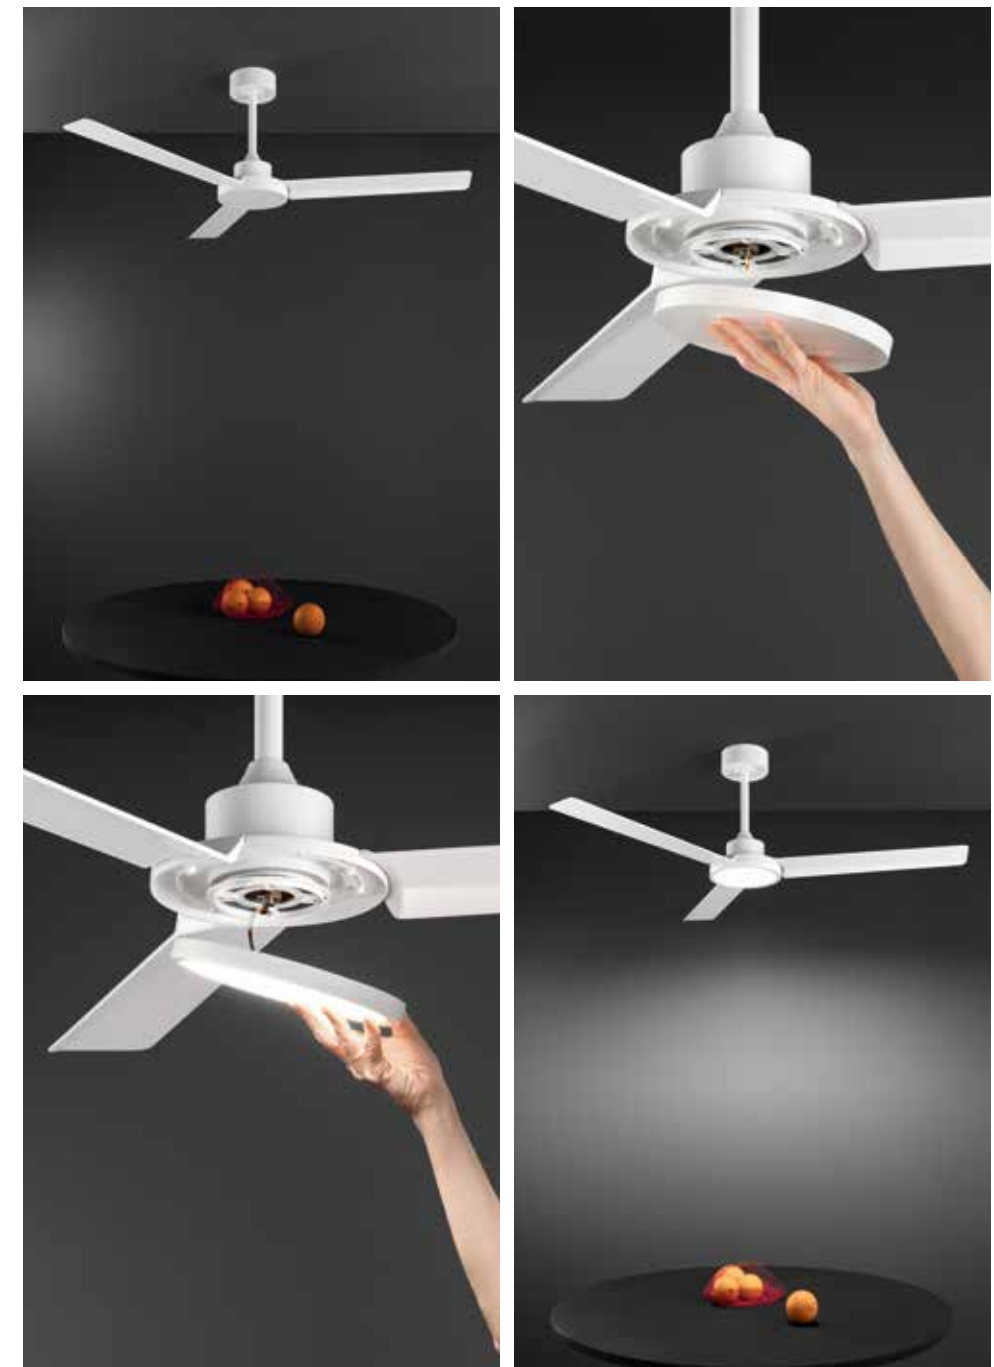

. vento

new

f●cus

VENTO combina design ed illuminazione in un'unica soluzione. Grazie al kit luce LED removibile e al tappo in dotazione, si trasforma in pochi gesti, offrendo la libertà di scegliere tra ventilazione pura o un'atmosfera luminosa.

VENTO combines design and lighting in a single solution. Thanks to the removable LED light kit and the included cap, it can be transformed in just a few steps, offering the freedom to choose between pure ventilation or a luminous atmosphere.