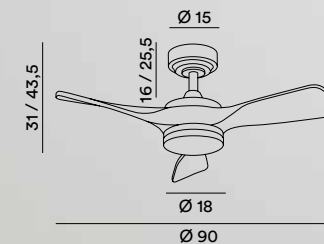

Ventilatore
Fan

7187 B CT

bianco lucido
glossy white

pale bianche
white blades

7187 N CT

nero opaco
matt black

pale noce scuro
dark walnut blades

LED 18W
CCT 3000K 4000K 6000K
CRI≥80
220-240V 50/60Hz
1720Lm
lumen prodotto lumen system
2124Lm
lumen sorgente lumen source
35.000h
durata led life led

velocità speed	1	2	3	4	5	6
potenza power	4	7	10	15	19	25
RPM	100	130	160	180	200	220
flusso d'aria air flow (m³/s)	59	80	103	124	146	163
livello sonoro sound level (dB)	33	35	37	40	42	45

TELECOMANDO
REMOTE CONTROL
INCLUSO/INCLUDED

Nella confezione sono incluse due aste di prolunga (12/25 cm). Le aste di prolunga presenti a pag. 58 non sono compatibili con questo modello di ventilatore - Into package are included two extension rods (12/25 cm). The extension rods on p. 58 are not compatible with this fan model.

6

Sì

NO

Sì

40W
MOTORE
DC

20°

4,2 Kg

< 13 m²