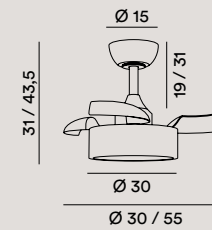

DC MOTOR
ENERGY
SAVING

TELECOMANDO
REMOTE CONTROL
INCLUSO/INCLUDED

Nella confezione sono incluse due aste di prolunga (12/25 cm). Le aste di prolunga presenti a pag. 58 non sono compatibili con questo modello di ventilatore - Into package are included two extension rods (12/25 cm). The extension rods on p. 58 are not compatible with this fan model.

new

Ventilatore
Fan

7216 SB CT

sabbia opaco
matt sand

pale sabbia opaco
matt sand blades

7216 VE CT

verde bosco opaco
matt forest green

pale verde bosco opaco
matt forest green blades