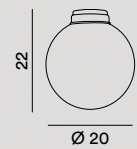

Diffusore in vetro soffiato bianco opale lucido
Diffuser in glossy opal white blown glass

7053
bianco opaco
matt white