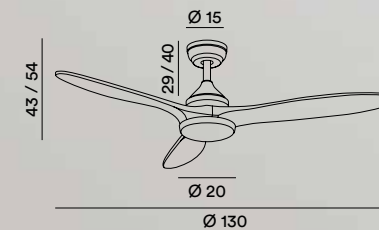

Ventilatore Fan

7171 B CT

bianco opaco
matt white

pale effetto sbiancato
bleached effect blades

7171 CR CT

cromo spazzolato
polished chrome

pale noce scuro
dark walnut blades

LED $\uparrow$ 18W
CCT 3000K 4000K 6000K
CRI $\geq$ 80
220-240V 50/60Hz
1620Lm
lumen prodotto lumen system
2124Lm
lumen sorgente lumen source
50.000h
durata led life led

velocità speed	1	2	3	4	5	6
potenza power	5.6	9	12.6	15.3	19.1	27.1
RPM	102	133	154	166	182	203
flusso d'aria air flow (m³/s)	78	108	115	127	150	173
livello sonoro sound level (dB)	33	35	37	39	43	45

TELECOMANDO
REMOTE CONTROL
INCLUSO/INCLUDED

Nella confezione sono incluse due aste di prolunga (12/25 cm). Le aste di prolunga presenti a pag. 58 non sono compatibili con questo modello di ventilatore - Into package are included two extension rods (12/25 cm). The extension rods on p. 58 are not compatible with this fan model.

6

Sì

Sì

NO

26W
MOTORE
DC

30°

5,6 Kg

13 - 20 m²