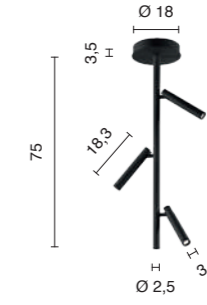

Collezione LED in metallo verniciato con elementi luminosi orientabili. Disponibile in due colori. Tastino funzione ON /OFF e dimmer presente su piantana, lampada da tavolo e applique. Dimmerabile.

LED collection in painted metal with adjustable light elements. Available in two colours. Power button and dimmer included on the floor lamp, table lamp and wall lamp. Dimmable.

colore montatura
frame color

- tortora
  dove gray
- nero
  black

sorgente luminosa
light source

LED

Pulsante di accensione
Power button

Teddy

sospensione
suspension **NEW**

€ 420,00

SO.TEDDY/6C-TORTORA
METEL: **OSO0417**
SO.TEDDY/6C-NERO
METEL: **OSO0416**

power: 6x5,4W
voltage: 220-240V
light temperature: 3000K
actual lumens: 1434LM
dimmer:

IP20 CRI >90

4,97 Kg 0,055 m³

sospensione
suspension **NEW**

€ 440,00

SO.TEDDY/6L-TORTORA
METEL: **OSO0415**
SO.TEDDY/6L-NERO
METEL: **OSO0414**

power: 6x5,4W
voltage: 220-240V
light temperature: 3000K
actual lumens: 1434LM
dimmer:

IP20 CRI >90

3,9 Kg 0,033 m³

lumetto
table lamp **NEW**

€ 155,00

LT.TEDDY/TORTORA
METEL: **OLT0132**
LT.TEDDY/NERO
METEL: **OLT0131**

power: 5,4W
voltage: 220-240V
light temperature: 3000K
actual lumens: 239LM
dimmer:

IP20 CRI >90

1,76 Kg 0,027 m³

piantana
floor lamp **NEW**

€ 295,00

PT.TEDDY/3-TORTORA
METEL: **OPT0104**
PT.TEDDY/3-NERO
METEL: **OPT0103**

power: 3x5,4W
voltage: 220-240V
light temperature: 3000K
actual lumens: 717LM
dimmer:

IP20 CRI >90

9 Kg 0,062 m³

Pulsante di accensione
Power button

applique
wall lamp **NEW**

€ 165,00

AP.TEDDY/2-TORTORA
METEL: **OAP0264**
AP.TEDDY/2-NERO
METEL: **OAP0263**

power: 2x4,5W
voltage: 220-240V
light temperature: 3000K
actual lumens: 486LM
dimmer:

IP20 CRI >90

1,2 Kg 0,0006 m³

plafoniera
ceiling lamp **NEW**

€ 295,00

PL.TEDDY/3-TORTORA
METEL: **OPL0155**
PL.TEDDY/3-NERO
METEL: **OPL0154**