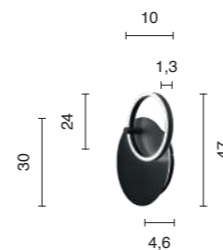

applique
wall lamp

NEW

€ 215,00
AP.SABE/BIANCO
METEL: OAP0260
AP.SABE/ORO
METEL: OAP0261
AP.SABE/NERO
METEL: OAP0262

power: 28W
voltage: 220-240V
light temperature: 3000K
actual lumens: 2503LM
dimmer:

- IP20
- CRI >80
- 2,1 Kg
- 0,02 m³