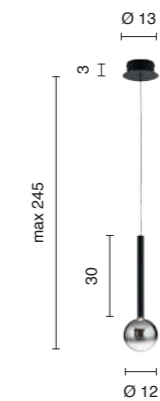

SO.AURA/ORO
METEL: **OSO0410**
SO.AURA/MARRONE
METEL: **OSO0409**
SO.AURA/NERO
METEL: **OSO0408**

power: 4W
voltage: 220-240V
light temperature: 3000K
actual lumens: 450LM
dimmer: N/A

- IP20
- CRI > 80
- 1 Kg
- 0,01 m³