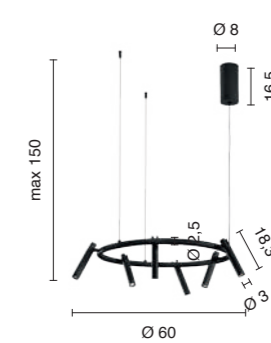

colore montatura
frame color

- tortora
dove gray
- nero
black

sorgente luminosa
light source

LED

Pulsante di accensione
Power button

Teddy

sospensione
suspension **NEW**

€ 420,00