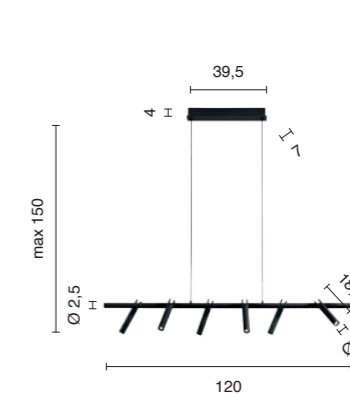

sospensione
suspension **NEW**

€ 440,00

SO.TEDDY/6L-TORTORA
METEL: **OSO0415**
SO.TEDDY/6L-NERO
METEL: **OSO0414**

power: 6x5,4W
voltage: 220-240V
light temperature: 3000K
actual lumens: 1434LM
dimmer:

IP20 CRI >90

3,9 Kg 0,033 m³

lumetto
table lamp **NEW**

€ 155,00

LT.TEDDY/TORTORA
METEL: **OLT0132**
LT.TEDDY/NERO
METEL: **OLT0131**

power: 5,4W
voltage: 220-240V
light temperature: 3000K
actual lumens: 239LM
dimmer:

IP20 CRI >90

1,76 Kg 0,027 m³

piantana
floor lamp **NEW**

€ 295,00

PT.TEDDY/3-TORTORA
METEL: **OPT0104**
PT.TEDDY/3-NERO
METEL: **OPT0103**

power: 3x5,4W
voltage: 220-240V
light temperature: 3000K
actual lumens: 717LM
dimmer:

IP20 CRI >90

9 Kg 0,062 m³