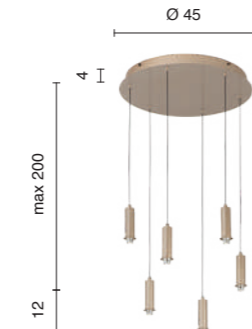

€ 60,00

BASE/GOLF-1LUCI
METEL: OBA0030

compatibile con vetro da 13 e 18 cm
compatible with 13 or 18 cm glass

power: 1 x 12W
voltage: 220-240V
light temperature: 3000K
actual lumens: 958,5LM
dimmer: N/A

0,86 Kg 0,0041 m³