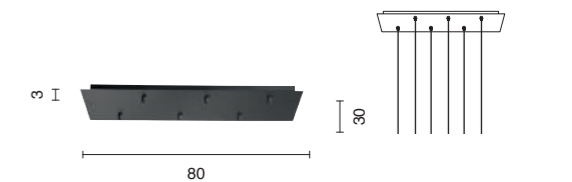

€ 119,00

BASE/RETT-6BIANCO
METEL: **OBA0020**
BASE/RETT-6ORO
METEL: **OBA0022**
BASE/RETT-6NERO
METEL: **OBA0021**