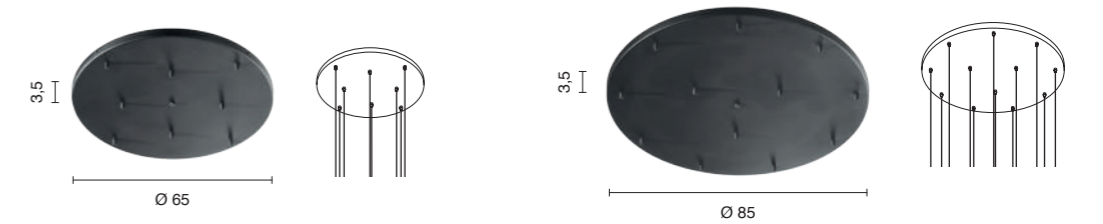

€ 114,00

BASE/8-ORO
METEL: **OBA0013**
BASE/8-NERO
METEL: **OBA0012**

€ 124,00

BASE/GR-12.ORO
METEL: **OBA0017**
BASE/GR-12.NERO
METEL: **OBA0016**

€ 40,00

BASE/RETT-3BIANCO
METEL: **OBA0046**
BASE/RETT-3ORO
METEL: **OBA0019**
BASE/RETT-3NERO
METEL: **OBA0018**