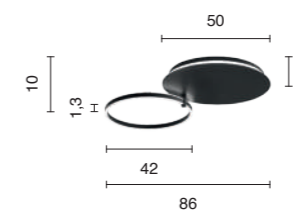

plafoniera
ceiling lamp

NEW

€ 350,00
PL.SABE/BIANCO
METEL: OPL0142
PL.SABE/ORO
METEL: OPL0143
PL.SABE/NERO
METEL: OPL0144

power: 48W
voltage: 220-240V
light temperature: 3000K
actual lumens: 3990LM
dimmer:

- IP20
- CRI >80
- 4,35 Kg
- 0,05 m³