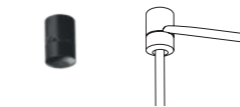

fermacavo
cable clip

€ 5,00

0253/B.CO
METEL: **OFC003**
0253/ORO
METEL: **OFC002**
0253
METEL: **OFC001**

Il fermacavo permette di disporre i singoli elementi in posizioni diverse attorno al rosone. Cable clips allow you to arrange single elements in different positions around the base.