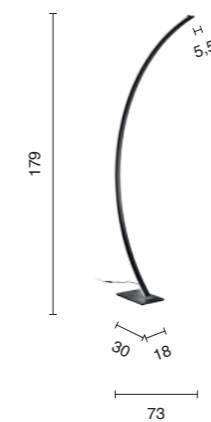

colore montatura
frame color

- bianco
white
- oro
gold
- marrone
brown
- nero
black

sorgente luminosa
light source

LED

Tenua

piantana **NEW**
floor lamp

€ 480,00

PT.TENUA/BIANCO