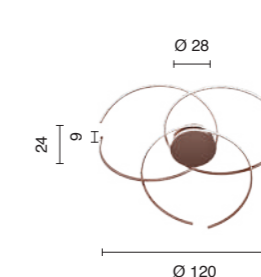

colore montatura
 frame color

- bianco
white
- oro
gold
- marrone
brown

sorgente luminosa
 light source

LED

Soffira

plafoniera
 ceiling light **NEW**

€ 475,00

- PL.SOFFIRA/GR-BCO
 METEL: OPL0148
- PL.SOFFIRA/GR-ORO
 METEL: OPL0149
- PL.SOFFIRA/GR-MARR
 METEL: OPL0150