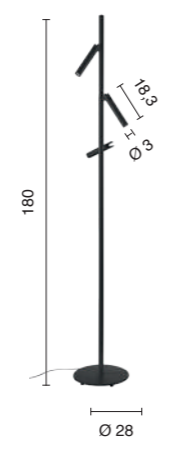

piantana
floor lamp **NEW**

€ 295,00

PT.TEDDY/3-TORTORA
METEL: **OPT0104**
PT.TEDDY/3-NERO
METEL: **OPT0103**

power: 3x5,4W
voltage: 220-240V
light temperature: 3000K
actual lumens: 717LM
dimmer:

IP20 CRI >90

9 Kg 0,062 m³