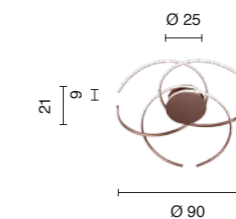

plafoniera
ceiling light **NEW**

€ 440,00

- PL.SOFFIRA/MD-BCO
  METEL: OPL0151
- PL.SOFFIRA/MD-ORO
  METEL: OPL0152
- PL.SOFFIRA/MD-MARR
  METEL: OPL0153

power: 72W
voltage: 220-240V
light temperature: 3000K
actual lumens: 4500LM
dimmer:

- IP20
- CRI >80
- 6 Kg
- 0,103 m³