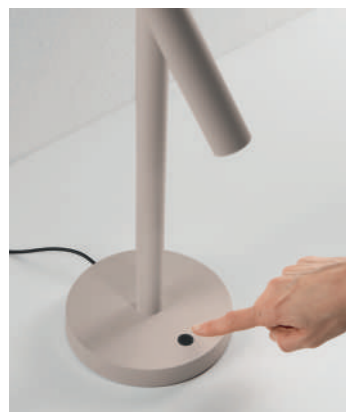

Collezione LED in metallo verniciato con elementi luminosi orientabili. Disponibile in due colori. Tastino funzione ON /OFF e dimmer presente su piantana, lampada da tavolo e applique. Dimmerabile.

LED collection in painted metal with adjustable light elements. Available in two colours. Power button and dimmer included on the floor lamp, table lamp and wall lamp. Dimmable.

colore montatura
frame color

- tortora
  dove gray
- nero
  black

sorgente luminosa
light source

LED

Pulsante di accensione
Power button