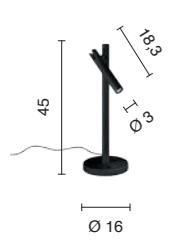

Collezione LED in metallo verniciato con elementi luminosi orientabili. Disponibile in due colori. Tastino funzione ON /OFF e dimmer presente su piantana, lampada da tavolo e applique. Dimmerabile.

LED collection in painted metal with adjustable light elements. Available in two colours. Power button and dimmer included on the floor lamp, table lamp and wall lamp. Dimmable.

colore montatura
frame color

- tortora
  dove gray
- nero
  black

sorgente luminosa
light source

LED

Pulsante di accensione
Power button

Teddy

sospensione
suspension **NEW**

€ 420,00

SO.TEDDY/6C-TORTORA
METEL: **OSO0417**
SO.TEDDY/6C-NERO
METEL: **OSO0416**

power: 6x5,4W
voltage: 220-240V
light temperature: 3000K
actual lumens: 1434LM
dimmer:

IP20 CRI >90

4,97 Kg 0,055 m³

sospensione
suspension **NEW**

€ 440,00

SO.TEDDY/6L-TORTORA
METEL: **OSO0415**
SO.TEDDY/6L-NERO
METEL: **OSO0414**

power: 6x5,4W
voltage: 220-240V
light temperature: 3000K
actual lumens: 1434LM
dimmer:

IP20 CRI >90

3,9 Kg 0,033 m³

lumetto
table lamp **NEW**

€ 155,00

LT.TEDDY/TORTORA
METEL: **OLT0132**
LT.TEDDY/NERO
METEL: **OLT0131**

power: 5,4W
voltage: 220-240V
light temperature: 3000K
actual lumens: 239LM
dimmer:

IP20 CRI >90

1,76 Kg 0,027 m³

piantana
floor lamp **NEW**

€ 295,00

PT.TEDDY/3-TORTORA
METEL: **OPT0104**
PT.TEDDY/3-NERO
METEL: **OPT0103**

power: 3x5,4W
voltage: 220-240V
light temperature: 3000K
actual lumens: 717LM
dimmer:

IP20 CRI >90

9 Kg 0,062 m³

Pulsante di accensione
Power button

applique
wall lamp **NEW**

€ 165,00

AP.TEDDY/2-TORTORA
METEL: **OAP0264**
AP.TEDDY/2-NERO
METEL: **OAP0263**

power: 2x4,5W
voltage: 220-240V
light temperature: 3000K
actual lumens: 486LM
dimmer:

IP20 CRI >90

1,2 Kg 0,0006 m³

plafoniera
ceiling lamp **NEW**

€ 295,00

PL.TEDDY/3-TORTORA
METEL: **OPL0155**
PL.TEDDY/3-NERO
METEL: **OPL0154**