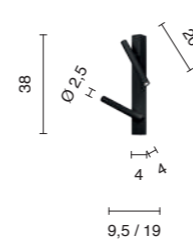

€ 295,00

PT.TEDDY/3-TORTORA
METEL: **OPT0104**
PT.TEDDY/3-NERO
METEL: **OPT0103**

power: 3x5,4W
voltage: 220-240V
light temperature: 3000K
actual lumens: 717LM
dimmer:

IP20 CRI >90

9 Kg 0,062 m³

Pulsante di accensione
Power button