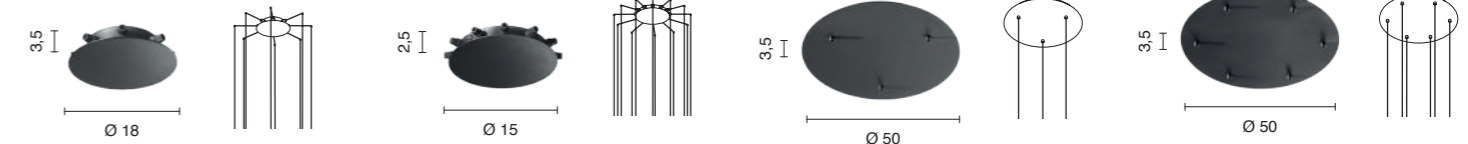

€ 34,00

BASE/8-TOND.ORO
METEL: **OBA0015**
BASE/8-TOND.NERO
METEL: **OBA0014**

€ 40,00

BASE/12-TOND.ORO
METEL: **OBA0002**
BASE/12-TOND.NERO
METEL: **OBA0001**

€ 78,00

BASE/TOND-3ORO
METEL: **OBA0027**
BASE/TOND-3NERO
METEL: **OBA0026**

€ 99,00

BASE/6-BIANCO
METEL: **OBA0009**
BASE/6-ORO
METEL: **OBA0011**
BASE/6-NERO
METEL: **OBA0010**

fermacavo
cable clip

€ 5,00

0253/B.CO
METEL: **OFC003**
0253/ORO
METEL: **OFC002**
0253
METEL: **OFC001**

Il fermacavo permette di disporre i singoli elementi in posizioni diverse attorno al rosone. Cable clips allow you to arrange single elements in different positions around the base.