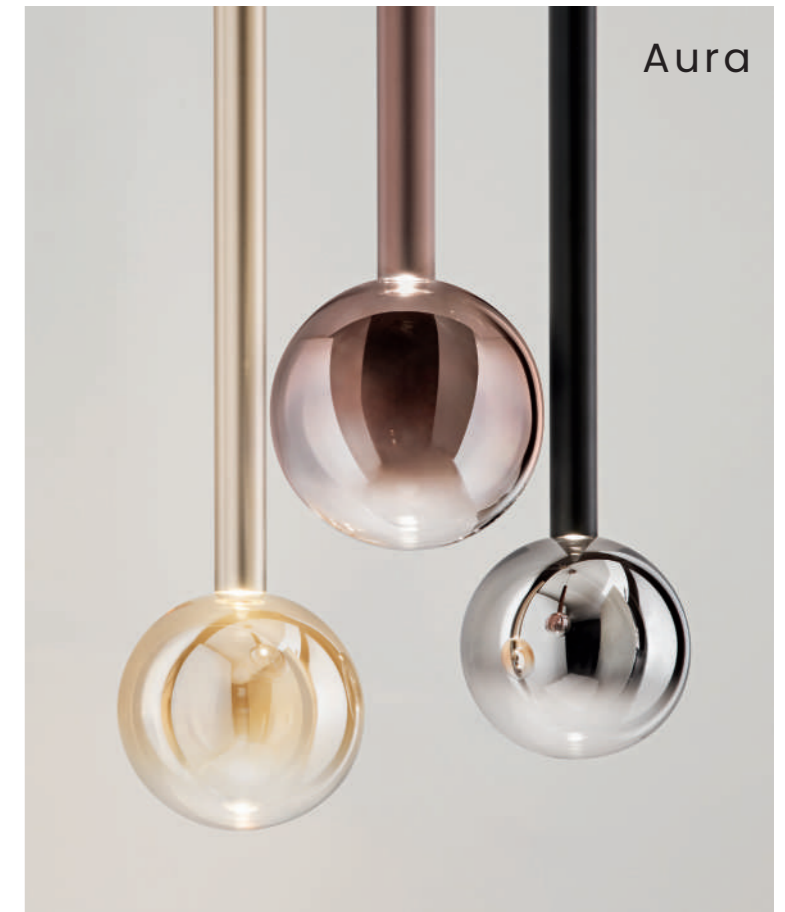

Collezione LED in metallo verniciato e vetro soffiato. Disponibile nella versione singola o multipla. Cavetti regolabili in lunghezza. Sospensione multipla dimmerabile. LED collection in painted metal and blown glass. Available single and multiple versions. Adjustable cable length. Multiple suspension is dimmable.

colore
color

- oro
  gold
- marrone
  brown
- nero
  black

sorgente luminosa
light source

LED

Aura