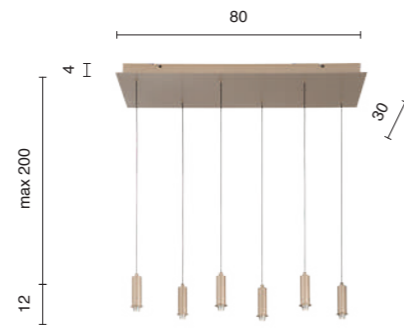

Collezione LED in vetro soffiato colorato, con decorazione balloton. Struttura completa di elemento luminoso LED, montatura decorativa, cavi e base in metallo verniciato in due finiture. Su ciascuna struttura è possibile avvitare liberamente le misure di sfera in vetro da 13 o 18 cm, alternandole e creando composizioni personalizzate. Cavi regolabili.

Collection of coloured blown glass LEDs with balloton decoration. Structure complete with LED light element, decorative frame, cables and metal base painted in two finishes. The 13 or 18 cm glass spheres can be freely screwed onto each structure, alternating them to create customised compositions. Adjustable cables.

colore montatura
frame color

sorgente luminosa
light source

LED

colori vetri
glass colors

sospensione
suspension

NEW

€ 65,00

BASEORO/GOLF-1LUCI
METEL: OBA0035

€ 60,00

BASE/GOLF-1LUCI
METEL: OBA0030

compatibile con vetro da 13 e 18 cm
compatible with 13 or 18 cm glass

power: 1 x 12W
voltage: 220-240V
light temperature: 3000K
actual lumens: 958,5LM
dimmer: N/A

0,86 Kg 0,0041 m³

sospensione
suspension

NEW

€ 305,00

BASEORO/GOLF-6LUCI
METEL: OBA0037

€ 278,00

BASE/GOLF-6LUCI
METEL: OBA0032

compatibile con vetro da 13 e 18 cm
compatible with 13 or 18 cm glass

power: 6 x 12W
voltage: 220-240V
light temperature: 3000K
actual lumens: 3847LM
dimmer: N/A

5,10 Kg 0,027 m³

sospensione
suspension

NEW

€ 190,00

BASEORO/GOLF-3LUCI
METEL: OBA0036

€ 170,00

BASE/GOLF-3LUCI
METEL: OBA0031

compatibile con vetro da 13 e 18 cm
compatible with 13 or 18 cm glass

power: 3 x 12W
voltage: 220-240V
light temperature: 3000K
actual lumens: 2057LM
dimmer: N/A

4,4 Kg 0,027 m³

sospensione
suspension

NEW

€ 310,00

BASEORO/GOLF-6R-L
METEL: OBA0038

€ 285,00

BASE/GOLF-6R-LUCI
METEL: OBA0033