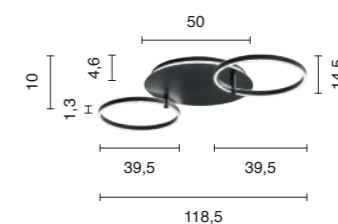

plafoniera
ceiling lamp

NEW

€ 485,00
PL.SABE/2-BIANCO
METEL: OPL0145
PL.SABE/2-ORO
METEL: OPL0146
PL.SABE/2-NERO
METEL: OPL0147

power: 75W
voltage: 220-240V
light temperature: 3000K
actual lumens: 6400LM
dimmer:

- IP20
- CRI >80
- 5,2 Kg
- 0,06 m³