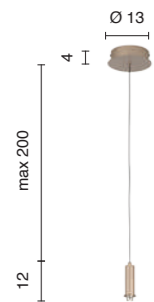

Collezione LED in vetro soffiato colorato, con decorazione balloton. Struttura completa di elemento luminoso LED, montatura decorativa, cavi e base in metallo verniciato in due finiture. Su ciascuna struttura è possibile avvitare liberamente le misure di sfera in vetro da 13 o 18 cm, alternandole e creando composizioni personalizzate. Cavi regolabili.

Collection of coloured blown glass LEDs with balloton decoration. Structure complete with LED light element, decorative frame, cables and metal base painted in two finishes. The 13 or 18 cm glass spheres can be freely screwed onto each structure, alternating them to create customised compositions. Adjustable cables.

colore montatura
frame color

sorgente luminosa
light source

LED

colori vetri
glass colors

sospensione
suspension

NEW

€ 65,00

BASEORO/GOLF-1LUCI
METEL: OBA0035

€ 60,00

BASE/GOLF-1LUCI
METEL: OBA0030

compatibile con vetro da 13 e 18 cm
compatible with 13 or 18 cm glass

power: 1 x 12W
voltage: 220-240V
light temperature: 3000K
actual lumens: 958,5LM
dimmer: N/A

0,86 Kg 0,0041 m³