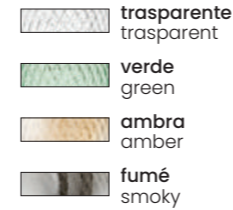

colore montatura
frame color

sorgente luminosa
light source

LED

colori vetri
glass colors

sospensione
suspension

NEW

€ 65,00

BASEORO/GOLF-1LUCI
METEL: OBA0035