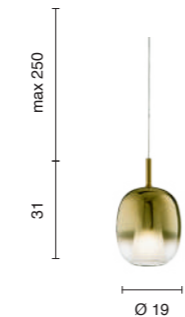

Thelma

Collezione modulare basata su tre forme di vetro soffiato, caratterizzate da un doppio strato in vetro. Tappino in materiale polimerico per stabilizzare il cavo in posizione centrale. Compatibile con le nostre basi per soffitto ed accessori fermacavo che consentono di creare soluzioni personalizzate. Cavi regolabili.

Modular collection based on three shapes of blown glass, characterised by a double layer of glass. Polymer cap to stabilise the cable in a central position. Compatible with our ceiling bases and cable clamp accessories, allowing you to create customised solutions. Adjustable cables.

colore vetri e filo
glass and wire colours

- vetro trasparente con filo trasparente
  transparent glass with transparent wire
- vetro fumé con filo trasparente
  smoky glass with transparent wire
- vetro ambra con filo trasparente
  amber glass with transparent wire
- vetro verde con filo trasparente
  green glass with transparent wire
- vetro oro con filo trasparente
  gold glass with transparent wire
- vetro rame con filo trasparente
  copper glass with transparent wire

sorgente luminosa
light source

E27
lampadine non incluse
light bulbs not included

Base non inclusa ed acquistabile separatamente.
Base not included and can be purchased separately.

sospensione
suspension

NEW

€ 91,00

SO.THELMA/2-TRASPA
METEL: **OSO0349**

€ 99,00

SO.THELMA/2-FUME
METEL: **OSO0350**
SO.THELMA/2-AMBRA
METEL: **OSO0351**
SO.THELMA/2-VERDE
METEL: **OSO0419**

€ 119,00

SO.THELMA/2-ORO
METEL: **OSO0401**
SO.THELMA/2-RAME
METEL: **OSO0402**

power: 1 x E27 max 15W
voltage: 220-240V

sospensione
suspension

NEW

€ 91,00

SO.THELMA/1-TRASPA
METEL: **OSO0352**

€ 99,00

SO.THELMA/1-FUME
METEL: **OSO0353**
SO.THELMA/1-AMBRA
METEL: **OSO0354**
SO.THELMA/1-VERDE
METEL: **OSO0418**

€ 119,00