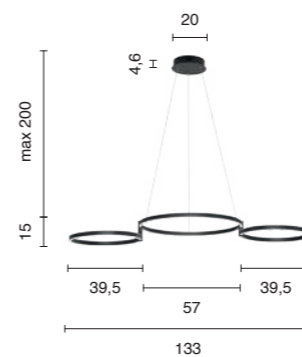

sospensione
suspension

NEW

€ 495,00
SO.SABE/BIANCO
METEL: OSO0405
SO.SABE/ORO
METEL: OSO0406
SO.SABE/NERO
METEL: OSO0407

power: 75W
voltage: 220-240V
light temperature: 3000K
actual lumens: 6660LM
dimmer:

- IP20
- CRI >80
- 4 Kg
- 0,07 m³