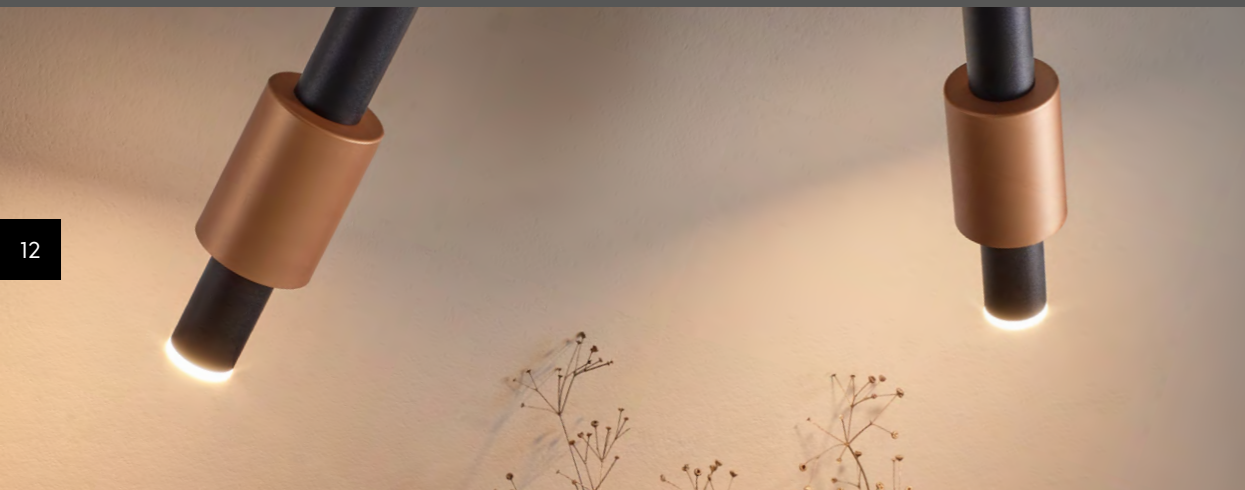

IKARIS

Die Spotserie IKARIS besticht durch ihr außergewöhnliches Design und ihre hohe Funktionalität. Dank der Möglichkeit, Helligkeit und Lichtfarbe separat einzustellen, bietet IKARIS höchste Flexibilität für jede Beleuchtungssituation. Die stilvollen Oberflächen in Schwarz matt/Coffee oder Schwarz matt/Nickel matt verleihen jedem Raum eine elegante Note.

The IKARIS spotlight series impresses with its extraordinary design and high functionality. Thanks to the option of adjusting brightness and light color separately, IKARIS offers maximum flexibility for any lighting situation. The stylish surfaces in black mat/coffee or black matt/nickel matt add an elegant touch to any room.