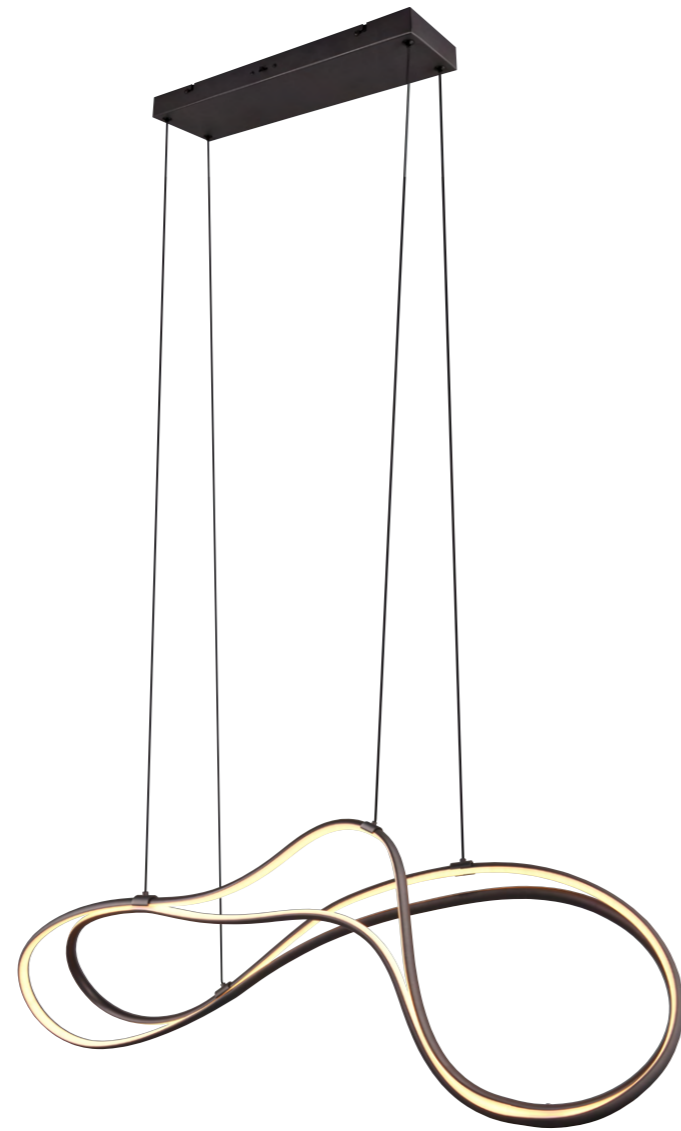

NALA

Deckenleuchte | Metall
Ceiling lamp | Metal
↑ 35 cm, Ø 72 cm
incl. 1x57 W LED | 6800 lm
2300+3000+4000 K
644310131 | Weiß matt
White mat
644310132 | Schwarz matt
Black mat
644310179 | Goldfarbig
Gold

NALA

Pendelleuchte | Metall
Pendant lamp | Metal
↑ 150 cm, ↔ 113 cm, ↗ 24 cm
incl. 1x57 W LED | 6800 lm
2300+3000+4000 K
344310131 | Weiß matt
White mat
344310132 | Schwarz matt
Black mat
344310179 | Goldfarbig
Gold