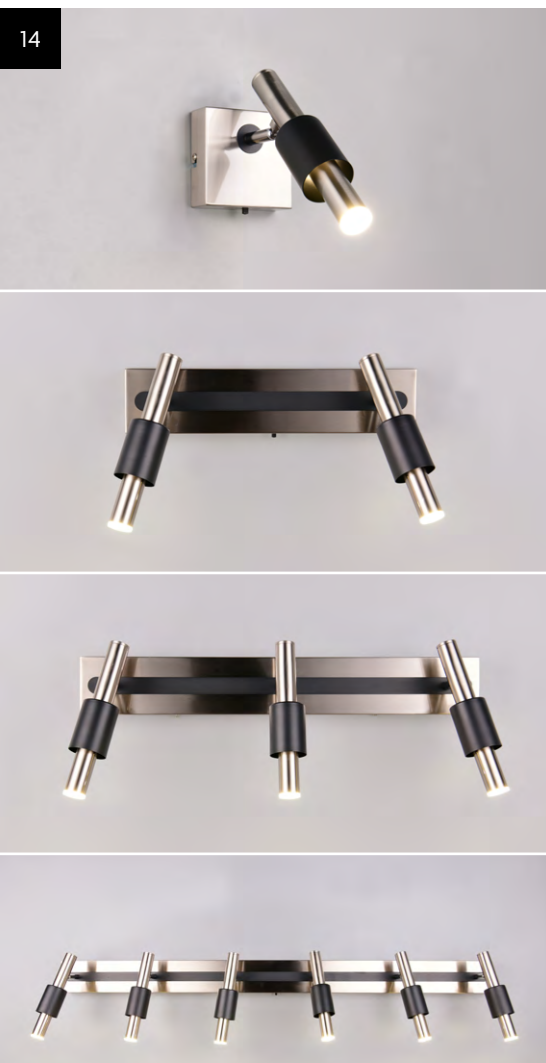

IKARIS

Strahler | Metall
Spot | Metal

↑ 20,5 cm, ↔ 10 cm, ↗ 20,5 cm
incl. 1x4,5 W LED | 450 lm
2300+3000+4000 K

855310107 | Nickel matt, Schwarz matt
Nickel mat, Black mat

855310132 | Schwarz matt, Coffee
Black mat, Coffee

IKARIS

Strahler | Metall
Spot | Metal

↑ 20,5 cm, ↔ 42 cm, ↗ 20,5 cm
incl. 2x4,5 W LED | 450 lm
2300+3000+4000 K

855310207 | Nickel matt, Schwarz matt
Nickel mat, Black mat

855310232 | Schwarz matt, Coffee
Black mat, Coffee

IKARIS

Strahler | Metall
Spot | Metal

↑ 20,5 cm, ↔ 63 cm, ↗ 20,5 cm
incl. 3x4,5 W LED | 450 lm
2300+3000+4000 K

855310307 | Nickel matt, Schwarz matt
Nickel mat, Black mat

855310332 | Schwarz matt, Coffee
Black mat, Coffee

IKARIS

Strahler | Metall
Spot | Metal

↑ 20,5 cm, ↔ 120 cm, ↗ 20,5 cm
incl. 6x4,5 W LED | 450 lm
2300+3000+4000 K

855310607 | Nickel matt, Schwarz matt
Nickel mat, Black mat

855310632 | Schwarz matt, Coffee
Black mat, Coffee