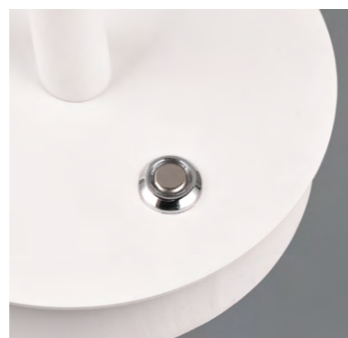

Die Tischleuchte lässt sich mittels integrierter Sensordimmer stufenlos dimmen.
The light fitting has an integrated sensor dimmer for infinitely variable dimming