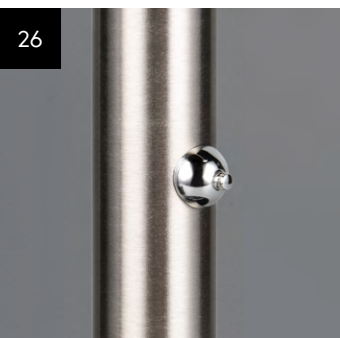

Die Leuchte lässt sich mittels integriertem Sensordimmer stufenlos dimmen. Die Lichtfarbe (Farbtemperatur in Kelvin) ist in 3 Stufen einstellbar.

The light fitting has an integrated sensor dimmer for infinitely variable dimming. The illuminant chromaticity (colour temperature in Kelvin) is adjustable in 3 stages.