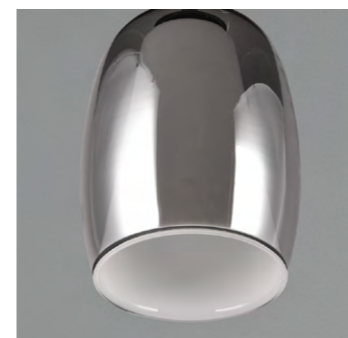

BARRET

Deckenleuchte | Metall, Glas, Glas opal
Ceiling lamp | Metal, Glass, Glass opal

↓ 31 cm, Ø 48 cm
excl. 5xE14, max. 10 W

617500506 | Chrom, Transparent, Weiß
Chrome, Transparent, White

617500554 | Schwarz matt, Rauchfarbig, Weiß
Black mat, Smoked, White