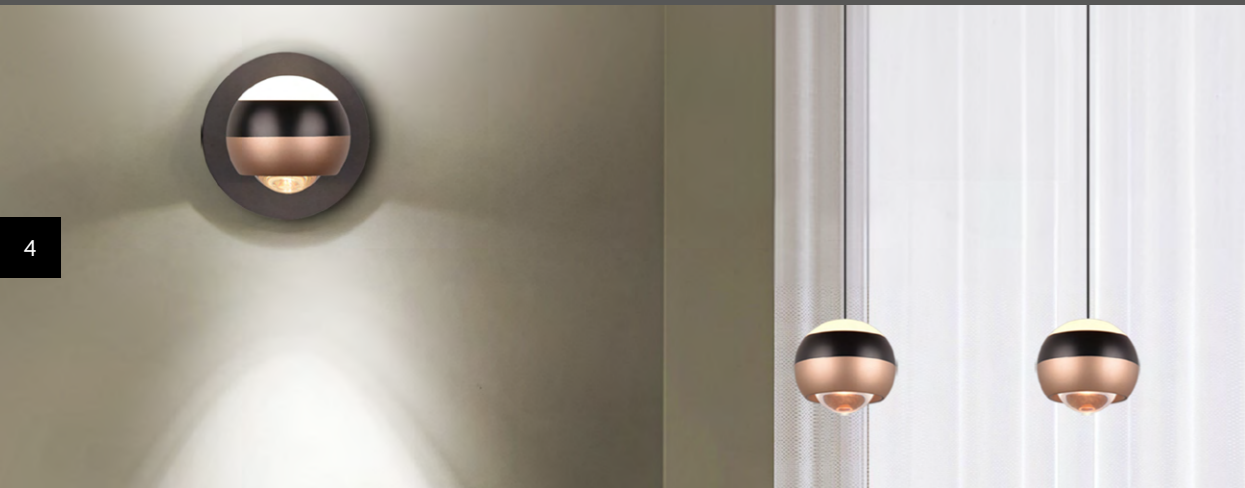

ORBIT

Durch die filigrane Aufhängung erhalten die kugelförmigen Leuchtkörper der ORBIT-Serie eine beinahe schwerelose Wirkung und verleihen jedem Raum ein Gefühl von eleganter Leichtigkeit. Die konvex geformten Linsen erzeugen ein faszinierendes Lichtspiel ohne störende Schatten oder Blendeffekte. Darüber hinaus ermöglicht die voneinander unabhängige Einstellbarkeit von Helligkeit und Lichtfarbe eine individuelle Anpassung an die gewünschte Stimmung. Dank des integrierten Zugmechanismus können die einzelnen Leuchten spielend leicht in der Höhe variiert werden, indem sie einfach nach oben oder unten geschoben werden.

Due to the filigree suspension, the spherical lamps of the ORBIT series appear as if they had an almost weightless effect and give every room a feeling of elegant lightness. The convex-shaped lenses create a fascinating play of light without disturbing shadows or glare. In addition, the independent adjustability of brightness and light colour enables individual adaptation to the desired mood. Thanks to the integrated pull mechanism, each of the lamps can be easily varied in height by simply being pushed up or down.