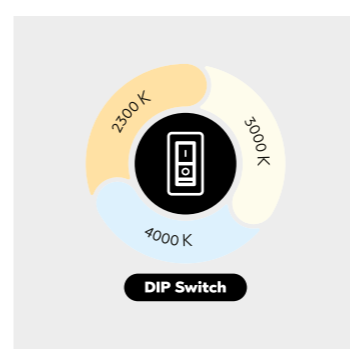

DIP SWITCH
Lichtfarben direkt an der
Leuchte einstellbar.
Colours directly
adjustable at the lamp.