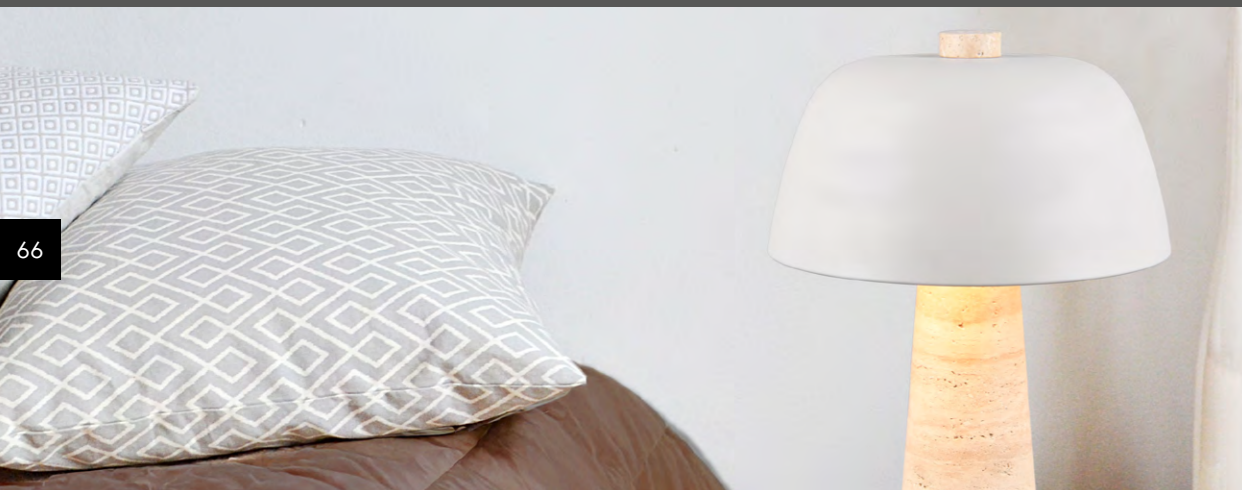

TIMBA

Die Tischleuchte TIMBA ist ideal, um Möbel in verschiedenen Räumen stimmungsvoll zu beleuchten und zu akzentuieren. Sie strahlt ihr Licht blendfrei nach unten und verleiht beispielsweise einem Sideboard im Wohnzimmer ein gemütliches Zonenlicht und hebt das Möbelstück stilvoll hervor. Der Fuß aus Travertin-Stein und der markante Metallschirm machen die Tischleuchte zu einem stilvollen Designobjekt, das alle Blicke auf sich zieht und selbst ausgeschaltet eine besondere Anziehungskraft auf den Betrachter ausübt.

The TIMBA table lamp is ideal for atmospherically illuminating and accentuating furniture in different rooms. It shines its light downwards without glare and gives a sideboard in the living room, for example, a cozy zone light and stylishly highlights the piece of furniture. The travertine stone base and the striking metal shade make the table lamp a stylish design object that attracts everyone's attention and exerts a special attraction on the viewer when switched off.