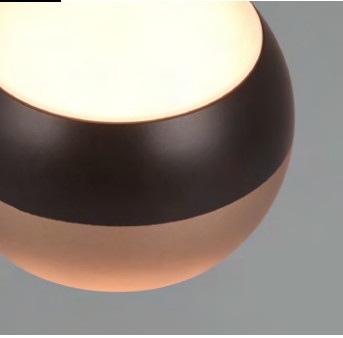

ORBIT
Pendelleuchte | Metall, Acryl
Pendant lamp | Metal, Acrylic
↑ 8-200 cm, Ø 30 cm
incl. 5x8 W LED | 960 lm
2300+3000+4000 K
344430507 | Nickel matt, Schwarz matt
Nickel mat, Black mat
344430532 | Schwarz matt, Coffee
Black mat, Coffee