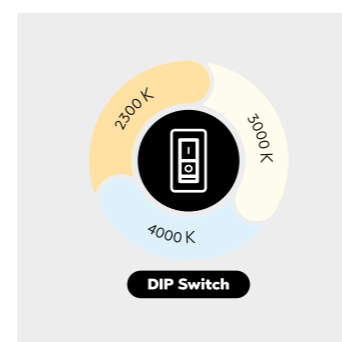

DIP SWITCH

Lichtfarben direkt an der
Leuchte einstellbar.
Colours directly
adjustable at the lamp.

SWITCH DIMMER

Helligkeit in 3 Stufen mit
herkömmlichem Lichtschalter
einstellbar.
Brightness adjustable in 3
levels with conventional light
switch.