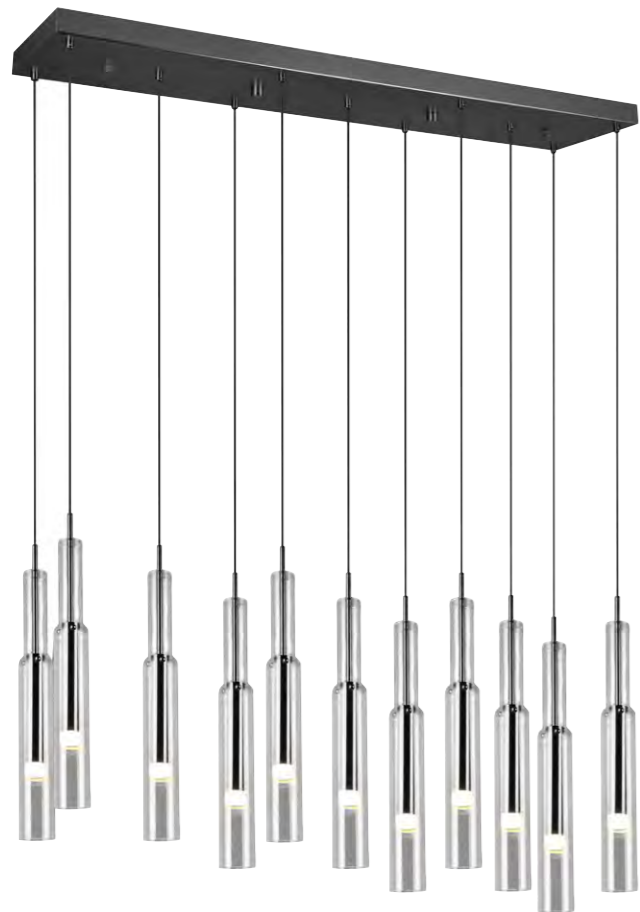

SWITCH DIMMER

Helligkeit in 3 Stufen mit herkömmlichem Lichtschalter einstellbar.

Brightness adjustable in 3 levels with conventional light switch.

DIP SWITCH

Lichtfarben direkt an der Leuchte einstellbar.

Colours directly adjustable at the lamp.

LUCENT

Pendelleuchte | Metall, Glas
Pendant lamp | Metal, Glass

↑ 150 cm, ↔ 115 cm, ↗ 25 cm, Ø 6 cm

incl. 11x2,8 W LED | 280 lm
2300+3000+4000 K

344511106 | Chrom, Chrom bedampft
Chrome, Chrome plated

344511120 | Schwarz-Chrom, Transparent
Black-Chrome, Transparent

LUCENT

Pendelleuchte | Metall, Glas
Pendant lamp | Metal, Glass

↑ 150 cm, Ø 50 cm

incl. 11x2,8 W LED | 280 lm
2300+3000+4000 K

344531106 | Chrom, Chrom bedampft
Chrome, Chrome plated

344531120 | Schwarz-Chrom, Transparent
Black-Chrome, Transparent