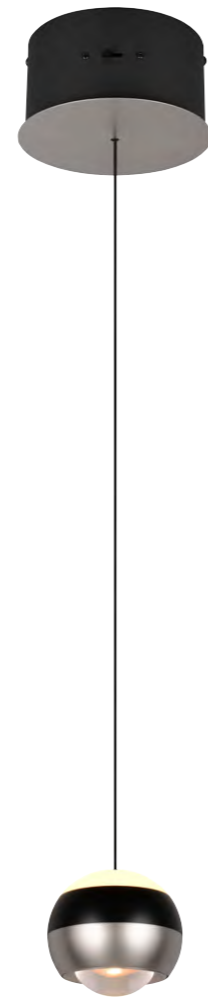

ORBIT

Durch die filigrane Aufhängung erhalten die kugelförmigen Leuchtkörper der ORBIT-Serie eine beinahe schwerelose Wirkung und verleihen jedem Raum ein Gefühl von eleganter Leichtigkeit. Die konvex geformten Linsen erzeugen ein faszinierendes Lichtspiel ohne störende Schatten oder Blendeffekte. Darüber hinaus ermöglicht die voneinander unabhängige Einstellbarkeit von Helligkeit und Lichtfarbe eine individuelle Anpassung an die gewünschte Stimmung. Dank des integrierten Zugmechanismus können die einzelnen Leuchten spielend leicht in der Höhe variiert werden, indem sie einfach nach oben oder unten geschoben werden.

Due to the filigree suspension, the spherical lamps of the ORBIT series appear as if they had an almost weightless effect and give every room a feeling of elegant lightness. The convex-shaped lenses create a fascinating play of light without disturbing shadows or glare. In addition, the independent adjustability of brightness and light colour enables individual adaptation to the desired mood. Thanks to the integrated pull mechanism, each of the lamps can be easily varied in height by simply being pushed up or down.

ORBIT
 Pendelleuchte | Metall, Acryl
 Pendant lamp | Metal, Acrylic
 ↑ 8-200 cm, Ø 30 cm
 incl. 5x8 W LED | 960 lm
 2300+3000+4000 K
344430507 | Nickel matt, Schwarz matt
 Nickel mat, Black mat
344430532 | Schwarz matt, Coffee
 Black mat, Coffee

ORBIT
 Pendelleuchte | Metall, Acryl
 Pendant lamp | Metal, Acrylic
 ↑ 8-200 cm, Ø 15,5 cm
 incl. 1x8 W LED | 960 lm
 2300+3000+4000 K
344410107 | Nickel matt, Schwarz matt
 Nickel mat, Black mat
344410132 | Schwarz matt, Coffee
 Black mat, Coffee