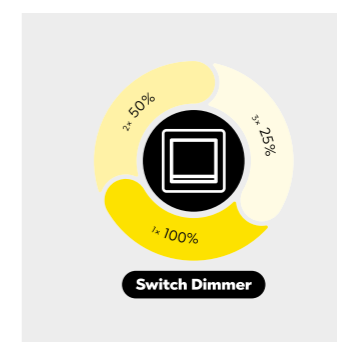

IKARIS

Strahler | Metall
Spot | Metal

↑ 20,5 cm, ↔ 120 cm, ↗ 20,5 cm
incl. 6x4,5 W LED | 450 lm
2300+3000+4000 K

855310607 | Nickel matt, Schwarz matt
Nickel mat, Black mat

855310632 | Schwarz matt, Coffee
Black mat, Coffee

DIP SWITCH

Lichtfarben direkt an der
Leuchte einstellbar.
Colours directly
adjustable at the lamp.

SWITCH DIMMER

Helligkeit in 3 Stufen mit
herkömmlichem Lichtschalter
einstellbar.
Brightness adjustable in 3
levels with conventional light
switch.