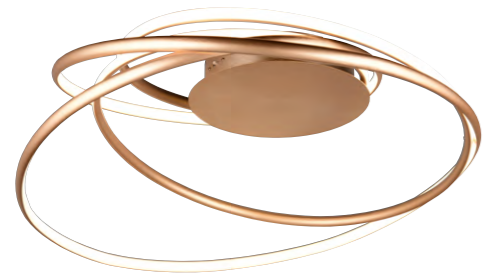

NALA

Deckenleuchte | Metall
Ceiling lamp | Metal
↑ 35 cm, Ø 72 cm
incl. 1x57 W LED | 6800 lm
2300+3000+4000 K
644310131 | Weiß matt
White mat
644310132 | Schwarz matt
Black mat
644310179 | Goldfarbig
Gold

NALA

Pendelleuchte | Metall
Pendant lamp | Metal
↑ 150 cm, ↔ 113 cm, ↗ 24 cm
incl. 1x57 W LED | 6800 lm
2300+3000+4000 K
344310131 | Weiß matt
White mat
344310132 | Schwarz matt
Black mat
344310179 | Goldfarbig
Gold

DIP SWITCH

Lichtfarben direkt an der
Leuchte einstellbar.
Colours directly
adjustable at the lamp.

SWITCH DIMMER

Helligkeit in 3 Stufen mit
herkömmlichem Lichtschalter
einstellbar.
Brightness adjustable in 3
levels with conventional light
switch.