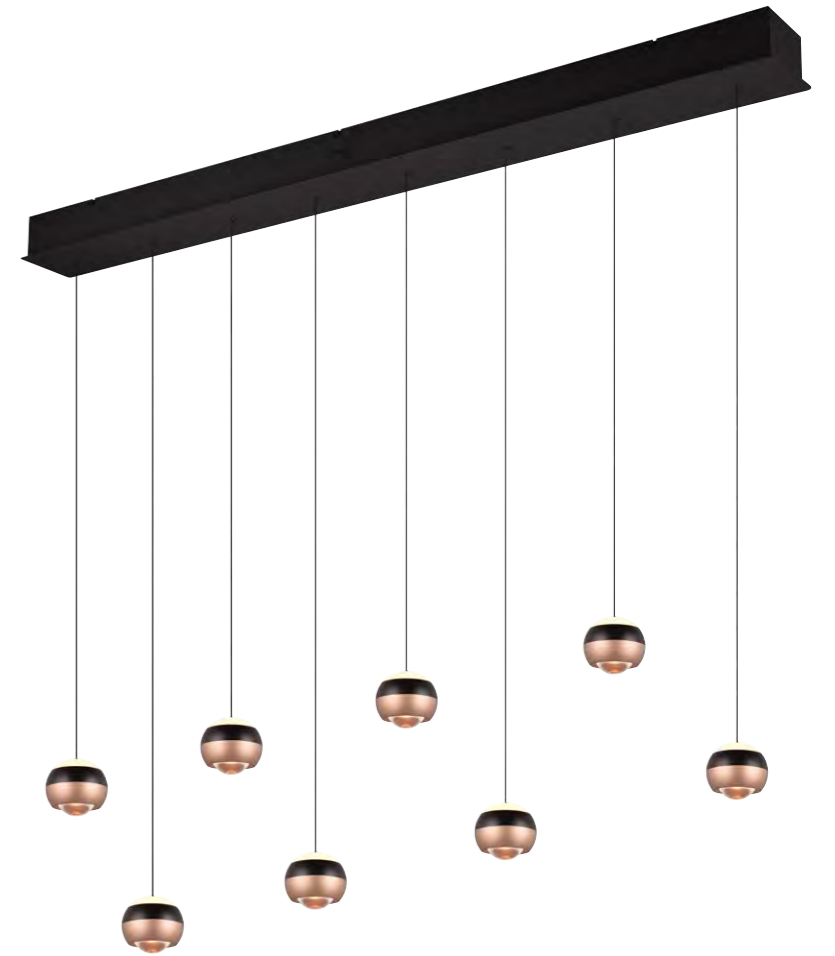

ORBIT

Durch die filigrane Aufhängung erhalten die kugelförmigen Leuchtkörper der ORBIT-Serie eine beinahe schwerelose Wirkung und verleihen jedem Raum ein Gefühl von eleganter Leichtigkeit. Die konvex geformten Linsen erzeugen ein faszinierendes Lichtspiel ohne störende Schatten oder Blendeffekte. Darüber hinaus ermöglicht die voneinander unabhängige Einstellbarkeit von Helligkeit und Lichtfarbe eine individuelle Anpassung an die gewünschte Stimmung. Dank des integrierten Zugmechanismus können die einzelnen Leuchten spielend leicht in der Höhe variiert werden, indem sie einfach nach oben oder unten geschoben werden.

DIP SWITCH
 Lichtfarben direkt an der
 Leuchte einstellbar.
 Colours directly
 adjustable at the lamp.

LIFT ME
 Höhenverstellung ohne
 Gegengewicht.
 Height adjustment without
 counterweight.
 ↑ 80 - 2000 mm

8

DIP SWITCH

Lichtfarben direkt an der Leuchte einstellbar.
Colours directly adjustable at the lamp.

DIP Switch

Switch Dimmer

SWITCH DIMMER

Helligkeit in 3 Stufen mit herkömmlichem Lichtschalter einstellbar.

Brightness adjustable in 3 levels with conventional light switch.

9

LIFT ME

Höhenverstellung ohne Gegengewicht.
Height adjustment without counterweight.
↑ 80 - 2000 mm

ORBIT

Pendelleuchte | Metall, Acryl
Pendant lamp | Metal, Acrylic
↑ 8-200 cm, ↔ 100 cm, ⌀ 10 cm
incl. 5x8 W LED | 960 lm
2300+3000+4000 K