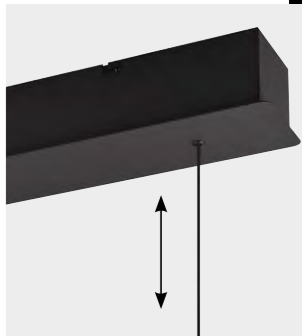

DIP SWITCH
 Lichtfarben direkt an der
 Leuchte einstellbar.
 Colours directly
 adjustable at the lamp.

LIFT ME
 Höhenverstellung ohne
 Gegengewicht.
 Height adjustment without
 counterweight.
 ↑ 80 - 2000 mm

8

DIP SWITCH

Lichtfarben direkt an der Leuchte einstellbar.
Colours directly adjustable at the lamp.

DIP Switch

Switch Dimmer

SWITCH DIMMER

Helligkeit in 3 Stufen mit herkömmlichem Lichtschalter einstellbar.

Brightness adjustable in 3 levels with conventional light switch.

9

LIFT ME

Höhenverstellung ohne Gegengewicht.
Height adjustment without counterweight.
↑ 80 - 2000 mm

ORBIT

Pendelleuchte | Metall, Acryl
Pendant lamp | Metal, Acrylic
↑ 8-200 cm, ↔ 100 cm, ⌀ 10 cm
incl. 5x8 W LED | 960 lm
2300+3000+4000 K