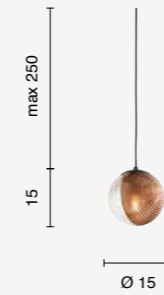

SO.BELLA/1-TRASPARENTE

SO.BELLA/1-FUME

SO.BELLA/1-AMBRA

SO.BELLA/1-ORO

SO.BELLA/1-RAME

power: 1 x E27 max 40W
voltage: 220-230V

sospensione
suspension

SO.BELLA/2-TRASPARENTE