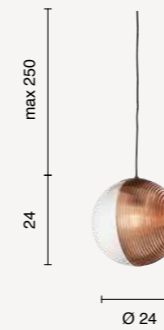

sospensione
suspension

SO.BELLA/2-TRASPARENTE

SO.BELLA/2-FUME

SO.BELLA/2-AMBRA

SO.BELLA/2-ORO

SO.BELLA/2-RAME

power: 1 x E27 max 40W
voltage: 220-230V