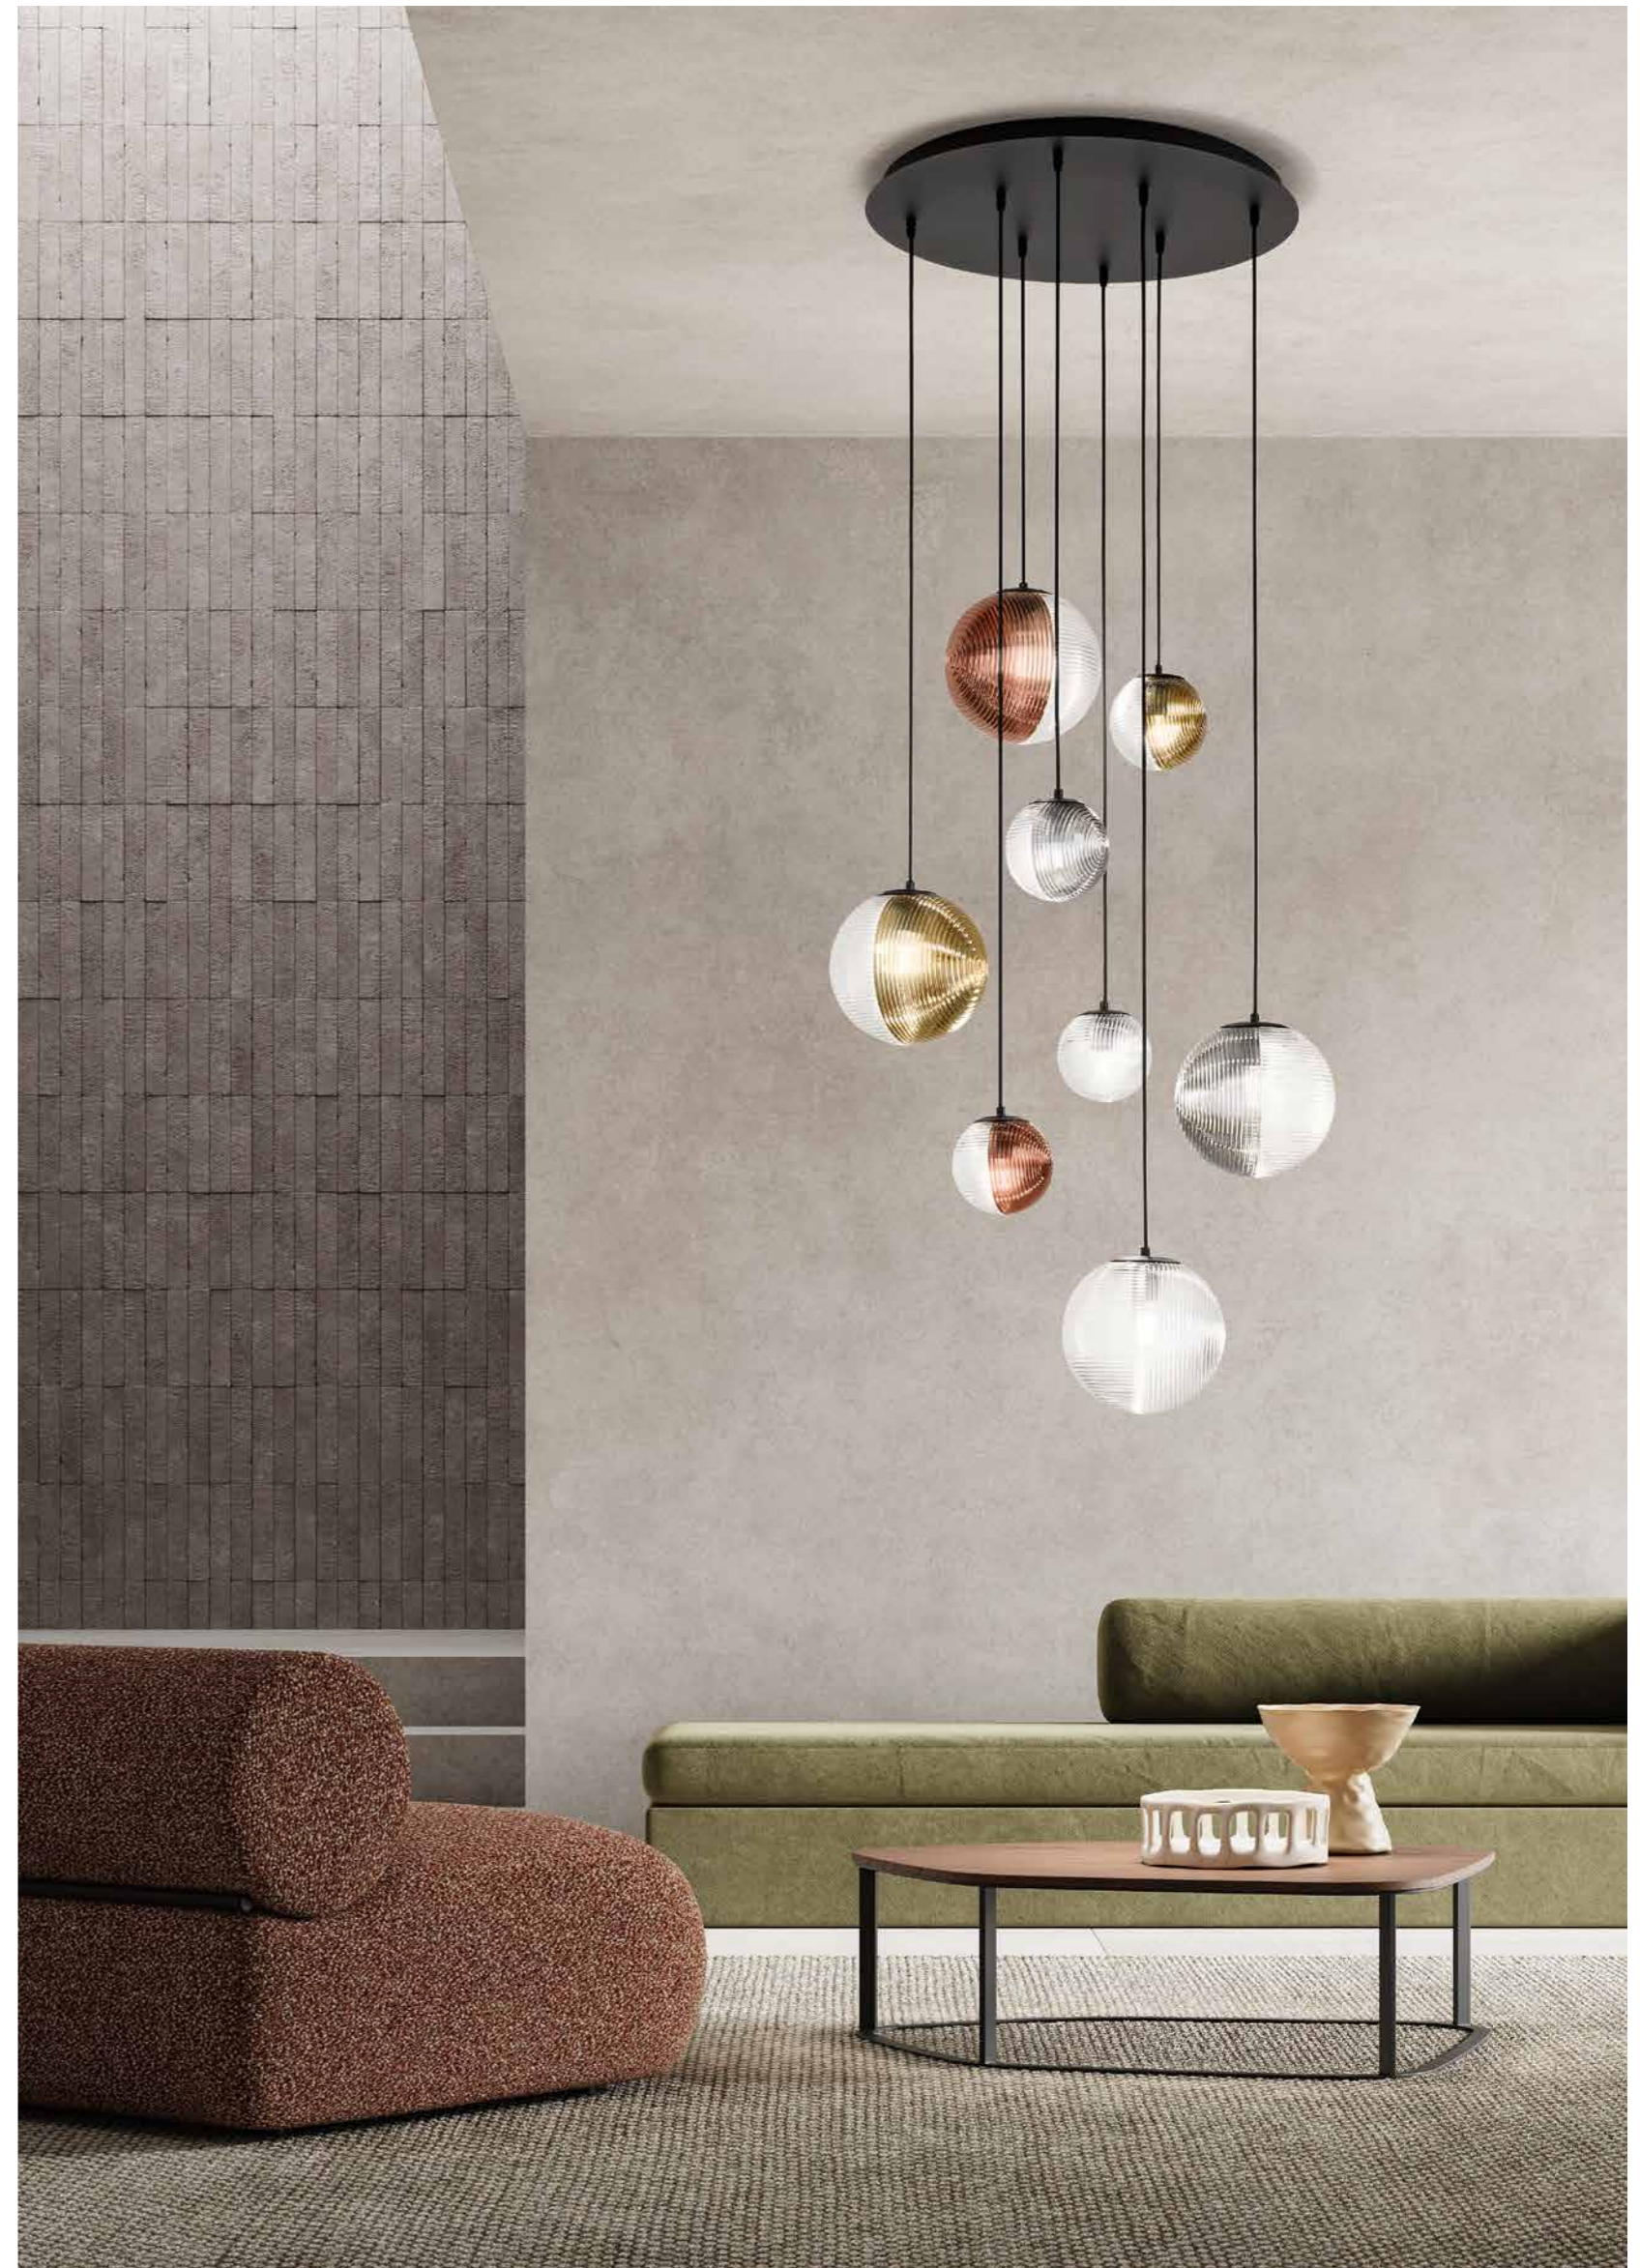

CONTEMPORARY

Bella

Bella

Collezione in vetro soffiato a forma sferica. Rigatura ad emisfero divisa in due parti: una trasparente ed una colorata in cinque diverse colorazioni.

Montatura in metallo verniciato nero mat.