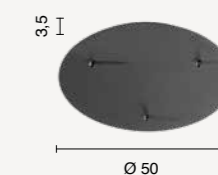

Thelma Bella

Queste due collezioni permettono di creare delle soluzioni multiple a composizione libera, nei colori e nelle forme, basta scegliere gli elementi da assemblare e acquistare le nostre basi per sospensioni multiple. These two collections allow you, in colours and shapes, to freely create multiple composition solutions. Just choose the elements you want to purchase and assemble our bases for multiple suspensions.

Thelma pag. 4

colore vetri e filo
glass and wire colours

- vetro trasparente con filo trasparente
  transparent glass with transparent wire
- vetro fumé con filo trasparente
  smoky glass with transparent wire
- vetro ambra con filo trasparente
  amber glass with transparent wire

Bella pag. 12

colore montatura, vetri e filo
frame, glass and wire colours

- nero
  black vetro trasparente / vetro trasparente con filo nero
  transparent glass / transparent glass with black wire
- nero
  black vetro trasparente / vetro fumé con filo nero
  transparent glass / smoky glass with black wire
- nero
  black vetro trasparente / vetro ambra con filo nero
  transparent glass / amber glass with black wire
- nero
  black vetro trasparente / vetro oro con filo nero
  transparent glass / gold glass with black wire
- nero
  black vetro trasparente / vetro rame con filo nero
  transparent glass / copper glass with black wire

Basi Canopy

Le nostre basi per sospensioni minimal multiple permettono di creare soluzioni personalizzate, scegliendo tra le due collezioni nella pagina precedente e combinando tra loro gli elementi. Basi disponibili nei seguenti colori e dimensioni. Our bases for multiple suspensions allow you to create customised solutions by choosing among the two collections on the previous page and combining the elements. Bases are available in the following colours and sizes.