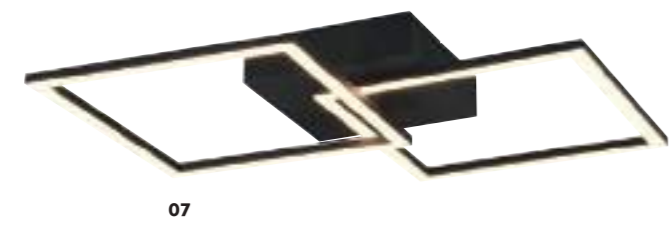

TRAIL
Metall · metal
↻
Schwenkbar

01 R64493165 Coffee · coffee
02 R64493187 Titanfarbig · titan
03 R64492132 Schwarz matt · black mat
↓ 7 cm ↔ 44,6 cm ↗ 39,6 cm
incl. 1 x SMD - LED
20 W · 2.250 lm · 3.000 K

04 R64493131 Weiß matt · white mat
↓ 7 cm ↔ 52,6 cm ↗ 52,6 cm
incl. 1 x SMD - LED
31 W · 3.800 lm · 4.000 K

05 R64492131 Weiß matt · white mat
↓ 7 cm ↔ 44,6 cm ↗ 39,6 cm
incl. 1 x SMD - LED
20 W · 2.500 lm · 4.000 K

06 R64492187 Titanfarbig · titan
07 R64493132 Schwarz matt · black mat
08 R64492165 Coffee · coffee
↓ 7 cm ↔ 44,6 cm ↗ 39,6 cm
incl. 1 x SMD - LED
20 W · 2.250 lm · 3.000 K