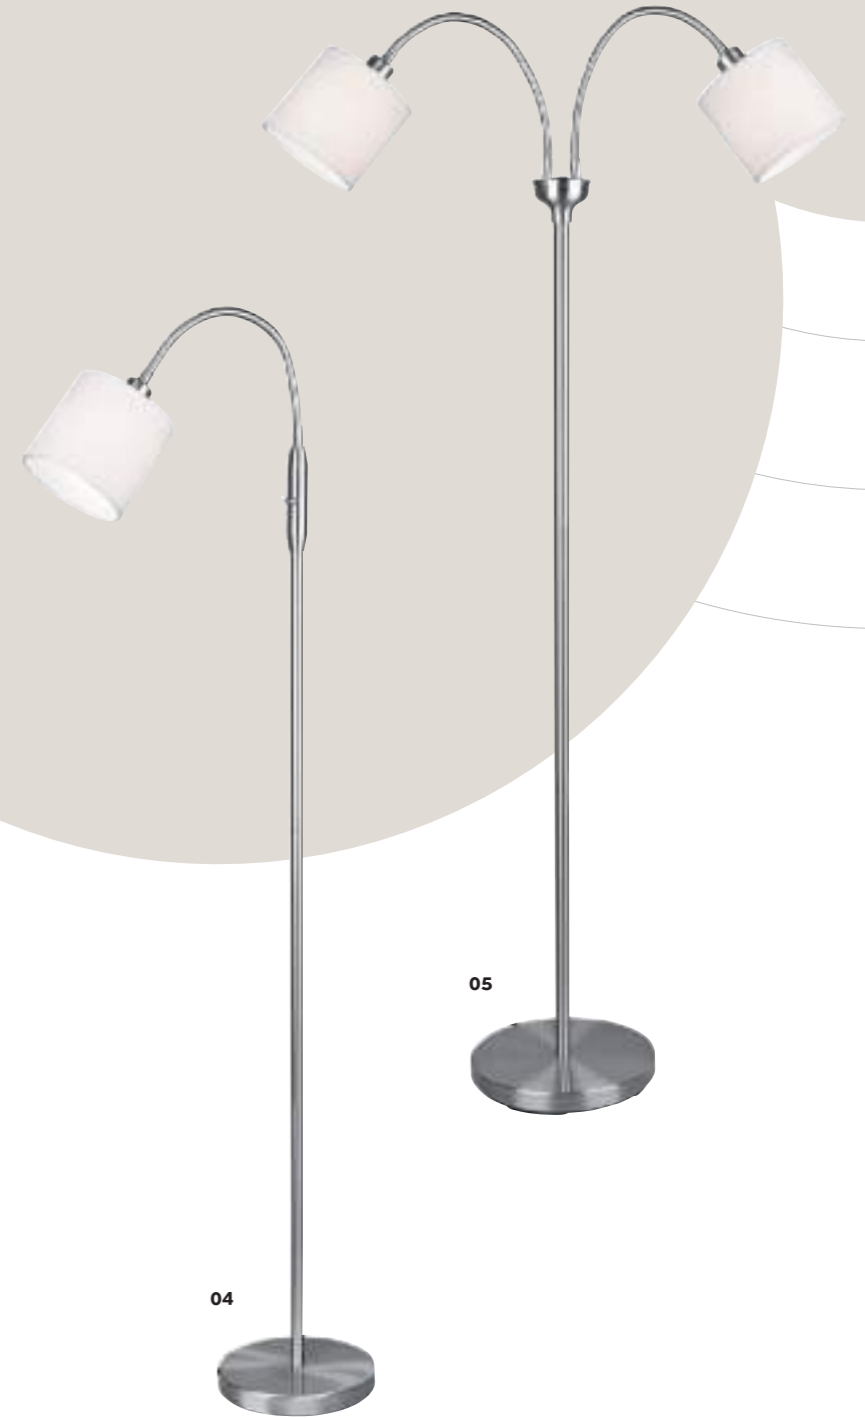

04

04 R46331001
↓ 130 cm ↻ 20 cm
excl. 1 x E14 · max. 40 W