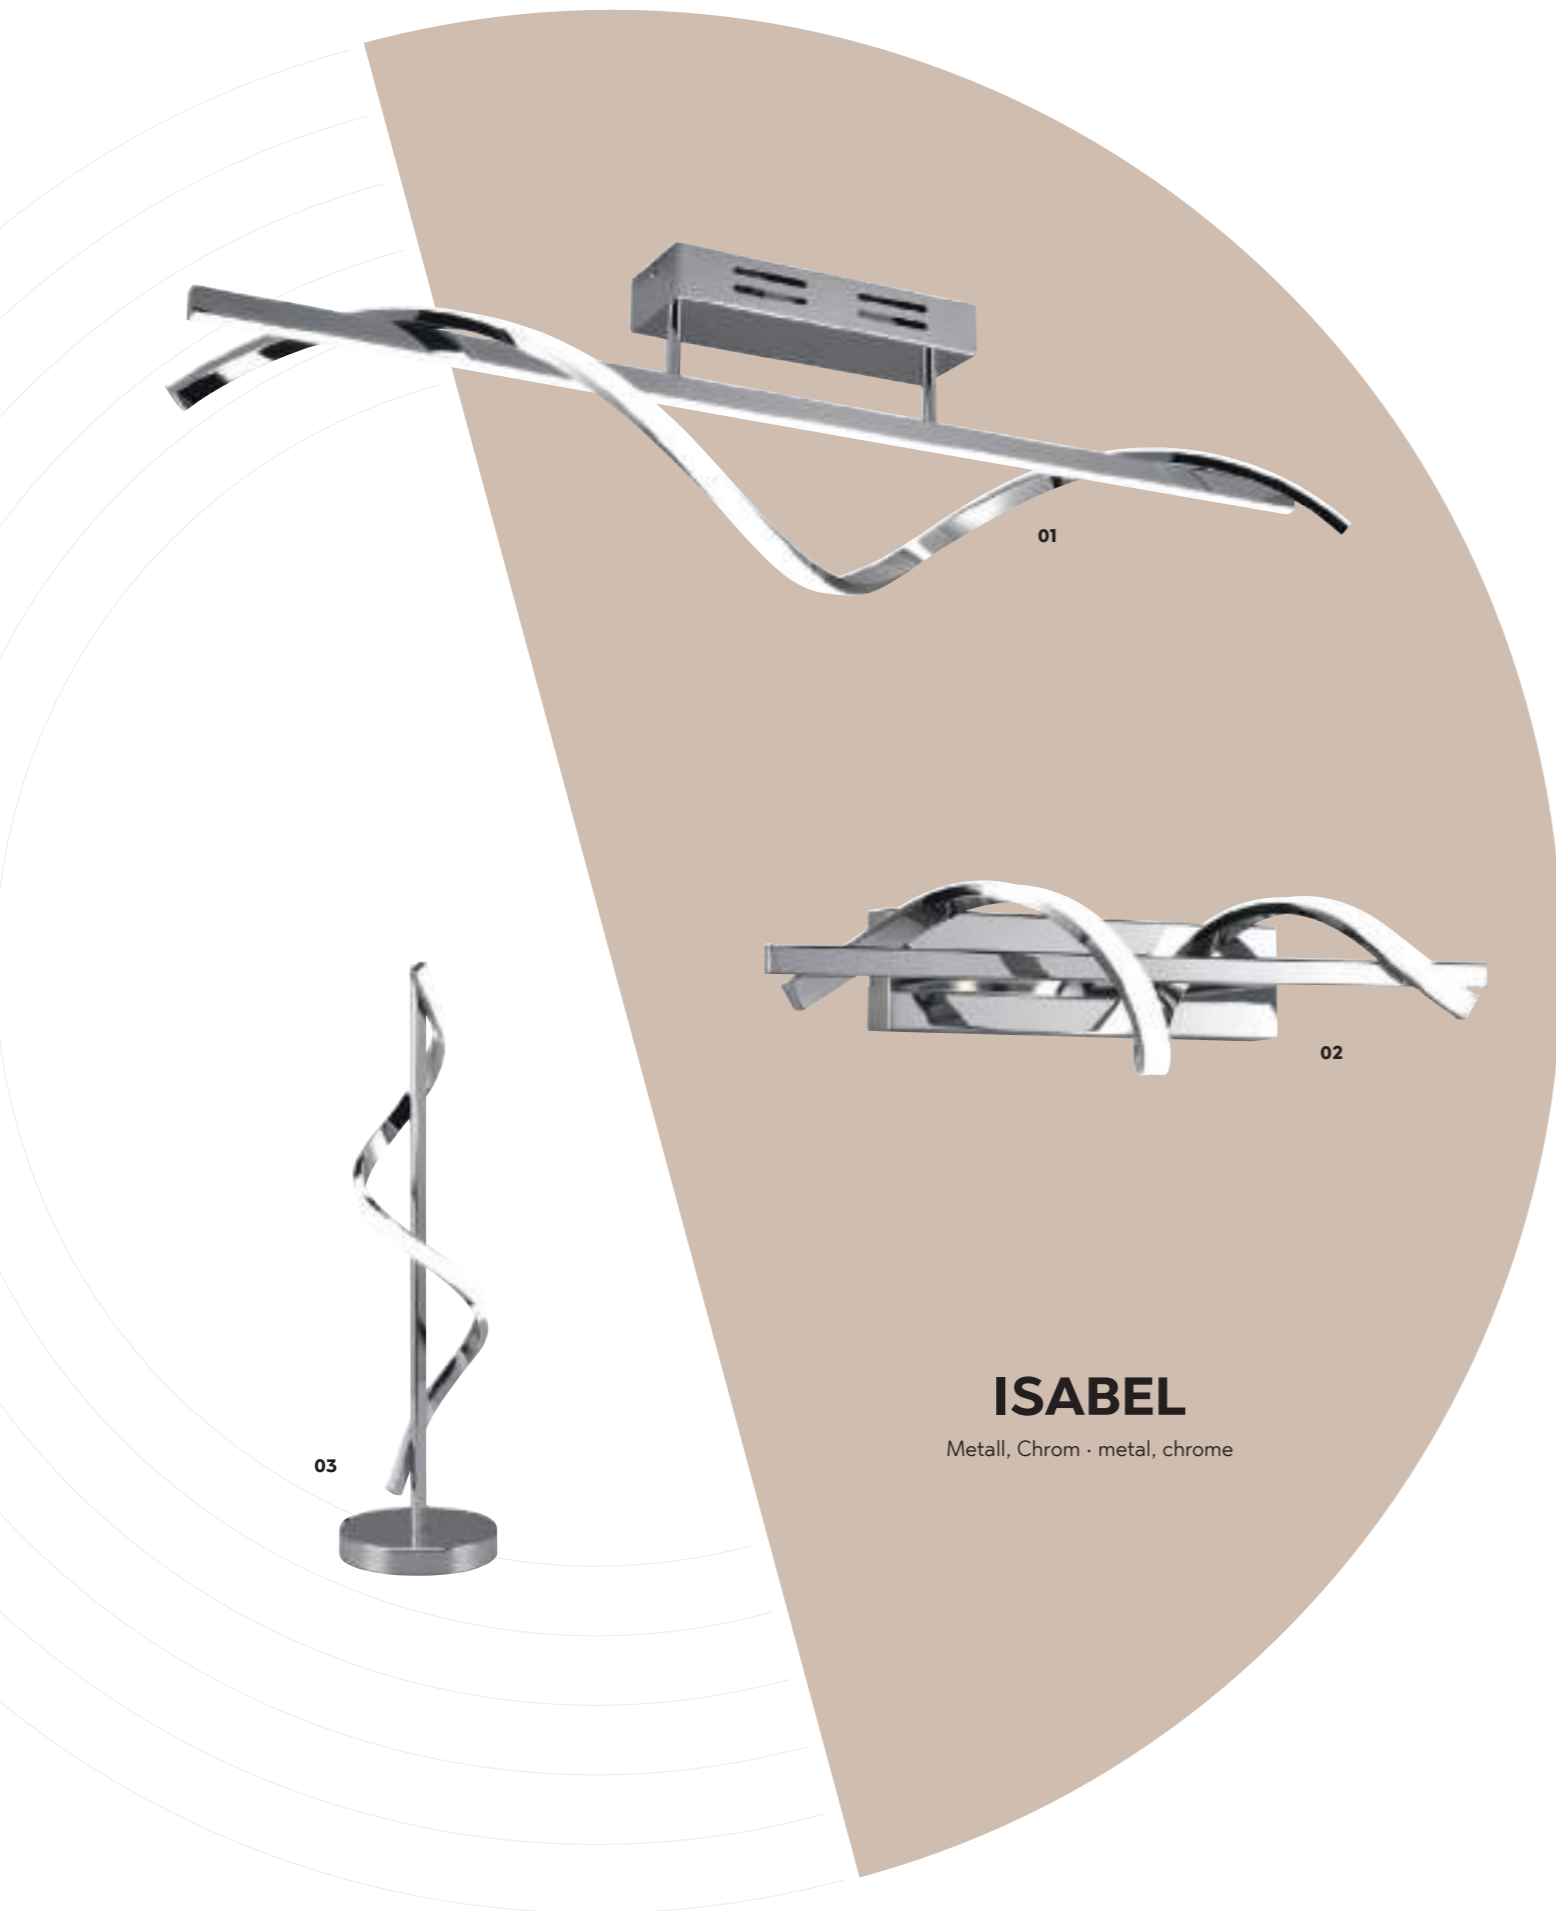

## ISABEL

Metall, Chrom · metal, chrome

**01 R62201106**  
 ↓ 25,5 cm ↔ 100 cm ↗ 18 cm  
 incl. 1 x SMD - LED  
 26 W · 3.000 lm · 4.000 K

**02 R22201106**  
 ↓ 12 cm ↔ 46 cm ↗ 17 cm  
 incl. 1 x SMD - LED  
 8,5 W · 950 lm · 4.000 K