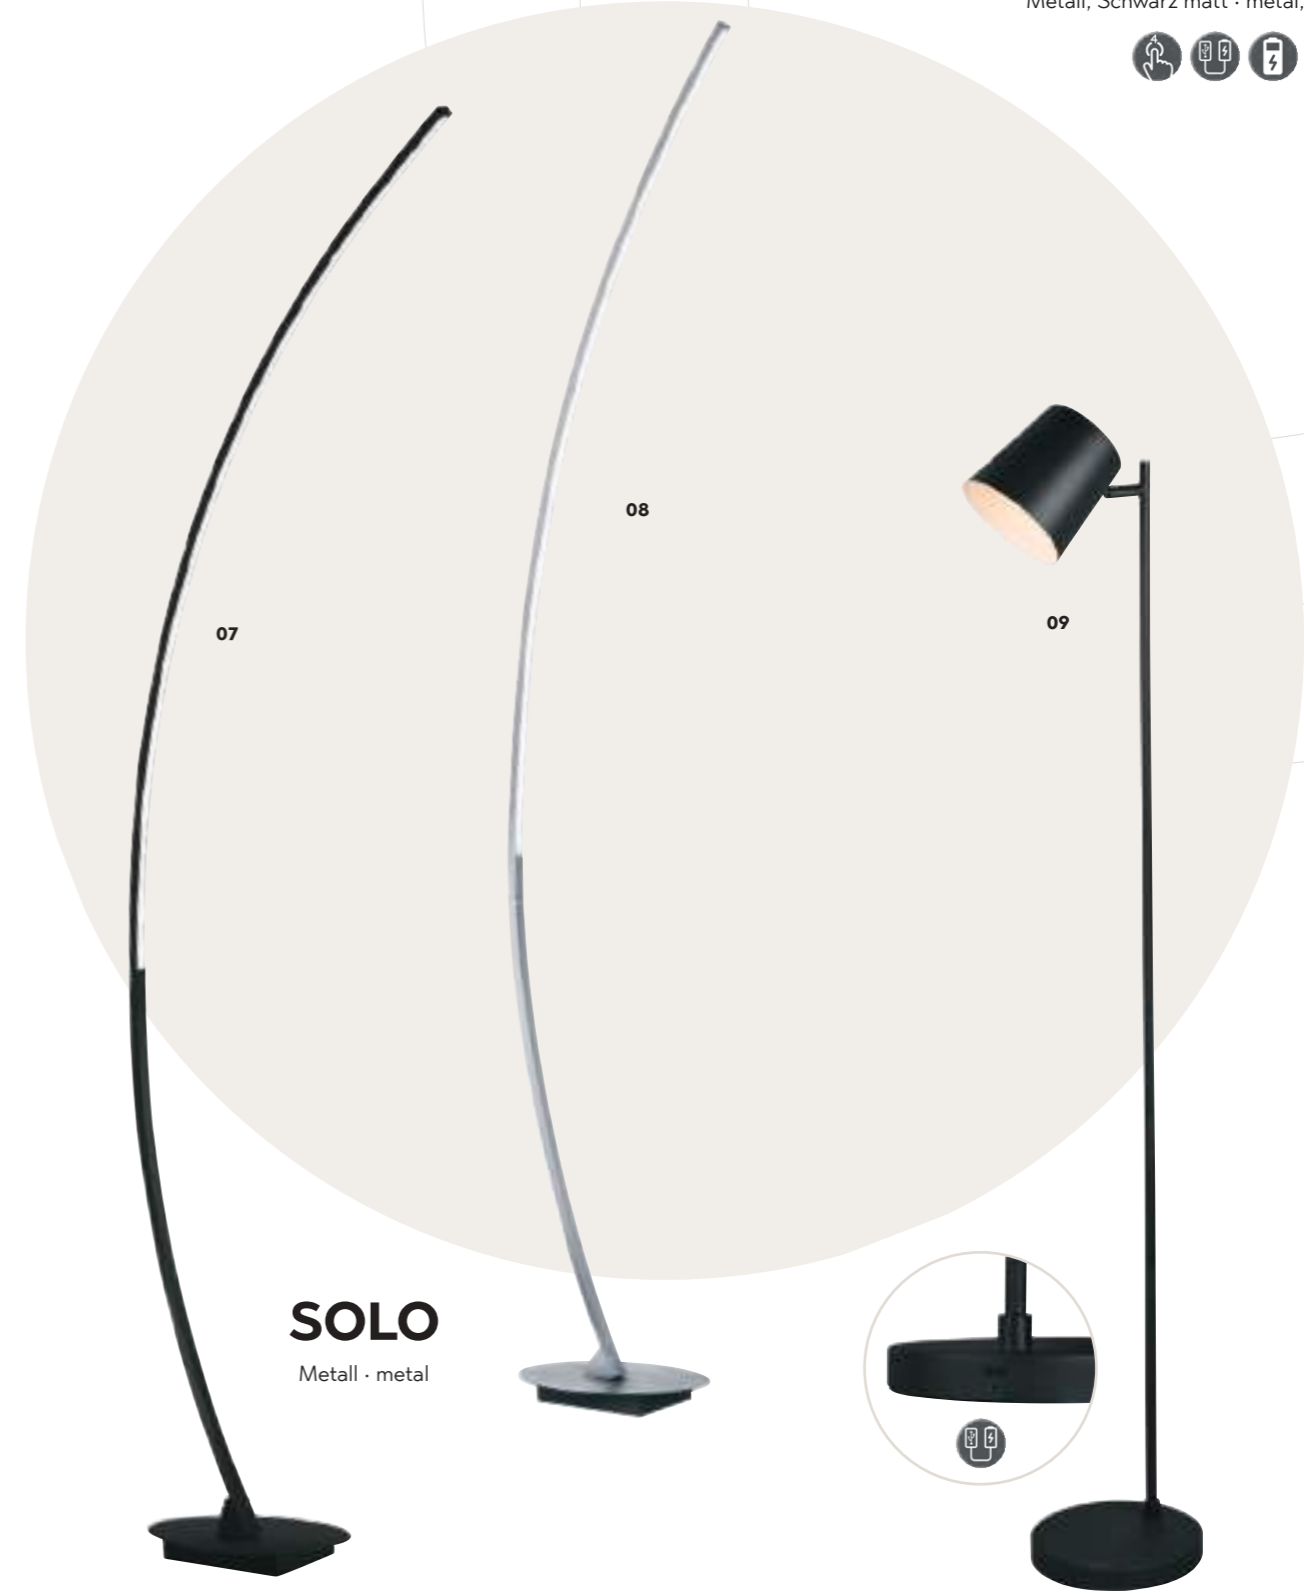

SOLO
Metall · metal

- **07 R42791132** Schwarz matt · black mat
- **08 R42791105** Aluminium gebürstet · brushed aluminium
  ↓ 158 cm ↔ 15 cm ↗ 35 cm
  incl. 1 x SMD - LED 11 W · 1.200 lm · 3.000 K

- **09 R42111132**
  ↓ 125 cm ↔ 20 cm ↗ 30 cm
  incl. 1 x SMD - LED
  5 W · 350 lm · 3.000 K

BLAKE

Metall, Schwarz matt · metal, black mat