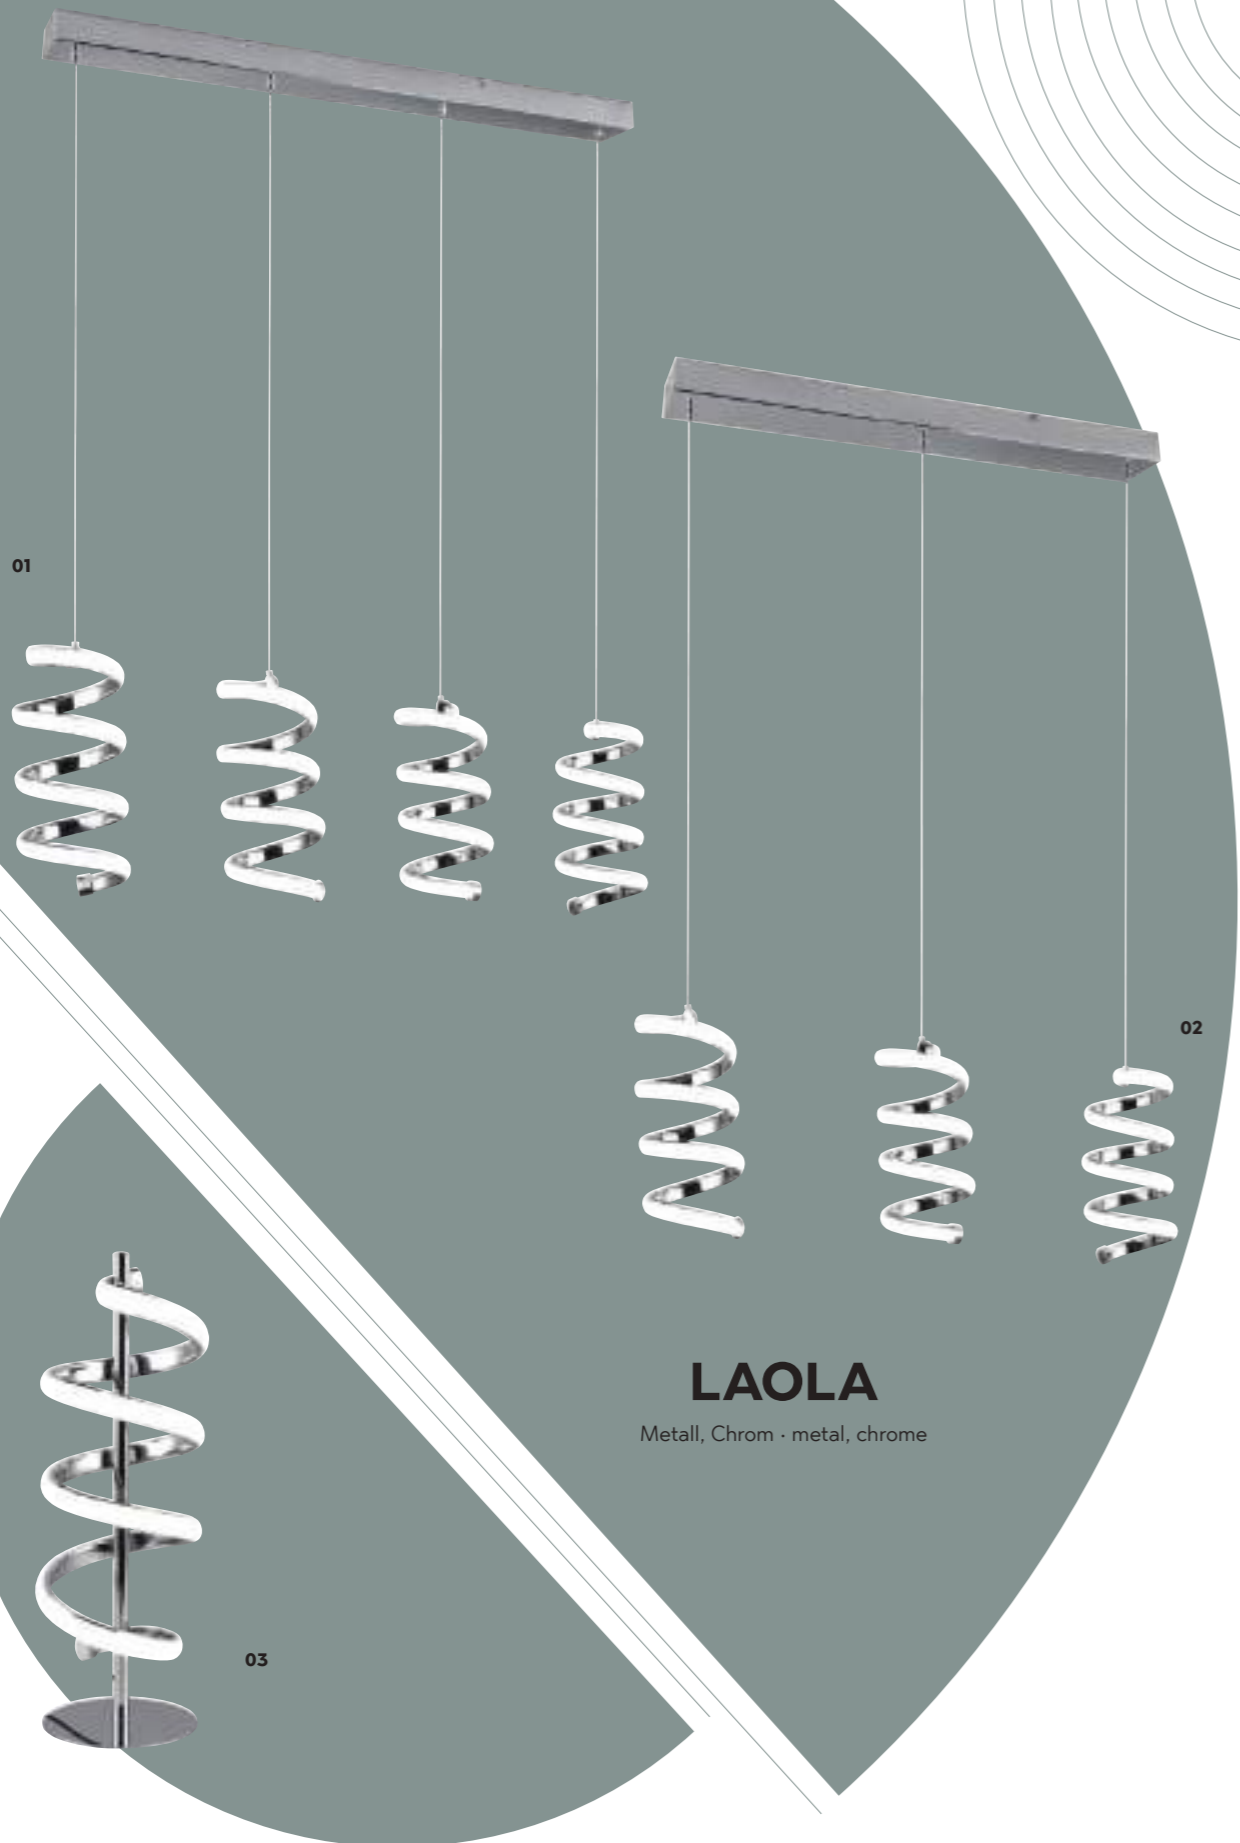

LAOLA

Metall, Chrom · metal, chrome