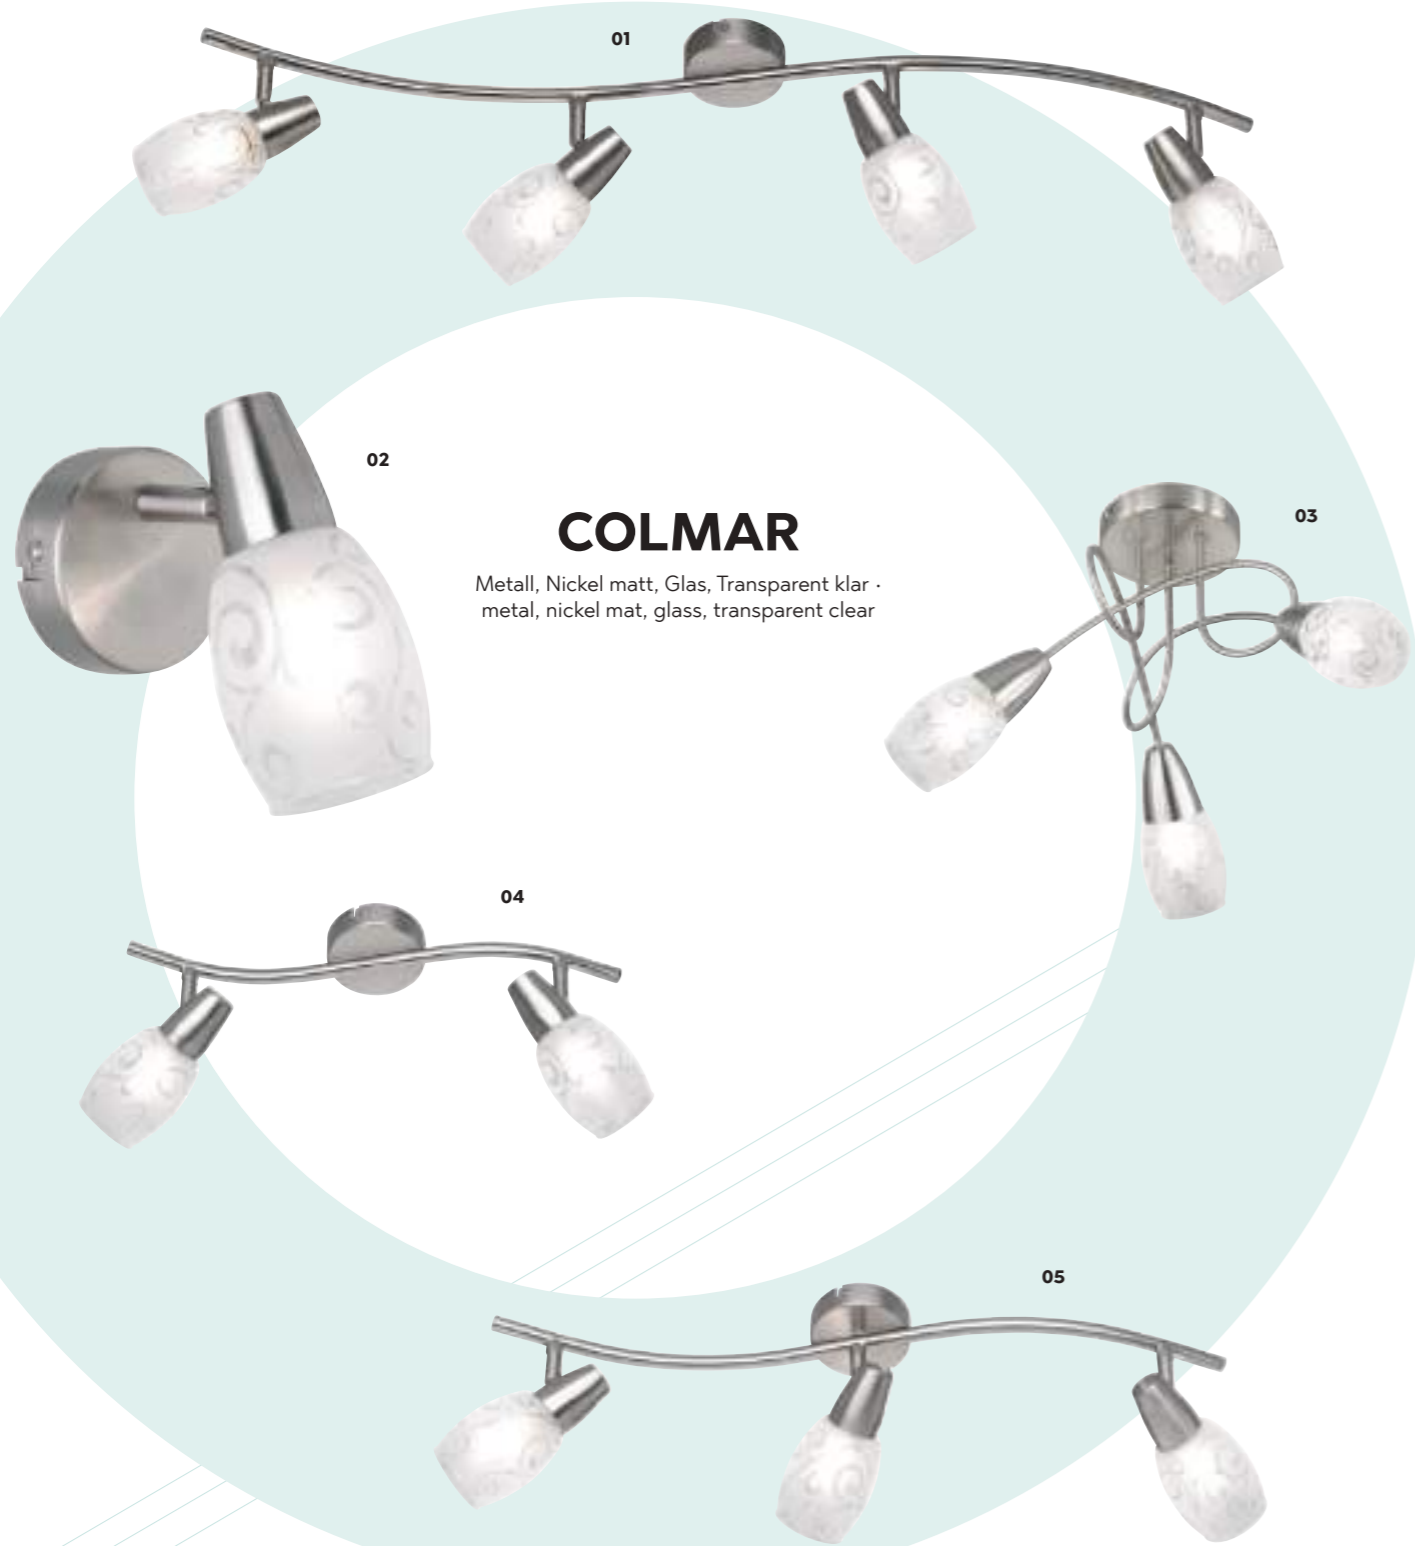

**07 R80011007**  
↓ 19,5 cm ↻ 8 cm  
excl. 1 x E14 · max. 40 W

**08 R80014007**  
↓ 21 cm ↔ 60 cm ↗ 8 cm  
excl. 4 x E14 · max. 40 W