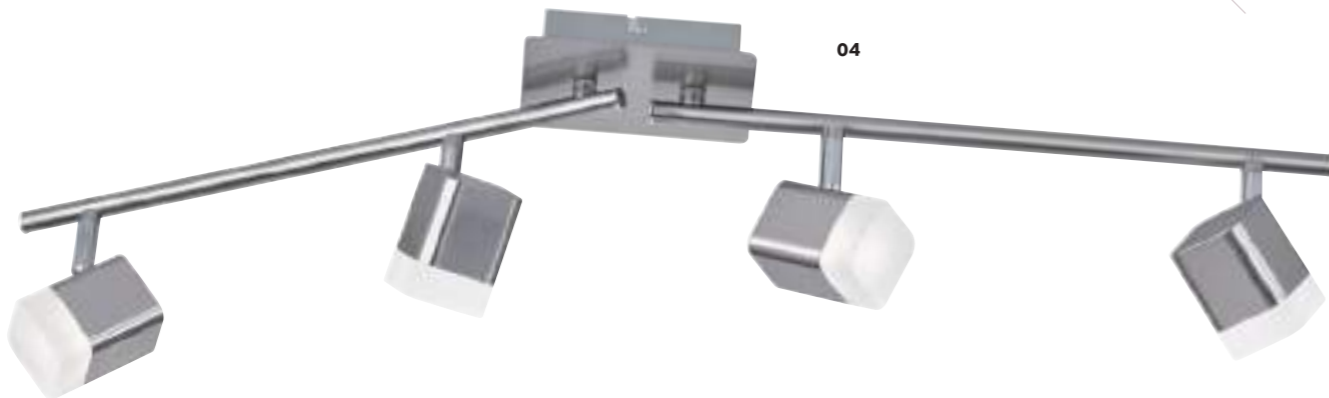

04

01 R82151107 Nickel matt · nickel mat
↓ 11,5 cm ↔ 10 cm ↗ 10 cm
incl. 1 x SMD - LED
3,5 W · 400 lm · 3.000 K

02 R82153107 Nickel matt · nickel mat
↓ 14,5 cm ↔ 48 cm ↗ 9 cm
incl. 3 x SMD - LED
3,5 W · 400 lm · 3.000 K

03 R82152107 Nickel matt · nickel mat
↓ 14,5 cm ↔ 34 cm ↗ 9 cm
incl. 2 x SMD - LED
3,5 W · 400 lm · 3.000 K

04 R82154107 Nickel matt · nickel mat
↓ 14,5 cm ↔ 78 cm ↗ 9 cm
incl. 4 x SMD - LED
3,5 W · 400 lm · 3.000 K