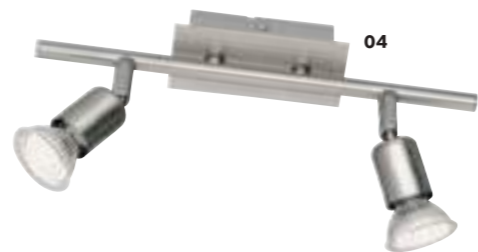

## NIMES

Metall, Nickel matt · metal, nickel mat

**01 R82946107**  
 ↓ 19,5 cm ↔ 150 cm ↗ 5,5 cm  
 incl. 6 x GU10 35 W · 250 lm · 3.000 K

**02 R82943107**  
 ↓ 16 cm ↔ 45 cm ↗ 5,5 cm  
 incl. 3 x GU10 35 W · 250 lm · 3.000 K