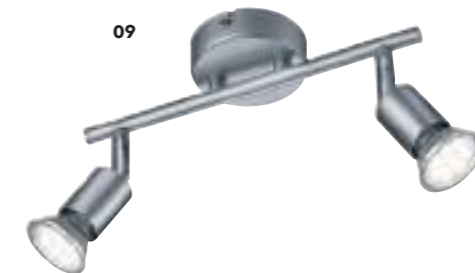

PARIS

Metall, Titanfarbig · metal, titan