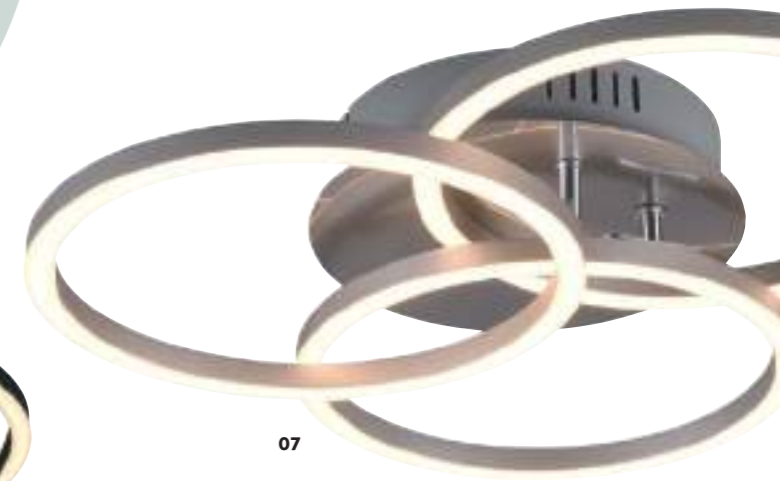

## MOBILE

Metall · metal

Schwenkbar

06

08

07

- 05 **R62823135** Schwarz matt, Holznachbildung · black mat, wood imitation
- 06 **R62823131** Weiß matt · white mat
- 07 **R62823107** Nickel matt · nickel mat
- 08 **R62823132** Schwarz matt · black mat  
 ↓ 9,5 cm ↔ 43,5 cm  
 incl. 1 x SMD - LED 27 W · 3.200 lm · 2.700 - 6.000 K