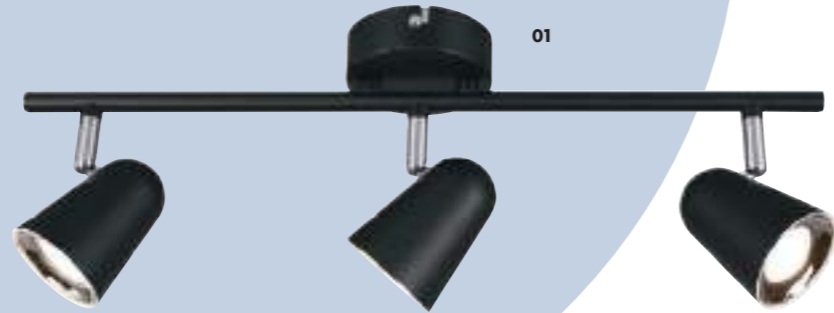

01

02

03

04

05

06

TOULOUSE

Kunststoff, Metall · plastic, metal

08

07

01 R82123132 Schwarz matt · black mat
↓ 17 cm ↔ 48 cm ↗ 9 cm
incl. 3 x SMD - LED
3,5 W · 400 lm · 3.000 K

02 R82121132 Schwarz matt · black mat
↓ 15 cm ↔ 9 cm ↗ 12 cm
incl. 1 x SMD - LED
3,5 W · 400 lm · 3.000 K

03 R82122132 Schwarz matt · black mat
↓ 17 cm ↔ 34 cm ↗ 9 cm
incl. 2 x SMD - LED
3,5 W · 400 lm · 3.000 K

04 R82124132 Schwarz matt · black mat
↓ 17 cm ↔ 78 cm ↗ 9 cm
incl. 4 x SMD - LED
3,5 W · 400 lm · 3.000 K

05 R82124131 Weiß matt · white mat
↓ 17 cm ↔ 78 cm ↗ 9 cm
incl. 4 x SMD - LED
3,5 W · 400 lm · 3.000 K

06 R82123131 Weiß matt · white mat
↓ 17 cm ↔ 48 cm ↗ 9 cm
incl. 3 x SMD - LED
3,5 W · 400 lm · 3.000 K

07 R82122131 Weiß matt · white mat
↓ 17 cm ↔ 34 cm ↗ 9 cm
incl. 2 x SMD - LED
3,5 W · 400 lm · 3.000 K

08 R82121131 Weiß matt · white mat
↓ 15 cm ↔ 9 cm ↗ 12 cm
incl. 1 x SMD - LED
3,5 W · 400 lm · 3.000 K