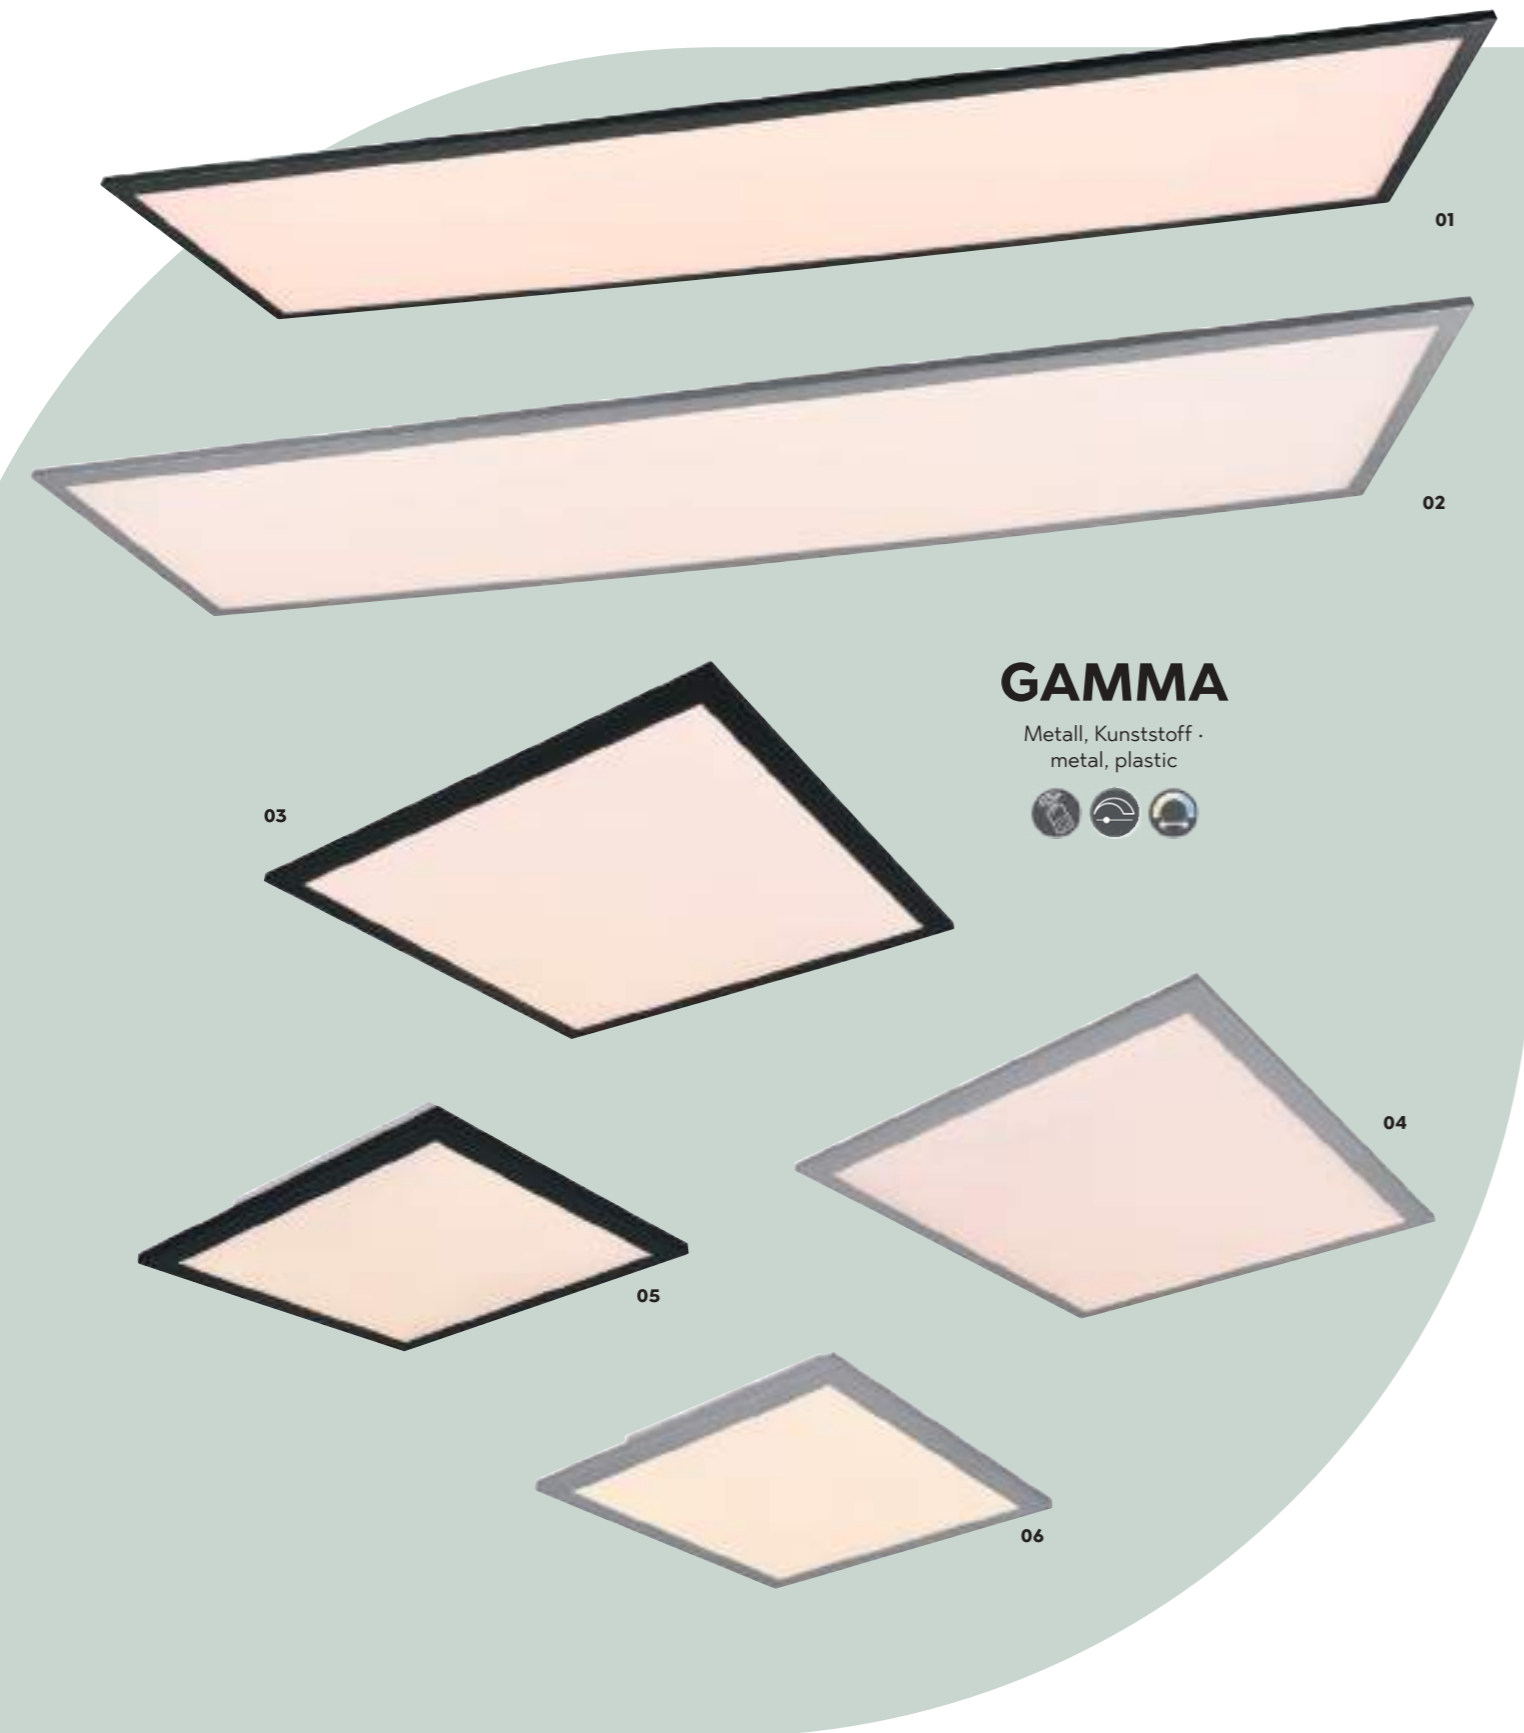

GAMMA

Metall, Kunststoff ·
metal, plastic

01 R62861232 Schwarz matt · black mat

02 R62861287 Titanfarbig · titan
↓ 5 cm ↔ 119,5 cm ↗ 29,5 cm
incl. 1 x SMD - LED
33,5 W · 4.200 lm · 2.700 - 6.500 K

03 R62864532 Schwarz matt · black mat

04 R62864587 Titanfarbig · titan
↓ 5 cm ↔ 45 cm ↗ 45 cm
incl. 1 x SMD - LED
18 W · 2.300 lm · 2.700 - 6.500 K

05 R62863032 Schwarz matt · black mat

06 R62863087 Titanfarbig · titan
↓ 5 cm ↔ 29,5 cm ↗ 29,5 cm
incl. 1 x SMD - LED
13,5 W · 1.600 lm · 2.700 - 6.500 K