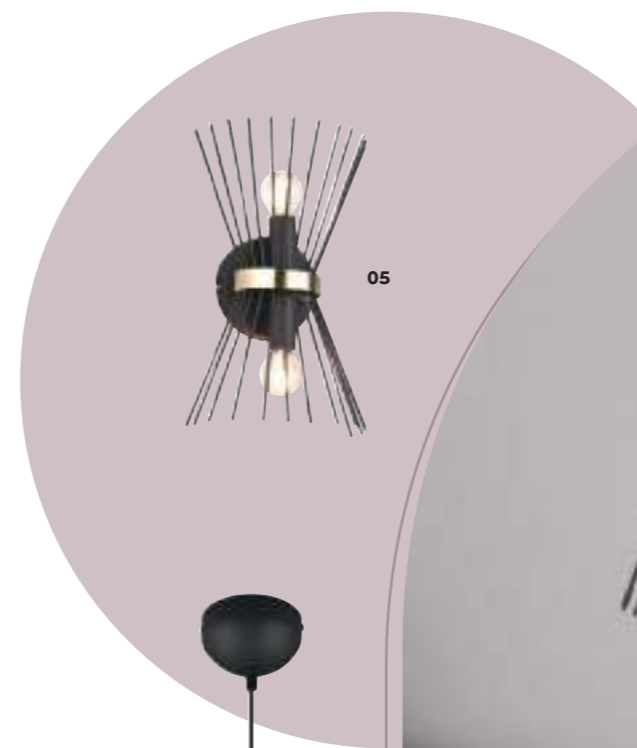

## CHAPEAU

Metall · metal

**01 R61451032** Schwarz matt · black mat

**02 R61451031** Weiß matt · white mat  
 ↓ 15,4 cm Ø 60 cm  
 excl. 1 x E27 · max. 40 W

**03 R31451032** Schwarz matt · black mat

**04 R31451031** Weiß matt · white mat  
 ↓ 150 cm Ø 60 cm  
 excl. 1 x E27 · max. 40 W