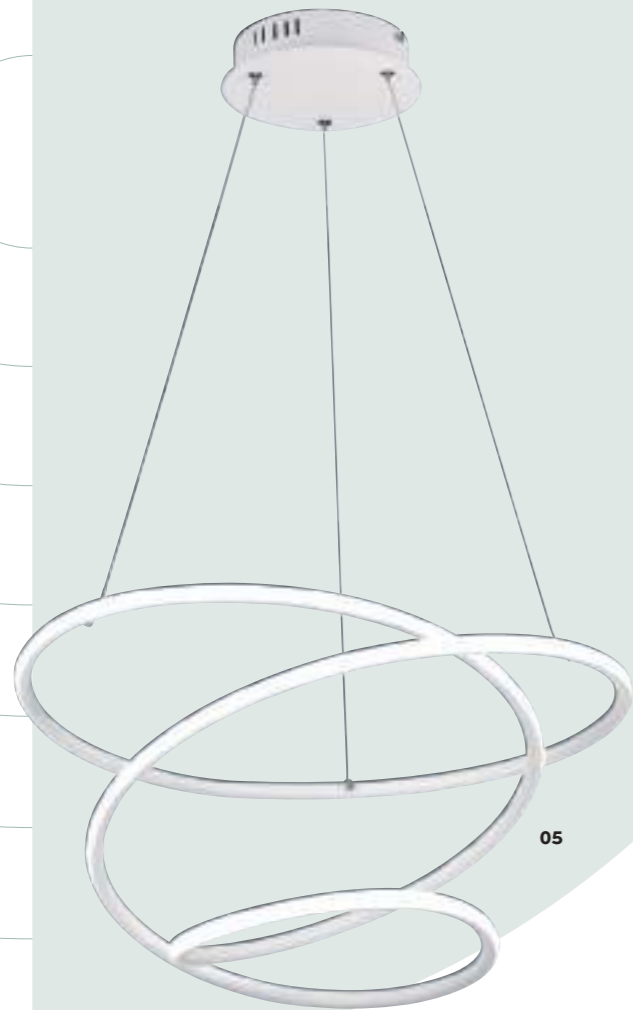

05

03

04

BOLOGNA

Metall · metal

01 **R67051131** Weiß matt · white mat

02 **R67051106** Chrom · chrome
↓ 28 cm ↔ 50 cm ↗ 48 cm
incl. 1 x SMD - LED
36 W · 5.100 lm · 4.000 K

03 **R27051131** Weiß matt · white mat

04 **R27051106** Chrom · chrome
↓ 26 cm ↔ 15 cm ↗ 15 cm
incl. 1 x SMD - LED
11,5 W · 1.300 lm · 4.000 K

05 **R37051131** Weiß matt · white mat

06 **R37051106** Chrom · chrome
↓ 150 cm Ø 50 cm
incl. 1 x SMD - LED
36 W · 5.100 lm · 4.000 K