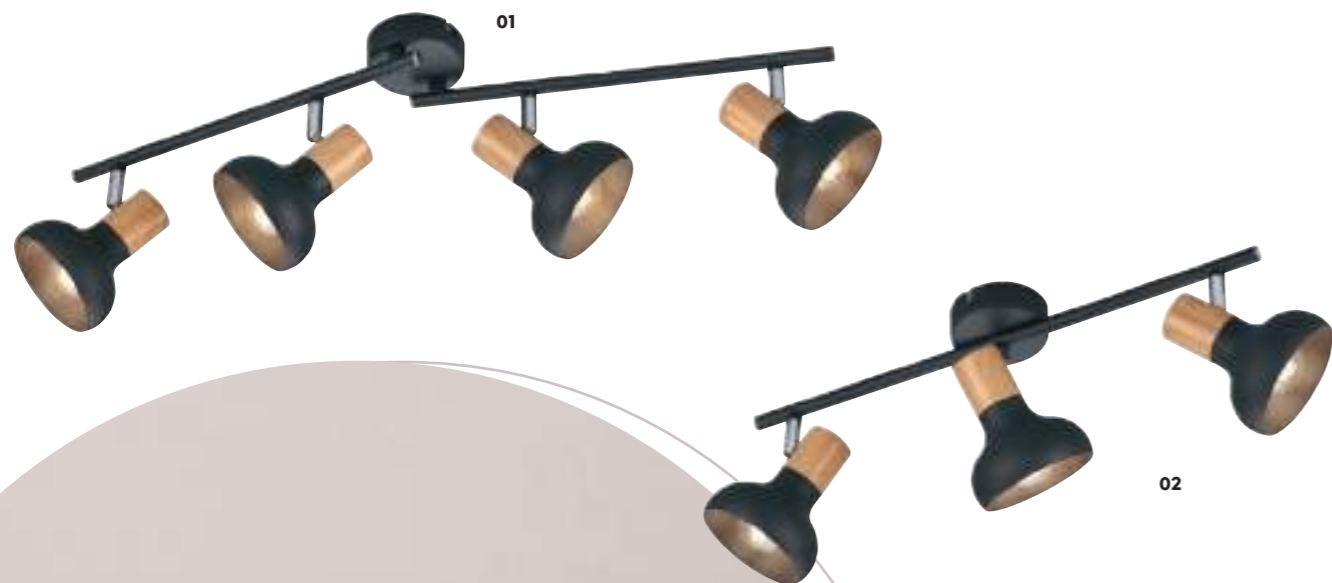

## ARDON

Metall, Schwarz-Gold ·  
metal, black-gold

06

07

07

**05 R81382080**  
↓ 16 cm ↔ 29,5 cm ↗ 11 cm  
excl. 2 x E14 · max. 10 W

**06 R81383080**  
↓ 16 cm ↔ 43 cm ↗ 11 cm  
excl. 3 x E14 · max. 10 W

**07 R81381080**  
↓ 16 cm ↗ 11 cm ∅ 9 cm  
excl. 1 x E14 · max. 10 W