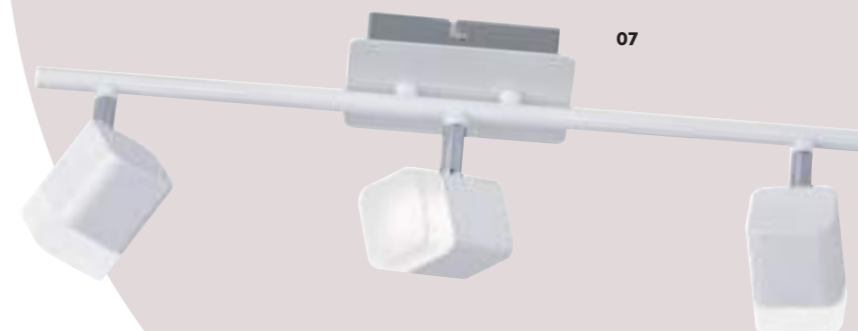

01

ROUBAIX

Metall, Acryl · metal, acryl

02

03

04

01 R82151107 Nickel matt · nickel mat
↓ 11,5 cm ↔ 10 cm ↗ 10 cm
incl. 1 x SMD - LED
3,5 W · 400 lm · 3.000 K

02 R82153107 Nickel matt · nickel mat
↓ 14,5 cm ↔ 48 cm ↗ 9 cm
incl. 3 x SMD - LED
3,5 W · 400 lm · 3.000 K

03 R82152107 Nickel matt · nickel mat
↓ 14,5 cm ↔ 34 cm ↗ 9 cm
incl. 2 x SMD - LED
3,5 W · 400 lm · 3.000 K

04 R82154107 Nickel matt · nickel mat
↓ 14,5 cm ↔ 78 cm ↗ 9 cm
incl. 4 x SMD - LED
3,5 W · 400 lm · 3.000 K

05

06

07

08

05 R82154131 Weiß matt · white mat
↓ 14,5 cm ↔ 78 cm ↗ 9 cm
incl. 4 x SMD - LED
3,5 W · 400 lm · 3.000 K

06 R82151131 Weiß matt · white mat
↓ 11,5 cm ↔ 10 cm ↗ 10 cm
incl. 1 x SMD - LED
3,5 W · 400 lm · 3.000 K

07 R82153131 Weiß matt · white mat
↓ 14,5 cm ↔ 48 cm ↗ 9 cm
incl. 3 x SMD - LED
3,5 W · 400 lm · 3.000 K

08 R82152131 Weiß matt · white mat
↓ 14,5 cm ↔ 34 cm ↗ 9 cm
incl. 2 x SMD - LED
3,5 W · 400 lm · 3.000 K