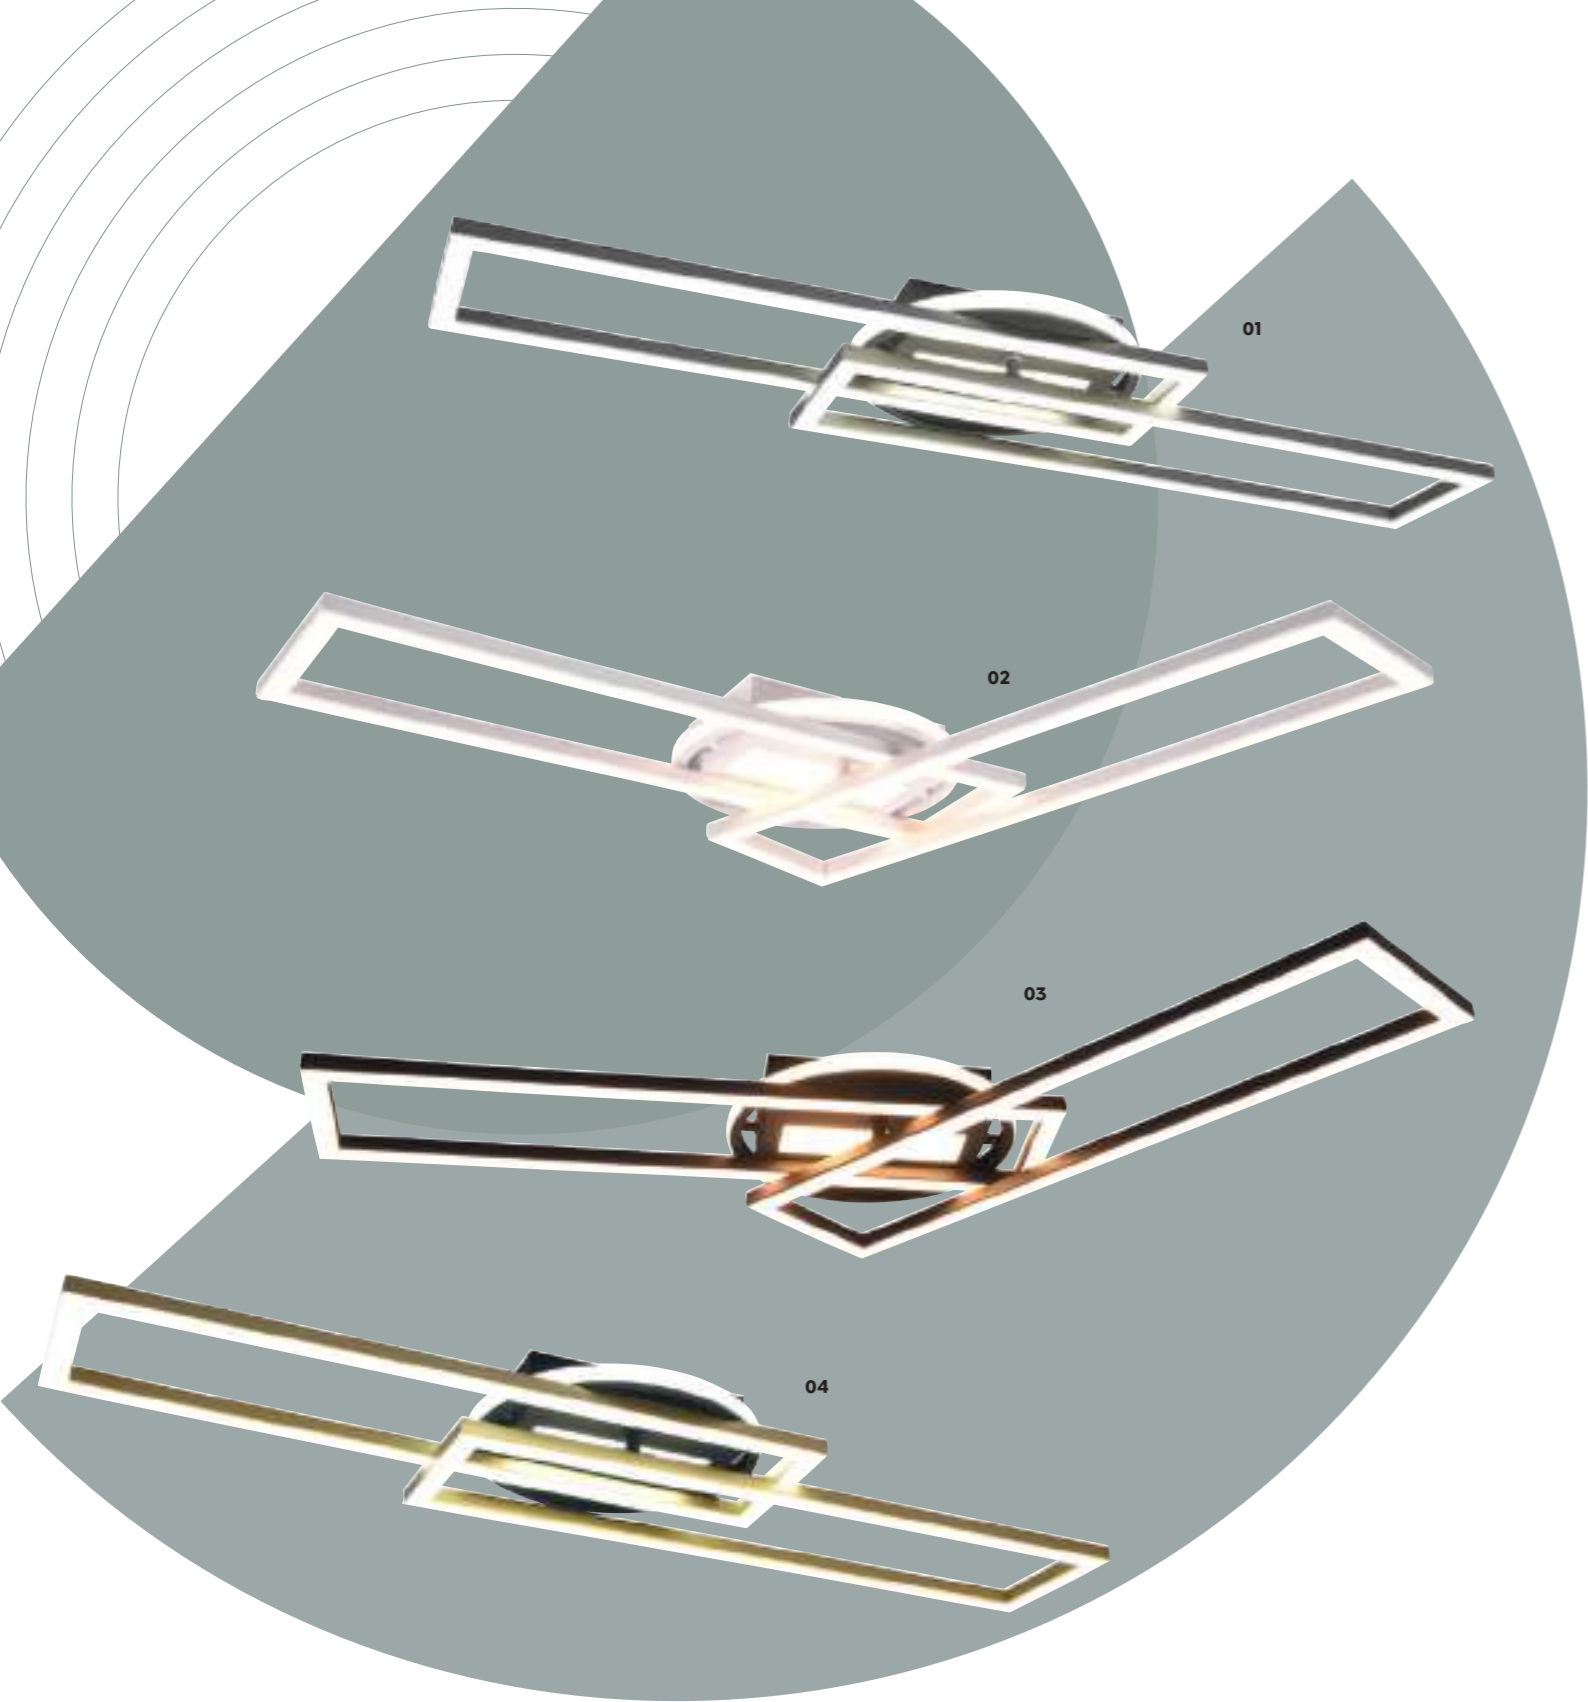

TWISTER

Metall · metal

Schwenkbar

- **01 R67183107** Nickel matt · nickel mat
- **02 R67183131** Weiß matt · white mat
- **03 R67183132** Schwarz matt · black mat
- **04 R67183108** Messing matt · brass mat
- **05 R67183165** Coffee · coffee
  ∅ 8,5 cm ⇔ 90,5 cm ∇ 24,5 cm
  incl. 1 x SMD - LED
  30 W · 4.500 lm · 2.700 - 6.000 K