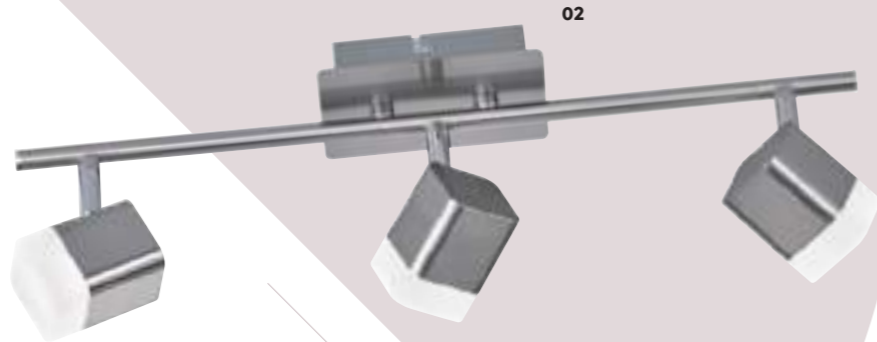

01

ROUBAIX

Metall, Acryl · metal, acryl

02

03

04

01 R82151107 Nickel matt · nickel mat
↓ 11,5 cm ↔ 10 cm ↗ 10 cm
incl. 1 x SMD - LED
3,5 W · 400 lm · 3.000 K

02 R82153107 Nickel matt · nickel mat
↓ 14,5 cm ↔ 48 cm ↗ 9 cm
incl. 3 x SMD - LED
3,5 W · 400 lm · 3.000 K

03 R82152107 Nickel matt · nickel mat
↓ 14,5 cm ↔ 34 cm ↗ 9 cm
incl. 2 x SMD - LED
3,5 W · 400 lm · 3.000 K

04 R82154107 Nickel matt · nickel mat
↓ 14,5 cm ↔ 78 cm ↗ 9 cm
incl. 4 x SMD - LED
3,5 W · 400 lm · 3.000 K

05

06

07

08

05 R82154131 Weiß matt · white mat
↓ 14,5 cm ↔ 78 cm ↗ 9 cm
incl. 4 x SMD - LED
3,5 W · 400 lm · 3.000 K

06 R82151131 Weiß matt · white mat
↓ 11,5 cm ↔ 10 cm ↗ 10 cm
incl. 1 x SMD - LED
3,5 W · 400 lm · 3.000 K

07 R82153131 Weiß matt · white mat
↓ 14,5 cm ↔ 48 cm ↗ 9 cm
incl. 3 x SMD - LED
3,5 W · 400 lm · 3.000 K

08 R82152131 Weiß matt · white mat
↓ 14,5 cm ↔ 34 cm ↗ 9 cm
incl. 2 x SMD - LED
3,5 W · 400 lm · 3.000 K