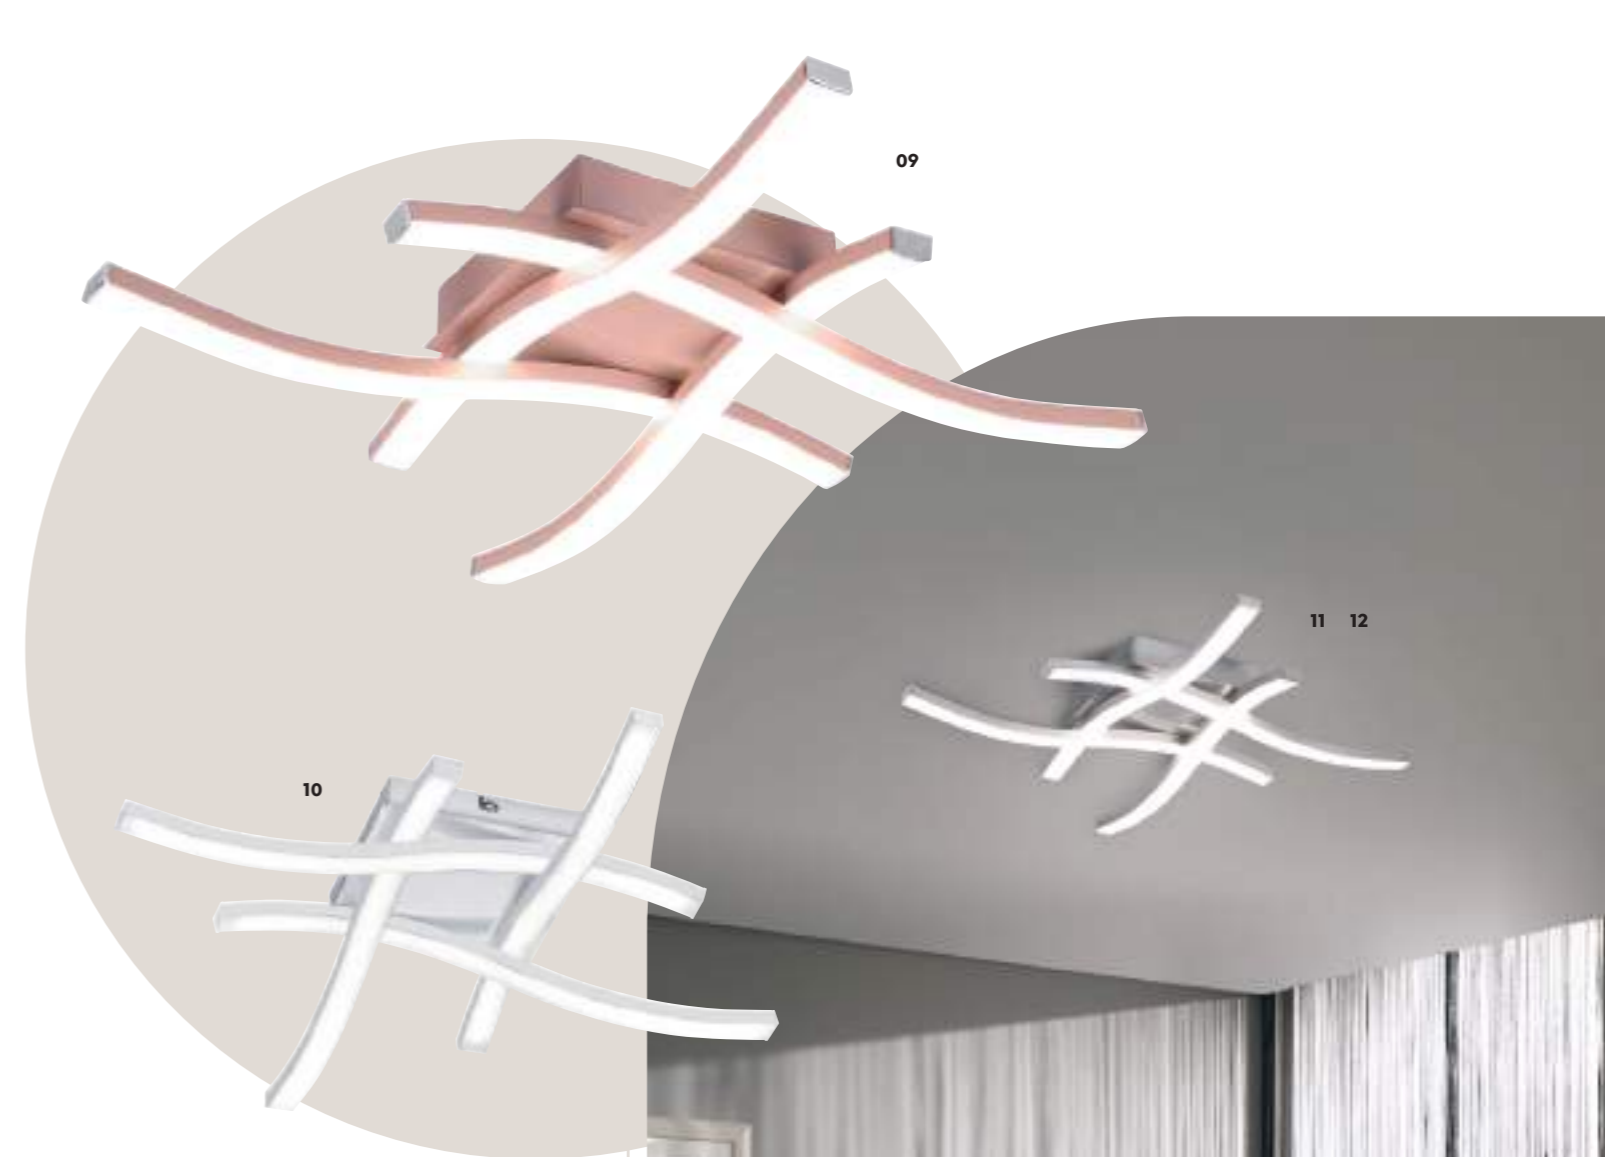

- 09 R62473135** Holznachbildung ·  
 wood imitation  
 ↓ 7 cm ↔ 56 cm ↗ 12 cm  
 incl. 3 x SMD - LED  
 5 W · 500 lm · 3.000 K