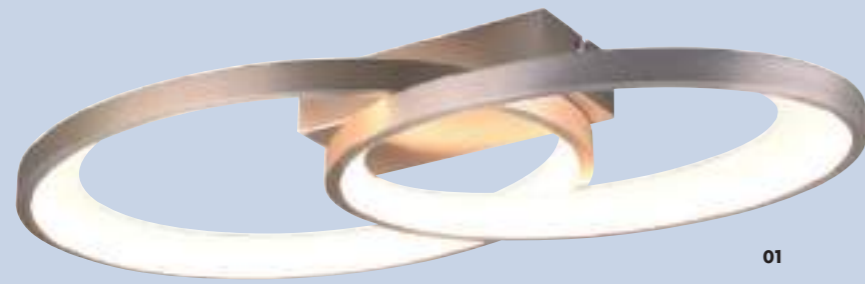

01

MALAGA

Metall · metal