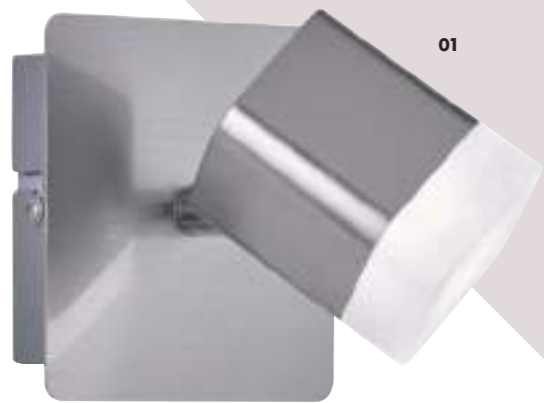

**03 R82139106**  
 ↓ 13 cm Ø 25 cm  
 incl. 3 x SMD - LED  
 3,5 W · 400 lm · 3.000 K

**04 R82132106**  
 ↓ 13 cm ↔ 30 cm ↗ 8,8 cm  
 incl. 2 x SMD - LED  
 3,5 W · 400 lm · 3.000 K

05

**05 R62135106**  
 ↓ 17 cm ↔ 54 cm ↗ 20 cm  
 incl. 5 x SMD - LED  
 3,5 W · 400 lm · 3.000 K