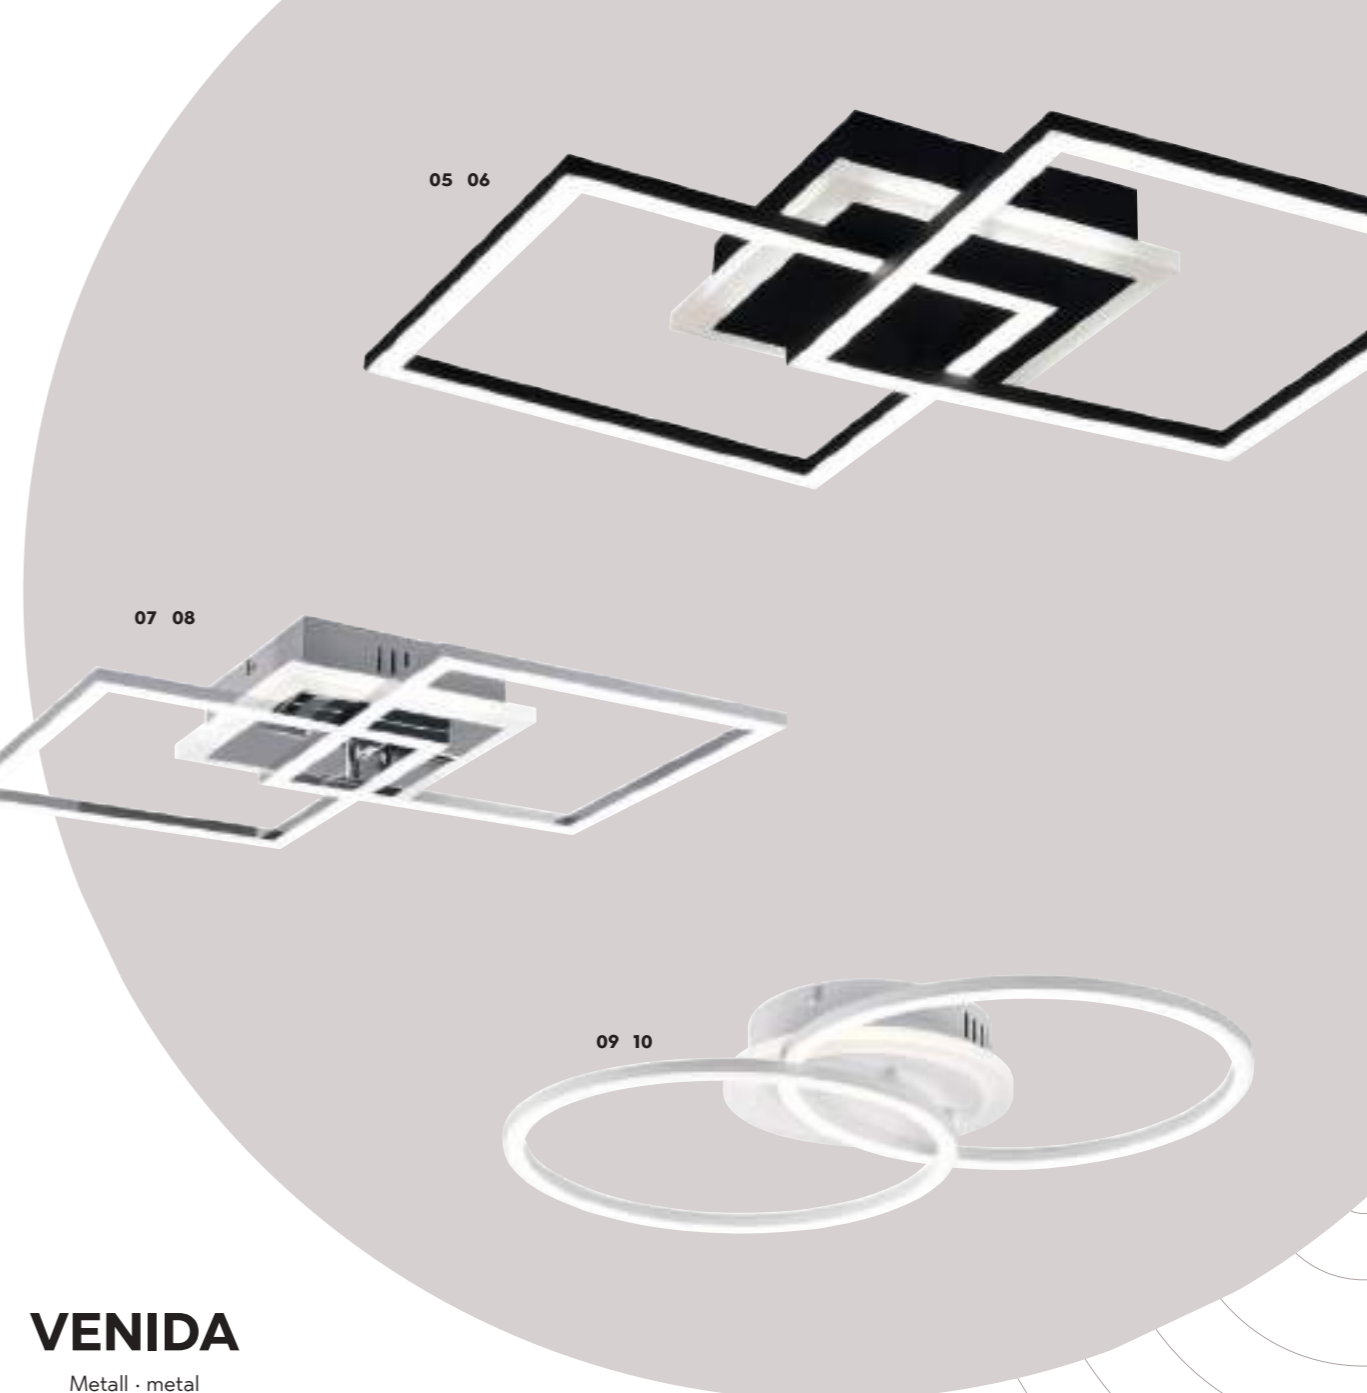

05 06

VENIDA

Metall · metal