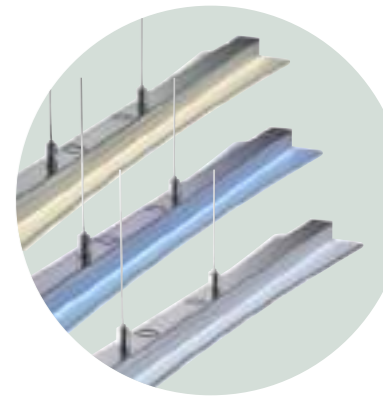

04

1. 03 **R32421107** Nickel matt · nickel mat
   04 **R32421132** Schwarz matt · black mat
   ↓ 150 cm ↔ 100 cm ↗ 12 cm
   incl. 1 x SMD - LED 18 W · 1.980 lm · 3.000 +
   4.000 + 5.000 + 6.500 K