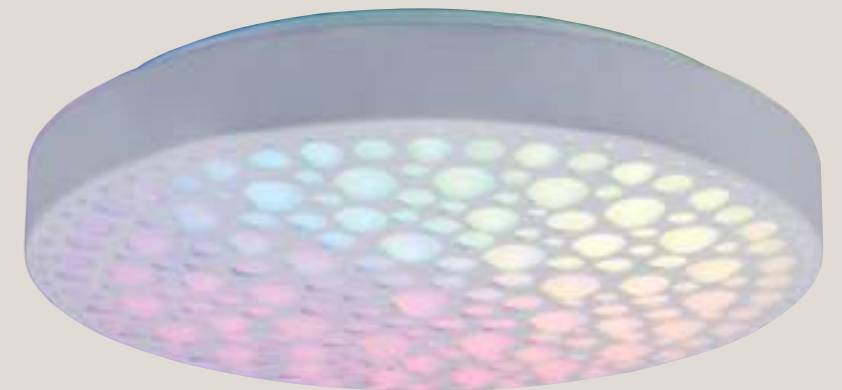

HIKO

Metall, Schwarz matt, Kunststoff, Weiß ·
metal, black mat, plastic, white

01

ARCO

Kunststoff, Schwarz matt · plastic, black mat

02

TIGER

Kunststoff, Weiß matt · plastic, white mat

03

01 R64282132
↓ 7,5 cm ∅ 39 cm
incl. 1 x SMD - LED
18 W · 2.000 lm · 2.700 - 6.000 K
incl. 1 x SMD - LED 3 W

02 R65091032
↓ 8 cm ∅ 49 cm
incl. 1 x SMD - LED
22 W · 2.500 lm · 2.700 - 6.000 K

03 R67131100
↓ 7 cm ∅ 38 cm
incl. 1 x SMD - LED
22 W · 2.500 lm · 2.700 - 6.000 K

CHIZU

Kunststoff · plastic

04

05

06

07

04 R67161132 Schwarz matt · black mat
↓ 7,5 cm ∅ 28,5 cm
incl. 1 x SMD - LED
11 W · 1.200 lm · 4.000 K

05 R67161131 Weiß matt · white mat
↓ 9 cm ∅ 40,5 cm
incl. 1 x SMD - LED
22 W · 2.500 lm · 2.700 - 6.000 K

07 R67162832 Schwarz matt · black mat
↓ 7,5 cm ∅ 28,5 cm
incl. 1 x SMD - LED
11 W · 1.200 lm · 3.000 K