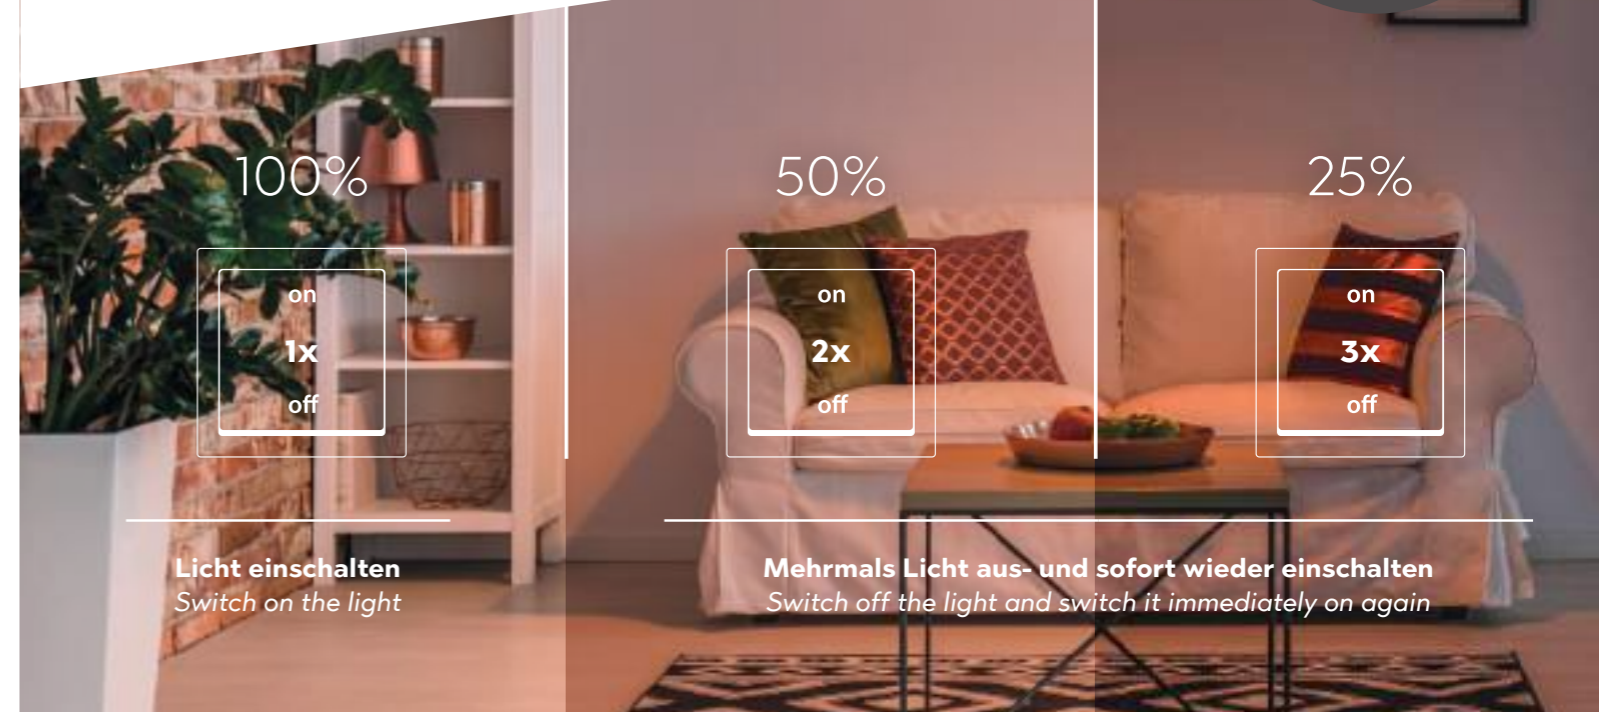

Licht einschalten  
Switch on the lightMehrere Male Licht aus- und sofort wieder einschalten  
Switch off the light and switch it immediately on again**Diese Wandleuchte ist sowohl für den Festanschluss, als auch für den Betrieb mit Steckerzuleitung geeignet.**