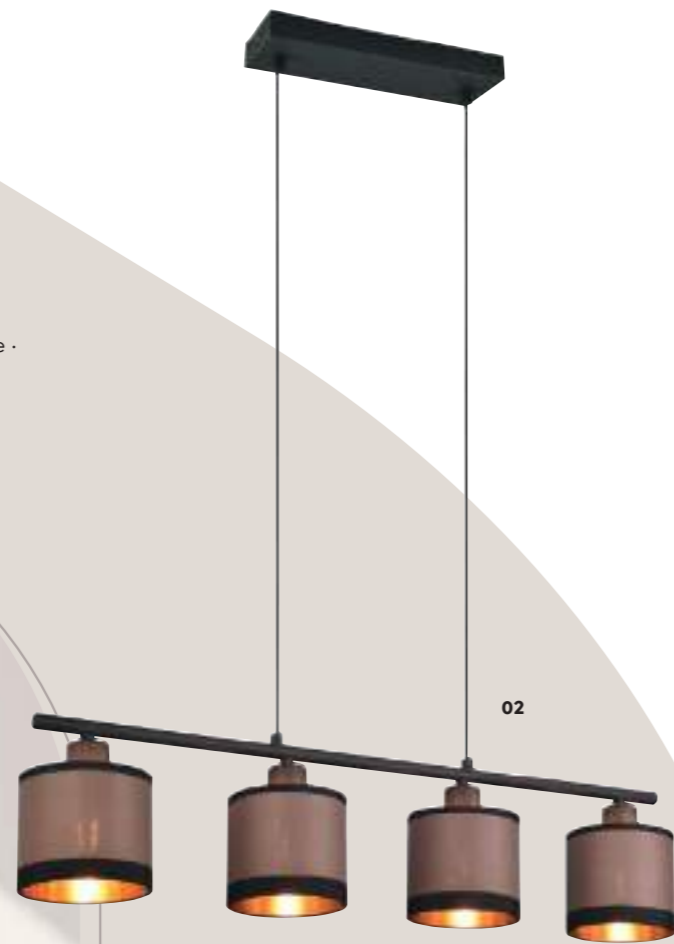

DAVOS

Metall, Schwarz matt, Stoff, Taupe ·
metal, black mat, fabric, taupe

01

02

03

04

05

06

07

01 R41553041
↓ 185 cm ∅ 12 cm ↗ 80 cm
excl. 3 x E14 · max. 28 W

02 R31554041
↓ 150 cm ↔ 75 cm ↗ 12 cm ∅ 12 cm
excl. 4 x E14 · max. 10 W

03 R59551041
↓ 22,5 cm ∅ 12 cm
excl. 1 x E14 · max. 10 W

04 R61552041
↓ 22 cm ∅ 30 cm
excl. 2 x E14 · max. 28 W

05 R81552041
↓ 21,5 cm ↔ 38 cm ↗ 16,5 cm ∅ 12 cm
excl. 2 x E14 · max. 10 W

06 R81551741
↓ 21 cm ↔ 12 cm ∅ 12 cm ↗ 16,5 cm
excl. 1 x E14 · max. 10 W

07 R81553041
↓ 21,5 cm ↔ 60 cm ↗ 12 cm ∅ 16,5 cm
excl. 3 x E14 · max. 10 W