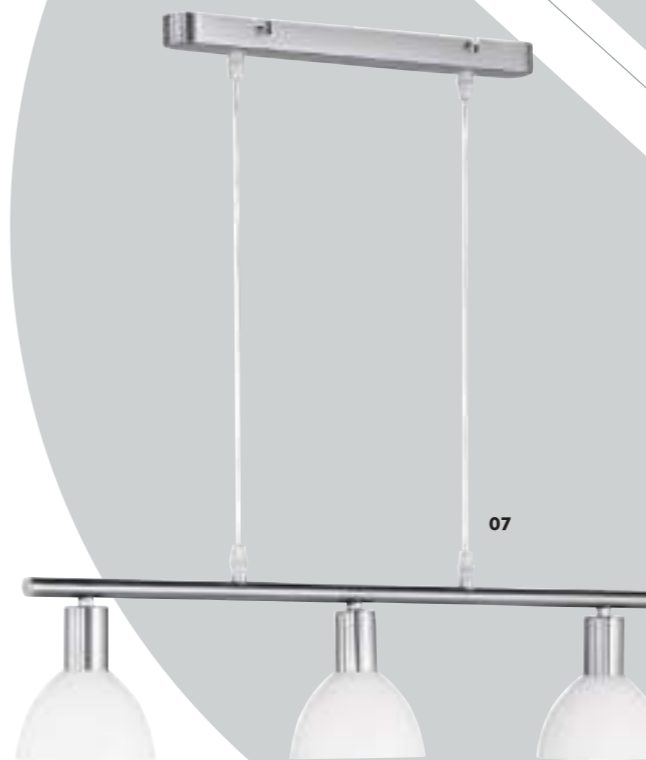

02

GABBIA

Metall, Schwarz matt, Glas, Weiß ·
metal, black mat, glass, white

01

03

01 R30401032
↓ 150 cm ↔ 20 cm ↗ 20 cm
excl. 1 x E27 · max. 40 W

02 R30404032
↓ 150 cm ↔ 100 cm ↗ 20 cm
excl. 4 x E14 · max. 40 W

03 R50401032
↓ 17,5 cm ↔ 14,5 cm ↗ 14,5 cm
excl. 1 x G9 · max. 28 W

MOON

Metall, Nickel matt, Glas, Weiß ·
metal, nickel mat, glass, white

04

05

07

06

DALLAS

Metall, Nickel matt, Glas, Weiß ·
metal, nickel mat, glass, white

04 R30152507
↓ 150 cm ∅ 25 cm
excl. 1 x E27 · max. 60 W

05 R30153007
↓ 150 cm ∅ 30 cm
excl. 1 x E27 · max. 60 W

06 R32171007
↓ 157 cm ∅ 20 cm
excl. 1 x E27 · max. 60 W

07 R335110307
↓ 120 cm ↔ 61 cm ↗ 11 cm
excl. 3 x E14 · max. 40 W