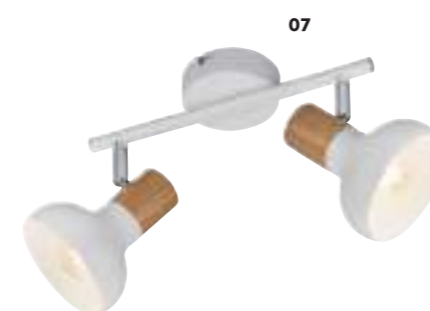

## ARDON

Metall, Schwarz-Gold ·  
metal, black-gold

06

07

07

**05 R81382080**  
↓ 16 cm ↔ 29,5 cm ↗ 11 cm  
excl. 2 x E14 · max. 10 W

**06 R81383080**  
↓ 16 cm ↔ 43 cm ↗ 11 cm  
excl. 3 x E14 · max. 10 W

**07 R81381080**  
↓ 16 cm ↗ 11 cm ∅ 9 cm  
excl. 1 x E14 · max. 10 W