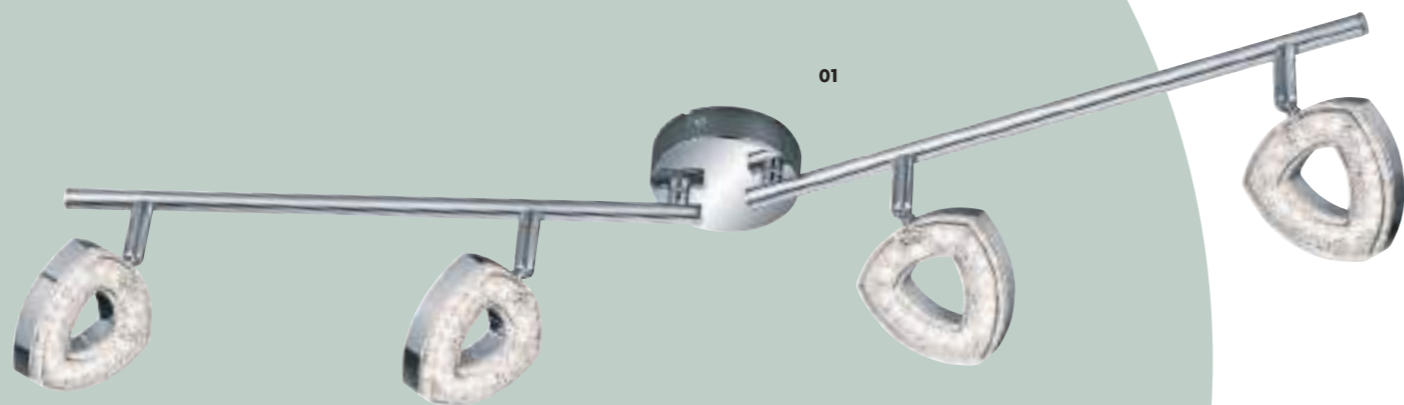

01

TOURS

Metall, Chrom · metal, chrome