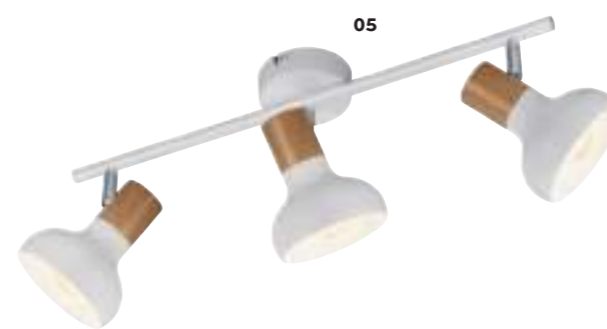

## ARDON

Metall, Schwarz-Gold ·  
metal, black-gold

06

07

07

**05 R81382080**  
↓ 16 cm ↔ 29,5 cm ↗ 11 cm  
excl. 2 x E14 · max. 10 W

**06 R81383080**  
↓ 16 cm ↔ 43 cm ↗ 11 cm  
excl. 3 x E14 · max. 10 W

**07 R81381080**  
↓ 16 cm ↗ 11 cm ∅ 9 cm  
excl. 1 x E14 · max. 10 W