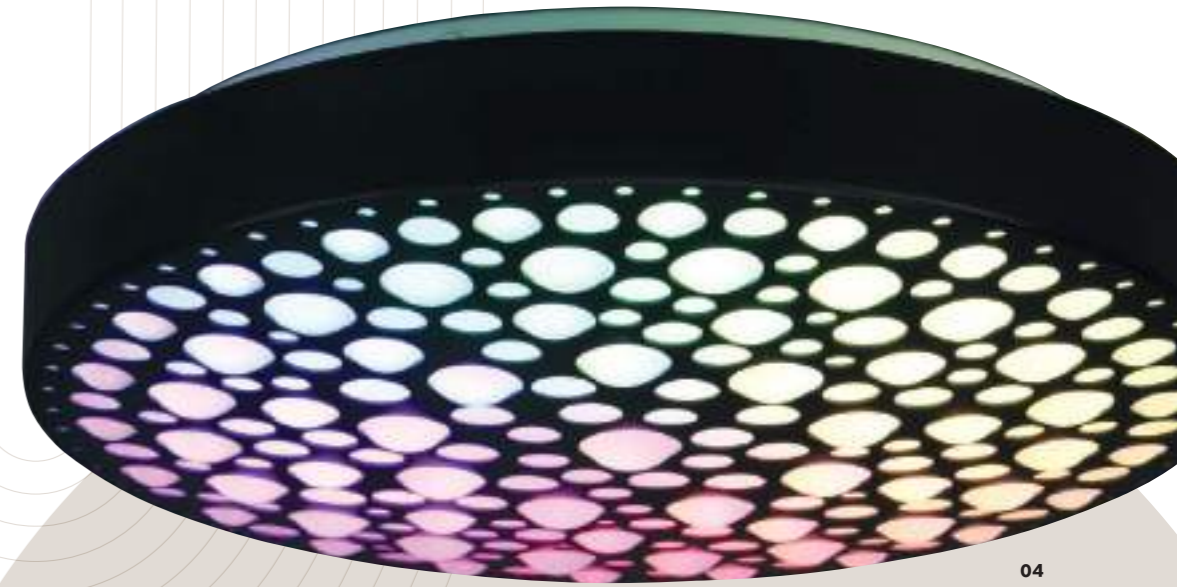

CHIZU

Kunststoff · plastic

04