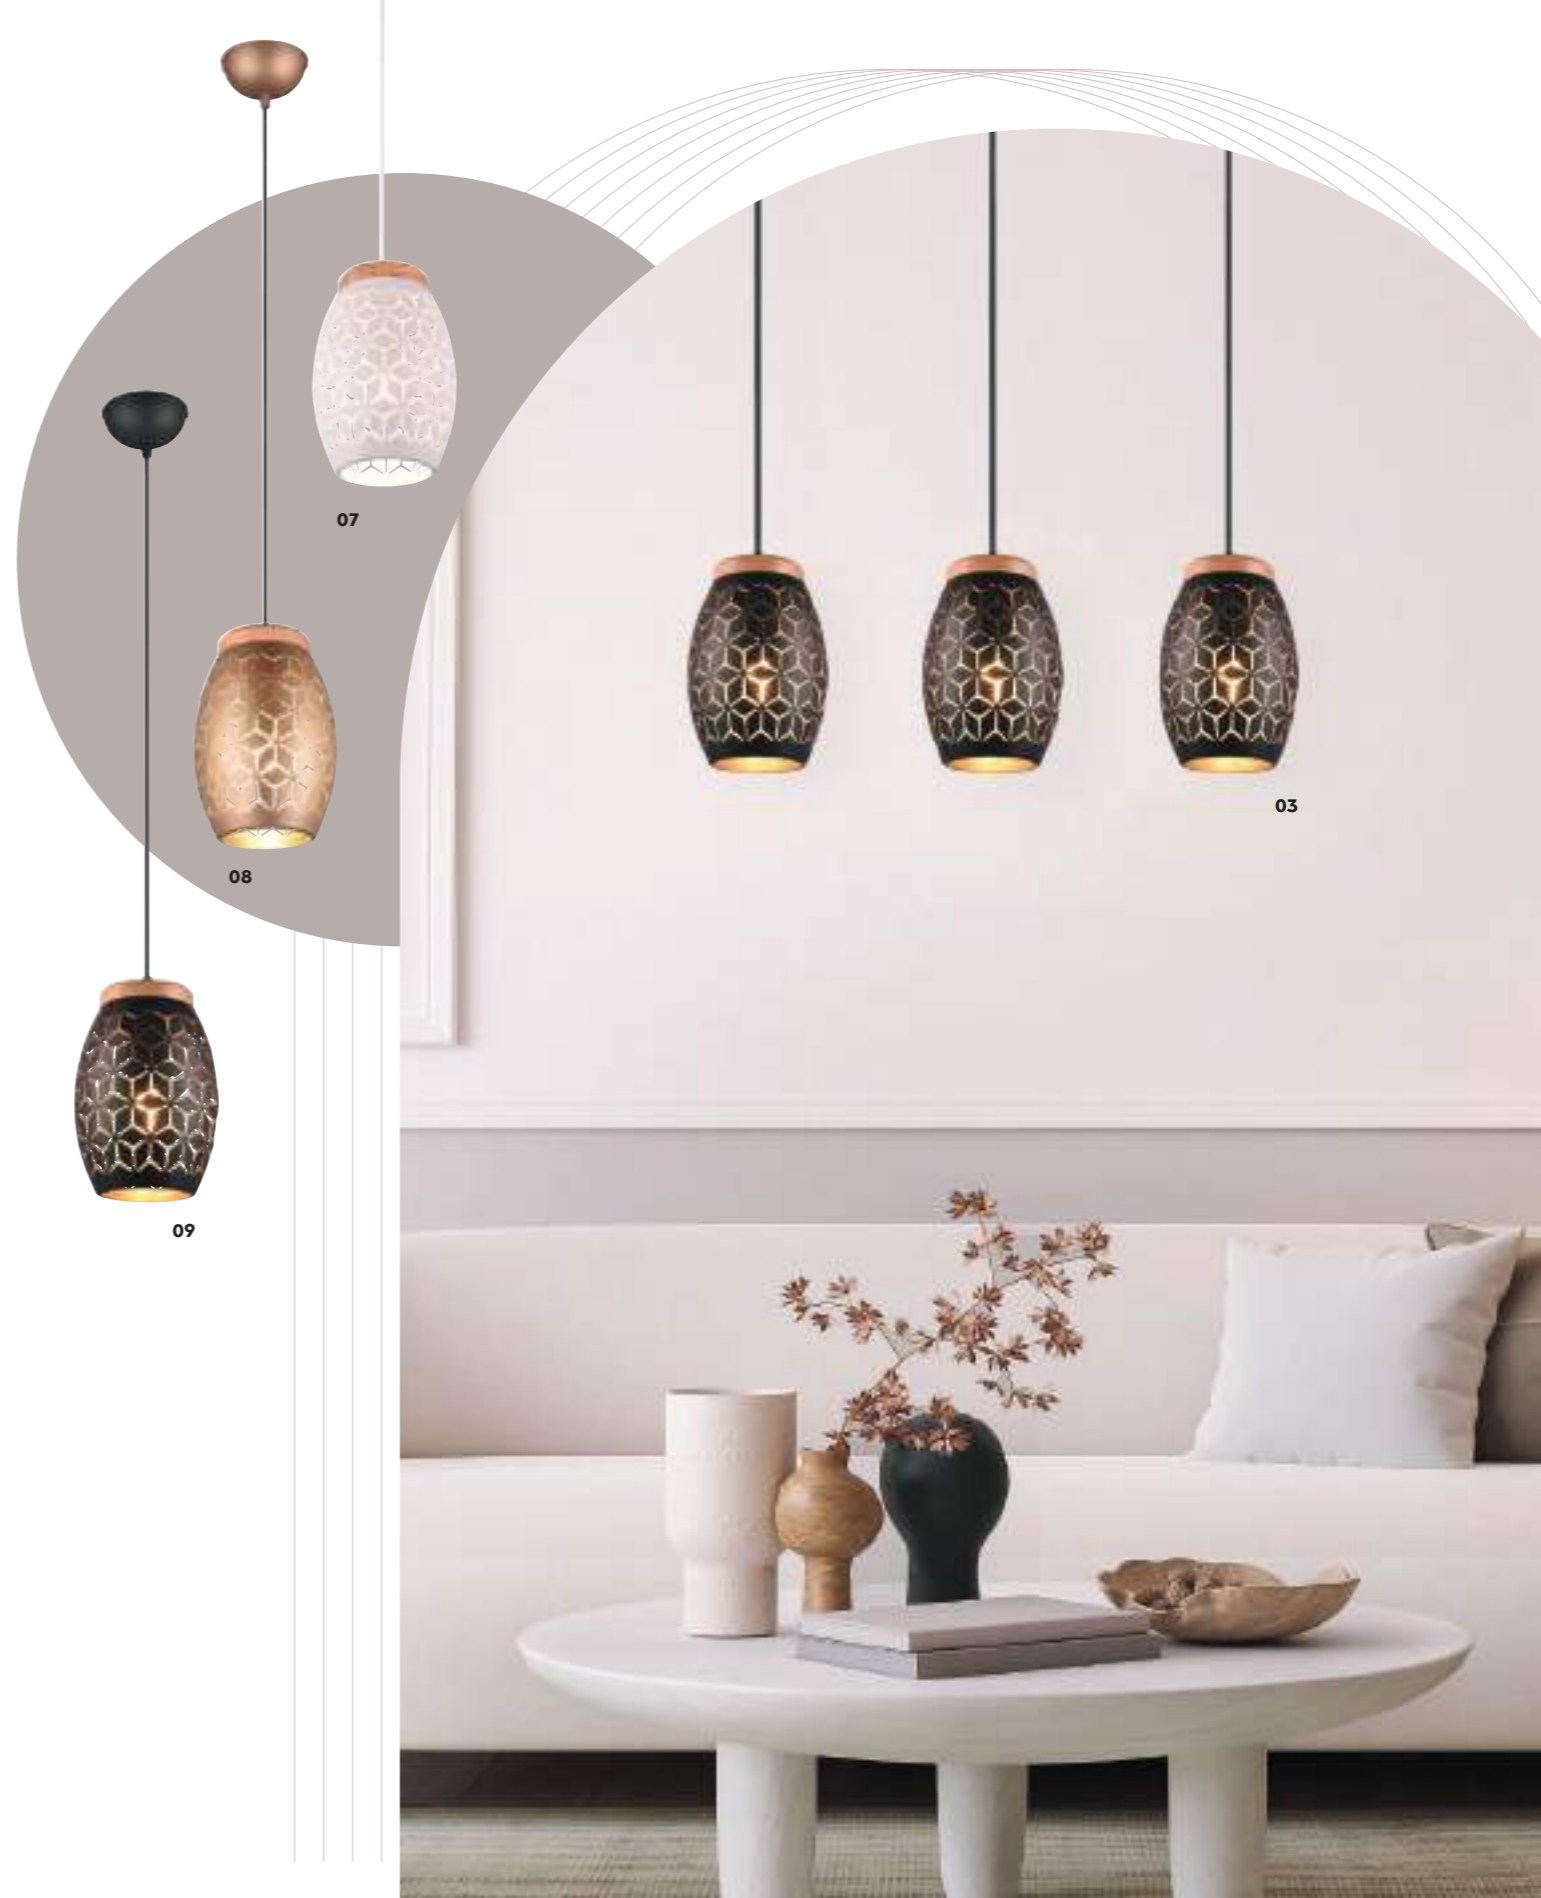

- 07 **R31571031** Weiß matt · white mat
- 08 **R31571065** Coffee · coffee
- 09 **R31571080** Schwarz-Gold · black-gold
  ↓ 150 cm ∅ 15 cm
  excl. 1 x E27 · max. 28 W