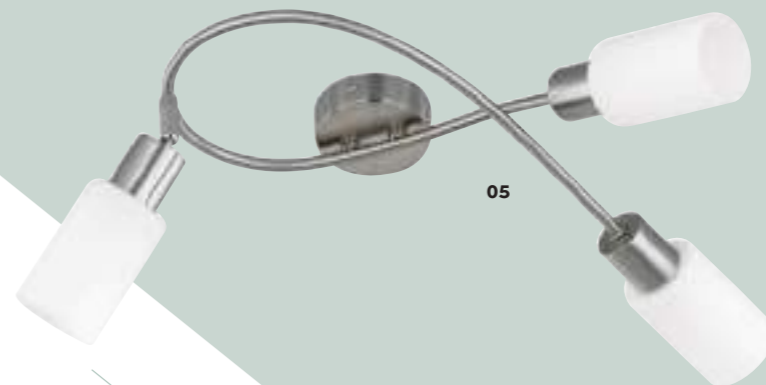

01

02

03

BREST

Metall, Chrom, Glas, Rauchfarbig ·
metal, chrome, glass, smoke

04

01 R80593006
↓ 20,5 cm ↔ 58 cm ↗ 9 cm
excl. 3 x E14 · max. 15 W

02 R80592006
↓ 20,5 cm ↔ 40 cm ↗ 9 cm
excl. 2 x E14 · max. 15 W

03 R80591006
↓ 18 cm ↔ 12 cm ↗ 18 cm
excl. 1 x E14 · max. 15 W

04 R80594006
↓ 20,5 cm ↔ 85 cm ↗ 9 cm
excl. 4 x E14 · max. 28 W

05

07

06

MARS

Metall, Nickel matt, Glas, Weiß ·
metal, nickel mat, glass, white

08

05 R80013907
↓ 22 cm ↔ 45 cm ↗ 31,5 cm
excl. 3 x E14 · max. 40 W

06 R80012007
↓ 21 cm ↔ 25 cm ↗ 8 cm
excl. 2 x E14 · max. 40 W

07 R80011007
↓ 19,5 cm ↻ 8 cm
excl. 1 x E14 · max. 40 W

08 R80014007
↓ 21 cm ↔ 60 cm ↗ 8 cm
excl. 4 x E14 · max. 40 W