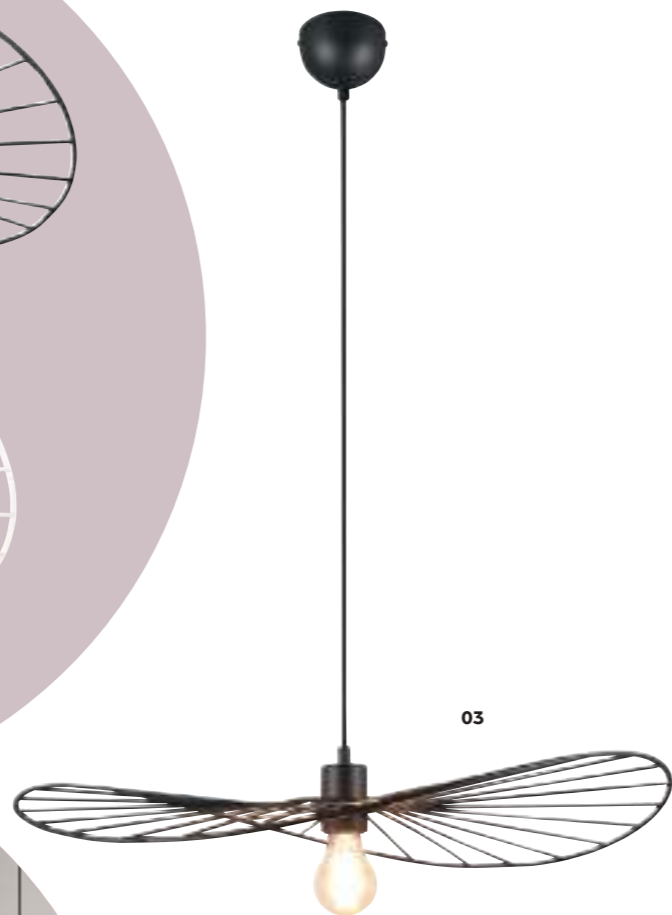

## CHAPEAU

Metall · metal

**01 R61451032** Schwarz matt · black mat

**02 R61451031** Weiß matt · white mat  
 ↓ 15,4 cm Ø 60 cm  
 excl. 1 x E27 · max. 40 W

**03 R31451032** Schwarz matt · black mat

**04 R31451031** Weiß matt · white mat  
 ↓ 150 cm Ø 60 cm  
 excl. 1 x E27 · max. 40 W