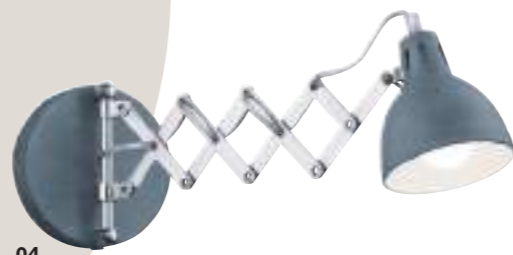

SCISSOR

Metall · metal

01 R30121002
↓ 127 cm ∅ 31 cm
excl. 1 x E27 · max. 60 W

02 R60121002
↓ 19 cm ∅ 31 cm
excl. 1 x E27 · max. 60 W

03 R20321031 Weiß matt · white mat
04 R20321078 Betonfarbig · concrete look
∅ 15 cm ∇ 53 cm
excl. 1 x E14 · max. 28 W