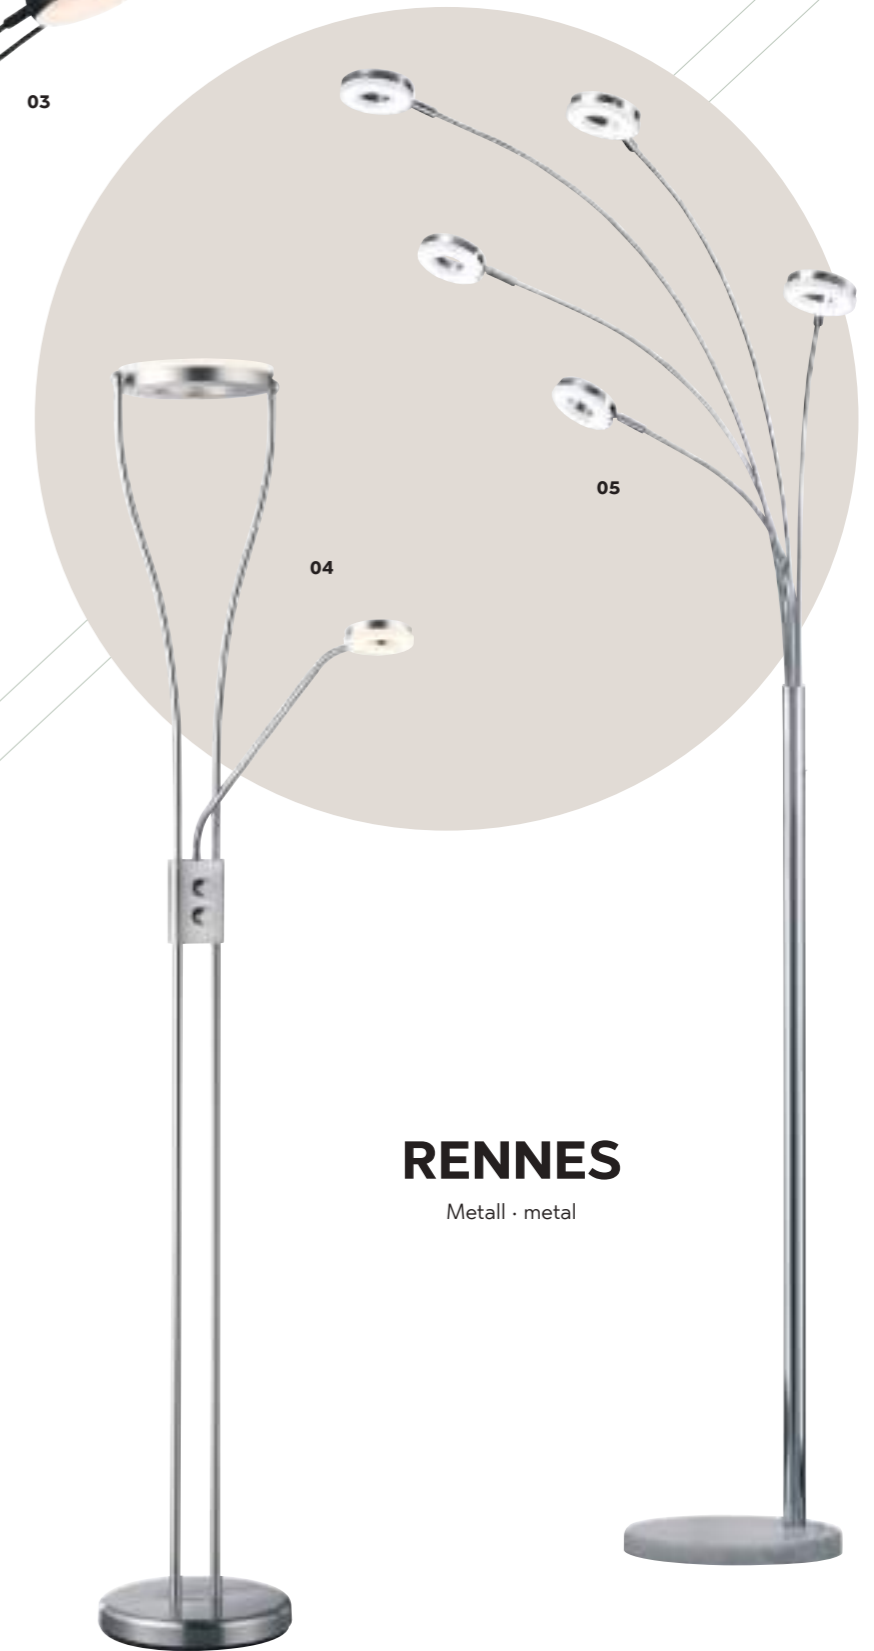

04

RENNES

Metall · metal

- 04 **R42412107** Nickel matt · nickel mat
  ↓ 180 cm ↔ 28 cm ↗ 50 cm
  incl. 1 x SMD - LED 18 W · 2.000 lm · 3.000 K
  incl. 1 x SMD - LED 4 W · 400 lm · 3.000 K

- 05 **R42415106** Chrom · chrome
  ↓ 190 cm ↔ 80 cm ↗ 90 cm
  incl. 5 x SMD - LED
  4 W · 400 lm · 3.000 K