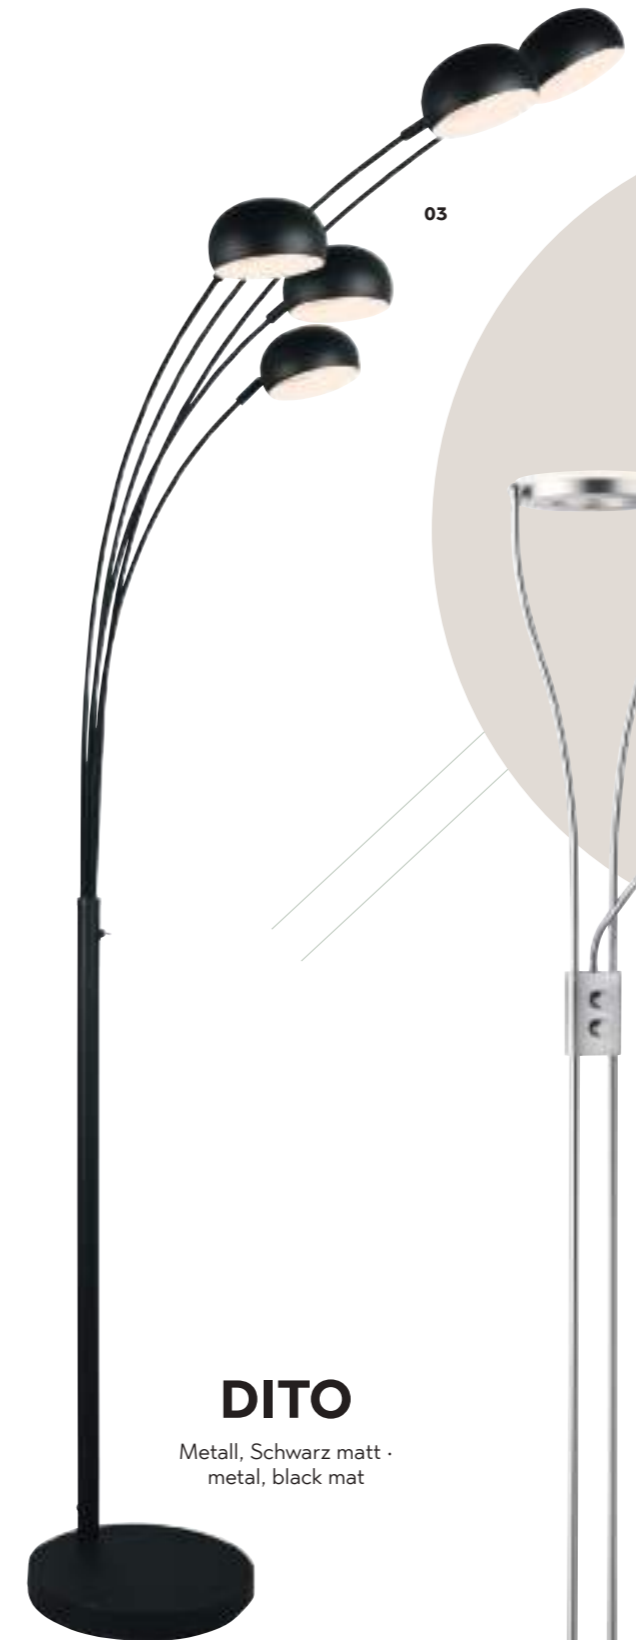

# REED

Metall · metal

01

02

- 01 **R41031532** Schwarz matt · black mat
- 02 **R41031507** Nickel matt · nickel mat  
↓ 195,5 cm ↔ 30,5 cm ↗ 85,7 cm  
incl. 5 x SMD - LED  
4 W · 350 lm · 3.000 K

03