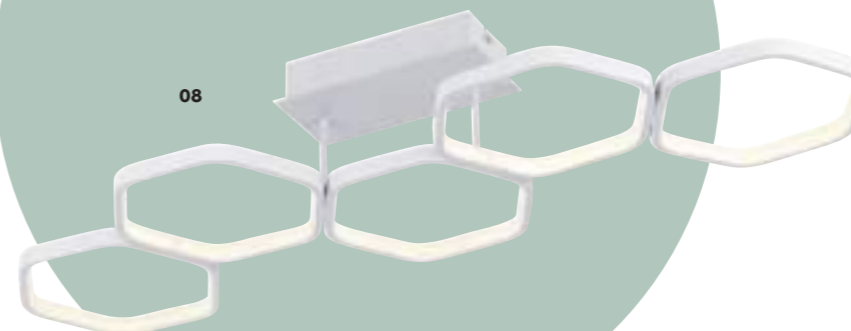

## VIGO

Metall · metal

08

07

- 04 **R67172131** Weiß matt · white mat
- 05 **R67172107** Nickel matt · nickel mat
- 06 **R67172132** Schwarz matt · black mat  
 ↓ 6 cm ↔ 60 cm ↗ 13 cm  
 incl. 1 x SMD - LED  
 22 W · 2.800 lm · 2.700 - 6.000 K
- 07 **R62055142** Anthrazit · anthracite
- 08 **R62055131** Weiß matt · white mat  
 ↓ 15 cm ↔ 90 cm ↗ 30 cm  
 incl. 1 x SMD - LED  
 24 W · 2.800 lm · 3.000 K