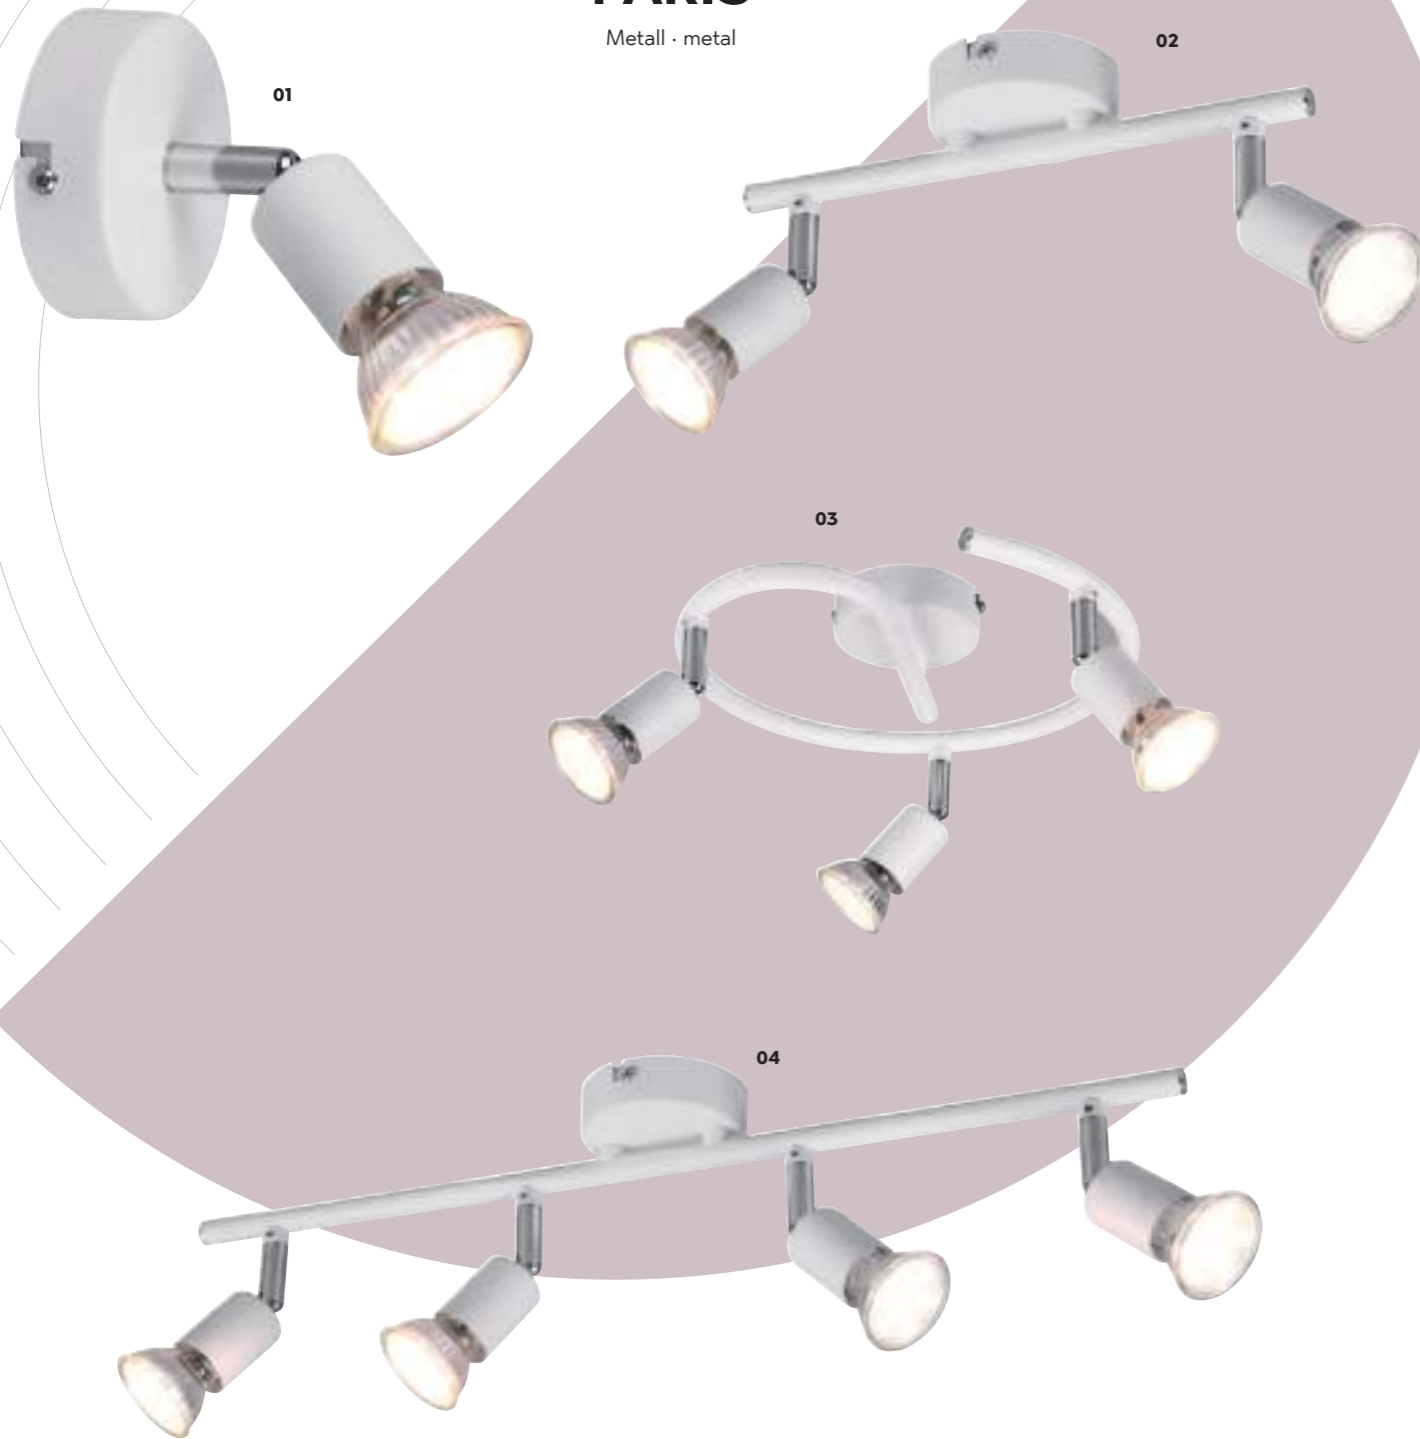

PARIS

Metall · metal