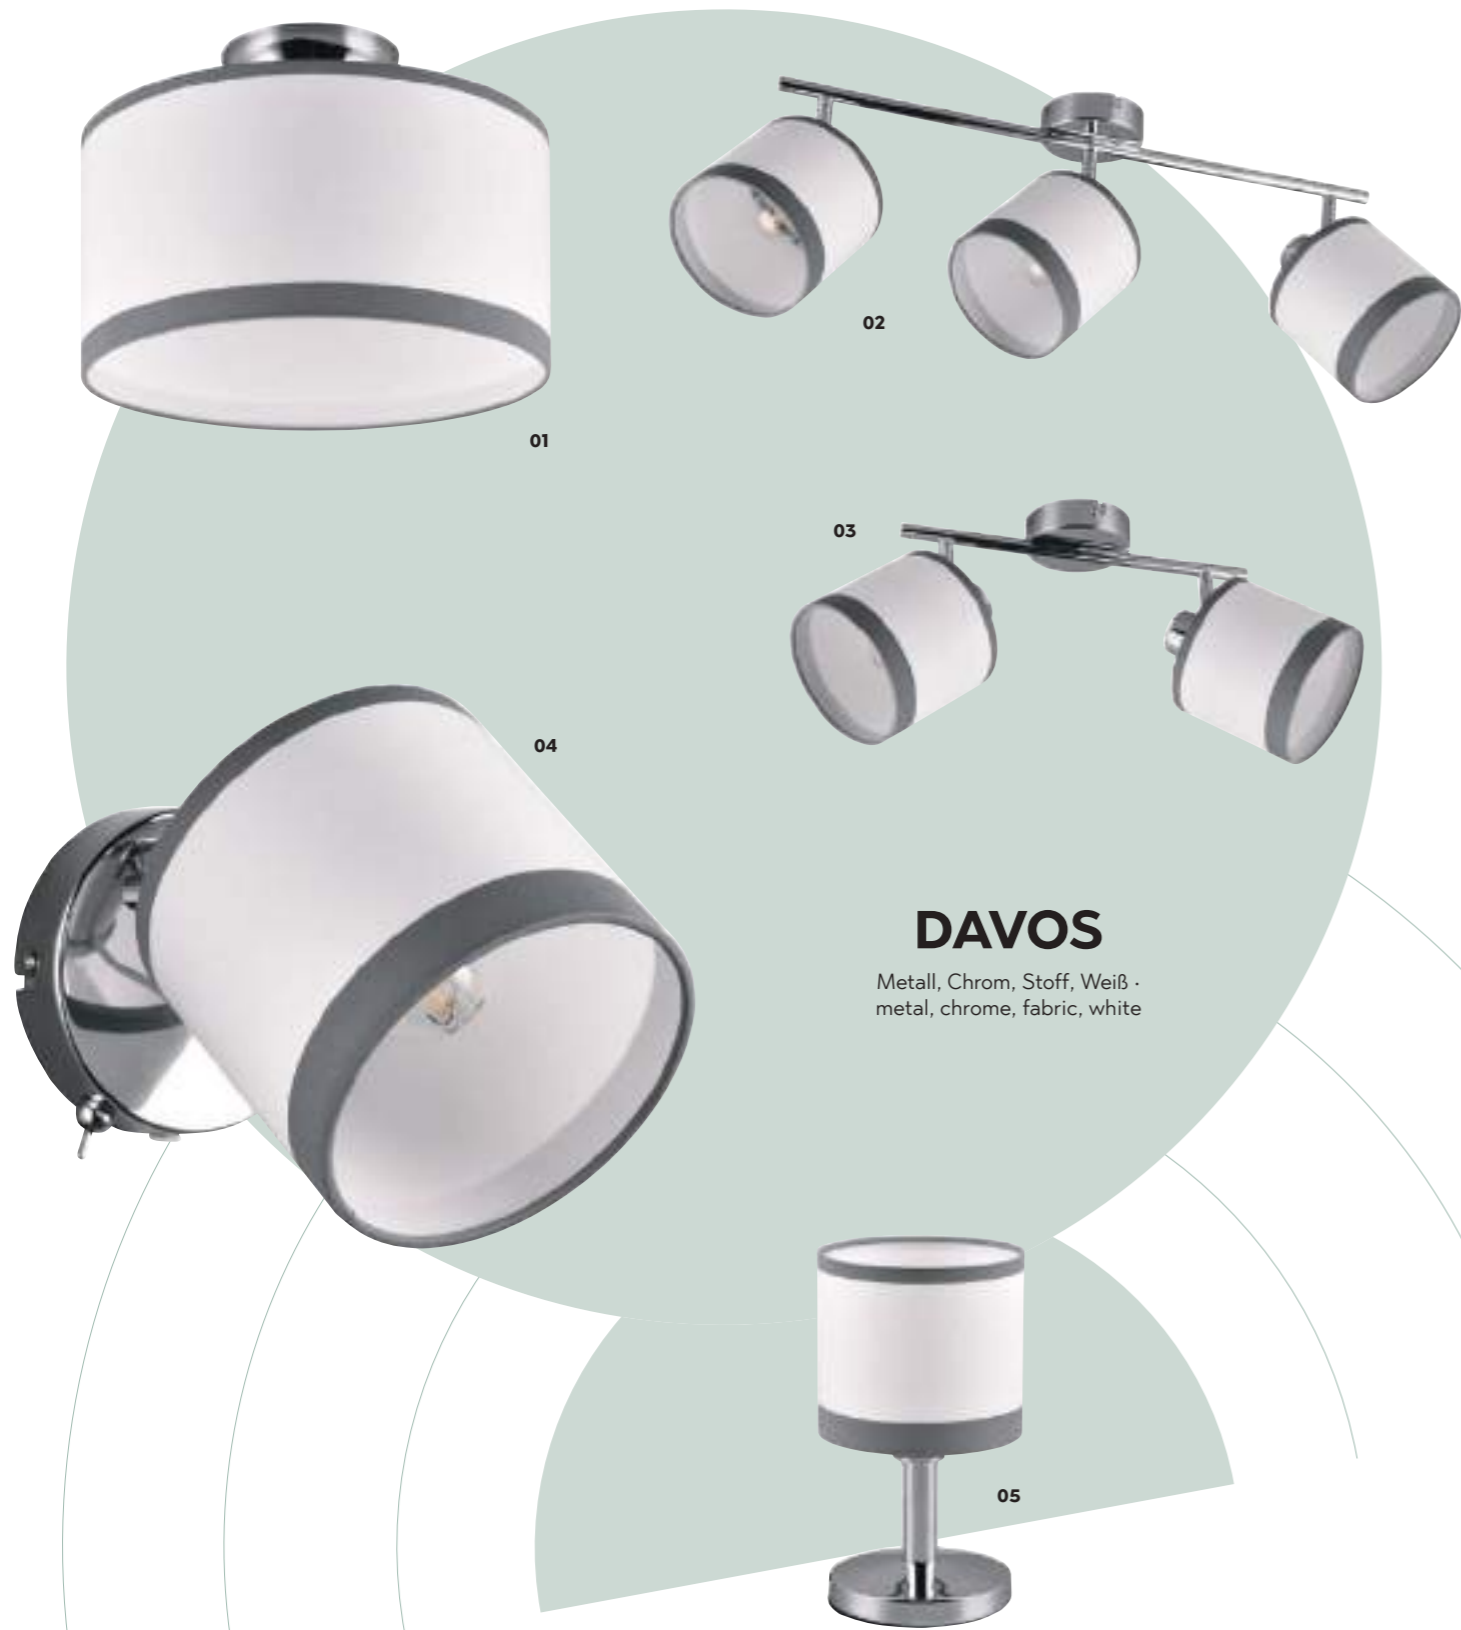

**04 R61552041**  
↓ 22 cm ∅ 30 cm  
excl. 2 x E14 · max. 28 W

**05 R81552041**  
↓ 21,5 cm ↔ 38 cm ↗ 16,5 cm ∅ 12 cm  
excl. 2 x E14 · max. 10 W

**06 R81551741**  
↓ 21 cm ↔ 12 cm ∅ 12 cm ↗ 16,5 cm  
excl. 1 x E14 · max. 10 W

**07 R81553041**  
↓ 21,5 cm ↔ 60 cm ↗ 12 cm ∅ 16,5 cm  
excl. 3 x E14 · max. 10 W