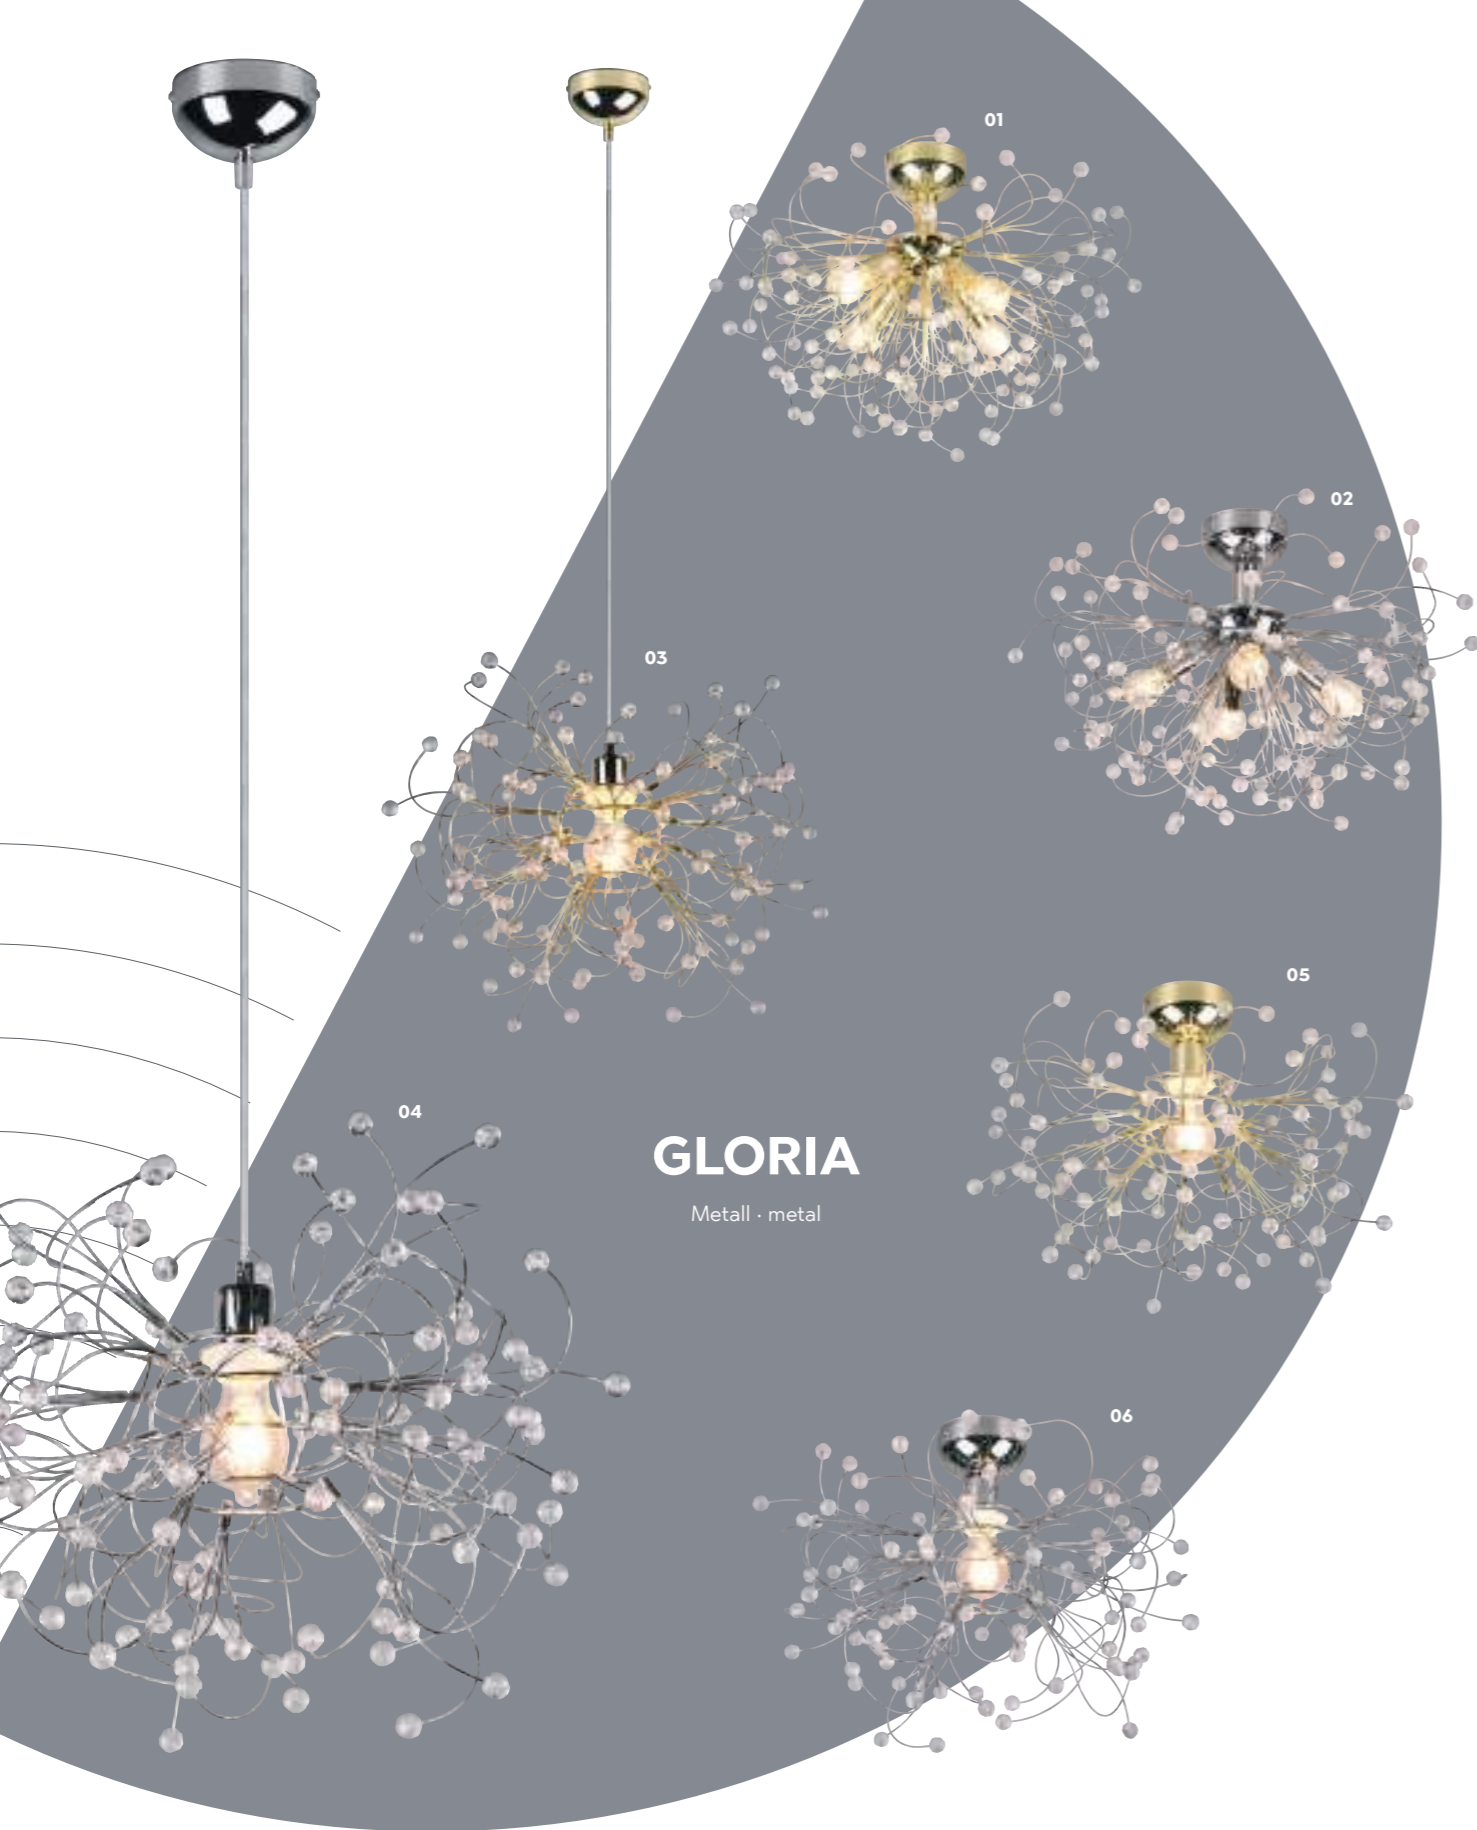

GLORIA
Metall · metal

01 R61314003 Messing poliert · brass polished
02 R61314006 Chrom · chrome
↓ 35 cm ∅ 55 cm
excl. 4 x E14 · max. 25 W

03 R31311003 Messing poliert · brass polished
04 R31311006 Chrom · chrome
↓ 150 cm ∅ 52 cm
excl. 1 x E27 · max. 40 W

05 R61311003 Messing poliert · brass polished
06 R61311006 Chrom · chrome
↓ 35 cm ∅ 52 cm
excl. 1 x E27 · max. 40 W