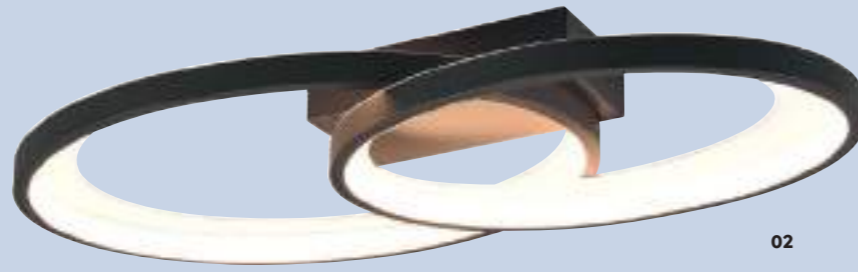

01

MALAGA

Metall · metal

02

03

GALAXY

Metall · metal

04

01 **R64482107** Nickel matt · nickel mat

02 **R64482134** Schwarz-Weiß · black and white
↓ 8 cm ↔ 57,5 cm ↗ 30 cm
incl. 1 x SMD - LED
25 W · 2.900 lm · 3.000 K

03 **R62991142** Anthrazit · anthracite

04 **R62991187** Titanfarbig · titan
↓ 4 cm ↔ 57 cm ↗ 23 cm
incl. 1 x SMD - LED
28 W · 3.400 lm · 3.000 K

05

06

07

ZIBAL

Metall · metal

08

05 **R62911124** Rostfarbig · rusty

06 **R62911131** Weiß matt · white mat

07 **R62911132** Schwarz matt · black mat

08 **R62911187** Titanfarbig · titan
↓ 7 cm ↻ 39 cm
incl. 1 x SMD - LED
22 W · 2.500 lm · 3.000 K