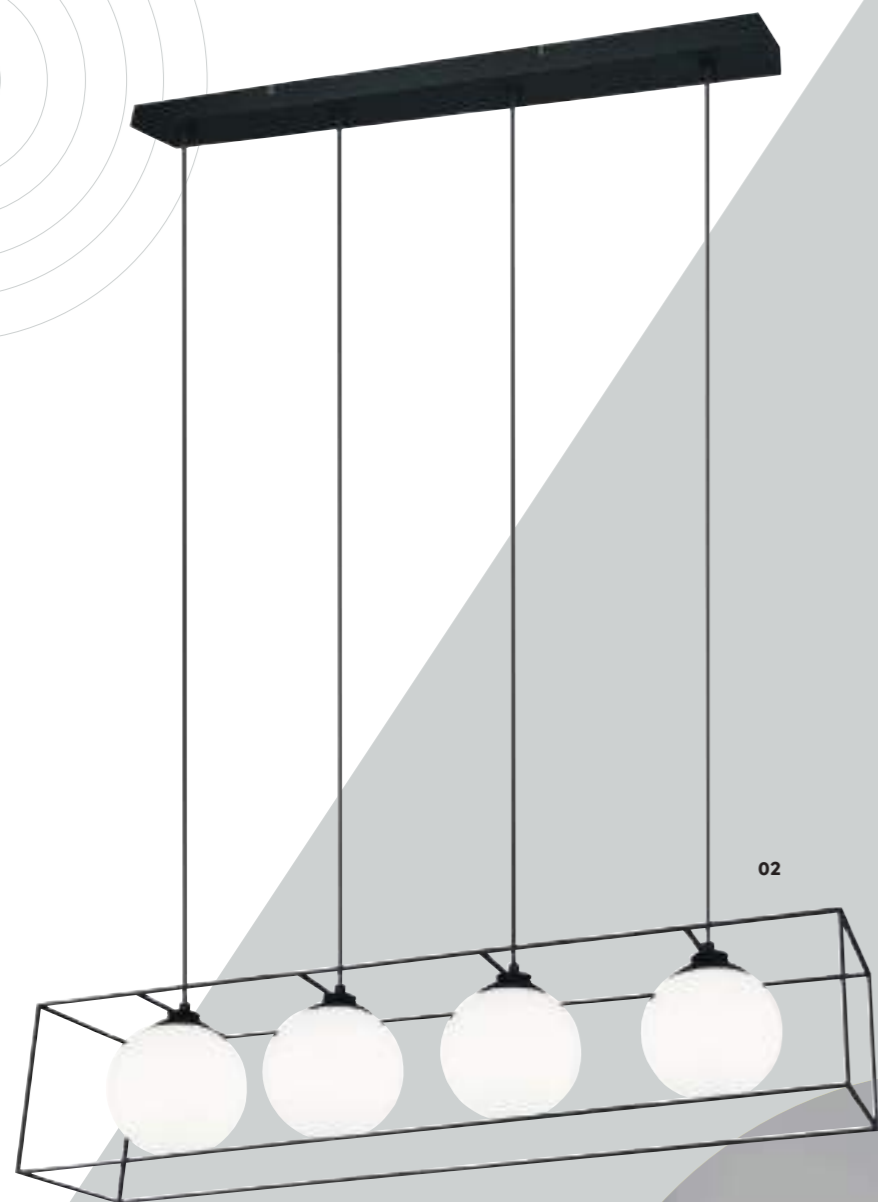

02

GABBIA

Metall, Schwarz matt, Glas, Weiß ·
metal, black mat, glass, white