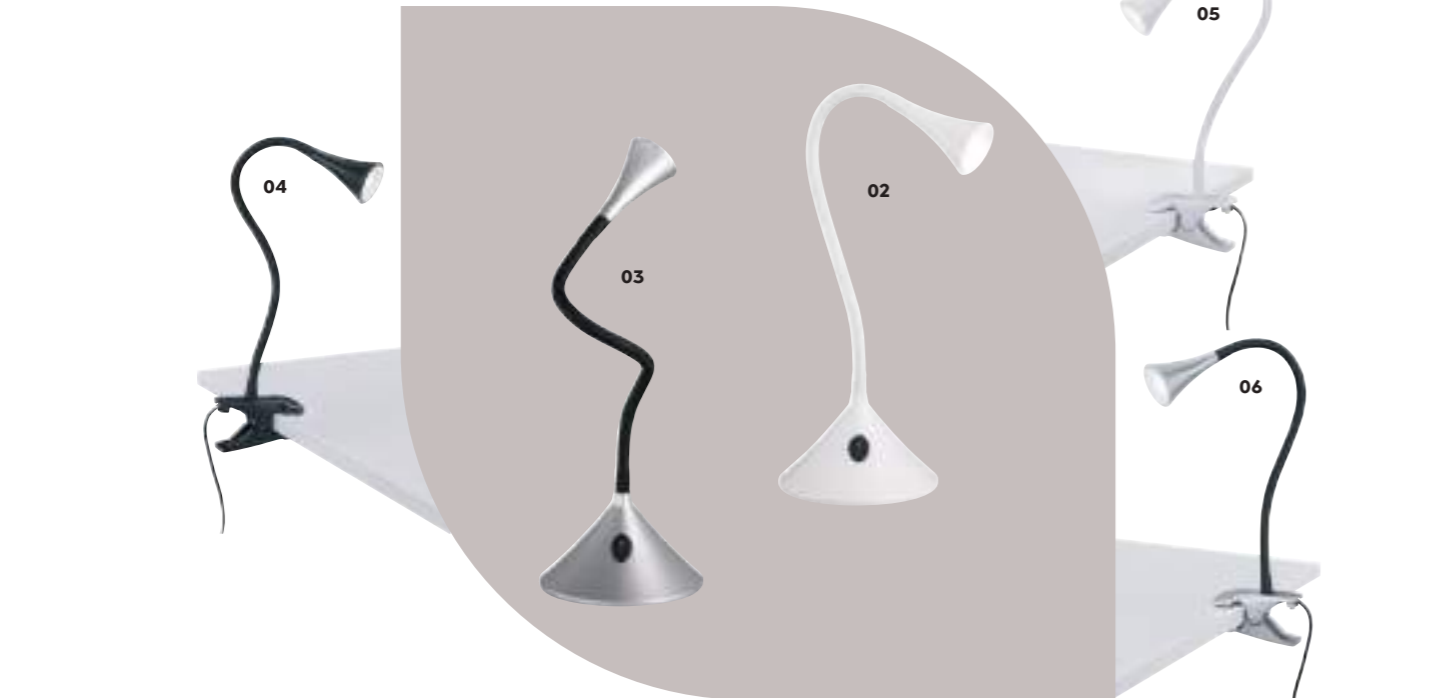

## VIPER

Kunststoff · plastic

Als Wandleuchte oder  
Tischleuchte einsetzbar.  
*Can be used as wall  
lamp or table lamp.*

- 01 **R52391102** Schwarz · black
- 02 **R52391101** Weiß · white
- 03 **R52391187** Silberfarbig · silver  
 ↓ 31,8 cm ↔ 13,5 cm ↗ 35,5 cm  
 incl. 1 x SMD - LED  
 3 W · 350 lm · 3.000 K