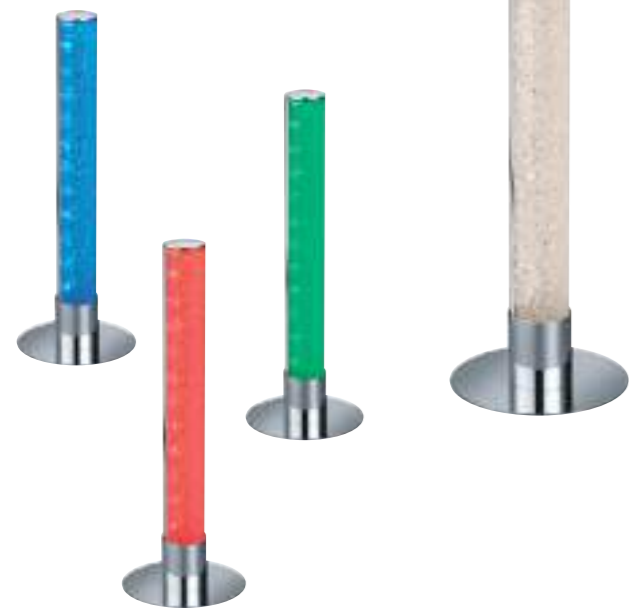

## LEIA

Metall, Chrom · metal, chrome

01

02

03

**01 R32571100**  
 ↓ 150 cm ⇄ 100 cm ↗ 9 cm  
 incl. 1 x SMD - LED  
 10 W · 1020 lm · 3.000 K

**02 R52571100**  
 ↓ 40 cm Ø 15 cm  
 incl. 1 x SMD - LED  
 5 W · 400 lm · 3.000 K