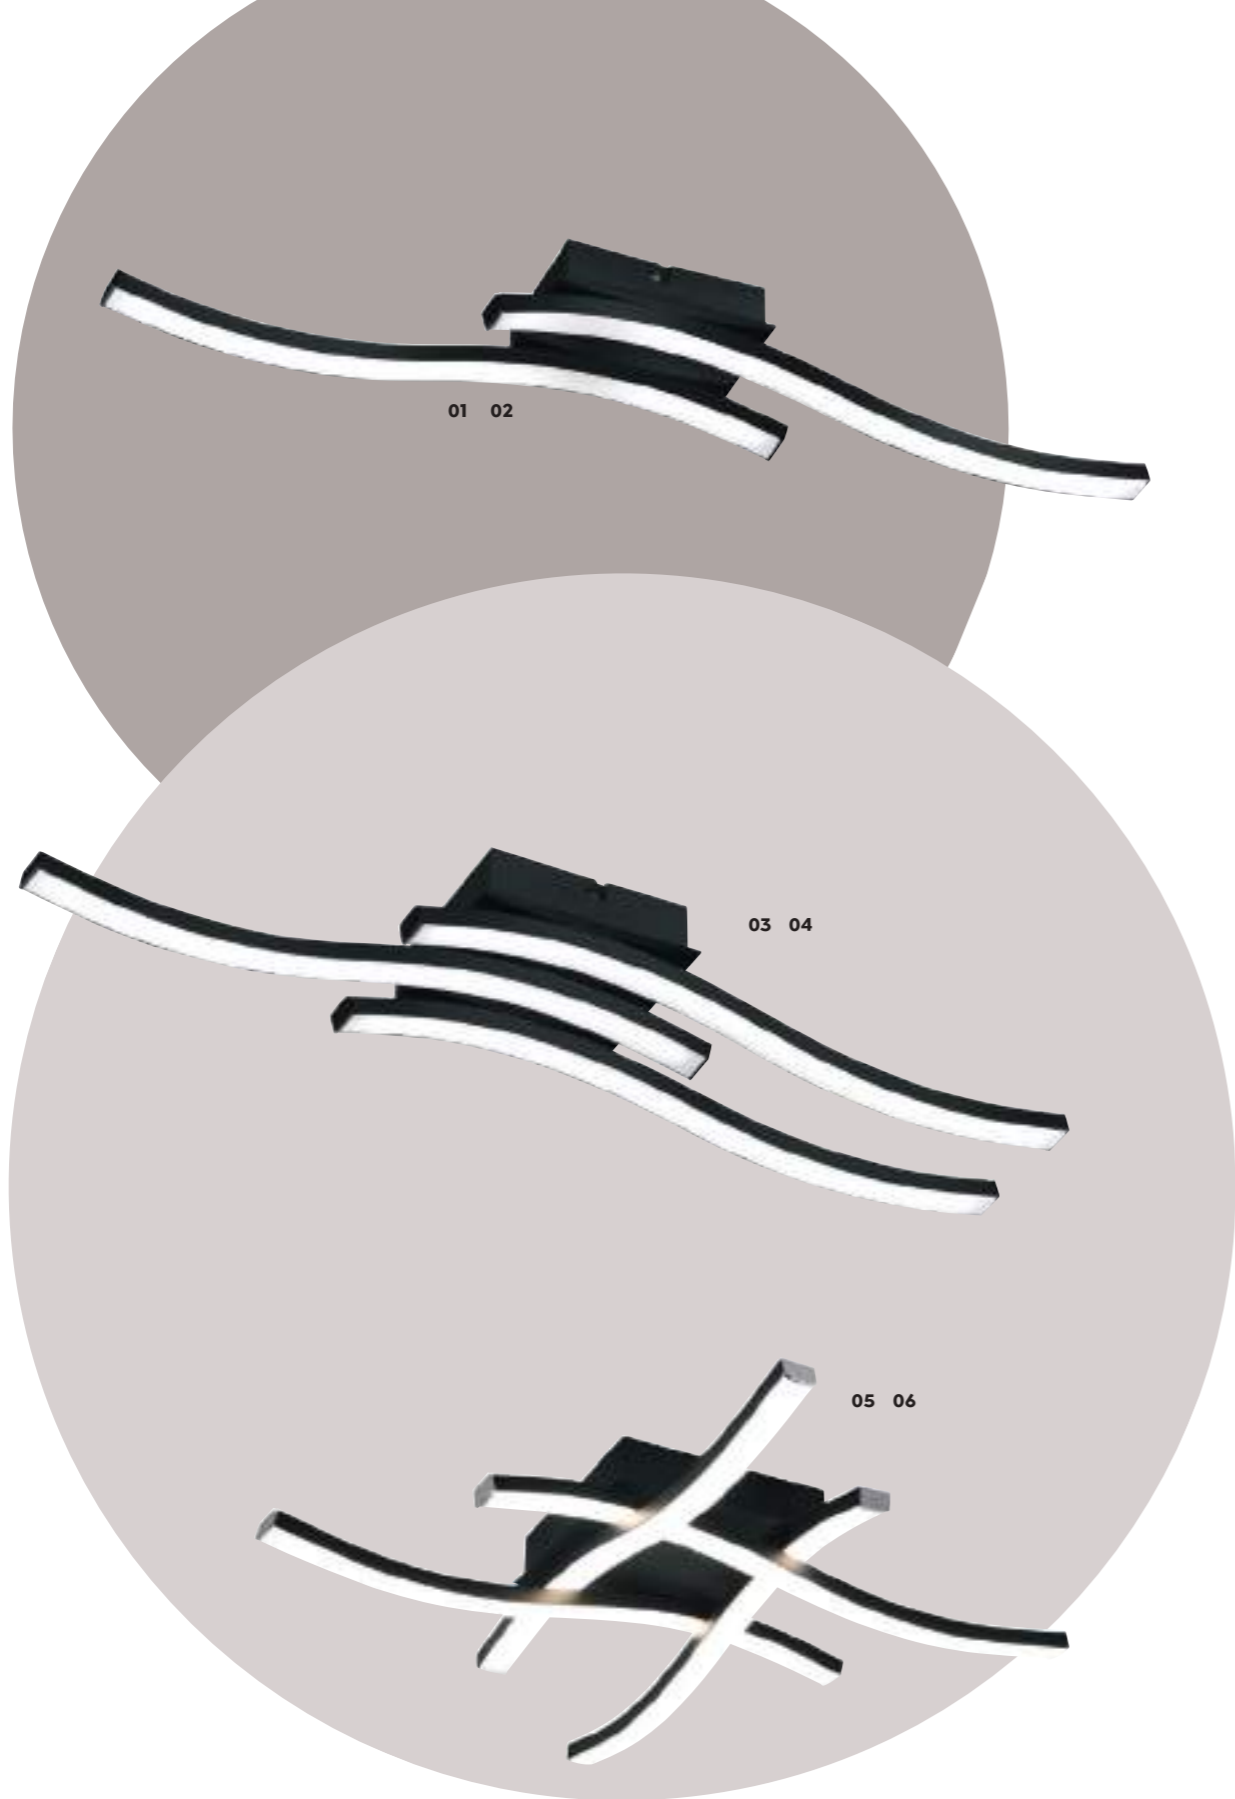

## ZIBAL

Metall · metal

08

05 **R62911124** Rostfarbig · rusty

06 **R62911131** Weiß matt · white mat

07 **R62911132** Schwarz matt · black mat

08 **R62911187** Titanfarbig · titan  
↓ 7 cm ↻ 39 cm  
incl. 1 x SMD - LED  
22 W · 2.500 lm · 3.000 K