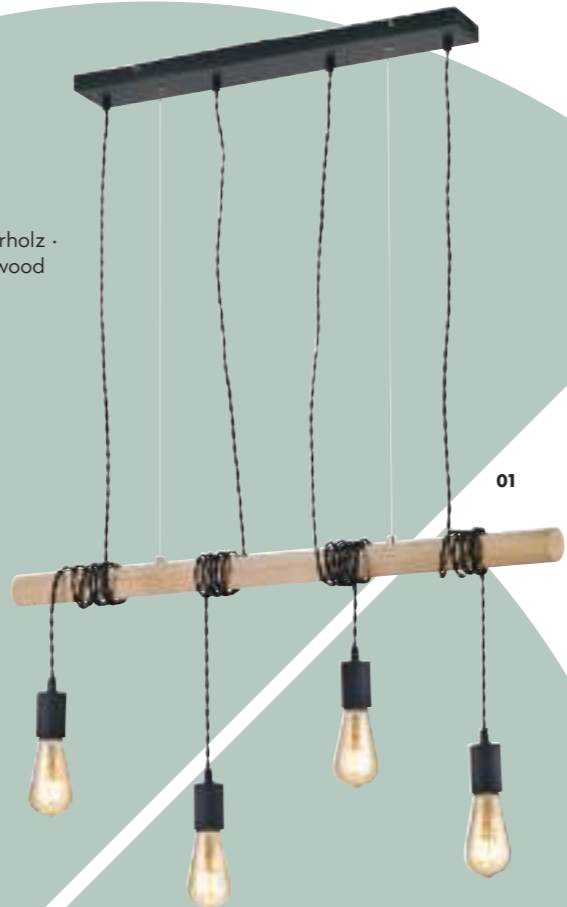

BRODY

Metall, Schwarz matt, Naturholz ·
metal, black mat, natural wood

01