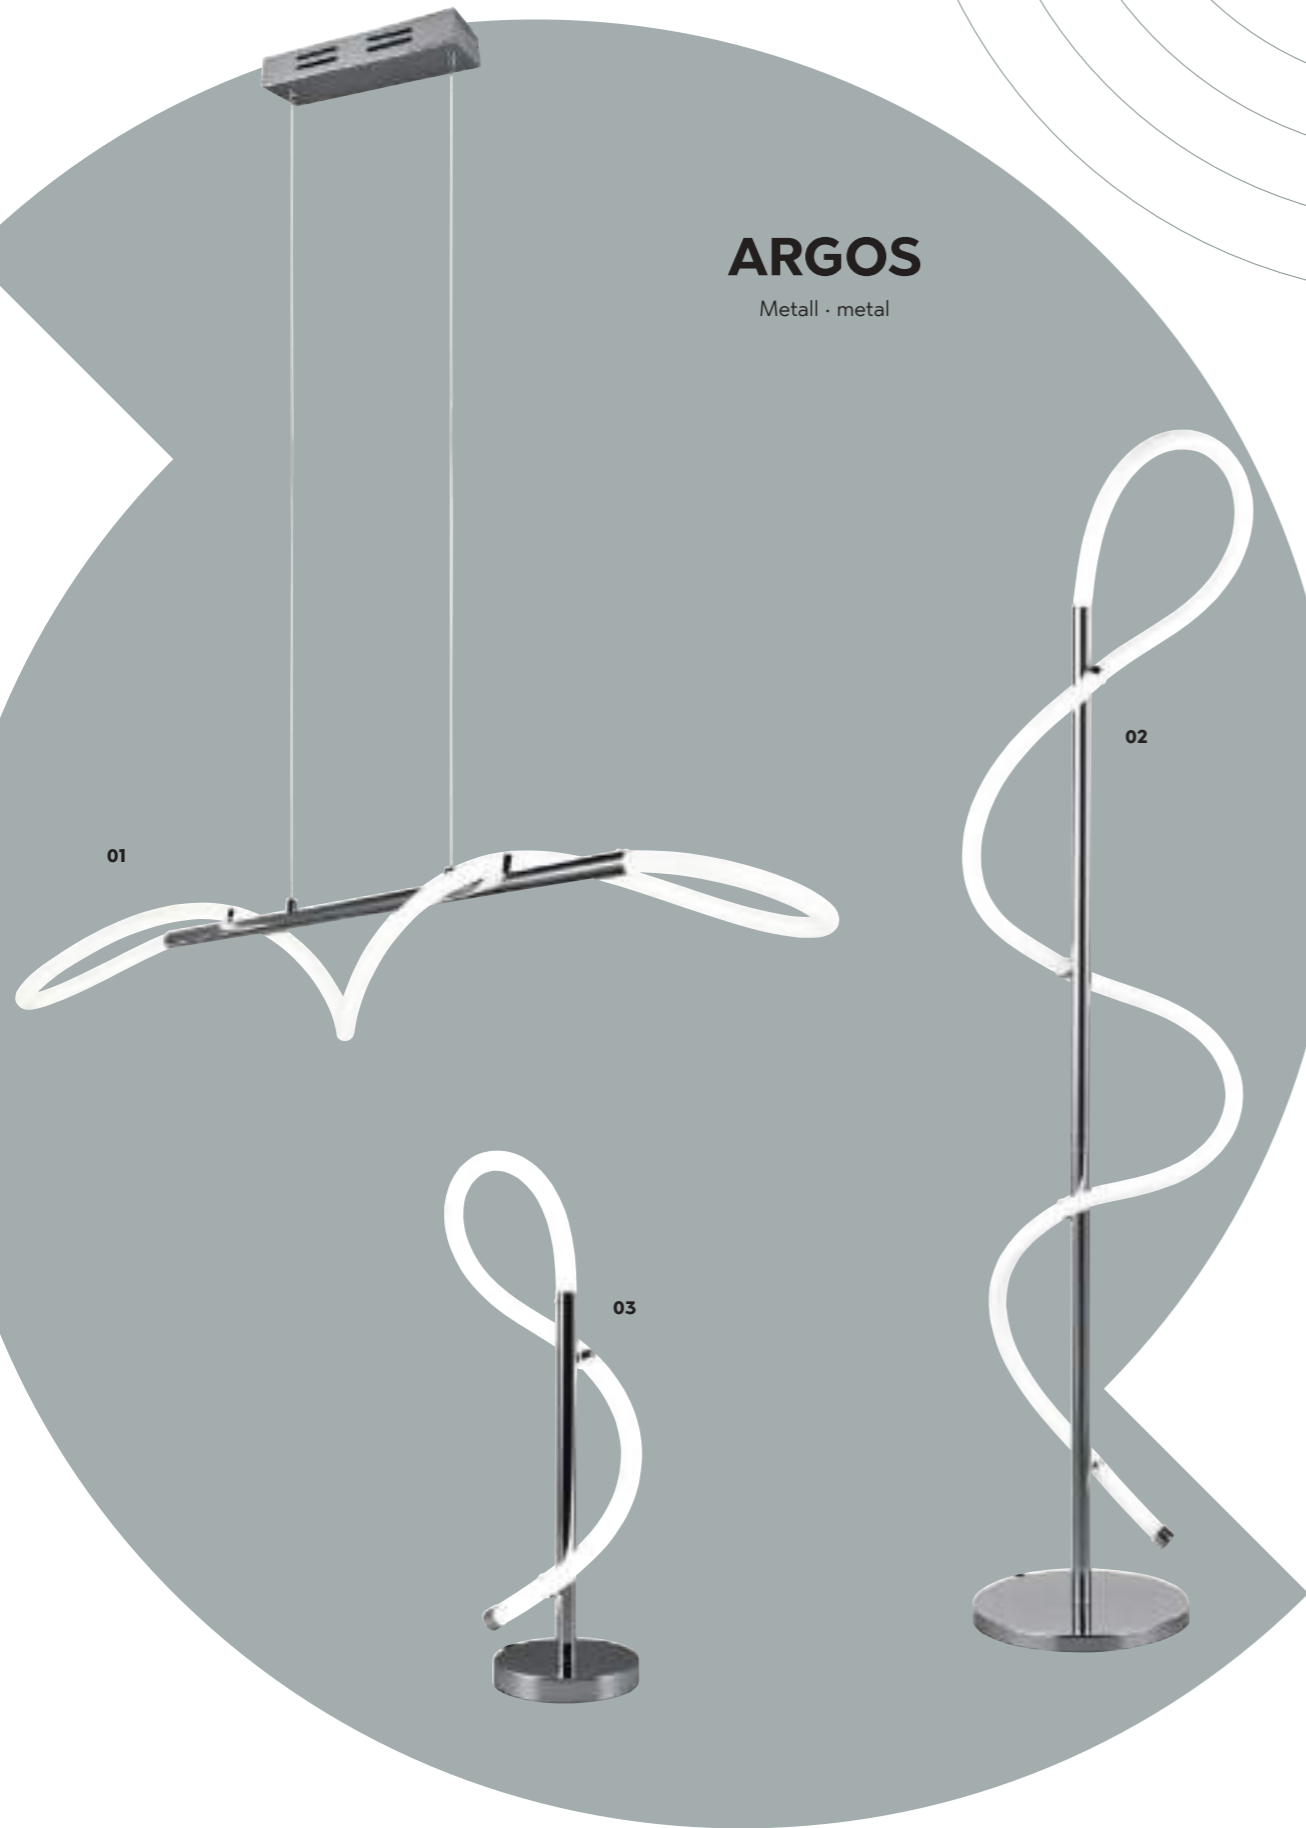

ARGOS

Metall · metal