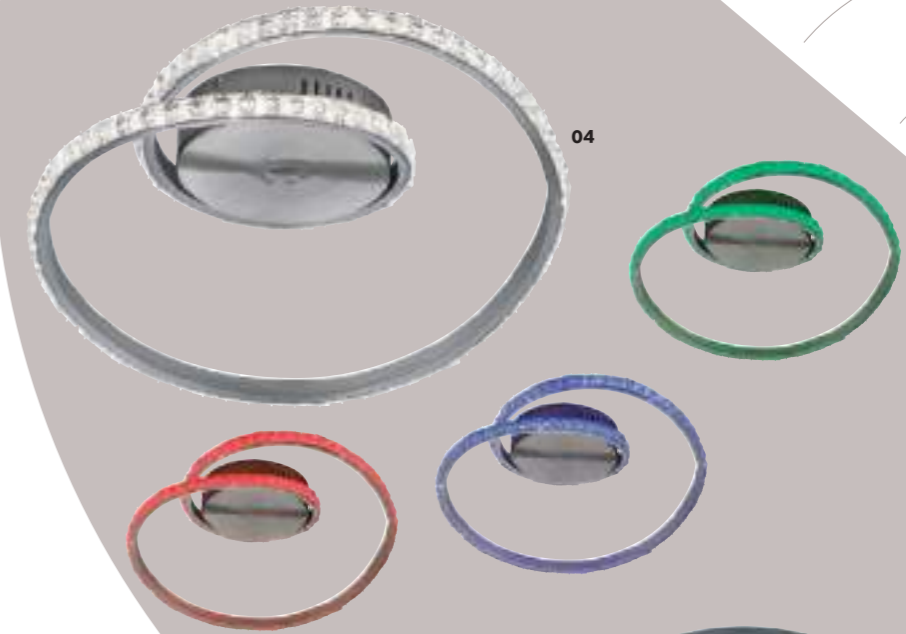

LEIA

Metall, Chrom · metal, chrome

01

02

03

01 R32571100
↓ 150 cm ⇄ 100 cm ↗ 9 cm
incl. 1 x SMD - LED
10 W · 1020 lm · 3.000 K

02 R52571100
↓ 40 cm Ø 15 cm
incl. 1 x SMD - LED
5 W · 400 lm · 3.000 K

03 R42571100
↓ 104 cm Ø 18 cm
incl. 1 x SMD - LED
10 W · 1020 lm · 3.000 K

05

RUBIN

Metall, Aluminium gebürstet ·
metal, brushed aluminium

04

06

04 R62021105
↓ 18 cm ⇄ 45 cm ↗ 38 cm
incl. 1 x SMD - LED
19 W · 2.100 lm · 3.000 K

05 R42021105
↓ 116 cm Ø 18 cm
incl. 1 x SMD - LED
9 W · 810 lm · 3.000 K

06 R32021105
↓ 150 cm Ø 50 cm
incl. 1 x SMD - LED
26 W · 3.000 lm · 3.000 K