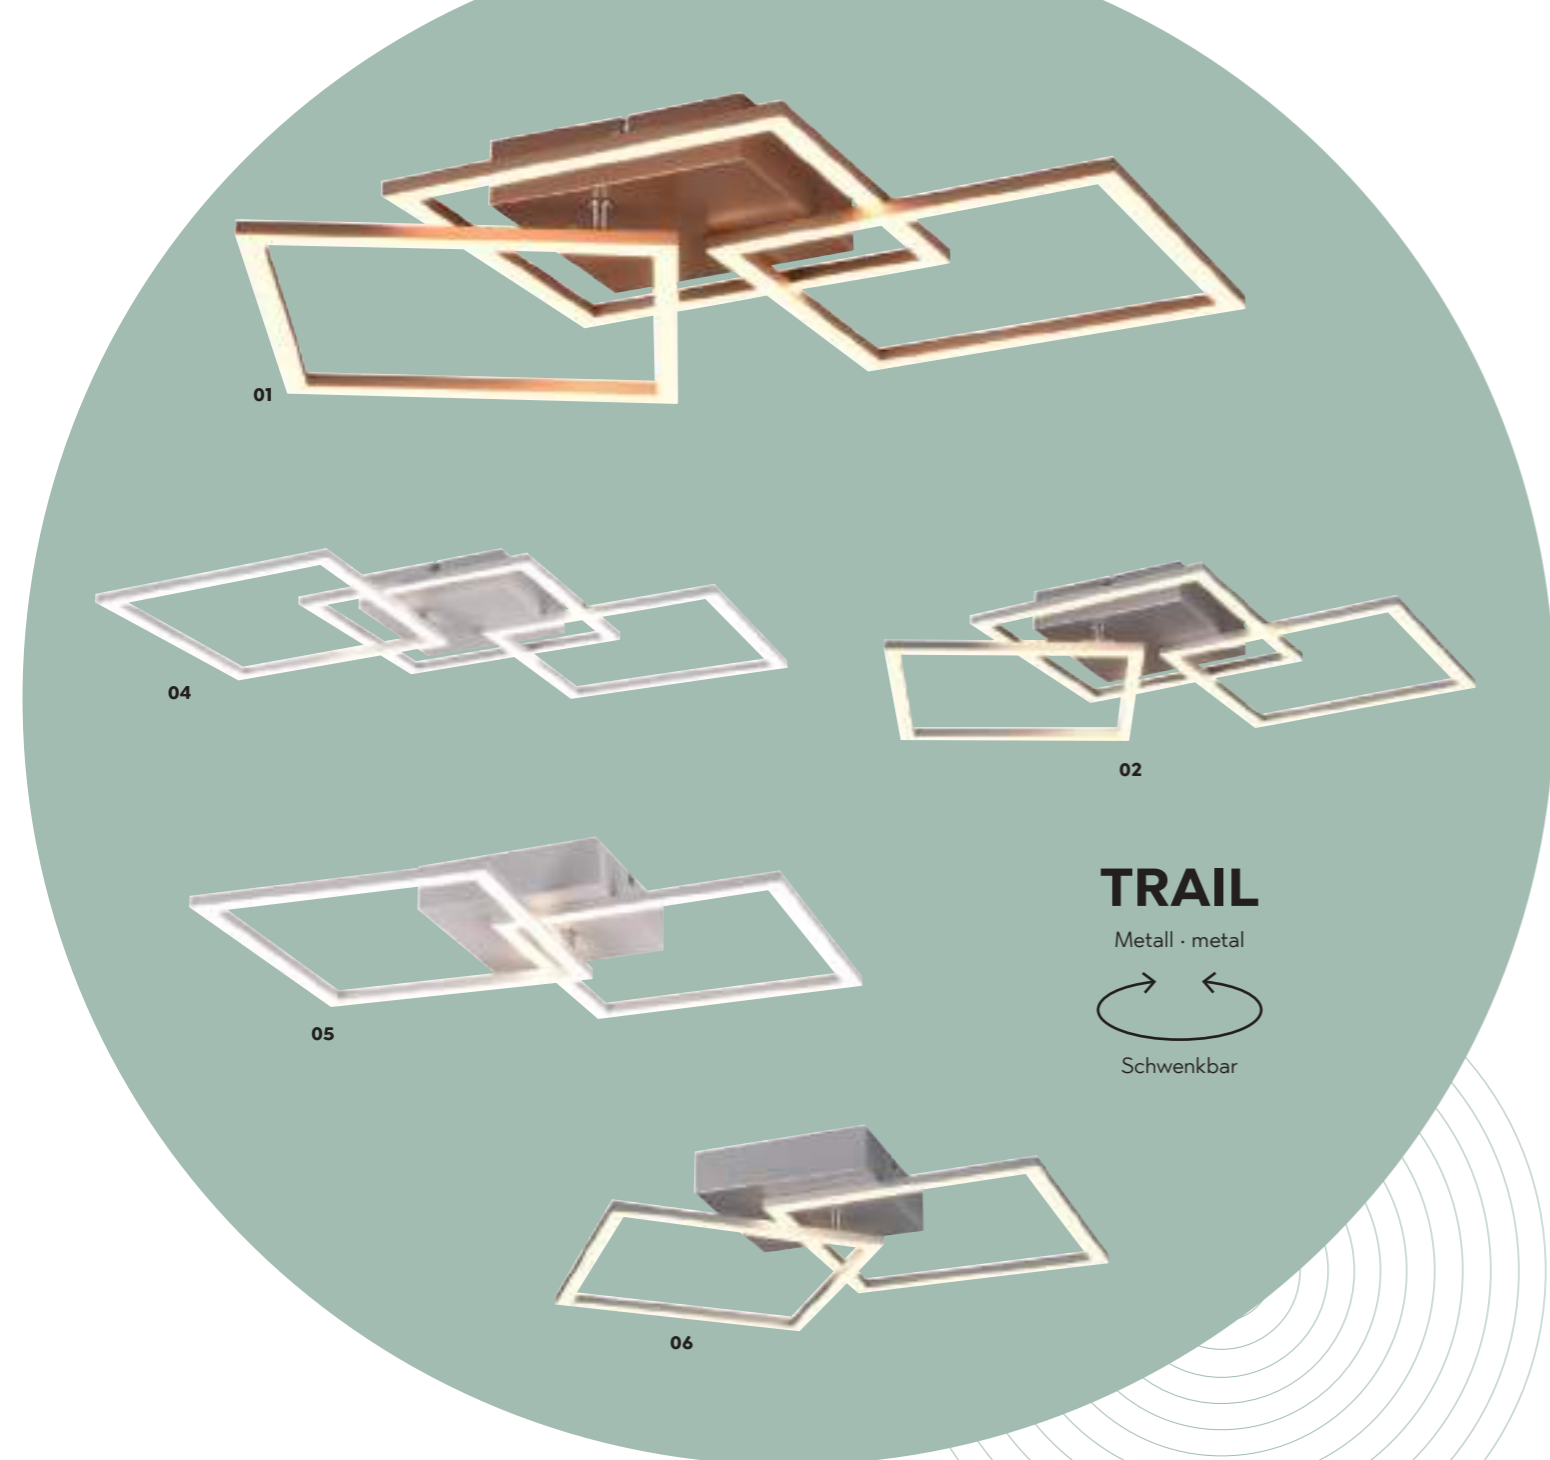

TRAIL
Metall · metal
↻
Schwenkbar