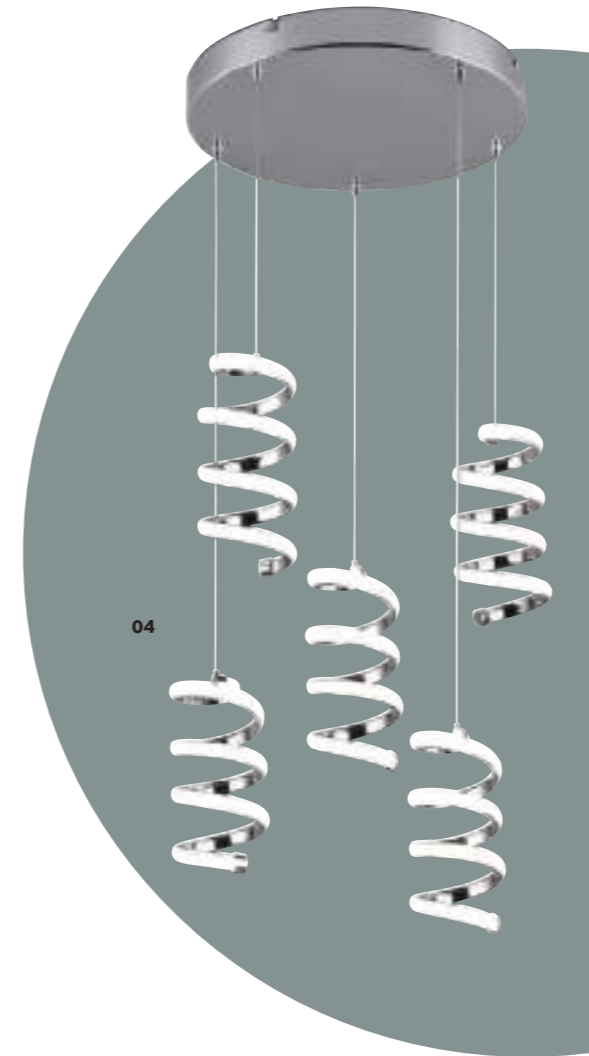

01 R34184106
↓ 150 cm ↔ 91,5 cm ↗ 13,5 cm
incl. 4 x SMD - LED
8 W · 1.250 lm · 4.000 K

02 R34183106
↓ 150 cm ↔ 70 cm
incl. 3 x SMD - LED
8 W · 1.250 lm · 4.000 K

03 R54181106
↓ 45,5 cm ∅ 15 cm
incl. 1 x SMD - LED
12 W · 1.450 lm · 4.000 K

04 R34185306
↓ 150 cm ∅ 45 cm
incl. 5 x SMD - LED
8 W · 1.250 lm · 4.000 K