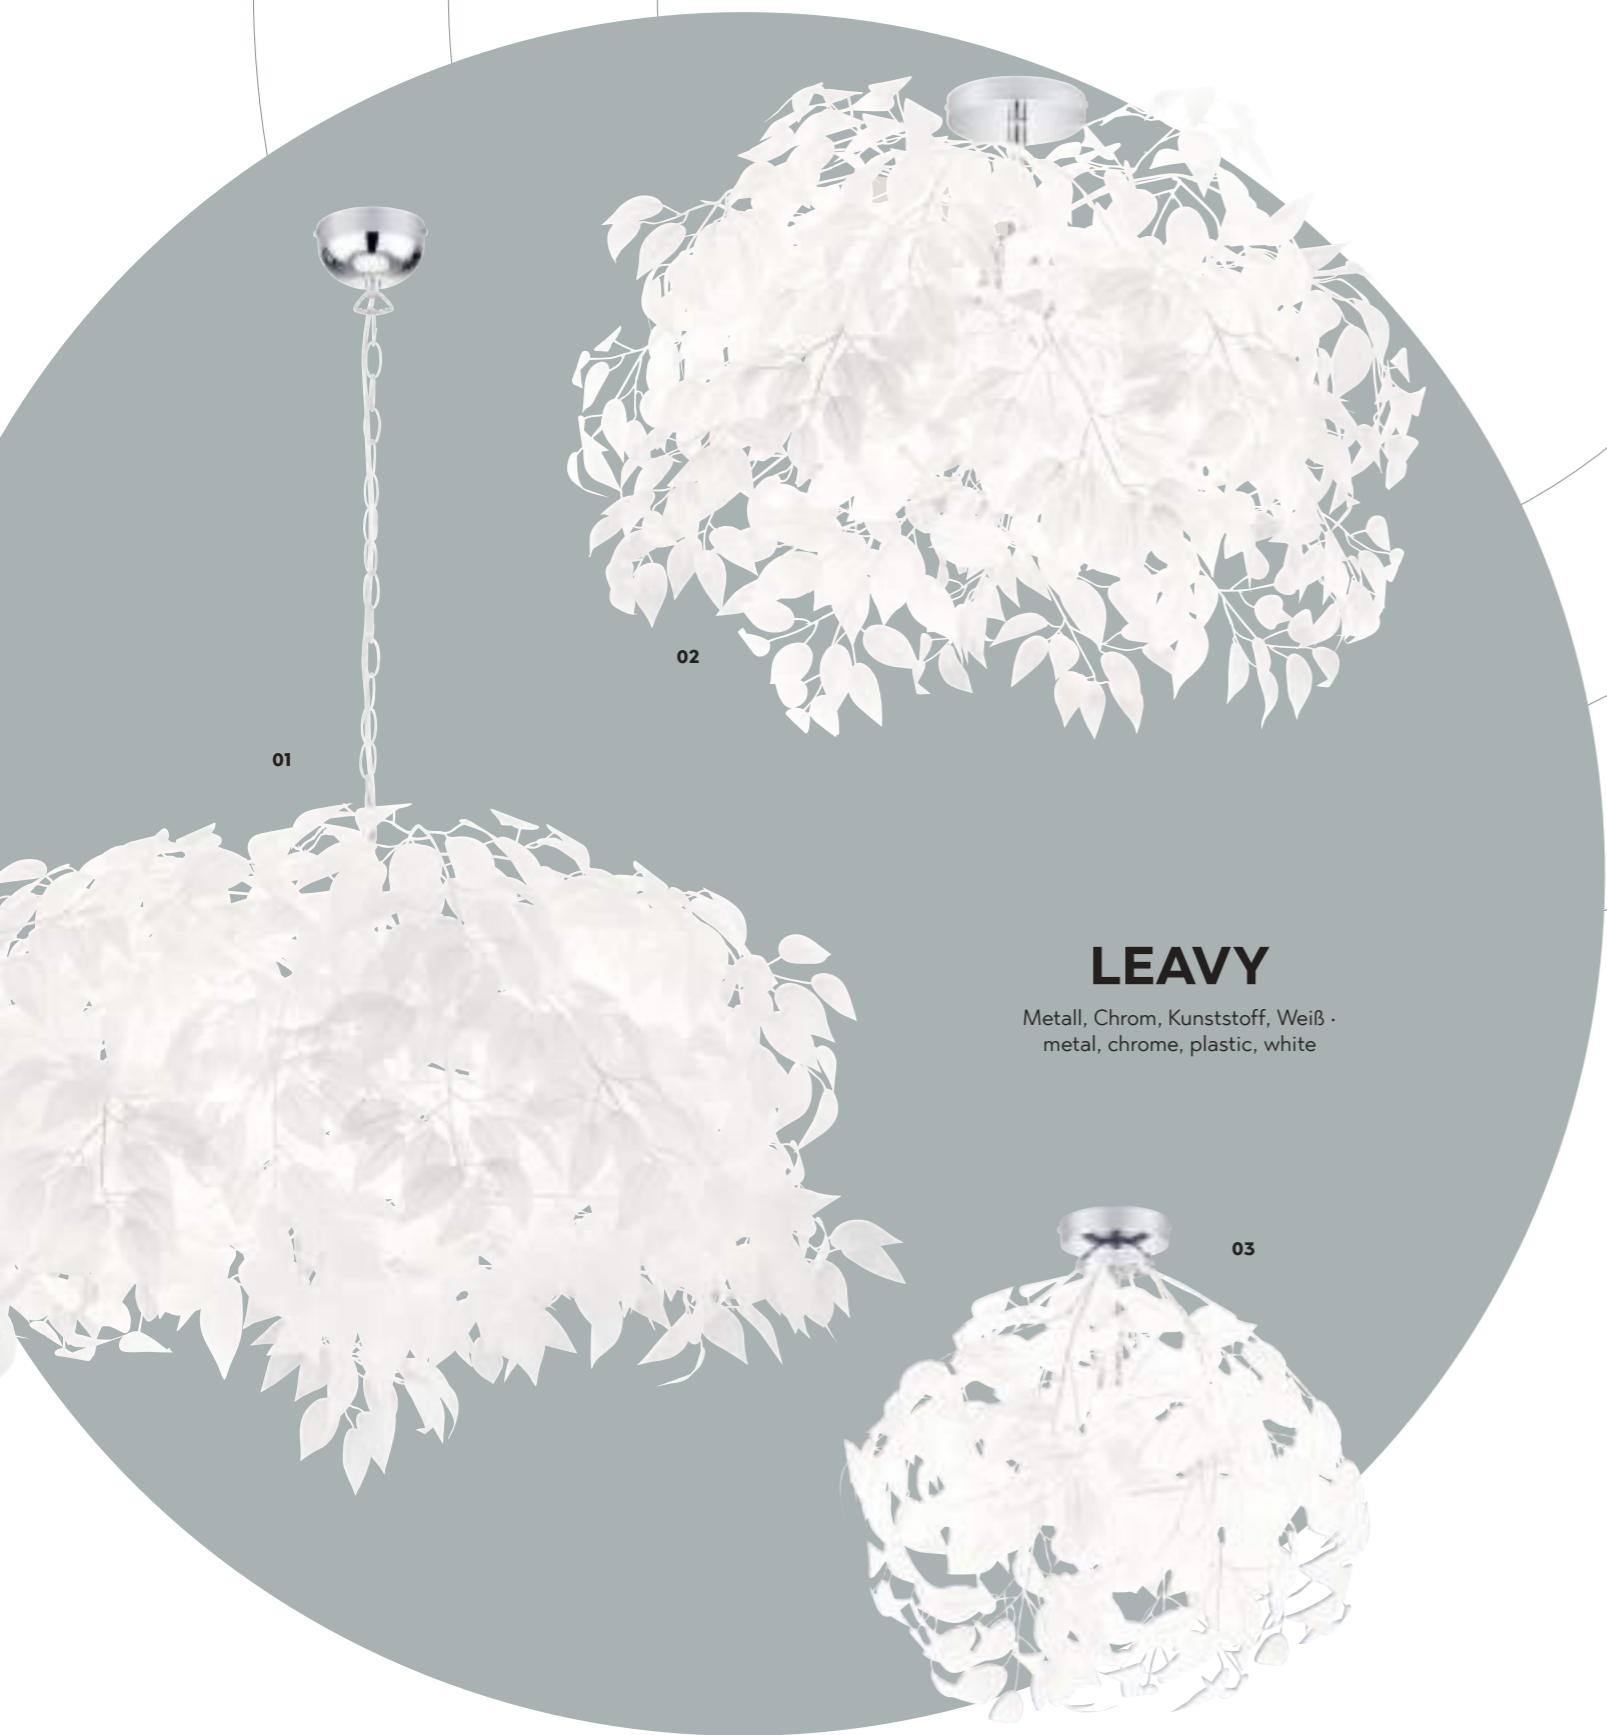

**03 R10461932**  
↓ 150 cm Ø 38 cm  
excl. 1 x E27 · max. 28 W

**04 R60463032**  
↓ 73 cm Ø 70 cm  
excl. 3 x E14 · max. 28 W

**05 R40463032**  
↓ 180 cm Ø 70 cm  
excl. 3 x E14 · max. 28 W