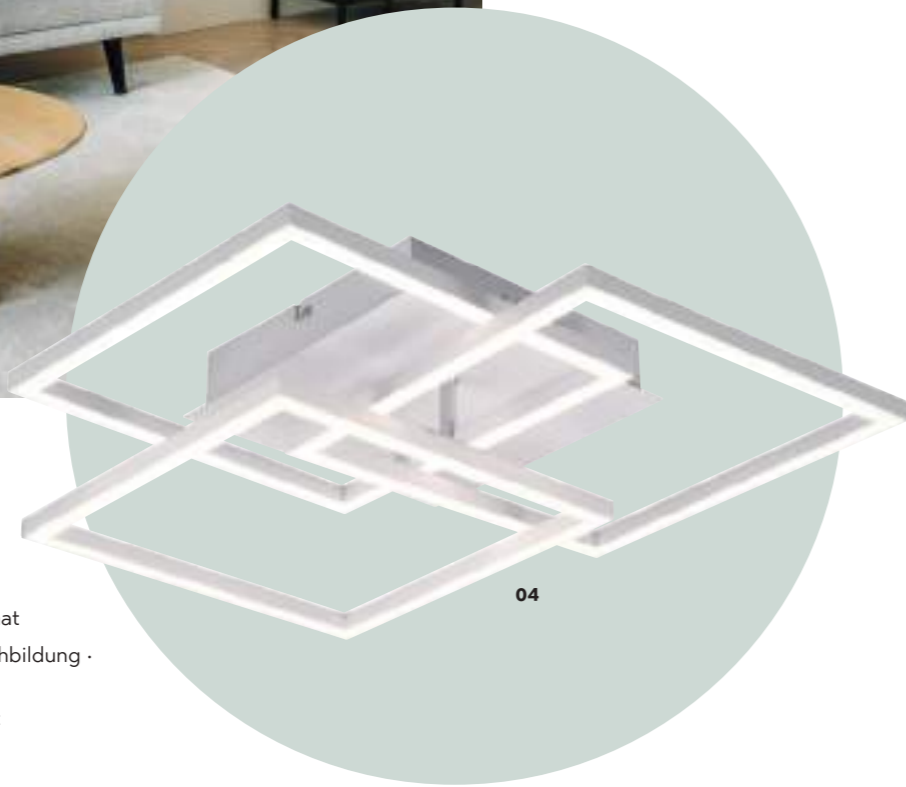

04

05

01

02

03

04

- 01 **R62883132** Schwarz matt · black mat
- 02 **R62883135** Schwarz matt, Holznachbildung · black mat, wood imitation
- 03 **R62883107** Nickel matt · nickel mat
- 04 **R62883131** Weiß matt · white mat  
 ↓ 10 cm ↔ 39 cm ↗ 42 cm  
 incl. 1 x SMD - LED  
 27 W · 3.200 lm · 2.700 - 6.000 K