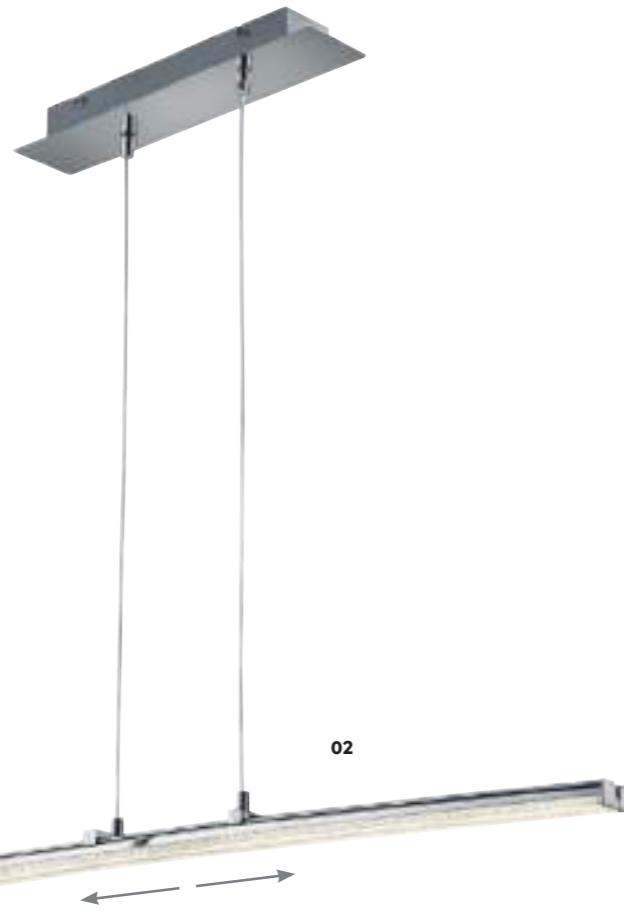

02

SPREAD

Metall · metal

01 R32801132 Schwarz matt · black mat
↓ 150 cm ↔ 100 cm ↗ 8 cm
incl. 1 x SMD - LED 18 W · 2.000 lm ·
3.000 + 4.000 + 5.000 + 6.500 K

02 R32552100 Chrom · chrome
↓ 150 cm ↔ 140 cm ↗ 8 cm
incl. 2 x SMD - LED 8 W · 800 lm · 4.000 K