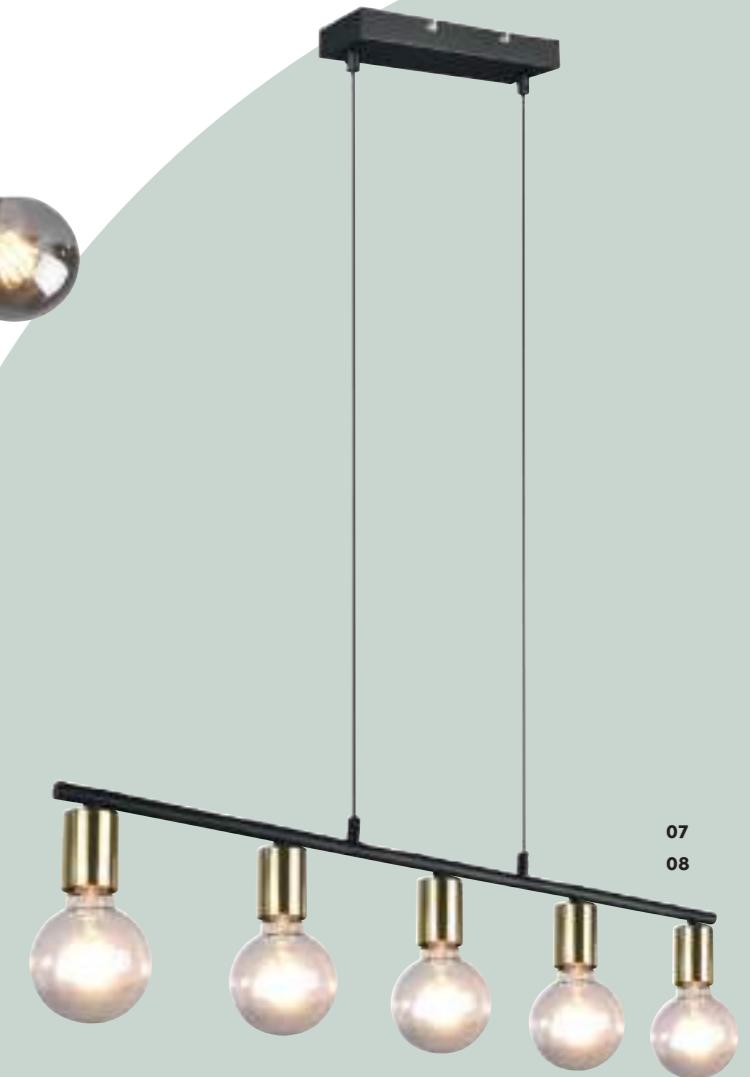

07
08

VANNES

Metall · metal