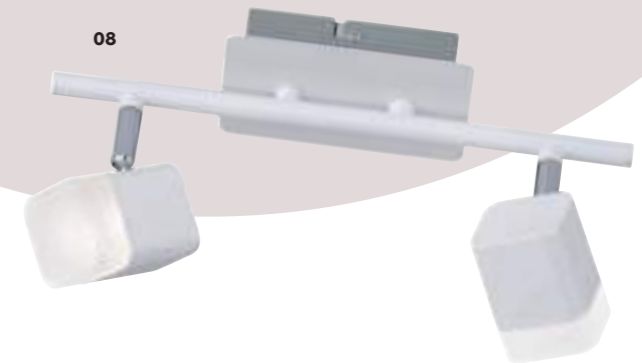

08

05 R82154131 Weiß matt · white mat
↓ 14,5 cm ↔ 78 cm ↗ 9 cm
incl. 4 x SMD - LED
3,5 W · 400 lm · 3.000 K

06 R82151131 Weiß matt · white mat
↓ 11,5 cm ↔ 10 cm ↗ 10 cm
incl. 1 x SMD - LED
3,5 W · 400 lm · 3.000 K

07 R82153131 Weiß matt · white mat
↓ 14,5 cm ↔ 48 cm ↗ 9 cm
incl. 3 x SMD - LED
3,5 W · 400 lm · 3.000 K

08 R82152131 Weiß matt · white mat
↓ 14,5 cm ↔ 34 cm ↗ 9 cm
incl. 2 x SMD - LED
3,5 W · 400 lm · 3.000 K