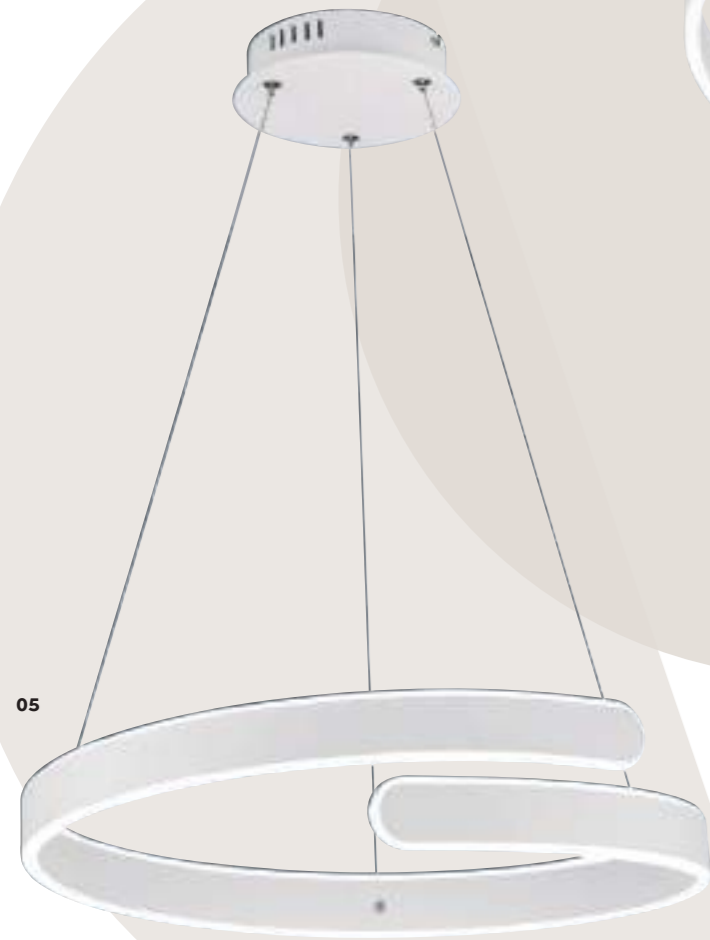

05

03

04

01 **R67071106** Chrom · chrome

02 **R67071131** Weiß matt · white mat
↓ 13,5 cm Ø 50 cm
incl. 1 x SMD - LED
37 W · 4.500 lm · 4.000 K

03 **R27071131** Weiß matt · white mat

04 **R27071106** Chrom · chrome
↓ 39 cm ⇄ 15 cm ∠ 9,5 cm
incl. 1 x SMD - LED
11 W · 1.400 lm · 4.000 K

05 **R37071131** Weiß matt · white mat

06 **R37071106** Chrom · chrome
↓ 150 cm Ø 50 cm
incl. 1 x SMD - LED
37 W · 4.500 lm · 4.000 K