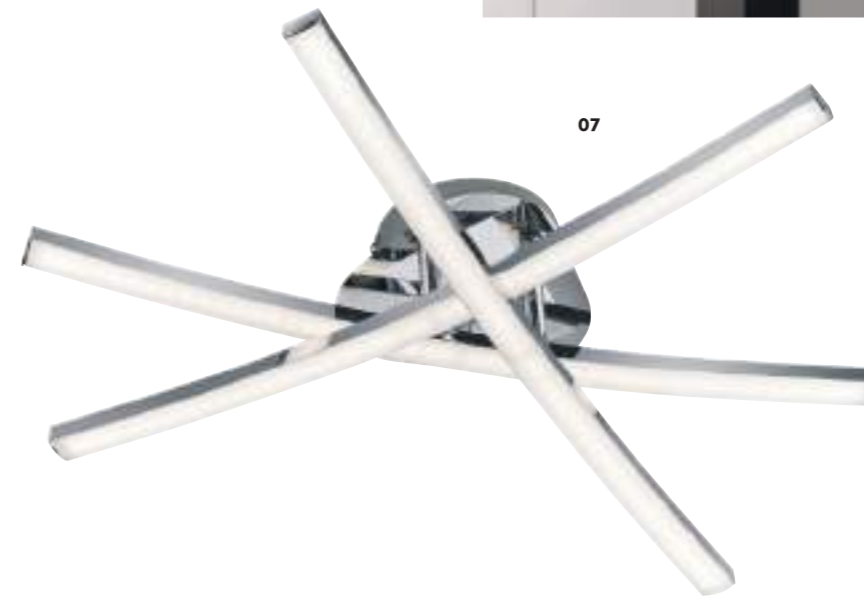

07

CAPELLA

Metall · metal

01 R62983087 Titanfarbig · titan
↓ 4,8 cm ∅ 30 cm
incl. 1 x SMD - LED
16 W · 1.500 lm · 4.000 K

02 R62984001 Weiß · white
03 R62984087 Titanfarbig · titan
↓ 5 cm ∅ 40 cm
incl. 1 x SMD - LED
22 W · 2.500 lm · 4.000 K

04 R64311101 Weiß · white
↓ 6 cm ∅ 33 cm
incl. 1 x SMD - LED
16 W · 1.900 lm · 3.000 K

05 R64361106 Chrom · white
↓ 5 cm ∅ 33 cm
incl. 1 x SMD - LED
16 W · 2.000 lm · 4.000 K

06 R64361132 Schwarz matt · white
↓ 5 cm ∅ 33 cm
incl. 1 x SMD - LED
16 W · 1.900 lm · 3.000 K

07 R62491306 Chrom · chrome
↓ 9,8 cm ∅ 50 cm
incl. 1 x SMD - LED
16 W · 1.700 lm · 3.000 K