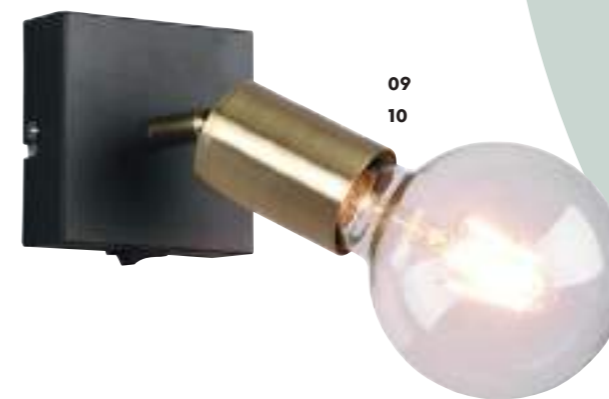

VITO

Metall, Schwarz matt · metal, black mat

09
10

VANNES

Metall · metal