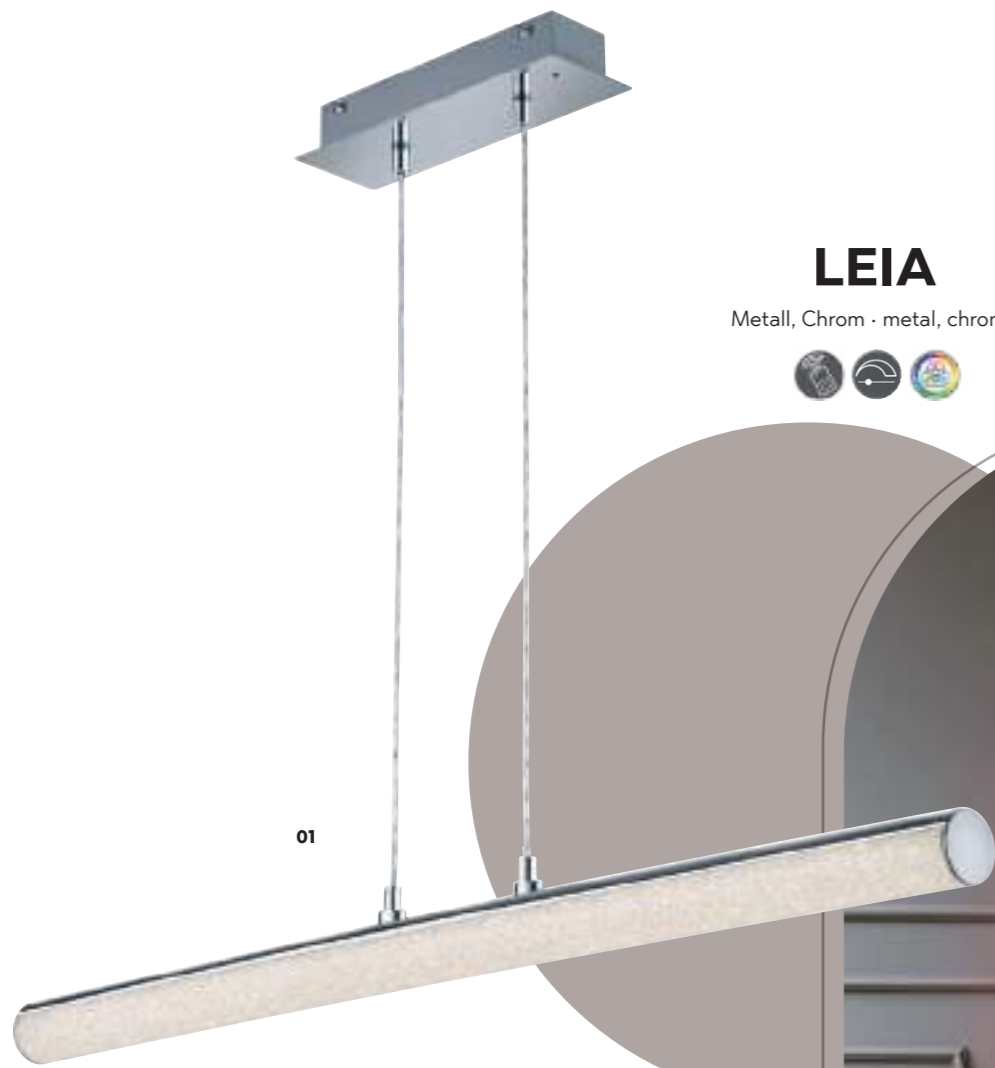

08 **R32051432** Schwarz matt · black mat  
↓ 150 cm Ø 60 cm  
incl. 1 x SMD - LED  
27,5 W · 3.150 lm · 4.000 K

09 **R62051107** Nickel matt · nickel mat

10 **R62051132** Schwarz matt · black mat  
↓ 18,8 cm Ø 45 cm  
incl. 1 x SMD - LED  
18 W · 2.400 lm · 3.000 K

## LEIA

Metall, Chrom · metal, chrome

01

02

03

**01 R32571100**  
 ↓ 150 cm ⇄ 100 cm ↗ 9 cm  
 incl. 1 x SMD - LED  
 10 W · 1020 lm · 3.000 K

**02 R52571100**  
 ↓ 40 cm Ø 15 cm  
 incl. 1 x SMD - LED  
 5 W · 400 lm · 3.000 K

**03 R42571100**  
 ↓ 104 cm Ø 18 cm  
 incl. 1 x SMD - LED  
 10 W · 1020 lm · 3.000 K

05

**06 R32021105**  
 ↓ 150 cm Ø 50 cm  
 incl. 1 x SMD - LED  
 26 W · 3.000 lm · 3.000 K